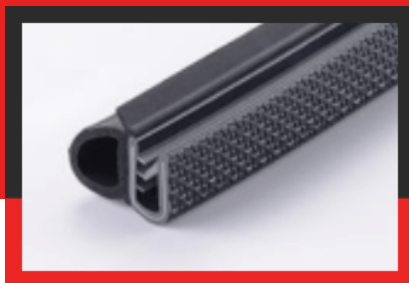

# КАТАЛОГ ИЗДЕЛИЙ

A company by

**ESRUBBER**  
EIN SHEMER RUBBER IND.

PROFiLY, s.r.o., Čermenská 279, 749 01 Vítkov, Česká republika

Telefon: +420 556 300 189

Fax: +420 556 771 561

E-mail: [profily@profily.cz](mailto:profily@profily.cz)