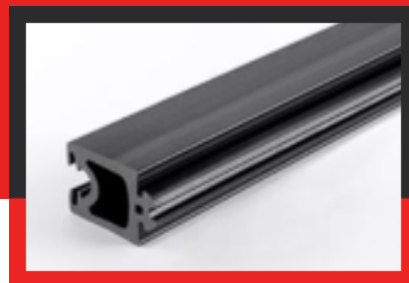

# КАТАЛОГ ИЗДЕЛИЙ

A company by

**ESRUBBER**  
EIN SHEMER RUBBER IND.

PROFiLY, s.r.o., Čermenská 279, 749 01 Vítkov, Česká republika

Telefon: +420 556 300 189

Fax: +420 556 771 561

E-mail: [profily@profily.cz](mailto:profily@profily.cz)