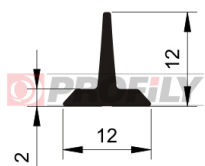

218090012-002

Tipo di profilo: Profili compatti
Materiale: EPDM
Durezza: 80 ShA
Colore: Nera