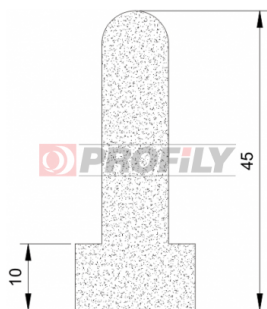

320090063-001

Tipo di profilo: Profili microporosi
Materiale: EPDM
Colore: Nera