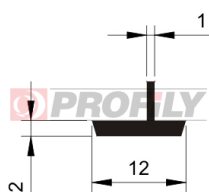

217090200-001

Tipo di profilo: Profili compatti
Materiale: EPDM
Durezza: 70 ShA
Colore: Nera