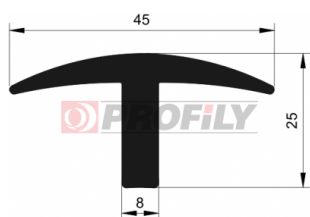

## 217090027-001

Tipo di profilo: Profili compatti  
Materiale: EPDM  
Durezza: 70 ShA  
Colore: Nera

## 217090092-001

Tipo di profilo: Profili compatti  
Materiale: EPDM  
Durezza: 70 ShA  
Colore: Nera