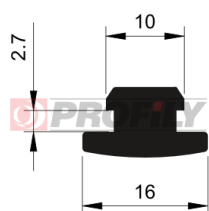

## 217090027-001

Tipo di profilo: Profili compatti  
Materiale: EPDM  
Durezza: 70 ShA  
Colore: Nera

## 217090092-001

Tipo di profilo: Profili compatti  
Materiale: EPDM  
Durezza: 70 ShA  
Colore: Nera

## 217090182-001

Tipo di profilo: Profili compatti  
Materiale: EPDM  
Durezza: 70 ShA  
Colore: Nera

## 217090200-001

Tipo di profilo: Profili compatti  
Materiale: EPDM  
Durezza: 70 ShA  
Colore: Nera