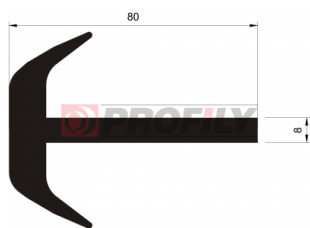

## 217090027-001

Tipo di profilo: Profili compatti  
Materiale: EPDM  
Durezza: 70 ShA  
Colore: Nera

## 217090092-001

Tipo di profilo: Profili compatti  
Materiale: EPDM  
Durezza: 70 ShA  
Colore: Nera