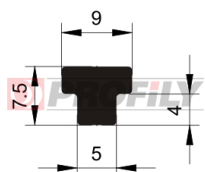

256090009-001

Tipo di profilo: Profili compatti
Materiale: NBR
Durezza: 60 ShA
Colore: Nera