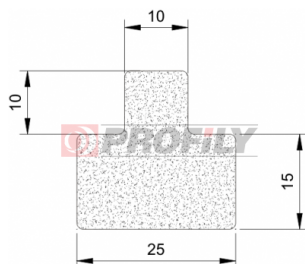

320090047-001

Tipo di profilo: Profili microporosi
Materiale: EPDM
Colore: Nera