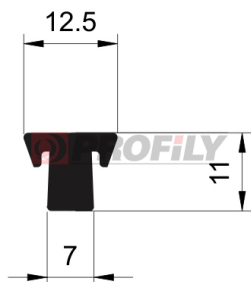

## 217090027-001

Tipo di profilo: Profili compatti  
Materiale: EPDM  
Durezza: 70 ShA  
Colore: Nera

## 217090092-001

Tipo di profilo: Profili compatti  
Materiale: EPDM  
Durezza: 70 ShA  
Colore: Nera