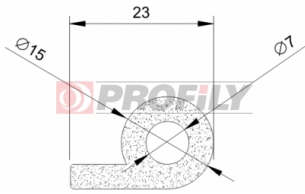

320090017-001

Tipo di profilo: Profili microporosi
Materiale: EPDM
Colore: Nera