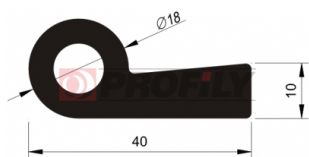

## 214090003-001

Tipo di profilo: Profili compatti  
 Materiale: EPDM  
 Durezza: 40 ShA  
 Colore: Nera

## 214090021-001

Tipo di profilo: Profili compatti  
 Materiale: EPDM  
 Durezza: 40 ShA  
 Colore: Nera