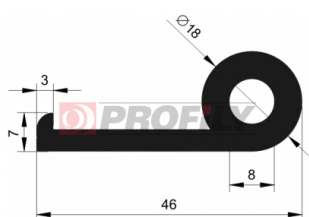

216090156-001

Tipo di profilo: Profili compatti
Materiale: EPDM
Durezza: 60 ShA
Colore: Nera