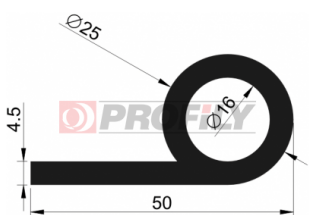

## 214090003-001

Tipo di profilo: Profili compatti  
 Materiale: EPDM  
 Durezza: 40 ShA  
 Colore: Nera