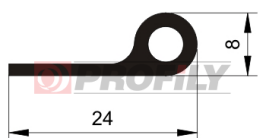

256090014-001

Tipo di profilo: Profili compatti
Materiale: NBR
Durezza: 60 ShA
Colore: Nera