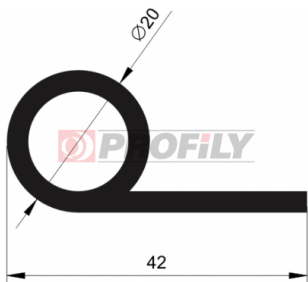

217090252-001

Tipo di profilo: Profili compatti
Materiale: EPDM
Durezza: 70 ShA
Colore: Nera

256090013-001

Tipo di profilo: Profili compatti
Materiale: NBR
Durezza: 60 ShA
Colore: Nera