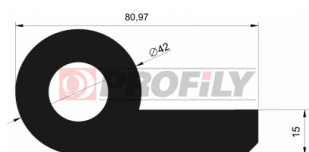

214090026-001

Tipo di profilo: Profili compatti
Materiale: EPDM
Durezza: 40 ShA
Colore: Nera