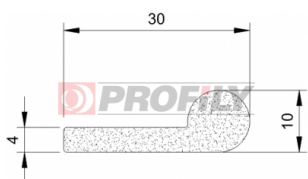

320090004-001

Tipo di profilo: Profili microporosi
Materiale: EPDM
Colore: Nera