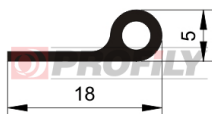

256090013-001

Tipo di profilo: Profili compatti
Materiale: NBR
Durezza: 60 ShA
Colore: Nera