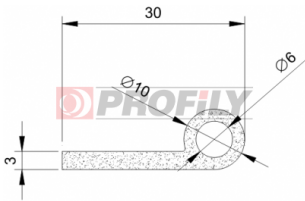

320090010-001

Tipo di profilo: Profili microporosi
Materiale: EPDM
Colore: Nera