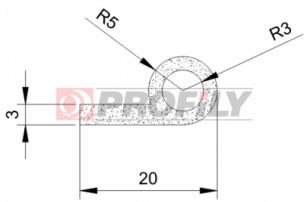

320090046-001

Tipo di profilo: Profili microporosi
Materiale: EPDM
Colore: Nera