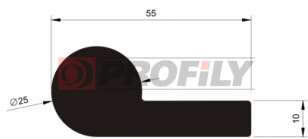

217090037-001

Tipo di profilo: Profili compatti
Materiale: EPDM
Durezza: 70 ShA
Colore: Nera