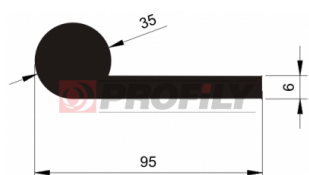

216090235-001

Tipo di profilo: Profili compatti
Materiale: EPDM
Durezza: 60 ShA
Colore: Nera