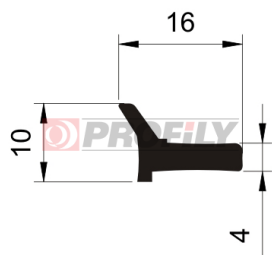

217090065-001

Tipo di profilo: Profili compatti
Materiale: EPDM
Durezza: 70 ShA
Colore: Nera