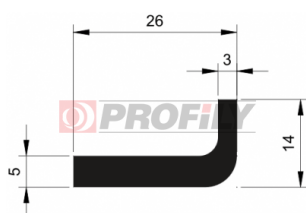

217090008-001

Tipo di profilo: Profili compatti
Materiale: EPDM
Durezza: 70 ShA
Colore: Nera