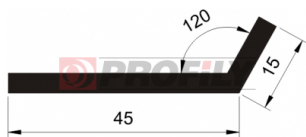

217090095-001

Tipo di profilo: Profili compatti
Materiale: EPDM
Durezza: 70 ShA
Colore: Nera