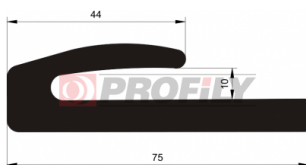

217090122-001

Tipo di profilo: Profili compatti
Materiale: EPDM
Durezza: 70 ShA
Colore: Nera