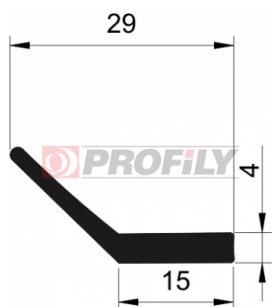

## 216090047-001

Tipo di profilo: Profili compatti  
Materiale: EPDM  
Durezza: 60 ShA  
Colore: Nera