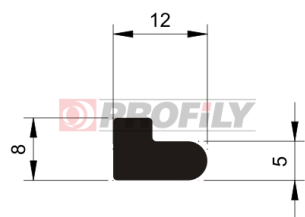

217090023-001

Tipo di profilo: Profili compatti
Materiale: EPDM
Durezza: 70 ShA
Colore: Nera