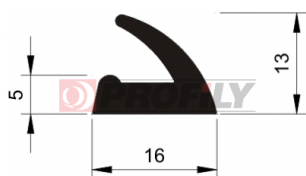

## 216090047-001

Tipo di profilo: Profili compatti  
Materiale: EPDM  
Durezza: 60 ShA  
Colore: Nera