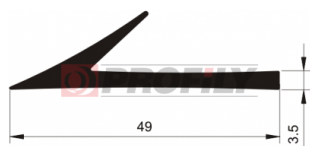

217090299-001

Tipo di profilo: Profili compatti
Materiale: EPDM
Durezza: 70 ShA
Colore: Nera