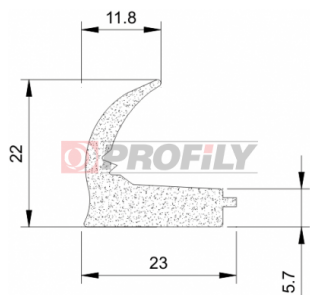

310090002-001

Tipo di profilo: Profili microporosi
Materiale: EPDM
Colore: Nera