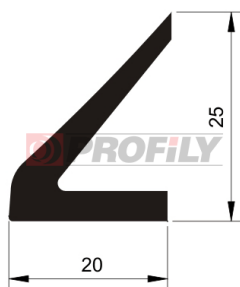

217090131-001

Tipo di profilo: Profili compatti
Materiale: EPDM
Durezza: 70 ShA
Colore: Nera