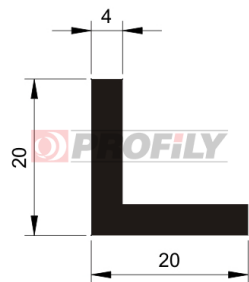

217090025-001

Tipo di profilo: Profili compatti
Materiale: EPDM
Durezza: 70 ShA
Colore: Nera