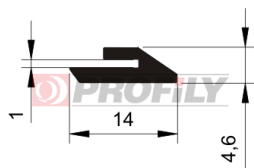

217090244-001

Tipo di profilo: Profili compatti
Materiale: EPDM
Durezza: 70 ShA
Colore: Nera