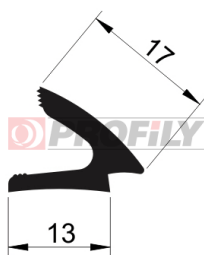

217090049-002

Tipo di profilo: Profili compatti
Materiale: EPDM
Durezza: 70 ShA
Colore: Nera