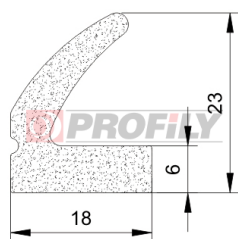

320090041-001

Tipo di profilo: Profili microporosi
Materiale: EPDM
Colore: Nera