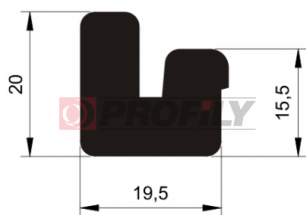

217090191-001

Tipo di profilo: Profili compatti
Materiale: EPDM
Durezza: 70 ShA
Colore: Nera