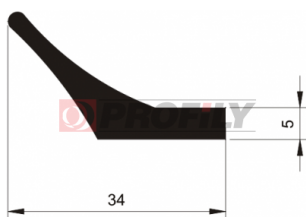

217090289-001

Tipo di profilo: Profili compatti
Materiale: EPDM
Durezza: 70 ShA
Colore: Nera