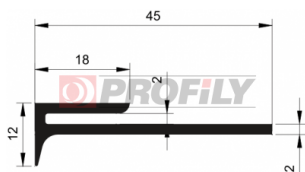

217090013-001

Tipo di profilo: Profili compatti
Materiale: EPDM
Durezza: 70 ShA
Colore: Nera