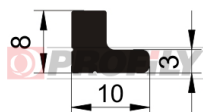

217090117-001

Tipo di profilo: Profili compatti
Materiale: EPDM
Durezza: 70 ShA
Colore: Nera