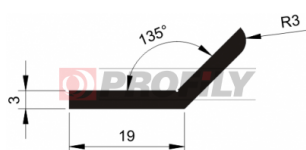

216090107-002

Tipo di profilo: Profili compatti
Materiale: EPDM
Durezza: 60 ShA
Colore: Nera