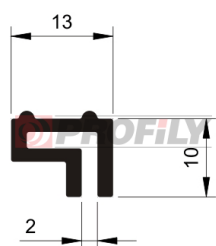

217090005-001

Tipo di profilo: Profili compatti
Materiale: EPDM
Durezza: 70 ShA
Colore: Nera