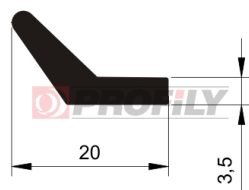

217090290-001

Tipo di profilo: Profili compatti
Materiale: EPDM
Durezza: 70 ShA
Colore: Nera