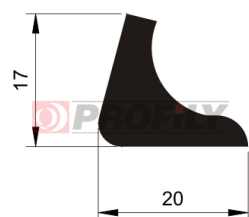

217090277-001

Tipo di profilo: Profili compatti
Materiale: EPDM
Durezza: 70 ShA
Colore: Nera