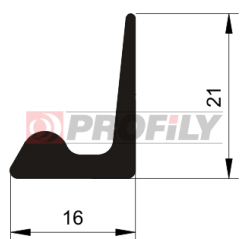

217090163-002

Tipo di profilo: Profili compatti
Materiale: EPDM
Durezza: 70 ShA
Colore: Nera