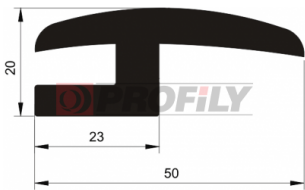

216090204-001

Tipo di profilo: Profili compatti
 Materiale: EPDM
 Durezza: 60 ShA
 Colore: Nera

217090019-001

Tipo di profilo: Profili compatti
 Materiale: EPDM
 Durezza: 70 ShA
 Colore: Nera

217090056-001

Tipo di profilo: Profili compatti
 Materiale: EPDM
 Durezza: 70 ShA
 Colore: Nera

217090110-001

Tipo di profilo: Profili compatti
 Materiale: EPDM
 Durezza: 70 ShA
 Colore: Nera

217090127-001

Tipo di profilo: Profili compatti
 Materiale: EPDM
 Durezza: 70 ShA
 Colore: Nera