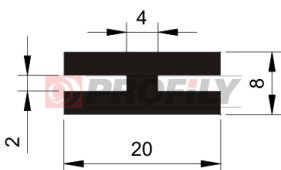

Tipo di profilo: Profili compatti
 Materiale: EPDM
 Durezza: 70 ShA
 Colore: Nera

217090110-001

Tipo di profilo: Profili compatti
 Materiale: EPDM
 Durezza: 70 ShA
 Colore: Nera

217090127-001

Tipo di profilo: Profili compatti
 Materiale: EPDM
 Durezza: 70 ShA
 Colore: Nera

217090155-002

Tipo di profilo: Profili compatti
 Materiale: EPDM
 Durezza: 70 ShA
 Colore: Nera

217090164-001

Tipo di profilo: Profili compatti
 Materiale: EPDM
 Durezza: 70 ShA
 Colore: Nera

217090172-001

Tipo di profilo: Profili compatti
 Materiale: EPDM
 Durezza: 70 ShA
 Colore: Nera

217090263-001

Tipo di profilo: Profili compatti
Materiale: EPDM
Durezza: 70 ShA
Colore: Nera

A company by

ESRUBBER
EIN SHEMER RUBBER IND.