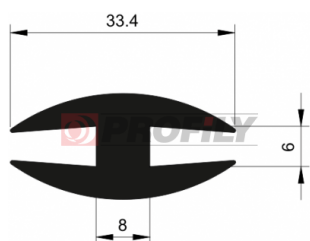

CATALOGO PRODOTTI

A company by

ESRUBBER
EIN SHEMER RUBBER IND.

214090023-001

Tipo di profilo: Profili compatti
 Materiale: EPDM
 Durezza: 40 ShA
 Colore: Nera

214090035-001

Tipo di profilo: Profili compatti
 Materiale: EPDM
 Durezza: 40 ShA
 Colore: Nera

216090204-001

Tipo di profilo: Profili compatti
 Materiale: EPDM
 Durezza: 60 ShA
 Colore: Nera

217090019-001

Tipo di profilo: Profili compatti
 Materiale: EPDM
 Durezza: 70 ShA
 Colore: Nera

217090056-001