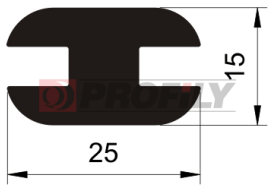

CATALOGO PRODOTTI

A company by

ESRUBBER
EIN SHEMER RUBBER IND.

214090023-001

Tipo di profilo: Profili compatti
 Materiale: EPDM
 Durezza: 40 ShA
 Colore: Nera

214090035-001

Tipo di profilo: Profili compatti
 Materiale: EPDM
 Durezza: 40 ShA
 Colore: Nera

216090204-001

Tipo di profilo: Profili compatti
 Materiale: EPDM
 Durezza: 60 ShA
 Colore: Nera

217090019-001

Tipo di profilo: Profili compatti
 Materiale: EPDM
 Durezza: 70 ShA
 Colore: Nera

217090056-001

Tipo di profilo: Profili compatti
 Materiale: EPDM
 Durezza: 70 ShA
 Colore: Nera

217090110-001

Tipo di profilo: Profili compatti
 Materiale: EPDM
 Durezza: 70 ShA
 Colore: Nera

217090127-001

Tipo di profilo: Profili compatti
 Materiale: EPDM
 Durezza: 70 ShA
 Colore: Nera