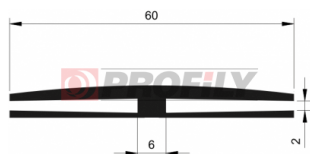

CATALOGO PRODOTTI

A company by

ESRUBBER
EIN SHEMER RUBBER IND.

214090023-001

Tipo di profilo: Profili compatti
 Materiale: EPDM
 Durezza: 40 ShA
 Colore: Nera

214090035-001

Tipo di profilo: Profili compatti
 Materiale: EPDM
 Durezza: 40 ShA
 Colore: Nera

216090204-001

Tipo di profilo: Profili compatti
 Materiale: EPDM
 Durezza: 60 ShA
 Colore: Nera

217090019-001

Tipo di profilo: Profili compatti
 Materiale: EPDM
 Durezza: 70 ShA
 Colore: Nera

217090056-001

Tipo di profilo: Profili compatti
 Materiale: EPDM
 Durezza: 70 ShA
 Colore: Nera

217090110-001

Tipo di profilo: Profili compatti
 Materiale: EPDM
 Durezza: 70 ShA
 Colore: Nera

217090127-001

Tipo di profilo: Profili compatti
 Materiale: EPDM
 Durezza: 70 ShA
 Colore: Nera