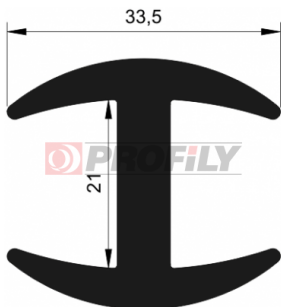

Tipo di profilo: Profili compatti
 Materiale: EPDM
 Durezza: 70 ShA
 Colore: Nera

217090110-001

Tipo di profilo: Profili compatti
 Materiale: EPDM
 Durezza: 70 ShA
 Colore: Nera

217090127-001

Tipo di profilo: Profili compatti
 Materiale: EPDM
 Durezza: 70 ShA
 Colore: Nera

217090155-002

Tipo di profilo: Profili compatti
 Materiale: EPDM
 Durezza: 70 ShA
 Colore: Nera

217090164-001

Tipo di profilo: Profili compatti
 Materiale: EPDM
 Durezza: 70 ShA
 Colore: Nera

217090172-001

Tipo di profilo: Profili compatti
 Materiale: EPDM
 Durezza: 70 ShA
 Colore: Nera

217090263-001

Tipo di profilo: Profili compatti
Materiale: EPDM
Durezza: 70 ShA
Colore: Nera

A company by

ESRUBBER
EIN SHEMER RUBBER IND.