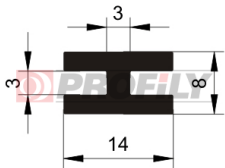

Tipo di profilo: Profili compatti
 Materiale: EPDM
 Durezza: 70 ShA
 Colore: Nera

217090110-001

Tipo di profilo: Profili compatti
 Materiale: EPDM
 Durezza: 70 ShA
 Colore: Nera

217090127-001

Tipo di profilo: Profili compatti
 Materiale: EPDM
 Durezza: 70 ShA
 Colore: Nera

217090155-002

Tipo di profilo: Profili compatti
 Materiale: EPDM
 Durezza: 70 ShA
 Colore: Nera

217090164-001

Tipo di profilo: Profili compatti
 Materiale: EPDM
 Durezza: 70 ShA
 Colore: Nera

217090172-001