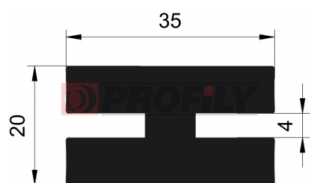

CATALOGO PRODOTTI

A company by

ESRUBBER
EIN SHEMER RUBBER IND.

214090023-001

Tipo di profilo: Profili compatti
 Materiale: EPDM
 Durezza: 40 ShA
 Colore: Nera

214090035-001

Tipo di profilo: Profili compatti
 Materiale: EPDM
 Durezza: 40 ShA
 Colore: Nera

216090204-001

Tipo di profilo: Profili compatti
 Materiale: EPDM
 Durezza: 60 ShA
 Colore: Nera

217090019-001

Tipo di profilo: Profili compatti
 Materiale: EPDM
 Durezza: 70 ShA
 Colore: Nera

217090056-001

Tipo di profilo: Profili compatti
 Materiale: EPDM
 Durezza: 70 ShA
 Colore: Nera

217090110-001

Tipo di profilo: Profili compatti
 Materiale: EPDM
 Durezza: 70 ShA
 Colore: Nera

217090127-001

Tipo di profilo: Profili compatti
 Materiale: EPDM
 Durezza: 70 ShA
 Colore: Nera