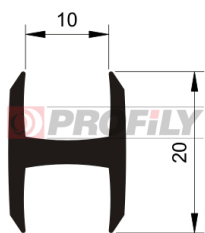

217090155-002

Tipo di profilo: Profili compatti
 Materiale: EPDM
 Durezza: 70 ShA
 Colore: Nera

217090164-001

Tipo di profilo: Profili compatti
 Materiale: EPDM
 Durezza: 70 ShA
 Colore: Nera

217090172-001

Tipo di profilo: Profili compatti
 Materiale: EPDM
 Durezza: 70 ShA
 Colore: Nera

217090263-001

Tipo di profilo: Profili compatti
Materiale: EPDM
Durezza: 70 ShA
Colore: Nera

A company by

ESRUBBER
EIN SHEMER RUBBER IND.