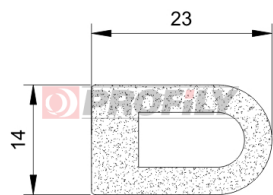

310090007-002

Tipo di profilo: Profili microporosi
Materiale: EPDM
Colore: Nera

310090008-002

Tipo di profilo: Profili microporosi
Materiale: EPDM
Colore: Nera

310090009-002

Tipo di profilo: Profili microporosi
Materiale: EPDM
Colore: Nera