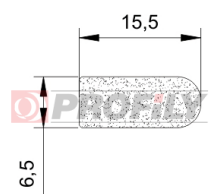

310090016-001

Tipo di profilo: Profili microporosi
Materiale: EPDM
Colore: Nera

320090014-002

Tipo di profilo: Profili microporosi
Materiale: EPDM
Colore: Nera

320090052-002

Tipo di profilo: Profili microporosi
Materiale: EPDM
Colore: Nera