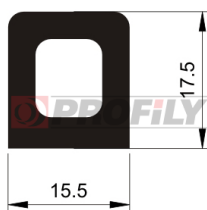

CATALOGO PRODOTTI

A company by

ESRUBBER
EIN SHEMER RUBBER IND.

214090029-001

Tipo di profilo: Profili compatti
Materiale: EPDM
Durezza: 40 ShA
Colore: Nera

256090008-001

Tipo di profilo: Profili compatti
Materiale: NBR
Durezza: 60 ShA
Colore: Nera

310090007-002

Tipo di profilo: Profili microporosi
Materiale: EPDM
Colore: Nera

310090008-002

Tipo di profilo: Profili microporosi
Materiale: EPDM
Colore: Nera

310090009-002

Tipo di profilo: Profili microporosi
Materiale: EPDM
Colore: Nera