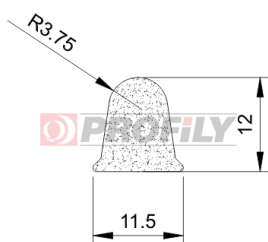

CATALOGO PRODOTTI

A company by

ESRUBBER
EIN SHEMER RUBBER IND.

214090029-001

Tipo di profilo: Profili compatti
Materiale: EPDM
Durezza: 40 ShA
Colore: Nera

256090008-001

Tipo di profilo: Profili compatti
Materiale: NBR
Durezza: 60 ShA
Colore: Nera

310090007-002

Tipo di profilo: Profili microporosi
Materiale: EPDM
Colore: Nera

310090008-002

Tipo di profilo: Profili microporosi
Materiale: EPDM
Colore: Nera

310090009-002

Tipo di profilo: Profili microporosi
Materiale: EPDM
Colore: Nera