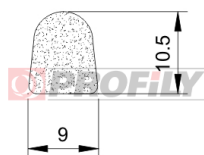

CATALOGO PRODOTTI

A company by

ESRUBBER
EIN SHEMER RUBBER IND.

214090029-001

Tipo di profilo: Profili compatti
Materiale: EPDM
Durezza: 40 ShA
Colore: Nera

256090008-001

Tipo di profilo: Profili compatti
Materiale: NBR
Durezza: 60 ShA
Colore: Nera

310090007-002

Tipo di profilo: Profili microporosi
Materiale: EPDM
Colore: Nera

310090008-002

Tipo di profilo: Profili microporosi
Materiale: EPDM
Colore: Nera

310090009-002

Tipo di profilo: Profili microporosi
Materiale: EPDM
Colore: Nera