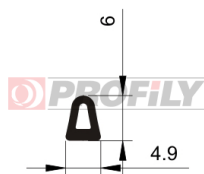

CATALOGO PRODOTTI

A company by

ESRUBBER
EIN SHEMER RUBBER IND.

214090029-001

Tipo di profilo: Profili compatti
Materiale: EPDM
Durezza: 40 ShA
Colore: Nera

256090008-001

Tipo di profilo: Profili compatti
Materiale: NBR
Durezza: 60 ShA
Colore: Nera