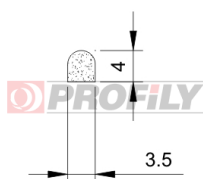

320090061-002

Tipo di profilo: Profili microporosi
Materiale: EPDM
Colore: Nera

320090062-002

Tipo di profilo: Profili microporosi
Materiale: EPDM
Colore: Nera

320090065-001

Tipo di profilo: Profili microporosi
Materiale: EPDM
Colore: Nera

320090013-007

Tipo di profilo: Profili microporosi
Materiale: EPDM
Colore: Nera

320090024-006

Tipo di profilo: Profili microporosi
Materiale: EPDM
Colore: Nera

320090058-001

Tipo di profilo: Profili microporosi
Materiale: EPDM
Colore: Nera