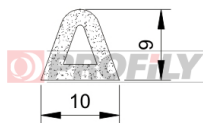

310090016-001

Tipo di profilo: Profili microporosi
Materiale: EPDM
Colore: Nera

320090014-002

Tipo di profilo: Profili microporosi
Materiale: EPDM
Colore: Nera

320090052-002

Tipo di profilo: Profili microporosi
Materiale: EPDM
Colore: Nera

320090061-002

Tipo di profilo: Profili microporosi
Materiale: EPDM
Colore: Nera

320090062-002

Tipo di profilo: Profili microporosi
Materiale: EPDM
Colore: Nera

320090065-001

Tipo di profilo: Profili microporosi
Materiale: EPDM
Colore: Nera