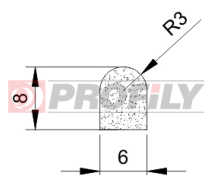

310090009-002

Tipo di profilo: Profili microporosi
Materiale: EPDM
Colore: Nera