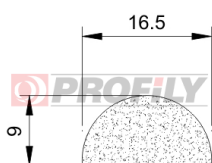

320090014-002

Tipo di profilo: Profili microporosi
Materiale: EPDM
Colore: Nera