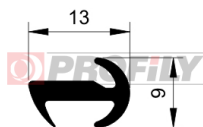

217090231-001

Tipo di profilo: Profili compatti
Materiale: EPDM
Durezza: 70 ShA
Colore: Nera