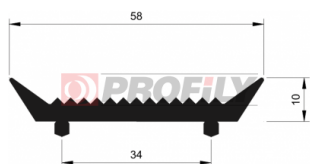

217090032-001

Tipo di profilo: Profili compatti
Materiale: EPDM
Durezza: 70 ShA
Colore: Nera