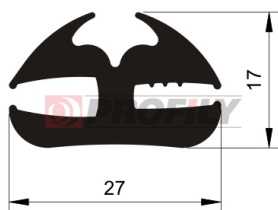

217090291-001

Tipo di profilo: Profili compatti
Materiale: EPDM
Durezza: 70 ShA
Colore: Nera

217090315-001

Tipo di profilo: Profili compatti
Materiale: EPDM
Durezza: 70 ShA
Colore: Nera

217090316-001

Tipo di profilo: Profili compatti
Materiale: EPDM
Durezza: 70 ShA
Colore: Nera