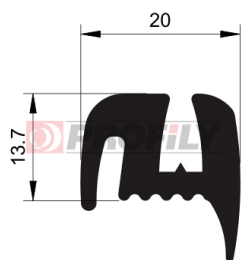

217090344-001

Tipo di profilo: Profili compatti
Materiale: EPDM
Durezza: 70 ShA
Colore: Nera