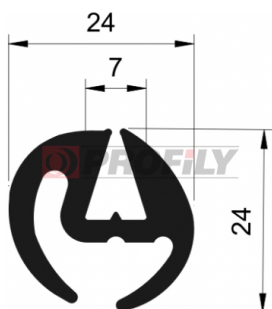

Tipo di profilo: Profili compatti
 Materiale: EPDM
 Durezza: 70 ShA
 Colore: Nera

217090032-001

Tipo di profilo: Profili compatti
 Materiale: EPDM
 Durezza: 70 ShA
 Colore: Nera

217090041-001

Tipo di profilo: Profili compatti
 Materiale: EPDM
 Durezza: 70 ShA
 Colore: Nera