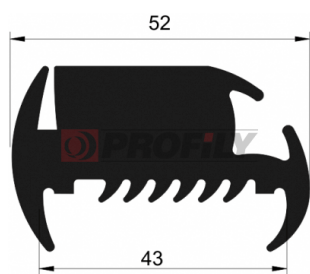

CATALOGO PRODOTTI

A company by

ESRUBBER
EIN SHEMER RUBBER IND.

216090048-002

Tipo di profilo: Profili compatti
 Materiale: EPDM
 Durezza: 60 ShA
 Colore: Nera

216090053-001

Tipo di profilo: Profili compatti
 Materiale: EPDM
 Durezza: 60 ShA
 Colore: Nera

216090066-001

Tipo di profilo: Profili compatti
 Materiale: EPDM
 Durezza: 60 ShA
 Colore: Nera

216090098-001

Tipo di profilo: Profili compatti
 Materiale: EPDM
 Durezza: 60 ShA
 Colore: Nera

216090099-001

Tipo di profilo: Profili compatti
 Materiale: EPDM
 Durezza: 60 ShA
 Colore: Nera

216090109-002

Tipo di profilo: Profili compatti
 Materiale: EPDM
 Durezza: 60 ShA
 Colore: Nera

216090125-002

Tipo di profilo: Profili compatti
 Materiale: EPDM
 Durezza: 60 ShA
 Colore: Nera