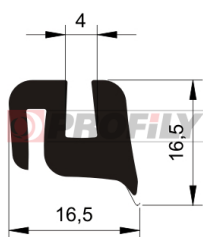

216090125-002

Tipo di profilo: Profili compatti
Materiale: EPDM
Durezza: 60 ShA
Colore: Nera