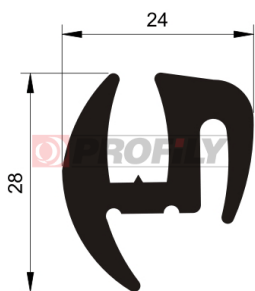

217090291-001

Tipo di profilo: Profili compatti
Materiale: EPDM
Durezza: 70 ShA
Colore: Nera