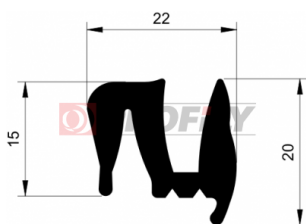

217090231-001

Tipo di profilo: Profili compatti
Materiale: EPDM
Durezza: 70 ShA
Colore: Nera

217090247-001

Tipo di profilo: Profili compatti
Materiale: EPDM
Durezza: 70 ShA
Colore: Nera