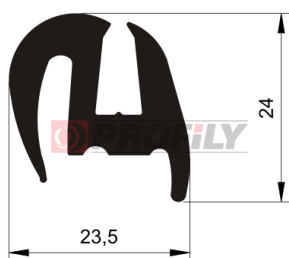

217090315-001

Tipo di profilo: Profili compatti
Materiale: EPDM
Durezza: 70 ShA
Colore: Nera