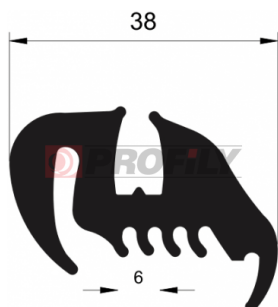

CATALOGO PRODOTTI

A company by

ESRUBBER
EIN SHEMER RUBBER IND.

216090048-002

Tipo di profilo: Profili compatti
 Materiale: EPDM
 Durezza: 60 ShA
 Colore: Nera

216090053-001

Tipo di profilo: Profili compatti
 Materiale: EPDM
 Durezza: 60 ShA
 Colore: Nera

216090066-001

Tipo di profilo: Profili compatti
 Materiale: EPDM
 Durezza: 60 ShA
 Colore: Nera

216090098-001

Tipo di profilo: Profili compatti
 Materiale: EPDM
 Durezza: 60 ShA
 Colore: Nera

216090099-001