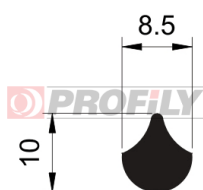

217090082-001

Tipo di profilo: Profili compatti
Materiale: EPDM
Durezza: 70 ShA
Colore: Nera