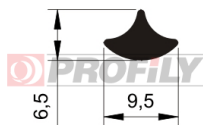

218090028-002

Tipo di profilo: Profili compatti
Materiale: EPDM
Durezza: 80 ShA
Colore: Nera