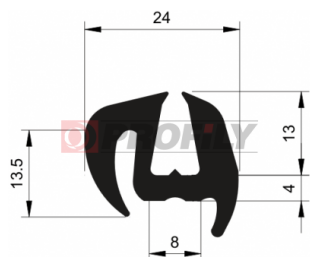

217090002-001

Tipo di profilo: Profili compatti
Materiale: EPDM
Durezza: 70 ShA
Colore: Nera