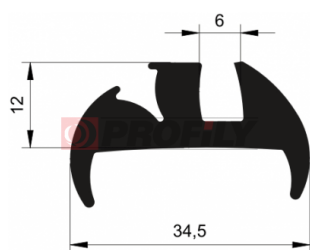

216090216-001

Tipo di profilo: Profili compatti
Materiale: EPDM
Durezza: 60 ShA
Colore: Nera