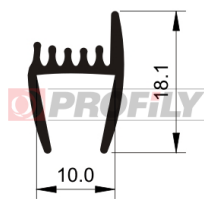

CATALOGO PRODOTTI

A company by

ESRUBBER
EIN SHEMER RUBBER IND.

216090048-002

Tipo di profilo: Profili compatti
 Materiale: EPDM
 Durezza: 60 ShA
 Colore: Nera

216090053-001

Tipo di profilo: Profili compatti
 Materiale: EPDM
 Durezza: 60 ShA
 Colore: Nera

216090066-001

Tipo di profilo: Profili compatti
 Materiale: EPDM
 Durezza: 60 ShA
 Colore: Nera

216090098-001

Tipo di profilo: Profili compatti
 Materiale: EPDM
 Durezza: 60 ShA
 Colore: Nera

216090099-001