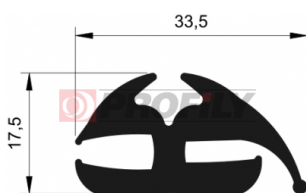

217090291-001

Tipo di profilo: Profili compatti
Materiale: EPDM
Durezza: 70 ShA
Colore: Nera

217090315-001

Tipo di profilo: Profili compatti
Materiale: EPDM
Durezza: 70 ShA
Colore: Nera

217090316-001

Tipo di profilo: Profili compatti
Materiale: EPDM
Durezza: 70 ShA
Colore: Nera