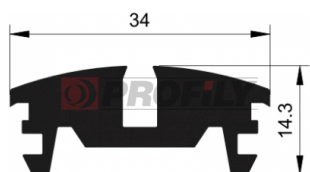

217090144-001

Tipo di profilo: Profili compatti
Materiale: EPDM
Durezza: 70 ShA
Colore: Nera