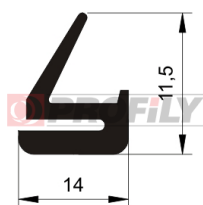

Tipo di profilo: Profili compatti
 Materiale: EPDM
 Durezza: 60 ShA
 Colore: Nera

216090109-002

Tipo di profilo: Profili compatti
 Materiale: EPDM
 Durezza: 60 ShA
 Colore: Nera

216090125-002

Tipo di profilo: Profili compatti
 Materiale: EPDM
 Durezza: 60 ShA
 Colore: Nera