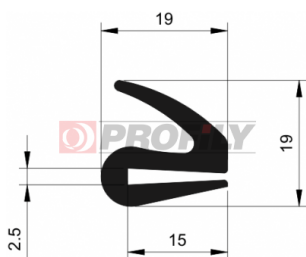

CATALOGO PRODOTTI

A company by

ESRUBBER
EIN SHEMER RUBBER IND.

216090048-002

Tipo di profilo: Profili compatti
 Materiale: EPDM
 Durezza: 60 ShA
 Colore: Nera

216090053-001

Tipo di profilo: Profili compatti
 Materiale: EPDM
 Durezza: 60 ShA
 Colore: Nera

216090066-001

Tipo di profilo: Profili compatti
 Materiale: EPDM
 Durezza: 60 ShA
 Colore: Nera

216090098-001

Tipo di profilo: Profili compatti
 Materiale: EPDM
 Durezza: 60 ShA
 Colore: Nera

216090099-001