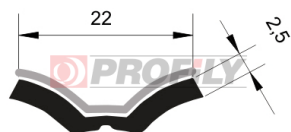

CATALOGO PRODOTTI

516090248-001

Tipo di profilo: Alleggeriti
Materiale: EPDM
Durezza: 60 ShA
Colore: Nera

516090254-001

Tipo di profilo: Alleggeriti
Materiale: EPDM
Durezza: 60 ShA
Colore: Nera

517090010-001

Tipo di profilo: Alleggeriti
Materiale: EPDM
Durezza: 70 ShA
Colore: Nera

517090196-002

Tipo di profilo: Alleggeriti
Materiale: EPDM
Durezza: 70 ShA
Colore: Nera

517090294-001

Tipo di profilo: Alleggeriti
Materiale: EPDM
Durezza: 70 ShA
Colore: Nera