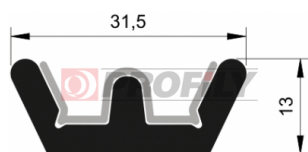

CATALOGO PRODOTTI

516090248-001

Tipo di profilo: Alleggeriti
Materiale: EPDM
Durezza: 60 ShA
Colore: Nera

516090254-001

Tipo di profilo: Alleggeriti
Materiale: EPDM
Durezza: 60 ShA
Colore: Nera

517090010-001

Tipo di profilo: Alleggeriti
Materiale: EPDM
Durezza: 70 ShA
Colore: Nera

517090196-002

Tipo di profilo: Alleggeriti
Materiale: EPDM
Durezza: 70 ShA
Colore: Nera

517090294-001

Tipo di profilo: Alleggeriti
Materiale: EPDM
Durezza: 70 ShA
Colore: Nera