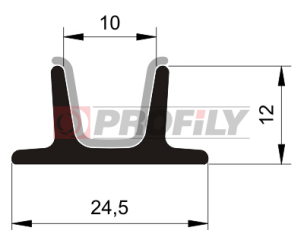

CATALOGO PRODOTTI

516090248-001

Tipo di profilo: Alleggeriti
Materiale: EPDM
Durezza: 60 ShA
Colore: Nera

516090254-001

Tipo di profilo: Alleggeriti
Materiale: EPDM
Durezza: 60 ShA
Colore: Nera

517090010-001

Tipo di profilo: Alleggeriti
Materiale: EPDM
Durezza: 70 ShA
Colore: Nera

517090196-002

Tipo di profilo: Alleggeriti
Materiale: EPDM
Durezza: 70 ShA
Colore: Nera

517090294-001

Tipo di profilo: Alleggeriti
Materiale: EPDM
Durezza: 70 ShA
Colore: Nera