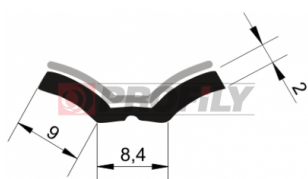

CATALOGO PRODOTTI

516090248-001

Tipo di profilo: Alleggeriti
Materiale: EPDM
Durezza: 60 ShA
Colore: Nera

516090254-001

Tipo di profilo: Alleggeriti
Materiale: EPDM
Durezza: 60 ShA
Colore: Nera

517090010-001

Tipo di profilo: Alleggeriti
Materiale: EPDM
Durezza: 70 ShA
Colore: Nera

517090196-002

Tipo di profilo: Alleggeriti
Materiale: EPDM
Durezza: 70 ShA
Colore: Nera

517090294-001

Tipo di profilo: Alleggeriti
Materiale: EPDM
Durezza: 70 ShA
Colore: Nera