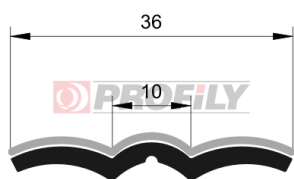

CATALOGO PRODOTTI

516090248-001

Tipo di profilo: Alleggeriti
Materiale: EPDM
Durezza: 60 ShA
Colore: Nera

516090254-001

Tipo di profilo: Alleggeriti
Materiale: EPDM
Durezza: 60 ShA
Colore: Nera

517090010-001

Tipo di profilo: Alleggeriti
Materiale: EPDM
Durezza: 70 ShA
Colore: Nera

517090196-002

Tipo di profilo: Alleggeriti
Materiale: EPDM
Durezza: 70 ShA
Colore: Nera

517090294-001

Tipo di profilo: Alleggeriti
Materiale: EPDM
Durezza: 70 ShA
Colore: Nera