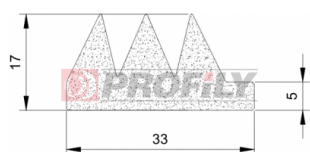

Tipo di profilo: Profili compatti
Materiale: EPDM
Durezza: 60 ShA
Colore: Nera

217090175-001

Tipo di profilo: Profili compatti
Materiale: EPDM
Durezza: 70 ShA
Colore: Nera

217090345-001

Tipo di profilo: Profili compatti
Materiale: EPDM
Durezza: 70 ShA
Colore: Nera

257090001-001

Tipo di profilo: Profili compatti
Materiale: NBR
Durezza: 70 ShA
Colore: Nera

310090004-001

Tipo di profilo: Profili microporosi
Materiale: EPDM
Colore: Nera

310090010-002

Tipo di profilo: Profili microporosi
Materiale: EPDM
Colore: Nera