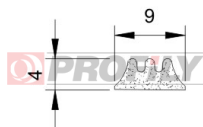

320090023-006

Tipo di profilo: Profili microporosi
Materiale: EPDM
Colore: Nera