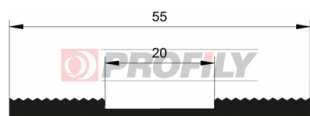

CATALOGO PRODOTTI

214090005-001

Tipo di profilo: Profili compatti
Materiale: EPDM
Durezza: 40 ShA
Colore: Nera

216090010-001

Tipo di profilo: Profili compatti
Materiale: EPDM
Durezza: 60 ShA
Colore: Nera

216090171-002

Tipo di profilo: Profili compatti
Materiale: EPDM
Durezza: 60 ShA
Colore: Nera

217090175-001

Tipo di profilo: Profili compatti
Materiale: EPDM
Durezza: 70 ShA
Colore: Nera

217090345-001

Tipo di profilo: Profili compatti
Materiale: EPDM
Durezza: 70 ShA
Colore: Nera

257090001-001

Tipo di profilo: Profili compatti
Materiale: NBR
Durezza: 70 ShA
Colore: Nera

310090004-001

Tipo di profilo: Profili microporosi
Materiale: EPDM
Colore: Nera

310090010-002

Tipo di profilo: Profili microporosi
Materiale: EPDM
Colore: Nera