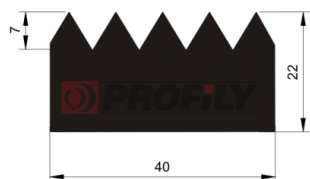

CATALOGO PRODOTTI

214090005-001

Tipo di profilo: Profili compatti
Materiale: EPDM
Durezza: 40 ShA
Colore: Nera

216090010-001

Tipo di profilo: Profili compatti
Materiale: EPDM
Durezza: 60 ShA
Colore: Nera

216090171-002

Tipo di profilo: Profili compatti
Materiale: EPDM
Durezza: 60 ShA
Colore: Nera

217090175-001

Tipo di profilo: Profili compatti
Materiale: EPDM
Durezza: 70 ShA
Colore: Nera

217090345-001

Tipo di profilo: Profili compatti
Materiale: EPDM
Durezza: 70 ShA
Colore: Nera