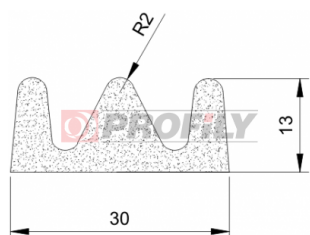

Tipo di profilo: Profili compatti
Materiale: EPDM
Durezza: 60 ShA
Colore: Nera

217090175-001

Tipo di profilo: Profili compatti
Materiale: EPDM
Durezza: 70 ShA
Colore: Nera

217090345-001

Tipo di profilo: Profili compatti
Materiale: EPDM
Durezza: 70 ShA
Colore: Nera

257090001-001

Tipo di profilo: Profili compatti
Materiale: NBR
Durezza: 70 ShA
Colore: Nera

310090004-001

Tipo di profilo: Profili microporosi
Materiale: EPDM
Colore: Nera

310090010-002

Tipo di profilo: Profili microporosi
Materiale: EPDM
Colore: Nera