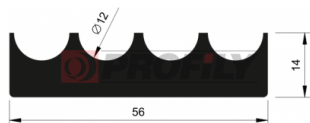

CATALOGO PRODOTTI

214090005-001

Tipo di profilo: Profili compatti
Materiale: EPDM
Durezza: 40 ShA
Colore: Nera

216090010-001

Tipo di profilo: Profili compatti
Materiale: EPDM
Durezza: 60 ShA
Colore: Nera

216090171-002

Tipo di profilo: Profili compatti
Materiale: EPDM
Durezza: 60 ShA
Colore: Nera

217090175-001

Tipo di profilo: Profili compatti
Materiale: EPDM
Durezza: 70 ShA
Colore: Nera

217090345-001

Tipo di profilo: Profili compatti
Materiale: EPDM
Durezza: 70 ShA
Colore: Nera

257090001-001

Tipo di profilo: Profili compatti
Materiale: NBR
Durezza: 70 ShA
Colore: Nera

310090004-001

Tipo di profilo: Profili microporosi
Materiale: EPDM
Colore: Nera

310090010-002

Tipo di profilo: Profili microporosi
Materiale: EPDM
Colore: Nera