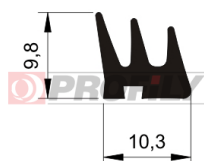

CATALOGO PRODOTTI

214090005-001

Tipo di profilo: Profili compatti
Materiale: EPDM
Durezza: 40 ShA
Colore: Nera

216090010-001

Tipo di profilo: Profili compatti
Materiale: EPDM
Durezza: 60 ShA
Colore: Nera

216090171-002

Tipo di profilo: Profili compatti
Materiale: EPDM
Durezza: 60 ShA
Colore: Nera

217090175-001

Tipo di profilo: Profili compatti
Materiale: EPDM
Durezza: 70 ShA
Colore: Nera

217090345-001

Tipo di profilo: Profili compatti
Materiale: EPDM
Durezza: 70 ShA
Colore: Nera