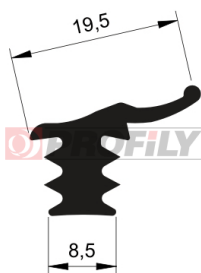

217090153-001

Tipo di profilo: Profili compatti
Materiale: EPDM
Durezza: 70 ShA
Colore: Nera

217090183-001

Tipo di profilo: Profili compatti
Materiale: EPDM
Durezza: 70 ShA
Colore: Nera

217090214-001

Tipo di profilo: Profili compatti
Materiale: EPDM
Durezza: 70 ShA
Colore: Nera

217090278-001

Tipo di profilo: Profili compatti
Materiale: EPDM
Durezza: 70 ShA
Colore: Nera

Profili "a fungo"

217090309-001

Tipo di profilo: Profili compatti
Materiale: EPDM
Durezza: 70 ShA
Colore: Nera

217090310-001