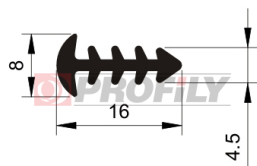

217090139-002

Tipo di profilo: Profili compatti
Materiale: EPDM
Durezza: 70 ShA
Colore: Nera