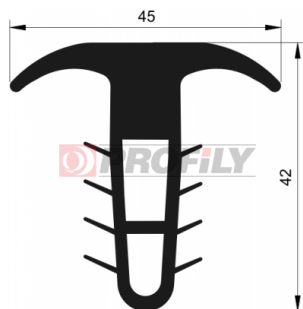

217090153-001

Tipo di profilo: Profili compatti
Materiale: EPDM
Durezza: 70 ShA
Colore: Nera

217090183-001

Tipo di profilo: Profili compatti
Materiale: EPDM
Durezza: 70 ShA
Colore: Nera

217090214-001

Tipo di profilo: Profili compatti
Materiale: EPDM
Durezza: 70 ShA
Colore: Nera

217090278-001

Tipo di profilo: Profili compatti
Materiale: EPDM
Durezza: 70 ShA
Colore: Nera

Profili "a fungo"

217090309-001

Tipo di profilo: Profili compatti
Materiale: EPDM
Durezza: 70 ShA
Colore: Nera

217090310-001