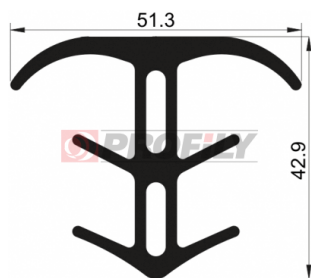

CATALOGO PRODOTTI

Profili "a fungo"

216090037-001

Tipo di profilo: Profili compatti
Materiale: EPDM
Durezza: 60 ShA
Colore: Nera

216090061-001

Tipo di profilo: Profili compatti
Materiale: EPDM
Durezza: 60 ShA
Colore: Nera

217090012-001

Tipo di profilo: Profili compatti
Materiale: EPDM
Durezza: 70 ShA
Colore: Nera

217090014-001

Tipo di profilo: Profili compatti
Materiale: EPDM
Durezza: 70 ShA
Colore: Nera

217090068-001

Tipo di profilo: Profili compatti
Materiale: EPDM
Durezza: 70 ShA
Colore: Nera