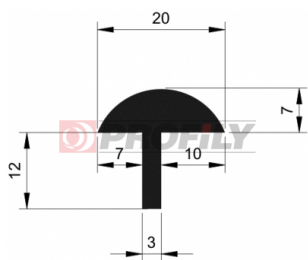

CATALOGO PRODOTTI

Profili "a fungo"

216090037-001

Tipo di profilo: Profili compatti
Materiale: EPDM
Durezza: 60 ShA
Colore: Nera

216090061-001

Tipo di profilo: Profili compatti
Materiale: EPDM
Durezza: 60 ShA
Colore: Nera

217090012-001

Tipo di profilo: Profili compatti
Materiale: EPDM
Durezza: 70 ShA
Colore: Nera

217090014-001

Tipo di profilo: Profili compatti
Materiale: EPDM
Durezza: 70 ShA
Colore: Nera

217090068-001

Tipo di profilo: Profili compatti
Materiale: EPDM
Durezza: 70 ShA
Colore: Nera

217090089-001

Tipo di profilo: Profili compatti
Materiale: EPDM
Durezza: 70 ShA
Colore: Nera

217090102-001

Tipo di profilo: Profili compatti
Materiale: EPDM
Durezza: 70 ShA
Colore: Nera

217090103-002

Tipo di profilo: Profili compatti
Materiale: EPDM
Durezza: 70 ShA
Colore: Nera