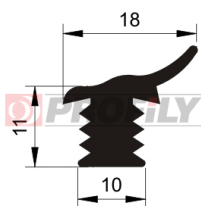

217090107-001

Tipo di profilo: Profili compatti
Materiale: EPDM
Durezza: 70 ShA
Colore: Nera

217090116-001

Tipo di profilo: Profili compatti
Materiale: EPDM
Durezza: 70 ShA
Colore: Nera

217090139-002

Tipo di profilo: Profili compatti
Materiale: EPDM
Durezza: 70 ShA
Colore: Nera