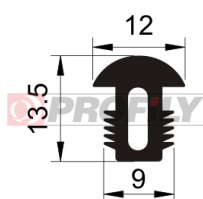

217090089-001

Tipo di profilo: Profili compatti
Materiale: EPDM
Durezza: 70 ShA
Colore: Nera

217090102-001

Tipo di profilo: Profili compatti
Materiale: EPDM
Durezza: 70 ShA
Colore: Nera

217090103-002

Tipo di profilo: Profili compatti
Materiale: EPDM
Durezza: 70 ShA
Colore: Nera