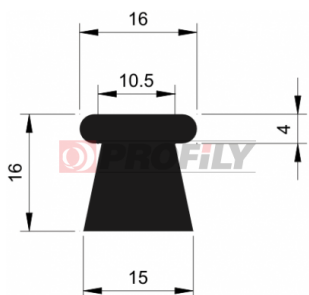

CATALOGO PRODOTTI

A company by

ESRUBBER
EIN SHEMER RUBBER IND.

216090037-001

Tipo di profilo: Profili compatti
Materiale: EPDM
Durezza: 60 ShA
Colore: Nera

216090061-001

Tipo di profilo: Profili compatti
Materiale: EPDM
Durezza: 60 ShA
Colore: Nera

217090012-001

Tipo di profilo: Profili compatti
Materiale: EPDM
Durezza: 70 ShA
Colore: Nera

217090014-001

Tipo di profilo: Profili compatti
Materiale: EPDM
Durezza: 70 ShA
Colore: Nera

217090068-001

Tipo di profilo: Profili compatti
Materiale: EPDM
Durezza: 70 ShA
Colore: Nera