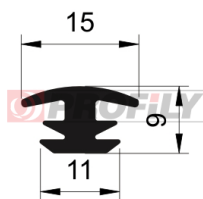

217090103-002

Tipo di profilo: Profili compatti
Materiale: EPDM
Durezza: 70 ShA
Colore: Nera