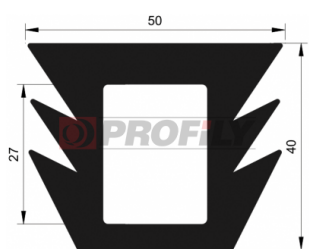

CATALOGO PRODOTTI

A company by

ESRUBBER
EIN SHEMER RUBBER IND.

216090037-001

Tipo di profilo: Profili compatti
Materiale: EPDM
Durezza: 60 ShA
Colore: Nera

216090061-001

Tipo di profilo: Profili compatti
Materiale: EPDM
Durezza: 60 ShA
Colore: Nera

217090012-001

Tipo di profilo: Profili compatti
Materiale: EPDM
Durezza: 70 ShA
Colore: Nera

217090014-001

Tipo di profilo: Profili compatti
Materiale: EPDM
Durezza: 70 ShA
Colore: Nera

217090068-001

Tipo di profilo: Profili compatti
Materiale: EPDM
Durezza: 70 ShA
Colore: Nera