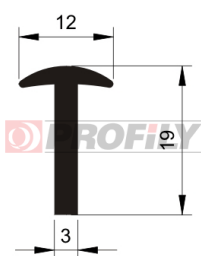

217090214-001

Tipo di profilo: Profili compatti
Materiale: EPDM
Durezza: 70 ShA
Colore: Nera