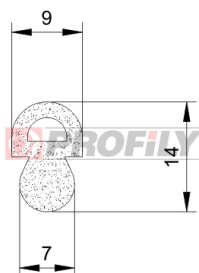

Tipo di profilo: Profili compatti
Materiale: EPDM
Durezza: 70 ShA
Colore: Nera

217090311-001

Tipo di profilo: Profili compatti
Materiale: EPDM
Durezza: 70 ShA
Colore: Nera

217090312-001

Tipo di profilo: Profili compatti
Materiale: EPDM
Durezza: 70 ShA
Colore: Nera