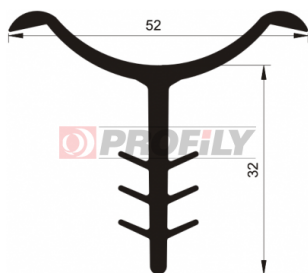

217090312-001

Tipo di profilo: Profili compatti
Materiale: EPDM
Durezza: 70 ShA
Colore: Nera