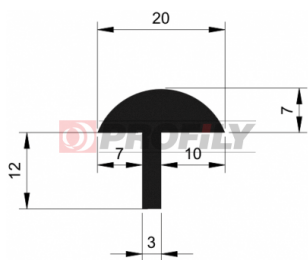

CATALOGO PRODOTTI

A company by

ESRUBBER
EIN SHEMER RUBBER IND.

216090037-001

Tipo di profilo: Profili compatti
Materiale: EPDM
Durezza: 60 ShA
Colore: Nera

216090061-001

Tipo di profilo: Profili compatti
Materiale: EPDM
Durezza: 60 ShA
Colore: Nera

217090012-001

Tipo di profilo: Profili compatti
Materiale: EPDM
Durezza: 70 ShA
Colore: Nera

217090014-001

Tipo di profilo: Profili compatti
Materiale: EPDM
Durezza: 70 ShA
Colore: Nera

217090068-001

Tipo di profilo: Profili compatti
Materiale: EPDM
Durezza: 70 ShA
Colore: Nera

217090089-001

Tipo di profilo: Profili compatti
Materiale: EPDM
Durezza: 70 ShA
Colore: Nera

217090102-001

Tipo di profilo: Profili compatti
Materiale: EPDM
Durezza: 70 ShA
Colore: Nera

217090103-002

Tipo di profilo: Profili compatti
Materiale: EPDM
Durezza: 70 ShA
Colore: Nera