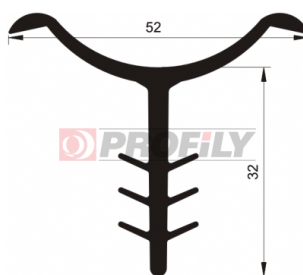

217090312-001

Tipo di profilo: Profili compatti
Materiale: EPDM
Durezza: 70 ShA
Colore: Nera