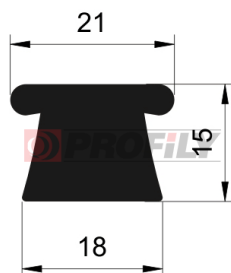

217090116-001

Tipo di profilo: Profili compatti
Materiale: EPDM
Durezza: 70 ShA
Colore: Nera