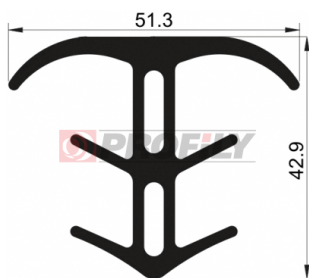

CATALOGO PRODOTTI

A company by

ESRUBBER
EIN SHEMER RUBBER IND.

216090037-001

Tipo di profilo: Profili compatti
Materiale: EPDM
Durezza: 60 ShA
Colore: Nera

216090061-001

Tipo di profilo: Profili compatti
Materiale: EPDM
Durezza: 60 ShA
Colore: Nera

217090012-001

Tipo di profilo: Profili compatti
Materiale: EPDM
Durezza: 70 ShA
Colore: Nera

217090014-001

Tipo di profilo: Profili compatti
Materiale: EPDM
Durezza: 70 ShA
Colore: Nera

217090068-001

Tipo di profilo: Profili compatti
Materiale: EPDM
Durezza: 70 ShA
Colore: Nera