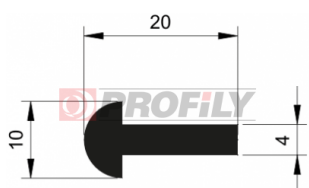

CATALOGO PRODOTTI

A company by

ESRUBBER
EIN SHEMER RUBBER IND.

216090037-001

Tipo di profilo: Profili compatti
Materiale: EPDM
Durezza: 60 ShA
Colore: Nera

216090061-001

Tipo di profilo: Profili compatti
Materiale: EPDM
Durezza: 60 ShA
Colore: Nera

217090012-001

Tipo di profilo: Profili compatti
Materiale: EPDM
Durezza: 70 ShA
Colore: Nera

217090014-001

Tipo di profilo: Profili compatti
Materiale: EPDM
Durezza: 70 ShA
Colore: Nera

217090068-001

Tipo di profilo: Profili compatti
Materiale: EPDM
Durezza: 70 ShA
Colore: Nera