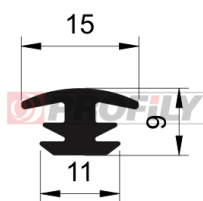

217090103-002

Tipo di profilo: Profili compatti
Materiale: EPDM
Durezza: 70 ShA
Colore: Nera