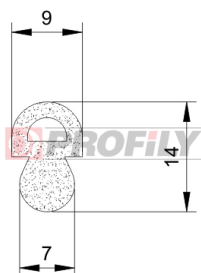

Tipo di profilo: Profili compatti
Materiale: EPDM
Durezza: 70 ShA
Colore: Nera

217090311-001

Tipo di profilo: Profili compatti
Materiale: EPDM
Durezza: 70 ShA
Colore: Nera

217090312-001

Tipo di profilo: Profili compatti
Materiale: EPDM
Durezza: 70 ShA
Colore: Nera