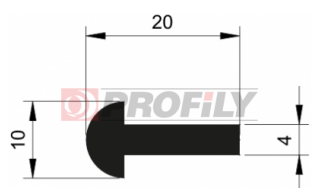

CATALOGO PRODOTTI

Profili "a fungo"

216090037-001

Tipo di profilo: Profili compatti
Materiale: EPDM
Durezza: 60 ShA
Colore: Nera

216090061-001

Tipo di profilo: Profili compatti
Materiale: EPDM
Durezza: 60 ShA
Colore: Nera

217090012-001

Tipo di profilo: Profili compatti
Materiale: EPDM
Durezza: 70 ShA
Colore: Nera

217090014-001

Tipo di profilo: Profili compatti
Materiale: EPDM
Durezza: 70 ShA
Colore: Nera

217090068-001

Tipo di profilo: Profili compatti
Materiale: EPDM
Durezza: 70 ShA
Colore: Nera