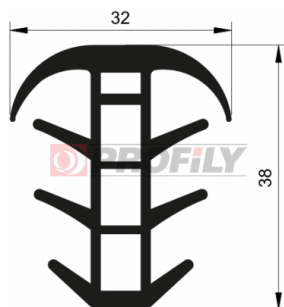

217090183-001

Tipo di profilo: Profili compatti
Materiale: EPDM
Durezza: 70 ShA
Colore: Nera