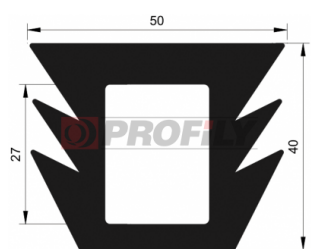

CATALOGO PRODOTTI

Profili "a fungo"

216090037-001

Tipo di profilo: Profili compatti
Materiale: EPDM
Durezza: 60 ShA
Colore: Nera

216090061-001

Tipo di profilo: Profili compatti
Materiale: EPDM
Durezza: 60 ShA
Colore: Nera

217090012-001

Tipo di profilo: Profili compatti
Materiale: EPDM
Durezza: 70 ShA
Colore: Nera

217090014-001

Tipo di profilo: Profili compatti
Materiale: EPDM
Durezza: 70 ShA
Colore: Nera

217090068-001

Tipo di profilo: Profili compatti
Materiale: EPDM
Durezza: 70 ShA
Colore: Nera