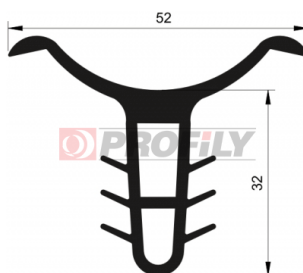

217090311-001

Tipo di profilo: Profili compatti
Materiale: EPDM
Durezza: 70 ShA
Colore: Nera