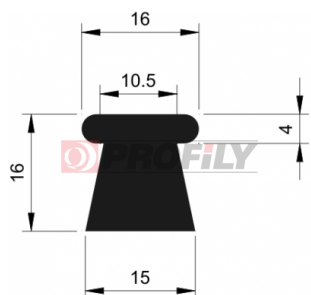

CATALOGO PRODOTTI

Profili "a fungo"

216090037-001

Tipo di profilo: Profili compatti
Materiale: EPDM
Durezza: 60 ShA
Colore: Nera

216090061-001

Tipo di profilo: Profili compatti
Materiale: EPDM
Durezza: 60 ShA
Colore: Nera

217090012-001

Tipo di profilo: Profili compatti
Materiale: EPDM
Durezza: 70 ShA
Colore: Nera

217090014-001

Tipo di profilo: Profili compatti
Materiale: EPDM
Durezza: 70 ShA
Colore: Nera

217090068-001

Tipo di profilo: Profili compatti
Materiale: EPDM
Durezza: 70 ShA
Colore: Nera