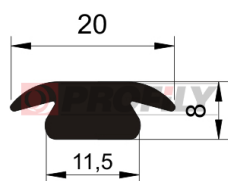

217090102-001

Tipo di profilo: Profili compatti
Materiale: EPDM
Durezza: 70 ShA
Colore: Nera