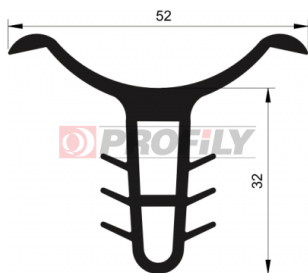

217090311-001

Tipo di profilo: Profili compatti
Materiale: EPDM
Durezza: 70 ShA
Colore: Nera