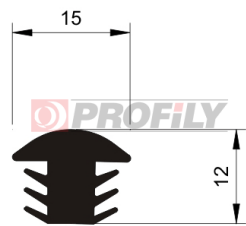

CATALOGO PRODOTTI

A company by

ESRUBBER
EIN SHEMER RUBBER IND.

216090037-001

Tipo di profilo: Profili compatti
Materiale: EPDM
Durezza: 60 ShA
Colore: Nera

216090061-001

Tipo di profilo: Profili compatti
Materiale: EPDM
Durezza: 60 ShA
Colore: Nera

217090012-001

Tipo di profilo: Profili compatti
Materiale: EPDM
Durezza: 70 ShA
Colore: Nera

217090014-001

Tipo di profilo: Profili compatti
Materiale: EPDM
Durezza: 70 ShA
Colore: Nera

217090068-001

Tipo di profilo: Profili compatti
Materiale: EPDM
Durezza: 70 ShA
Colore: Nera