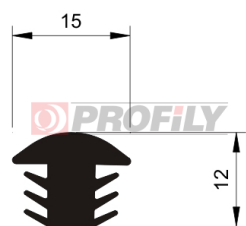

CATALOGO PRODOTTI

Profili "a fungo"

216090037-001

Tipo di profilo: Profili compatti
Materiale: EPDM
Durezza: 60 ShA
Colore: Nera

216090061-001

Tipo di profilo: Profili compatti
Materiale: EPDM
Durezza: 60 ShA
Colore: Nera

217090012-001

Tipo di profilo: Profili compatti
Materiale: EPDM
Durezza: 70 ShA
Colore: Nera

217090014-001

Tipo di profilo: Profili compatti
Materiale: EPDM
Durezza: 70 ShA
Colore: Nera

217090068-001

Tipo di profilo: Profili compatti
Materiale: EPDM
Durezza: 70 ShA
Colore: Nera