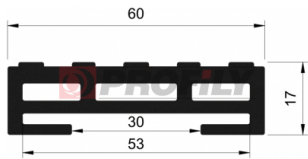

CATALOGO PRODOTTI

A company by

ESRUBBER
EIN SHEMER RUBBER IND.

216090031-001

Tipo di profilo: Profili compatti
Materiale: EPDM
Durezza: 60 ShA
Colore: Nera

216090220-001

Tipo di profilo: Profili compatti
Materiale: EPDM
Durezza: 60 ShA
Colore: Nera

217090003-002

Tipo di profilo: Profili compatti
Materiale: EPDM
Durezza: 70 ShA
Colore: Nera

217090004-002

Tipo di profilo: Profili compatti
Materiale: EPDM
Durezza: 70 ShA
Colore: Nera

217090016-002

Tipo di profilo: Profili compatti
Materiale: EPDM
Durezza: 70 ShA
Colore: Nera

217090035-001

Tipo di profilo: Profili compatti
Materiale: EPDM
Durezza: 70 ShA
Colore: Nera

217090051-002

Tipo di profilo: Profili compatti
Materiale: EPDM
Durezza: 70 ShA
Colore: Nera

217090054-002

Tipo di profilo: Profili compatti
Materiale: EPDM
Durezza: 70 ShA
Colore: Nera