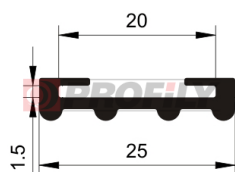

CATALOGO PRODOTTI

A company by

ESRUBBER
EIN SHEMER RUBBER IND.

216090031-001

Tipo di profilo: Profili compatti
Materiale: EPDM
Durezza: 60 ShA
Colore: Nera

216090220-001

Tipo di profilo: Profili compatti
Materiale: EPDM
Durezza: 60 ShA
Colore: Nera