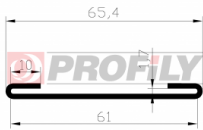

256090004-001

Tipo di profilo: Profili compatti
Materiale: NBR
Durezza: 60 ShA
Colore: Nera

256090005-001

Tipo di profilo: Profili compatti
Materiale: NBR
Durezza: 60 ShA
Colore: Nera

256090006-001

Tipo di profilo: Profili compatti
Materiale: NBR
Durezza: 60 ShA
Colore: Nera

214090043-001

Tipo di profilo: Profili compatti
Materiale: EPDM
Durezza: 40 ShA
Colore: Nera

A company by

ESRUBBER
EIN SHEMER RUBBER IND.

PROFily, s.r.o., Čermenská 279, 749 01 Vítkov, Česká republika

Telefon: +420 556 300 189