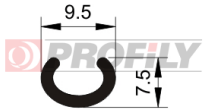

217090109-001

Tipo di profilo: Profili compatti
Materiale: EPDM
Durezza: 70 ShA
Colore: Nera

217090161-001

Tipo di profilo: Profili compatti
Materiale: EPDM
Durezza: 70 ShA
Colore: Nera

217090162-002

Tipo di profilo: Profili compatti
Materiale: EPDM
Durezza: 70 ShA
Colore: Nera

217090187-002

Tipo di profilo: Profili compatti
Materiale: EPDM
Durezza: 70 ShA
Colore: Nera

217090222-001

Tipo di profilo: Profili compatti
Materiale: EPDM
Durezza: 70 ShA
Colore: Nera

218090002-001

Tipo di profilo: Profili compatti
Materiale: EPDM
Durezza: 80 ShA
Colore: Nera