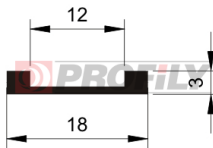

217090109-001

Tipo di profilo: Profili compatti
Materiale: EPDM
Durezza: 70 ShA
Colore: Nera

217090161-001

Tipo di profilo: Profili compatti
Materiale: EPDM
Durezza: 70 ShA
Colore: Nera

217090162-002

Tipo di profilo: Profili compatti
Materiale: EPDM
Durezza: 70 ShA
Colore: Nera

217090187-002

Tipo di profilo: Profili compatti
Materiale: EPDM
Durezza: 70 ShA
Colore: Nera

217090222-001

Tipo di profilo: Profili compatti
Materiale: EPDM
Durezza: 70 ShA
Colore: Nera

218090002-001

Tipo di profilo: Profili compatti
Materiale: EPDM
Durezza: 80 ShA
Colore: Nera