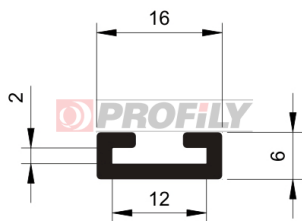

CATALOGO PRODOTTI

A company by

ESRUBBER
EIN SHEMER RUBBER IND.

216090031-001

Tipo di profilo: Profili compatti
Materiale: EPDM
Durezza: 60 ShA
Colore: Nera

216090220-001

Tipo di profilo: Profili compatti
Materiale: EPDM
Durezza: 60 ShA
Colore: Nera

217090003-002

Tipo di profilo: Profili compatti
Materiale: EPDM
Durezza: 70 ShA
Colore: Nera

217090004-002

Tipo di profilo: Profili compatti
Materiale: EPDM
Durezza: 70 ShA
Colore: Nera

217090016-002

Tipo di profilo: Profili compatti
Materiale: EPDM
Durezza: 70 ShA
Colore: Nera