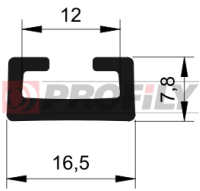

217090187-002

Tipo di profilo: Profili compatti
Materiale: EPDM
Durezza: 70 ShA
Colore: Nera