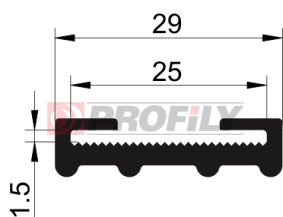

217090016-002

Tipo di profilo: Profili compatti
Materiale: EPDM
Durezza: 70 ShA
Colore: Nera