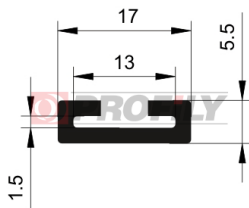

256090006-001

Tipo di profilo: Profili compatti
Materiale: NBR
Durezza: 60 ShA
Colore: Nera