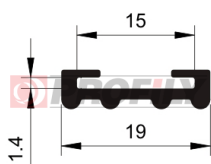

CATALOGO PRODOTTI

A company by

ESRUBBER
EIN SHEMER RUBBER IND.

216090031-001

Tipo di profilo: Profili compatti
Materiale: EPDM
Durezza: 60 ShA
Colore: Nera

216090220-001

Tipo di profilo: Profili compatti
Materiale: EPDM
Durezza: 60 ShA
Colore: Nera

217090003-002

Tipo di profilo: Profili compatti
Materiale: EPDM
Durezza: 70 ShA
Colore: Nera

217090004-002

Tipo di profilo: Profili compatti
Materiale: EPDM
Durezza: 70 ShA
Colore: Nera

217090016-002

Tipo di profilo: Profili compatti
Materiale: EPDM
Durezza: 70 ShA
Colore: Nera