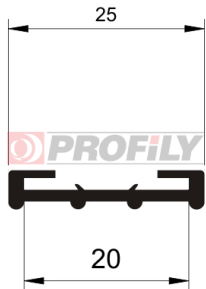

217090051-002

Tipo di profilo: Profili compatti
Materiale: EPDM
Durezza: 70 ShA
Colore: Nera