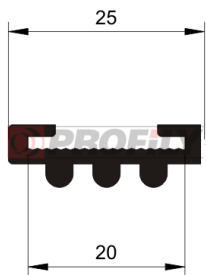

217090054-002

Tipo di profilo: Profili compatti
Materiale: EPDM
Durezza: 70 ShA
Colore: Nera