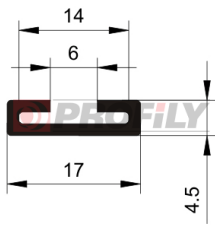

256090005-001

Tipo di profilo: Profili compatti
Materiale: NBR
Durezza: 60 ShA
Colore: Nera