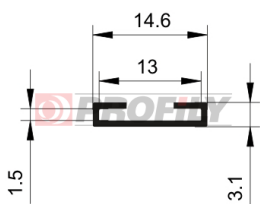

217090187-002

Tipo di profilo: Profili compatti
Materiale: EPDM
Durezza: 70 ShA
Colore: Nera

217090222-001

Tipo di profilo: Profili compatti
Materiale: EPDM
Durezza: 70 ShA
Colore: Nera

218090002-001

Tipo di profilo: Profili compatti
Materiale: EPDM
Durezza: 80 ShA
Colore: Nera