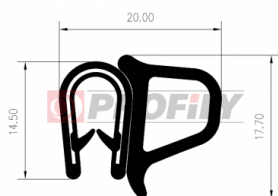

19.3328

Materiale: PVC - metallo / EPDM
 Colore: Nera
 Spessore della lamiera: 2,0 - 4,0 mm

19.3426

Materiale: PVC - metallo / EPDM
 Colore: Nera
 Spessore della lamiera: 3,0 mm

19.3989

Materiale: PVC - metallo / EPDM
 Colore: Nera
 Spessore della lamiera: 0,8 - 2,0 mm

19.4820

Materiale: PVC - metallo / EPDM
 Colore: Nera
 Spessore della lamiera: 1,0 - 2,5 mm

19.5153

Materiale: PVC - metallo / EPDM
 Colore: Nera
 Spessore della lamiera: 2,0 - 5,0 mm

28.6255

Materiale: EPDM - metallo
 Colore: Nera
 Spessore della lamiera: 1,0 - 4,5 mm

83.6819

Materiale: EPDM - metallo
 Colore: Nera
 Spessore della lamiera: 4,5 - 7,5 mm

19.1703

Materiale: PVC - metallo / EPDM
 Colore: Nera
 Spessore della lamiera: 1,5 - 4,0 mm

19.2559

Materiale: PVC - metallo / EPDM
 Colore: Nera
 Spessore della lamiera: 1,0 - 4,0 mm

19.50068

Materiale: PVC - metallo / EPDM
Colore: Nera
Spessore della lamiera: 1,1 - 4,0 mm

38.6410

Materiale: EPDM - metallo
Colore: Nera
Spessore della lamiera: 2,0 - 4,0 mm

A company by

ESRUBBER
EIN SHEMER RUBBER IND.