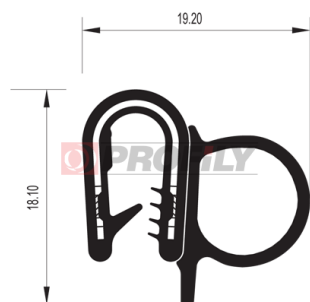

CATALOGO PRODOTTI

19.0426

Materiale: PVC - metallo / EPDM
 Colore: Nera
 Spessore della lamiera: 1,2 -2,0 mm

19.0431

Materiale: PVC - metallo / EPDM
 Colore: Nera
 Spessore della lamiera: 1,5 -4,0 mm

19.0990

Materiale: PVC - metallo / EPDM
 Colore: Nera
 Spessore della lamiera: 1,5 -4,0 mm

19.1252

Materiale: PVC - metallo / EPDM
 Colore: Nera
 Spessore della lamiera: 2,0 -4,0 mm

19.1455

Materiale: PVC - metallo / EPDM
 Colore: Nera
 Spessore della lamiera: 1,5 -4,0 mm

19.1545

Materiale: PVC - metallo / EPDM
 Colore: Nera
 Spessore della lamiera: 1,5 - 4,0 mm

19.1592

Materiale: PVC - metallo / EPDM
 Colore: Nera
 Spessore della lamiera: 1,0 - 3,0 mm

19.1710

Materiale: PVC - metallo / EPDM
 Colore: Nera
 Spessore della lamiera: 0,8 - 2,0 mm

19.1849

Materiale: PVC - metallo / EPDM
 Colore: Nera
 Spessore della lamiera: 1,0 - 4,0 mm

19.2320

Materiale: PVC - metallo / EPDM
 Colore: Nera
 Spessore della lamiera: 1,0 - 4,0 mm

19.3229

Materiale: PVC - metallo / EPDM
 Colore: Nera
 Spessore della lamiera: 1,0 - 4,0 mm