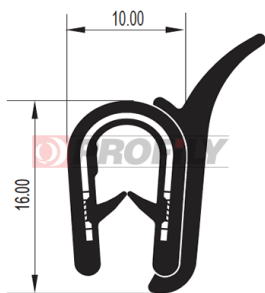

19.3328

Materiale: PVC - metallo / EPDM
 Colore: Nera
 Spessore della lamiera: 2,0 - 4,0 mm

19.3426

Materiale: PVC - metallo / EPDM
 Colore: Nera
 Spessore della lamiera: 3,0 mm

19.3989

Materiale: PVC - metallo / EPDM
 Colore: Nera
 Spessore della lamiera: 0,8 - 2,0 mm

19.4820

Materiale: PVC - metallo / EPDM
 Colore: Nera
 Spessore della lamiera: 1,0 - 2,5 mm

19.5153

Materiale: PVC - metallo / EPDM
 Colore: Nera
 Spessore della lamiera: 2,0 - 5,0 mm

28.6255

Materiale: EPDM - metallo
 Colore: Nera
 Spessore della lamiera: 1,0 - 4,5 mm

83.6819

Materiale: EPDM - metallo
 Colore: Nera
 Spessore della lamiera: 4,5 - 7,5 mm

19.1703

Materiale: PVC - metallo / EPDM
 Colore: Nera
 Spessore della lamiera: 1,5 - 4,0 mm

19.2559

Materiale: PVC - metallo / EPDM
 Colore: Nera
 Spessore della lamiera: 1,0 - 4,0 mm

19.50068

Materiale: PVC - metallo / EPDM
Colore: Nera
Spessore della lamiera: 1,1 - 4,0 mm

38.6410

Materiale: EPDM - metallo
Colore: Nera
Spessore della lamiera: 2,0 - 4,0 mm

A company by

ESRUBBER
EIN SHEMER RUBBER IND.