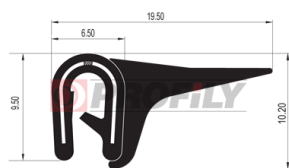

CATALOGO PRODOTTI

19.0426

Materiale: PVC - metallo / EPDM
 Colore: Nera
 Spessore della lamiera: 1,2 -2,0 mm

19.0431

Materiale: PVC - metallo / EPDM
 Colore: Nera
 Spessore della lamiera: 1,5 -4,0 mm

19.0990

Materiale: PVC - metallo / EPDM
 Colore: Nera
 Spessore della lamiera: 1,5 -4,0 mm

19.1252

Materiale: PVC - metallo / EPDM
 Colore: Nera
 Spessore della lamiera: 2,0 -4,0 mm

19.1455

Materiale: PVC - metallo / EPDM
 Colore: Nera
 Spessore della lamiera: 1,5 -4,0 mm

19.1545

Materiale: PVC - metallo / EPDM
 Colore: Nera
 Spessore della lamiera: 1,5 - 4,0 mm

19.1592

Materiale: PVC - metallo / EPDM
 Colore: Nera
 Spessore della lamiera: 1,0 - 3,0 mm

19.1710

Materiale: PVC - metallo / EPDM
 Colore: Nera
 Spessore della lamiera: 0,8 - 2,0 mm