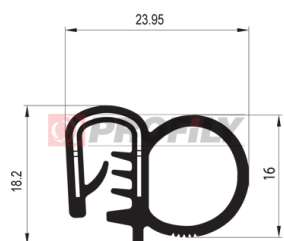

19.1849

Materiale: PVC - metallo / EPDM
 Colore: Nera
 Spessore della lamiera: 1,0 - 4,0 mm

19.2320

Materiale: PVC - metallo / EPDM
 Colore: Nera
 Spessore della lamiera: 1,0 - 4,0 mm

19.3229

Materiale: PVC - metallo / EPDM
 Colore: Nera
 Spessore della lamiera: 1,0 - 4,0 mm

19.3328

Materiale: PVC - metallo / EPDM
 Colore: Nera
 Spessore della lamiera: 2,0 - 4,0 mm

19.3426

Materiale: PVC - metallo / EPDM
 Colore: Nera
 Spessore della lamiera: 3,0 mm

19.3989

Materiale: PVC - metallo / EPDM
 Colore: Nera
 Spessore della lamiera: 0,8 - 2,0 mm

19.4820

Materiale: PVC - metallo / EPDM
 Colore: Nera
 Spessore della lamiera: 1,0 - 2,5 mm

19.5153

Materiale: PVC - metallo / EPDM
 Colore: Nera
 Spessore della lamiera: 2,0 - 5,0 mm

28.6255

Materiale: EPDM - metallo
 Colore: Nera
 Spessore della lamiera: 1,0 - 4,5 mm

19.50068

Materiale: PVC - metallo / EPDM
Colore: Nera
Spessore della lamiera: 1,1 - 4,0 mm

38.6410

Materiale: EPDM - metallo
Colore: Nera
Spessore della lamiera: 2,0 - 4,0 mm

A company by

ESRUBBER
EIN SHEMER RUBBER IND.