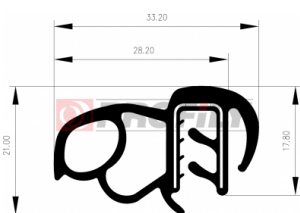

19.3328

Materiale: PVC - metallo / EPDM
 Colore: Nera
 Spessore della lamiera: 2,0 - 4,0 mm

19.3426

Materiale: PVC - metallo / EPDM
 Colore: Nera
 Spessore della lamiera: 3,0 mm

19.3989

Materiale: PVC - metallo / EPDM
 Colore: Nera
 Spessore della lamiera: 0,8 - 2,0 mm

19.4820

Materiale: PVC - metallo / EPDM
 Colore: Nera
 Spessore della lamiera: 1,0 - 2,5 mm

19.5153

Materiale: PVC - metallo / EPDM
 Colore: Nera
 Spessore della lamiera: 2,0 - 5,0 mm

28.6255

Materiale: EPDM - metallo
 Colore: Nera
 Spessore della lamiera: 1,0 - 4,5 mm

83.6819

Materiale: EPDM - metallo
 Colore: Nera
 Spessore della lamiera: 4,5 - 7,5 mm

19.1703

Materiale: PVC - metallo / EPDM
 Colore: Nera
 Spessore della lamiera: 1,5 - 4,0 mm

19.2559

Materiale: PVC - metallo / EPDM
 Colore: Nera
 Spessore della lamiera: 1,0 - 4,0 mm

19.50068

Materiale: PVC - metallo / EPDM
Colore: Nera
Spessore della lamiera: 1,1 - 4,0 mm

38.6410

Materiale: EPDM - metallo
Colore: Nera
Spessore della lamiera: 2,0 - 4,0 mm

A company by

ESRUBBER
EIN SHEMER RUBBER IND.