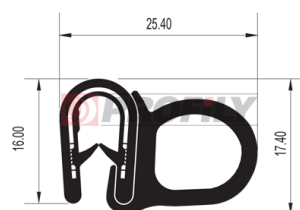

CATALOGO PRODOTTI

19.0426

Materiale: PVC - metallo / EPDM
 Colore: Nera
 Spessore della lamiera: 1,2 -2,0 mm

19.0431

Materiale: PVC - metallo / EPDM
 Colore: Nera
 Spessore della lamiera: 1,5 -4,0 mm

19.0990

Materiale: PVC - metallo / EPDM
 Colore: Nera
 Spessore della lamiera: 1,5 -4,0 mm

19.1252

Materiale: PVC - metallo / EPDM
 Colore: Nera
 Spessore della lamiera: 2,0 -4,0 mm

19.1455

Materiale: PVC - metallo / EPDM
 Colore: Nera
 Spessore della lamiera: 1,5 -4,0 mm

19.1545

Materiale: PVC - metallo / EPDM
 Colore: Nera
 Spessore della lamiera: 1,5 - 4,0 mm

19.1592

Materiale: PVC - metallo / EPDM
 Colore: Nera
 Spessore della lamiera: 1,0 - 3,0 mm

19.1710

Materiale: PVC - metallo / EPDM
 Colore: Nera
 Spessore della lamiera: 0,8 - 2,0 mm

19.1849

Materiale: PVC - metallo / EPDM
 Colore: Nera
 Spessore della lamiera: 1,0 - 4,0 mm

19.2320

Materiale: PVC - metallo / EPDM
 Colore: Nera
 Spessore della lamiera: 1,0 - 4,0 mm

19.3229

Materiale: PVC - metallo / EPDM
 Colore: Nera
 Spessore della lamiera: 1,0 - 4,0 mm