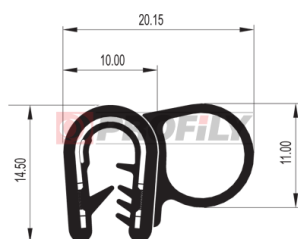

CATALOGO PRODOTTI

19.0426

Materiale: PVC - metallo / EPDM
 Colore: Nera
 Spessore della lamiera: 1,2 -2,0 mm

19.0431

Materiale: PVC - metallo / EPDM
 Colore: Nera
 Spessore della lamiera: 1,5 -4,0 mm

19.0990

Materiale: PVC - metallo / EPDM
 Colore: Nera
 Spessore della lamiera: 1,5 -4,0 mm

19.1252

Materiale: PVC - metallo / EPDM
 Colore: Nera
 Spessore della lamiera: 2,0 -4,0 mm

19.1455

Materiale: PVC - metallo / EPDM
 Colore: Nera
 Spessore della lamiera: 1,5 -4,0 mm

19.1545

Materiale: PVC - metallo / EPDM
 Colore: Nera
 Spessore della lamiera: 1,5 - 4,0 mm

19.1592

Materiale: PVC - metallo / EPDM
 Colore: Nera
 Spessore della lamiera: 1,0 - 3,0 mm

19.1710

Materiale: PVC - metallo / EPDM
 Colore: Nera
 Spessore della lamiera: 0,8 - 2,0 mm

19.1849

Materiale: PVC - metallo / EPDM
 Colore: Nera
 Spessore della lamiera: 1,0 - 4,0 mm

19.2320

Materiale: PVC - metallo / EPDM
 Colore: Nera
 Spessore della lamiera: 1,0 - 4,0 mm

19.3229

Materiale: PVC - metallo / EPDM
 Colore: Nera
 Spessore della lamiera: 1,0 - 4,0 mm