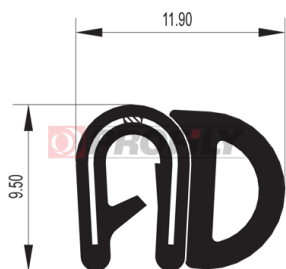

CATALOGO PRODOTTI

19.0426

Materiale: PVC - metallo / EPDM
 Colore: Nera
 Spessore della lamiera: 1,2 -2,0 mm

19.0431

Materiale: PVC - metallo / EPDM
 Colore: Nera
 Spessore della lamiera: 1,5 -4,0 mm

19.0990

Materiale: PVC - metallo / EPDM
 Colore: Nera
 Spessore della lamiera: 1,5 -4,0 mm

19.1252

Materiale: PVC - metallo / EPDM
 Colore: Nera
 Spessore della lamiera: 2,0 -4,0 mm

19.1455

Materiale: PVC - metallo / EPDM
 Colore: Nera
 Spessore della lamiera: 1,5 -4,0 mm

19.1545

Materiale: PVC - metallo / EPDM
 Colore: Nera
 Spessore della lamiera: 1,5 - 4,0 mm

19.1592

Materiale: PVC - metallo / EPDM
 Colore: Nera
 Spessore della lamiera: 1,0 - 3,0 mm

19.1710

Materiale: PVC - metallo / EPDM
 Colore: Nera
 Spessore della lamiera: 0,8 - 2,0 mm

19.1849

Materiale: PVC - metallo / EPDM
 Colore: Nera
 Spessore della lamiera: 1,0 - 4,0 mm

19.2320

Materiale: PVC - metallo / EPDM
 Colore: Nera
 Spessore della lamiera: 1,0 - 4,0 mm

19.3229

Materiale: PVC - metallo / EPDM
 Colore: Nera
 Spessore della lamiera: 1,0 - 4,0 mm