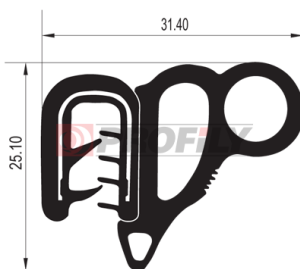

Materiale: PVC - metallo / EPDM
 Colore: Nera
 Spessore della lamiera: 1,5 -4,0 mm

19.1252

Materiale: PVC - metallo / EPDM
 Colore: Nera
 Spessore della lamiera: 2,0 -4,0 mm

19.1455

Materiale: PVC - metallo / EPDM
 Colore: Nera
 Spessore della lamiera: 1,5 -4,0 mm

19.1545

Materiale: PVC - metallo / EPDM
 Colore: Nera
 Spessore della lamiera: 1,5 - 4,0 mm

19.1592

Materiale: PVC - metallo / EPDM
 Colore: Nera
 Spessore della lamiera: 1,0 - 3,0 mm

19.1710

Materiale: PVC - metallo / EPDM
 Colore: Nera
 Spessore della lamiera: 0,8 - 2,0 mm

19.1849

Materiale: PVC - metallo / EPDM
 Colore: Nera
 Spessore della lamiera: 1,0 - 4,0 mm

19.2320

Materiale: PVC - metallo / EPDM
 Colore: Nera
 Spessore della lamiera: 1,0 - 4,0 mm

19.3229

Materiale: PVC - metallo / EPDM
 Colore: Nera
 Spessore della lamiera: 1,0 - 4,0 mm

19.3328

Materiale: PVC - metallo / EPDM
 Colore: Nera
 Spessore della lamiera: 2,0 - 4,0 mm

19.3426

Materiale: PVC - metallo / EPDM
 Colore: Nera
 Spessore della lamiera: 3,0 mm

19.3989

Materiale: PVC - metallo / EPDM
 Colore: Nera
 Spessore della lamiera: 0,8 - 2,0 mm