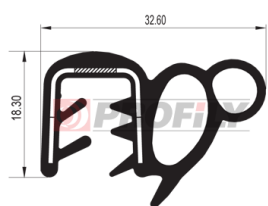

19.3328

Materiale: PVC - metallo / EPDM
 Colore: Nera
 Spessore della lamiera: 2,0 - 4,0 mm

19.3426

Materiale: PVC - metallo / EPDM
 Colore: Nera
 Spessore della lamiera: 3,0 mm

19.3989

Materiale: PVC - metallo / EPDM
 Colore: Nera
 Spessore della lamiera: 0,8 - 2,0 mm

19.4820

Materiale: PVC - metallo / EPDM
 Colore: Nera
 Spessore della lamiera: 1,0 - 2,5 mm

19.5153

Materiale: PVC - metallo / EPDM
 Colore: Nera
 Spessore della lamiera: 2,0 - 5,0 mm

28.6255

Materiale: EPDM - metallo
 Colore: Nera
 Spessore della lamiera: 1,0 - 4,5 mm

83.6819

Materiale: EPDM - metallo
 Colore: Nera
 Spessore della lamiera: 4,5 - 7,5 mm

19.1703

Materiale: PVC - metallo / EPDM
 Colore: Nera
 Spessore della lamiera: 1,5 - 4,0 mm

19.2559

Materiale: PVC - metallo / EPDM
 Colore: Nera
 Spessore della lamiera: 1,0 - 4,0 mm

19.50068

Materiale: PVC - metallo / EPDM
Colore: Nera
Spessore della lamiera: 1,1 - 4,0 mm

38.6410

Materiale: EPDM - metallo
Colore: Nera
Spessore della lamiera: 2,0 - 4,0 mm

A company by

ESRUBBER
EIN SHEMER RUBBER IND.