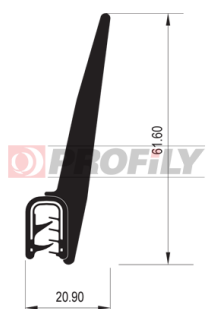

19.3328

Materiale: PVC - metallo / EPDM
 Colore: Nera
 Spessore della lamiera: 2,0 - 4,0 mm

19.3426

Materiale: PVC - metallo / EPDM
 Colore: Nera
 Spessore della lamiera: 3,0 mm

19.3989

Materiale: PVC - metallo / EPDM
 Colore: Nera
 Spessore della lamiera: 0,8 - 2,0 mm

19.4820

Materiale: PVC - metallo / EPDM
 Colore: Nera
 Spessore della lamiera: 1,0 - 2,5 mm

19.5153

Materiale: PVC - metallo / EPDM
 Colore: Nera
 Spessore della lamiera: 2,0 - 5,0 mm

28.6255

Materiale: EPDM - metallo
 Colore: Nera
 Spessore della lamiera: 1,0 - 4,5 mm

83.6819

Materiale: EPDM - metallo
 Colore: Nera
 Spessore della lamiera: 4,5 - 7,5 mm

19.1703

Materiale: PVC - metallo / EPDM
 Colore: Nera
 Spessore della lamiera: 1,5 - 4,0 mm

19.2559

Materiale: PVC - metallo / EPDM
 Colore: Nera
 Spessore della lamiera: 1,0 - 4,0 mm

19.50068

Materiale: PVC - metallo / EPDM
Colore: Nera
Spessore della lamiera: 1,1 - 4,0 mm

38.6410

Materiale: EPDM - metallo
Colore: Nera
Spessore della lamiera: 2,0 - 4,0 mm

A company by

ESRUBBER
EIN SHEMER RUBBER IND.