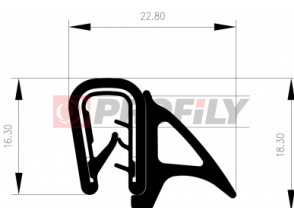

19.3328

Materiale: PVC - metallo / EPDM
 Colore: Nera
 Spessore della lamiera: 2,0 - 4,0 mm

19.3426

Materiale: PVC - metallo / EPDM
 Colore: Nera
 Spessore della lamiera: 3,0 mm

19.3989

Materiale: PVC - metallo / EPDM
 Colore: Nera
 Spessore della lamiera: 0,8 - 2,0 mm

19.4820

Materiale: PVC - metallo / EPDM
 Colore: Nera
 Spessore della lamiera: 1,0 - 2,5 mm

19.5153

Materiale: PVC - metallo / EPDM
 Colore: Nera
 Spessore della lamiera: 2,0 - 5,0 mm

28.6255

Materiale: EPDM - metallo
 Colore: Nera
 Spessore della lamiera: 1,0 - 4,5 mm

83.6819

Materiale: EPDM - metallo
 Colore: Nera
 Spessore della lamiera: 4,5 - 7,5 mm

19.1703

Materiale: PVC - metallo / EPDM
 Colore: Nera
 Spessore della lamiera: 1,5 - 4,0 mm

19.2559

Materiale: PVC - metallo / EPDM
 Colore: Nera
 Spessore della lamiera: 1,0 - 4,0 mm

19.50068

Materiale: PVC - metallo / EPDM
Colore: Nera
Spessore della lamiera: 1,1 - 4,0 mm

38.6410

Materiale: EPDM - metallo
Colore: Nera
Spessore della lamiera: 2,0 - 4,0 mm

A company by

ESRUBBER
EIN SHEMER RUBBER IND.