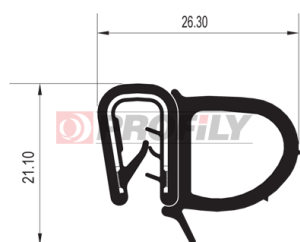

CATALOGO PRODOTTI

19.0426

Materiale: PVC - metallo / EPDM
 Colore: Nera
 Spessore della lamiera: 1,2 -2,0 mm

19.0431

Materiale: PVC - metallo / EPDM
 Colore: Nera
 Spessore della lamiera: 1,5 -4,0 mm

19.0990

Materiale: PVC - metallo / EPDM
 Colore: Nera
 Spessore della lamiera: 1,5 -4,0 mm

19.1252

Materiale: PVC - metallo / EPDM
 Colore: Nera
 Spessore della lamiera: 2,0 -4,0 mm

19.1455

Materiale: PVC - metallo / EPDM
 Colore: Nera
 Spessore della lamiera: 1,5 -4,0 mm

19.1545

Materiale: PVC - metallo / EPDM
 Colore: Nera
 Spessore della lamiera: 1,5 - 4,0 mm

19.1592

Materiale: PVC - metallo / EPDM
 Colore: Nera
 Spessore della lamiera: 1,0 - 3,0 mm

19.1710

Materiale: PVC - metallo / EPDM
 Colore: Nera
 Spessore della lamiera: 0,8 - 2,0 mm

19.1849

Materiale: PVC - metallo / EPDM
 Colore: Nera
 Spessore della lamiera: 1,0 - 4,0 mm

19.2320

Materiale: PVC - metallo / EPDM
 Colore: Nera
 Spessore della lamiera: 1,0 - 4,0 mm

19.3229

Materiale: PVC - metallo / EPDM
 Colore: Nera
 Spessore della lamiera: 1,0 - 4,0 mm