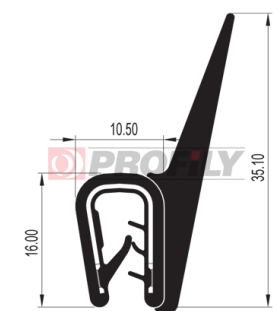

CATALOGO PRODOTTI

19.0426

Materiale: PVC - metallo / EPDM
 Colore: Nera
 Spessore della lamiera: 1,2 -2,0 mm

19.0431

Materiale: PVC - metallo / EPDM
 Colore: Nera
 Spessore della lamiera: 1,5 -4,0 mm

19.0990

Materiale: PVC - metallo / EPDM
 Colore: Nera
 Spessore della lamiera: 1,5 -4,0 mm

19.1252

Materiale: PVC - metallo / EPDM
 Colore: Nera
 Spessore della lamiera: 2,0 -4,0 mm

19.1455

Materiale: PVC - metallo / EPDM
 Colore: Nera
 Spessore della lamiera: 1,5 -4,0 mm

19.1545

Materiale: PVC - metallo / EPDM
 Colore: Nera
 Spessore della lamiera: 1,5 - 4,0 mm

19.1592

Materiale: PVC - metallo / EPDM
 Colore: Nera
 Spessore della lamiera: 1,0 - 3,0 mm

19.1710

Materiale: PVC - metallo / EPDM
 Colore: Nera
 Spessore della lamiera: 0,8 - 2,0 mm

19.1849

Materiale: PVC - metallo / EPDM
 Colore: Nera
 Spessore della lamiera: 1,0 - 4,0 mm

19.2320

Materiale: PVC - metallo / EPDM
 Colore: Nera
 Spessore della lamiera: 1,0 - 4,0 mm

19.3229

Materiale: PVC - metallo / EPDM
 Colore: Nera
 Spessore della lamiera: 1,0 - 4,0 mm