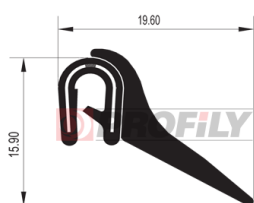

Materiale: PVC - metallo / EPDM
 Colore: Nera
 Spessore della lamiera: 1,5 -4,0 mm

19.1252

Materiale: PVC - metallo / EPDM
 Colore: Nera
 Spessore della lamiera: 2,0 -4,0 mm

19.1455

Materiale: PVC - metallo / EPDM
 Colore: Nera
 Spessore della lamiera: 1,5 -4,0 mm

19.1545

Materiale: PVC - metallo / EPDM
 Colore: Nera
 Spessore della lamiera: 1,5 - 4,0 mm

19.1592

Materiale: PVC - metallo / EPDM
 Colore: Nera
 Spessore della lamiera: 1,0 - 3,0 mm

19.1710

Materiale: PVC - metallo / EPDM
 Colore: Nera
 Spessore della lamiera: 0,8 - 2,0 mm

19.1849

Materiale: PVC - metallo / EPDM
 Colore: Nera
 Spessore della lamiera: 1,0 - 4,0 mm

19.2320

Materiale: PVC - metallo / EPDM
 Colore: Nera
 Spessore della lamiera: 1,0 - 4,0 mm

19.3229

Materiale: PVC - metallo / EPDM
 Colore: Nera
 Spessore della lamiera: 1,0 - 4,0 mm

19.3328

Materiale: PVC - metallo / EPDM
 Colore: Nera
 Spessore della lamiera: 2,0 - 4,0 mm

19.3426

Materiale: PVC - metallo / EPDM
 Colore: Nera
 Spessore della lamiera: 3,0 mm

19.3989

Materiale: PVC - metallo / EPDM
 Colore: Nera
 Spessore della lamiera: 0,8 - 2,0 mm