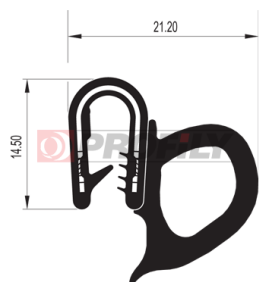

Materiale: PVC - metallo / EPDM
 Colore: Nera
 Spessore della lamiera: 1,5 -4,0 mm

19.1252

Materiale: PVC - metallo / EPDM
 Colore: Nera
 Spessore della lamiera: 2,0 -4,0 mm

19.1455

Materiale: PVC - metallo / EPDM
 Colore: Nera
 Spessore della lamiera: 1,5 -4,0 mm

19.1545

Materiale: PVC - metallo / EPDM
 Colore: Nera
 Spessore della lamiera: 1,5 - 4,0 mm

19.1592

Materiale: PVC - metallo / EPDM
 Colore: Nera
 Spessore della lamiera: 1,0 - 3,0 mm

19.1710

Materiale: PVC - metallo / EPDM
 Colore: Nera
 Spessore della lamiera: 0,8 - 2,0 mm

19.1849

Materiale: PVC - metallo / EPDM
 Colore: Nera
 Spessore della lamiera: 1,0 - 4,0 mm

19.2320

Materiale: PVC - metallo / EPDM
 Colore: Nera
 Spessore della lamiera: 1,0 - 4,0 mm

19.3229

Materiale: PVC - metallo / EPDM
 Colore: Nera
 Spessore della lamiera: 1,0 - 4,0 mm

19.3328

Materiale: PVC - metallo / EPDM
 Colore: Nera
 Spessore della lamiera: 2,0 - 4,0 mm

19.3426

Materiale: PVC - metallo / EPDM
 Colore: Nera
 Spessore della lamiera: 3,0 mm

19.3989

Materiale: PVC - metallo / EPDM
 Colore: Nera
 Spessore della lamiera: 0,8 - 2,0 mm