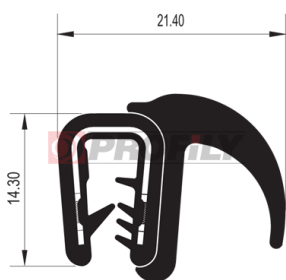

Materiale: PVC - metallo / EPDM
 Colore: Nera
 Spessore della lamiera: 1,5 -4,0 mm

19.1252

Materiale: PVC - metallo / EPDM
 Colore: Nera
 Spessore della lamiera: 2,0 -4,0 mm

19.1455

Materiale: PVC - metallo / EPDM
 Colore: Nera
 Spessore della lamiera: 1,5 -4,0 mm

19.1545

Materiale: PVC - metallo / EPDM
 Colore: Nera
 Spessore della lamiera: 1,5 - 4,0 mm

19.1592

Materiale: PVC - metallo / EPDM
 Colore: Nera
 Spessore della lamiera: 1,0 - 3,0 mm

19.1710

Materiale: PVC - metallo / EPDM
 Colore: Nera
 Spessore della lamiera: 0,8 - 2,0 mm

19.1849

Materiale: PVC - metallo / EPDM
 Colore: Nera
 Spessore della lamiera: 1,0 - 4,0 mm

19.2320

Materiale: PVC - metallo / EPDM
 Colore: Nera
 Spessore della lamiera: 1,0 - 4,0 mm

19.3229

Materiale: PVC - metallo / EPDM
 Colore: Nera
 Spessore della lamiera: 1,0 - 4,0 mm

19.3328

Materiale: PVC - metallo / EPDM
 Colore: Nera
 Spessore della lamiera: 2,0 - 4,0 mm

19.3426

Materiale: PVC - metallo / EPDM
 Colore: Nera
 Spessore della lamiera: 3,0 mm

19.3989

Materiale: PVC - metallo / EPDM
 Colore: Nera
 Spessore della lamiera: 0,8 - 2,0 mm