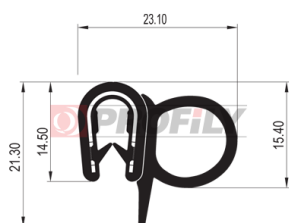

CATALOGO PRODOTTI

19.0426

Materiale: PVC - metallo / EPDM
 Colore: Nera
 Spessore della lamiera: 1,2 -2,0 mm

19.0431

Materiale: PVC - metallo / EPDM
 Colore: Nera
 Spessore della lamiera: 1,5 -4,0 mm

19.0990

Materiale: PVC - metallo / EPDM
 Colore: Nera
 Spessore della lamiera: 1,5 -4,0 mm

19.1252

Materiale: PVC - metallo / EPDM
 Colore: Nera
 Spessore della lamiera: 2,0 -4,0 mm

19.1455

Materiale: PVC - metallo / EPDM
 Colore: Nera
 Spessore della lamiera: 1,5 -4,0 mm

19.1545

Materiale: PVC - metallo / EPDM
 Colore: Nera
 Spessore della lamiera: 1,5 - 4,0 mm

19.1592

Materiale: PVC - metallo / EPDM
 Colore: Nera
 Spessore della lamiera: 1,0 - 3,0 mm

19.1710

Materiale: PVC - metallo / EPDM
 Colore: Nera
 Spessore della lamiera: 0,8 - 2,0 mm

19.50068

Materiale: PVC - metallo / EPDM
Colore: Nera
Spessore della lamiera: 1,1 - 4,0 mm

38.6410

Materiale: EPDM - metallo
Colore: Nera
Spessore della lamiera: 2,0 - 4,0 mm

A company by

ESRUBBER
EIN SHEMER RUBBER IND.