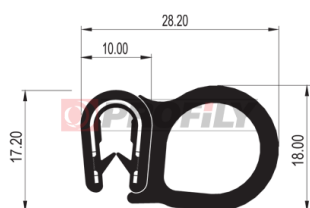

CATALOGO PRODOTTI

19.0426

Materiale: PVC - metallo / EPDM
 Colore: Nera
 Spessore della lamiera: 1,2 -2,0 mm

19.0431

Materiale: PVC - metallo / EPDM
 Colore: Nera
 Spessore della lamiera: 1,5 -4,0 mm

19.0990

Materiale: PVC - metallo / EPDM
 Colore: Nera
 Spessore della lamiera: 1,5 -4,0 mm

19.1252

Materiale: PVC - metallo / EPDM
 Colore: Nera
 Spessore della lamiera: 2,0 -4,0 mm

19.1455

Materiale: PVC - metallo / EPDM
 Colore: Nera
 Spessore della lamiera: 1,5 -4,0 mm

19.1545

Materiale: PVC - metallo / EPDM
 Colore: Nera
 Spessore della lamiera: 1,5 - 4,0 mm

19.1592

Materiale: PVC - metallo / EPDM
 Colore: Nera
 Spessore della lamiera: 1,0 - 3,0 mm

19.1710

Materiale: PVC - metallo / EPDM
 Colore: Nera
 Spessore della lamiera: 0,8 - 2,0 mm

19.1849

Materiale: PVC - metallo / EPDM
 Colore: Nera
 Spessore della lamiera: 1,0 - 4,0 mm

19.2320

Materiale: PVC - metallo / EPDM
 Colore: Nera
 Spessore della lamiera: 1,0 - 4,0 mm

19.3229

Materiale: PVC - metallo / EPDM
 Colore: Nera
 Spessore della lamiera: 1,0 - 4,0 mm