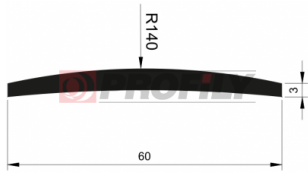

## 216090036-001

Tipo di profilo: Profili compatti  
Materiale: EPDM  
Durezza: 60 ShA  
Colore: Nera