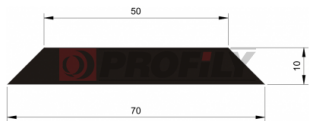

217090254-001

Tipo di profilo: Profili compatti
Materiale: EPDM
Durezza: 70 ShA
Colore: Nera