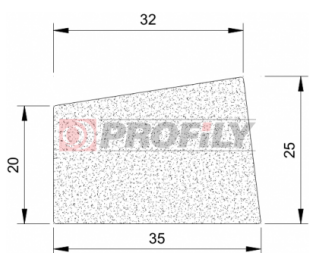

320090012-001

Tipo di profilo: Profili microporosi
Materiale: EPDM
Colore: Nera