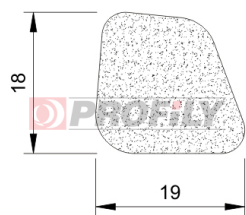

320090049-001

Tipo di profilo: Profili microporosi
Materiale: EPDM
Colore: Nera