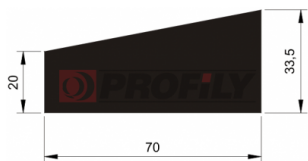

216090180-001

Tipo di profilo: Profili compatti
Materiale: EPDM
Durezza: 60 ShA
Colore: Nera