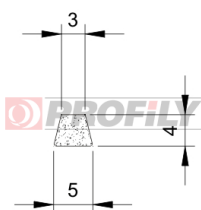

320090043-006

Tipo di profilo: Profili microporosi
Materiale: EPDM
Colore: Nera