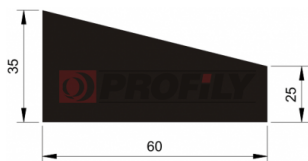

216090188-001

Tipo di profilo: Profili compatti
Materiale: EPDM
Durezza: 60 ShA
Colore: Nera