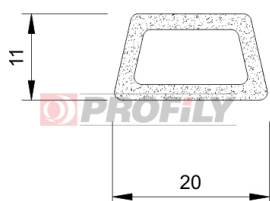

320090002-002

Tipo di profilo: Profili microporosi
Materiale: EPDM
Colore: Nera