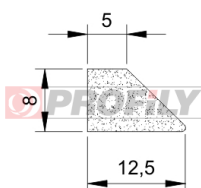

320090067-001

Tipo di profilo: Profili microporosi
Materiale: EPDM
Colore: Nera