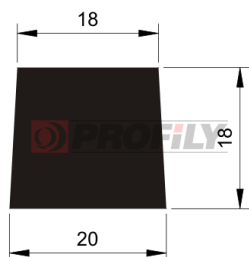

217090177-001

Tipo di profilo: Profili compatti
Materiale: EPDM
Durezza: 70 ShA
Colore: Nera