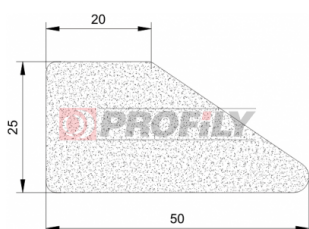

320090051-001

Tipo di profilo: Profili microporosi
Materiale: EPDM
Colore: Nera