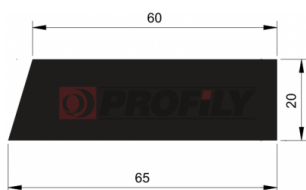

218090030-001

Tipo di profilo: Profili compatti
Materiale: EPDM
Durezza: 80 ShA
Colore: Nera