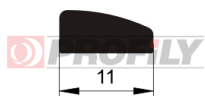

217090265-001

Tipo di profilo: Profili compatti
Materiale: EPDM
Durezza: 70 ShA
Colore: Nera