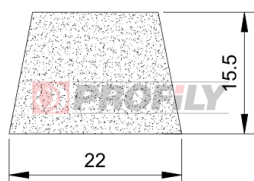

320090001-001

Tipo di profilo: Profili microporosi
Materiale: EPDM
Colore: Nera