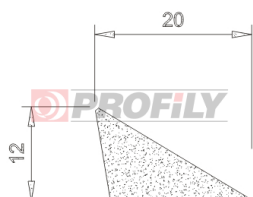

310090014-001

Tipo di profilo: Profili microporosi
Materiale: EPDM
Colore: Nera

310090015-001

Tipo di profilo: Profili microporosi
Materiale: EPDM
Colore: Nera

320090053-001

Tipo di profilo: Profili microporosi
Materiale: EPDM
Colore: Nera

320090077-006

Tipo di profilo: Profili microporosi
Materiale: EPDM
Colore: Nera

320090027-001

Tipo di profilo: Profili microporosi
Materiale: EPDM
Colore: Nera

A company by

ESRUBBER
EIN SHEMER RUBBER IND.

PROFily, s.r.o., Čermenská 279, 749 01 Vítkov, Česká republika