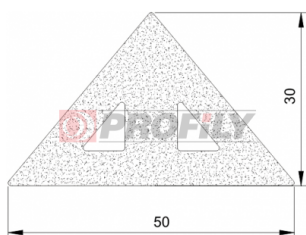

320090053-001

Tipo di profilo: Profili microporosi
Materiale: EPDM
Colore: Nera

320090077-006

Tipo di profilo: Profili microporosi
Materiale: EPDM
Colore: Nera