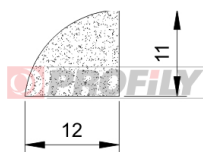

Tipo di profilo: Profili compatti
Materiale: EPDM
Durezza: 70 ShA
Colore: Nera

217090264-001

Tipo di profilo: Profili compatti
Materiale: EPDM
Durezza: 70 ShA
Colore: Nera

217090266-001

Tipo di profilo: Profili compatti
Materiale: EPDM
Durezza: 70 ShA
Colore: Nera

310090014-001

Tipo di profilo: Profili microporosi
Materiale: EPDM
Colore: Nera

310090015-001

Tipo di profilo: Profili microporosi
Materiale: EPDM
Colore: Nera

320090053-001

Tipo di profilo: Profili microporosi
Materiale: EPDM
Colore: Nera