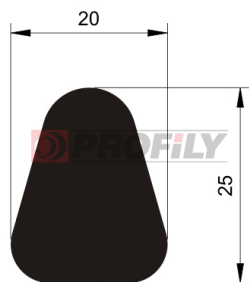

CATALOGO PRODOTTI

216090026-001

Tipo di profilo: Profili compatti
Materiale: EPDM
Durezza: 60 ShA
Colore: Nera

217090036-001

Tipo di profilo: Profili compatti
Materiale: EPDM
Durezza: 70 ShA
Colore: Nera

217090223-001

Tipo di profilo: Profili compatti
Materiale: EPDM
Durezza: 70 ShA
Colore: Nera

217090264-001

Tipo di profilo: Profili compatti
Materiale: EPDM
Durezza: 70 ShA
Colore: Nera

217090266-001

Tipo di profilo: Profili compatti
Materiale: EPDM
Durezza: 70 ShA
Colore: Nera