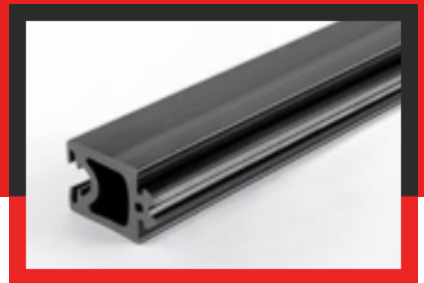

CATALOGO PRODOTTI

216090026-001

Tipo di profilo: Profili compatti
Materiale: EPDM
Durezza: 60 ShA
Colore: Nera

217090036-001

Tipo di profilo: Profili compatti
Materiale: EPDM
Durezza: 70 ShA
Colore: Nera

217090223-001

Tipo di profilo: Profili compatti
Materiale: EPDM
Durezza: 70 ShA
Colore: Nera

217090264-001

Tipo di profilo: Profili compatti
Materiale: EPDM
Durezza: 70 ShA
Colore: Nera

217090266-001

Tipo di profilo: Profili compatti
Materiale: EPDM
Durezza: 70 ShA
Colore: Nera

310090014-001

Tipo di profilo: Profili microporosi
Materiale: EPDM
Colore: Nera

310090015-001

Tipo di profilo: Profili microporosi
Materiale: EPDM
Colore: Nera

320090053-001

Tipo di profilo: Profili microporosi
Materiale: EPDM
Colore: Nera