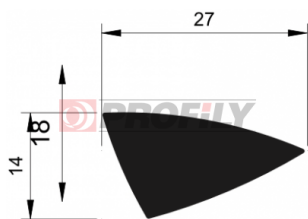

CATALOGO PRODOTTI

216090026-001

Tipo di profilo: Profili compatti
Materiale: EPDM
Durezza: 60 ShA
Colore: Nera

217090036-001

Tipo di profilo: Profili compatti
Materiale: EPDM
Durezza: 70 ShA
Colore: Nera

217090223-001

Tipo di profilo: Profili compatti
Materiale: EPDM
Durezza: 70 ShA
Colore: Nera

217090264-001

Tipo di profilo: Profili compatti
Materiale: EPDM
Durezza: 70 ShA
Colore: Nera

217090266-001

Tipo di profilo: Profili compatti
Materiale: EPDM
Durezza: 70 ShA
Colore: Nera