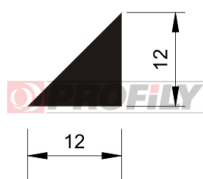

CATALOGO PRODOTTI

216090026-001

Tipo di profilo: Profili compatti
Materiale: EPDM
Durezza: 60 ShA
Colore: Nera

217090036-001

Tipo di profilo: Profili compatti
Materiale: EPDM
Durezza: 70 ShA
Colore: Nera

217090223-001