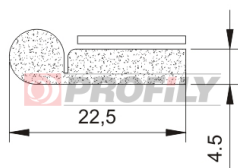

CATALOGUE DES PRODUITS

110090001-002

Type de profilé: Profils micro-poreux
Matériau: EPDM
Couleur: Noire

120010030-001

Type de profilé: Profils micro-poreux
Matériau: EPDM
Couleur: Noire

120010040-001

Type de profilé: Profils micro-poreux
Matériau: EPDM
Couleur: Noire