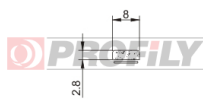

CATALOGUE DES PRODUITS

110090001-002

Type de profilé: Profils micro-poreux
Matériau: EPDM
Couleur: Noire

120010030-001

Type de profilé: Profils micro-poreux
Matériau: EPDM
Couleur: Noire

120010040-001

Type de profilé: Profils micro-poreux
Matériau: EPDM
Couleur: Noire