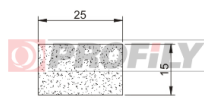

120021525-001

Type de profilé: Profils micro-poreux
Matériau: EPDM
Couleur: Noire