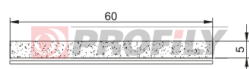

120020560-001

Type de profilé: Profils micro-poreux
Matériau: EPDM
Couleur: Noire