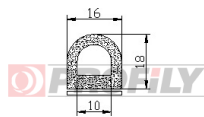

120090006-002

Type de profilé: Profils micro-poreux
Matériau: EPDM
Couleur: Noire