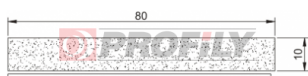

120021030-001

Type de profilé: Profils micro-poreux
Matériau: EPDM
Couleur: Noire

120021040-001

Type de profilé: Profils micro-poreux
Matériau: EPDM
Couleur: Noire

120021045-001

Type de profilé: Profils micro-poreux
Matériau: EPDM
Couleur: Noire

120021050-001

Type de profilé: Profils micro-poreux
Matériau: EPDM
Couleur: Noire

120021080-001

Type de profilé: Profils micro-poreux
Matériau: EPDM
Couleur: Noire

120021220-001

Type de profilé: Profils micro-poreux
Matériau: EPDM
Couleur: Noire