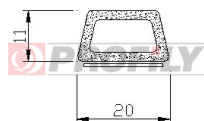

120090002-002

Type de profilé: Profils micro-poreux
Matériau: EPDM
Couleur: Noire