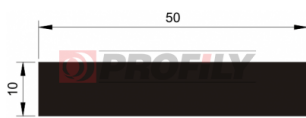

117021050-001

Type de profilé: Profils compacts
Matériau: EPDM
Dureté: 70 ShA
Couleur: Noire