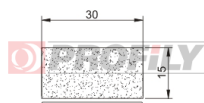

120021240-001

Type de profilé: Profils micro-poreux
Matériau: EPDM
Couleur: Noire

120021520-001

Type de profilé: Profils micro-poreux
Matériau: EPDM
Couleur: Noire

120021525-001

Type de profilé: Profils micro-poreux
Matériau: EPDM
Couleur: Noire