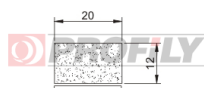

120021220-001

Type de profilé: Profils micro-poreux
Matériau: EPDM
Couleur: Noire