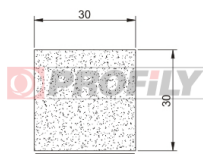

CATALOGUE DES PRODUITS

110090001-002

Type de profilé: Profils micro-poreux
Matériau: EPDM
Couleur: Noire

120010030-001

Type de profilé: Profils micro-poreux
Matériau: EPDM
Couleur: Noire

120010040-001

Type de profilé: Profils micro-poreux
Matériau: EPDM
Couleur: Noire