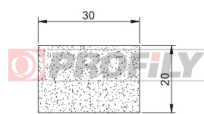

120022030-001

Type de profilé: Profils micro-poreux
Matériau: EPDM
Couleur: Noire