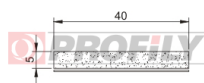

120020430-001

Type de profilé: Profils micro-poreux
Matériau: EPDM
Couleur: Noire

120020520-002

Type de profilé: Profils micro-poreux
Matériau: EPDM
Couleur: Noire

120020530-001

Type de profilé: Profils micro-poreux
Matériau: EPDM
Couleur: Noire