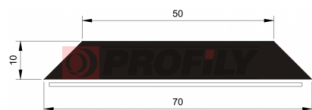

117090001-001

Type de profilé: Profils compacts
Matériau: EPDM
Dureté: 70 ShA
Couleur: Noire