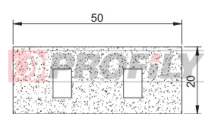

120052050-001

Type de profilé: Profils micro-poreux
Matériau: EPDM
Couleur: Noire