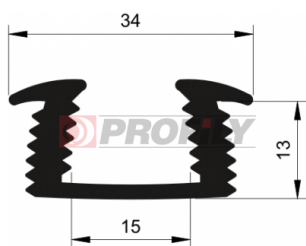

216090148-001

Type de profilé: Profils compacts
Matériau: EPDM
Dureté: 60 ShA
Couleur: Noire