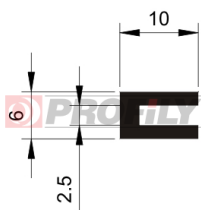

Type de profilé: Profils compacts
Matériau: EPDM
Dureté: 50 ShA
Couleur: Noire

216090011-001

Type de profilé: Profils compacts
Matériau: EPDM
Dureté: 60 ShA
Couleur: Noire

216090012-001

Type de profilé: Profils compacts
Matériau: EPDM
Dureté: 60 ShA
Couleur: Noire