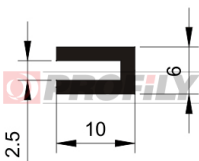

256090011-001

Type de profilé: Profilés compacts
Matériau: NBR
Dureté: 60 ShA
Couleur: Noire