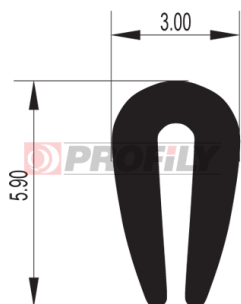

Profils « U »

13.0045

Type de profilé:

Matériau:

Dureté:

Couleur:

Épaisseur de la tôle:

PVC

80 ShA

Noire

0,5 - 1,0 mm