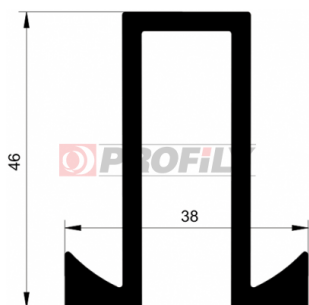

217090304-001

Type de profilé: Profils compacts
Matériau: EPDM
Dureté: 70 ShA
Couleur: Noire