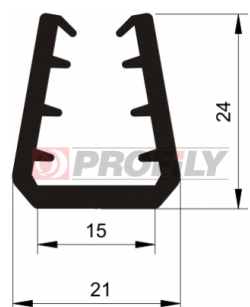

217090128-001

Type de profilé: Profils compacts
Matériau: EPDM
Dureté: 70 ShA
Couleur: Noire