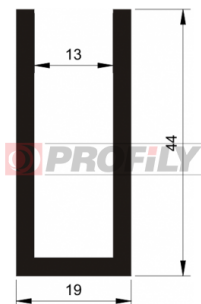

216090149-001

Type de profilé: Profils compacts
Matériau: EPDM
Dureté: 60 ShA
Couleur: Noire