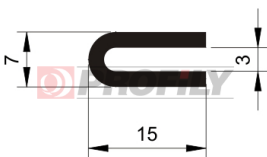

218090027-002

Type de profilé: Profilés compacts
Matériau: EPDM
Dureté: 80 ShA
Couleur: Noire