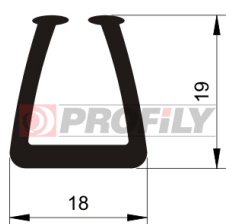

217090208-001

Type de profilé: Profilés compacts
Matériau: EPDM
Dureté: 70 ShA
Couleur: Noire

217090217-001

Type de profilé: Profilés compacts
Matériau: EPDM
Dureté: 70 ShA
Couleur: Noire

217090220-001

Type de profilé: Profilés compacts
Matériau: EPDM
Dureté: 70 ShA
Couleur: Noire