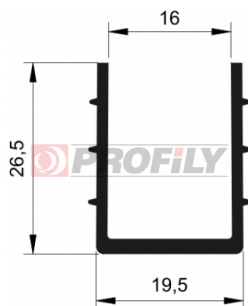

Profilés « U »

217090188-001

Type de profilé: Profilés compacts
Matériau: EPDM
Dureté: 70 ShA
Couleur: Noire