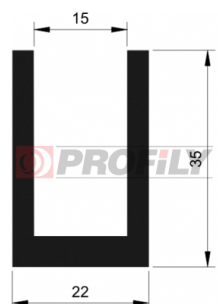

216090021-001

Type de profilé: Profilés compacts
Matériau: EPDM
Dureté: 60 ShA
Couleur: Noire