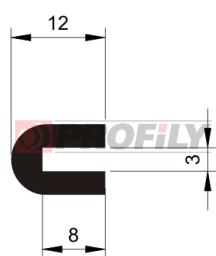

216090101-002

Type de profilé: Profils compacts
Matériau: EPDM
Dureté: 60 ShA
Couleur: Noire