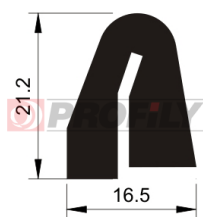

CATALOGUE DES PRODUITS

214090007-002

Type de profilé: Profils compacts
Matériau: EPDM
Dureté: 40 ShA
Couleur: Noire

214090010-001

Type de profilé: Profils compacts
Matériau: EPDM
Dureté: 40 ShA
Couleur: Noire