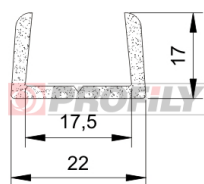

320090029-001

Type de profilé: Profils micro-poreux
Matériau: EPDM
Couleur: Noire

320090040-001

Type de profilé: Profils micro-poreux
Matériau: EPDM
Couleur: Noire

Profilés « U »

320090050-001

Type de profilé: Profilés micro-poreux
Matériau: EPDM
Couleur: Noire