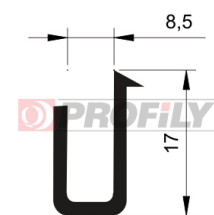

217090136-001

Type de profilé: Profilés compacts
Matériau: EPDM
Dureté: 70 ShA
Couleur: Noire