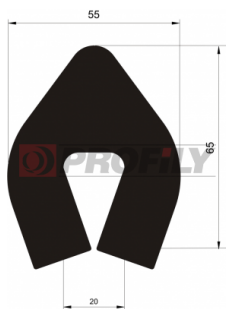

Profilés « U »

217090061-001

Type de profilé: Profilés compacts
Matériau: EPDM
Dureté: 70 ShA
Couleur: Noire