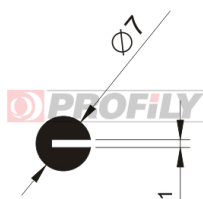

CATALOGUE DES PRODUITS

214090007-002

Type de profilé: Profils compacts
Matériau: EPDM
Dureté: 40 ShA
Couleur: Noire

214090010-001

Type de profilé: Profils compacts
Matériau: EPDM
Dureté: 40 ShA
Couleur: Noire