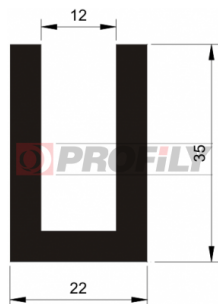

216090020-001

Type de profilé: Profilés compacts
Matériau: EPDM
Dureté: 60 ShA
Couleur: Noire