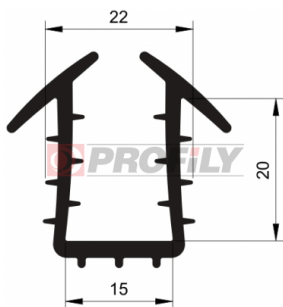

217090148-001

Type de profilé: Profilés compacts
Matériau: EPDM
Dureté: 70 ShA
Couleur: Noire

217090152-001

Type de profilé: Profils compacts
Matériau: EPDM
Dureté: 70 ShA
Couleur: Noire

217090176-001

Type de profilé: Profils compacts
Matériau: EPDM
Dureté: 70 ShA
Couleur: Noire