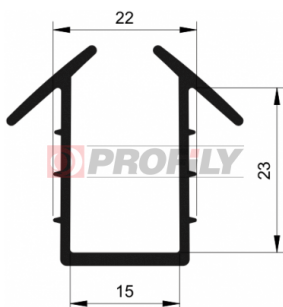

217090186-001

Type de profilé: Profils compacts
Matériau: EPDM
Dureté: 70 ShA
Couleur: Noire