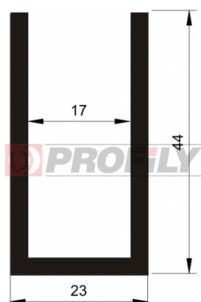

216090112-001

Type de profilé: Profils compacts
Matériau: EPDM
Dureté: 60 ShA
Couleur: Noire

216090148-001

Type de profilé: Profils compacts
Matériau: EPDM
Dureté: 60 ShA
Couleur: Noire

216090149-001

Type de profilé: Profils compacts
Matériau: EPDM
Dureté: 60 ShA
Couleur: Noire