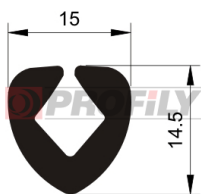

215090014-001

Type de profilé: Profils compacts
Matériau: EPDM
Dureté: 50 ShA
Couleur: Noire