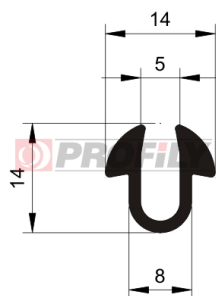

216090025-002

Type de profilé: Profilés compacts
Matériau: EPDM
Dureté: 60 ShA
Couleur: Noire

216090032-001

Type de profilé: Profilés compacts
Matériau: EPDM
Dureté: 60 ShA
Couleur: Noire

216090062-002

Type de profilé: Profils compacts
Matériau: EPDM
Dureté: 60 ShA
Couleur: Noire