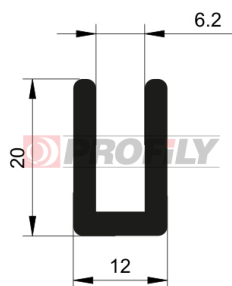

217090142-001

Type de profilé: Profilés compacts
Matériau: EPDM
Dureté: 70 ShA
Couleur: Noire