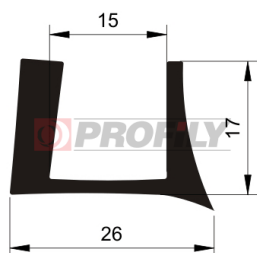

217090300-001

Type de profilé: Profils compacts
Matériau: EPDM
Dureté: 70 ShA
Couleur: Noire

217090304-001

Type de profilé: Profils compacts
Matériau: EPDM
Dureté: 70 ShA
Couleur: Noire

217090305-001

Type de profilé: Profils compacts
Matériau: EPDM
Dureté: 70 ShA
Couleur: Noire