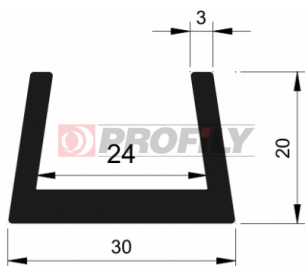

Type de profilé: Profilés compacts
Matériau: EPDM
Dureté: 70 ShA
Couleur: Noire

217090066-001

Type de profilé: Profilés compacts
Matériau: EPDM
Dureté: 70 ShA
Couleur: Noire

217090067-001

Type de profilé: Profilés compacts
Matériau: EPDM
Dureté: 70 ShA
Couleur: Noire