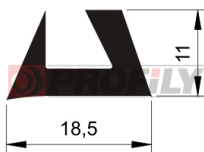

216090218-001

Type de profilé: Profils compacts
Matériau: EPDM
Dureté: 60 ShA
Couleur: Noire