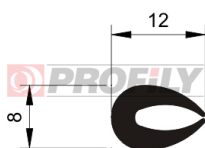

217090053-002

Type de profilé: Profilés compacts
Matériau: EPDM
Dureté: 70 ShA
Couleur: Noire