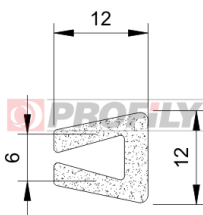

320090016-002

Type de profilé: Profils micro-poreux
Matériau: EPDM
Couleur: Noire