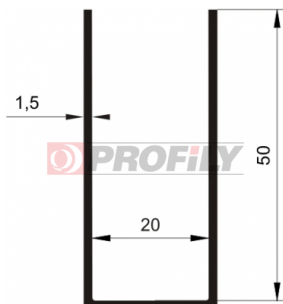

217090185-001

Type de profilé: Profils compacts
Matériau: EPDM
Dureté: 70 ShA
Couleur: Noire