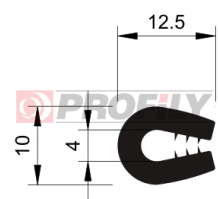

216090019-001

Type de profilé: Profilés compacts
Matériau: EPDM
Dureté: 60 ShA
Couleur: Noire

216090020-001

Type de profilé: Profilés compacts
Matériau: EPDM
Dureté: 60 ShA
Couleur: Noire

216090021-001

Type de profilé: Profilés compacts
Matériau: EPDM
Dureté: 60 ShA
Couleur: Noire