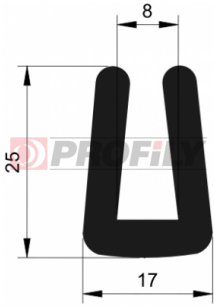

217090337-001

Type de profilé: Profilés compacts
Matériau: EPDM
Dureté: 70 ShA
Couleur: Noire