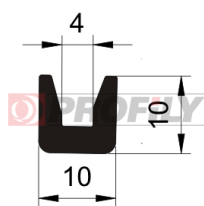

216090062-002

Type de profilé: Profils compacts
Matériau: EPDM
Dureté: 60 ShA
Couleur: Noire