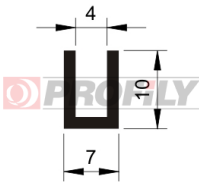

217090329-001

Type de profilé: Profils compacts
Matériau: EPDM
Dureté: 70 ShA
Couleur: Noire

217090337-001

Type de profilé: Profilés compacts
Matériau: EPDM
Dureté: 70 ShA
Couleur: Noire

217090338-001

Type de profilé: Profilés compacts
Matériau: EPDM
Dureté: 70 ShA
Couleur: Noire