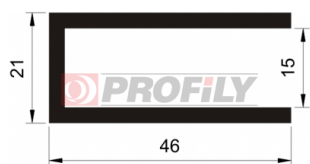

217090079-002

Type de profilé: Profils compacts
Matériau: EPDM
Dureté: 70 ShA
Couleur: Noire

217090097-002

Type de profilé: Profils compacts
Matériau: EPDM
Dureté: 70 ShA
Couleur: Noire

217090106-001

Type de profilé: Profils compacts
Matériau: EPDM
Dureté: 70 ShA
Couleur: Noire