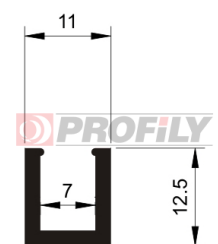

216090032-001

Type de profilé: Profilés compacts
Matériau: EPDM
Dureté: 60 ShA
Couleur: Noire