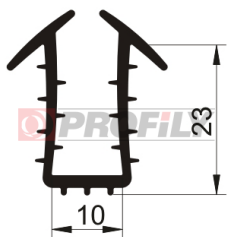

217090129-001

Type de profilé: Profilés compacts
Matériau: EPDM
Dureté: 70 ShA
Couleur: Noire