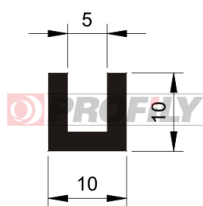

CATALOGUE DES PRODUITS

214090007-002

Type de profilé: Profils compacts
Matériau: EPDM
Dureté: 40 ShA
Couleur: Noire

214090010-001

Type de profilé: Profils compacts
Matériau: EPDM
Dureté: 40 ShA
Couleur: Noire