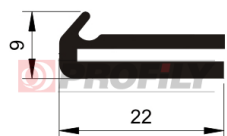

217090120-001

Type de profilé: Profils compacts
Matériau: EPDM
Dureté: 70 ShA
Couleur: Noire

217090128-001

Type de profilé: Profils compacts
Matériau: EPDM
Dureté: 70 ShA
Couleur: Noire

217090129-001

Type de profilé: Profilés compacts
Matériau: EPDM
Dureté: 70 ShA
Couleur: Noire