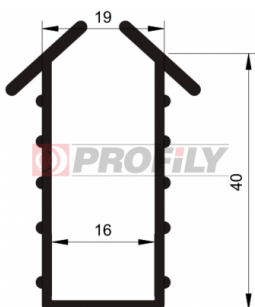

217090220-001

Type de profilé: Profilés compacts
Matériau: EPDM
Dureté: 70 ShA
Couleur: Noire