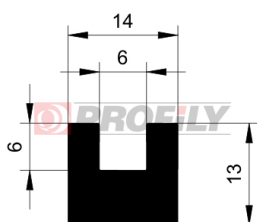

217090133-001

Type de profilé: Profilés compacts
Matériau: EPDM
Dureté: 70 ShA
Couleur: Noire

217090136-001

Type de profilé: Profilés compacts
Matériau: EPDM
Dureté: 70 ShA
Couleur: Noire

217090142-001

Type de profilé: Profilés compacts
Matériau: EPDM
Dureté: 70 ShA
Couleur: Noire