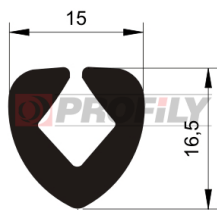

Profils « U »

215090010-001

Type de profilé: Profils compacts
Matériau: EPDM
Dureté: 50 ShA
Couleur: Noire

215090014-001

Type de profilé: Profils compacts
Matériau: EPDM
Dureté: 50 ShA
Couleur: Noire

215090016-001