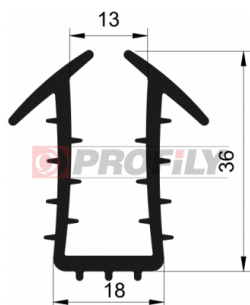

217090111-001

Type de profilé: Profils compacts
Matériau: EPDM
Dureté: 70 ShA
Couleur: Noire