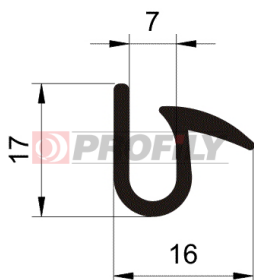

217090106-001

Type de profilé: Profils compacts
Matériau: EPDM
Dureté: 70 ShA
Couleur: Noire