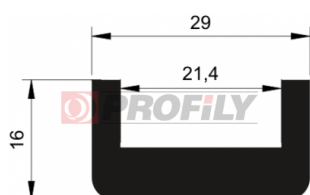

217090233-001

Type de profilé: Profilés compacts
Matériau: EPDM
Dureté: 70 ShA
Couleur: Noire