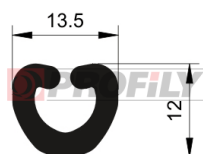

215090009-002

Type de profilé: Profils compacts
Matériau: EPDM
Dureté: 50 ShA
Couleur: Noire