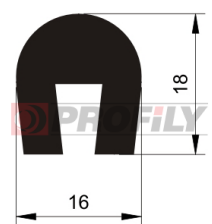

217090232-001

Type de profilé: Profilés compacts
Matériau: EPDM
Dureté: 70 ShA
Couleur: Noire

217090233-001

Type de profilé: Profilés compacts
Matériau: EPDM
Dureté: 70 ShA
Couleur: Noire

217090236-001

Type de profilé: Profils compacts
Matériau: EPDM
Dureté: 70 ShA
Couleur: Noire