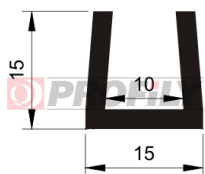

217090024-002

Type de profilé: Profilés compacts
Matériau: EPDM
Dureté: 70 ShA
Couleur: Noire