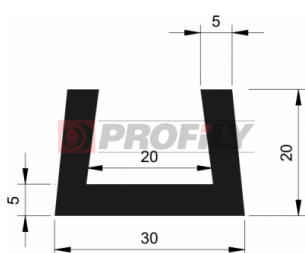

217090067-001

Type de profilé: Profilés compacts
Matériau: EPDM
Dureté: 70 ShA
Couleur: Noire