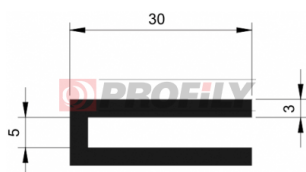

216090095-001

Type de profilé: Profils compacts
Matériau: EPDM
Dureté: 60 ShA
Couleur: Noire