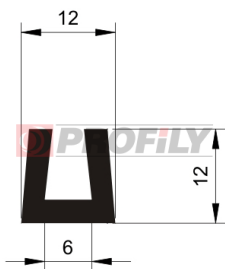

Type de profilé: Profils compacts
Matériau: EPDM
Dureté: 50 ShA
Couleur: Noire

216090011-001

Type de profilé: Profils compacts
Matériau: EPDM
Dureté: 60 ShA
Couleur: Noire

216090012-001

Type de profilé: Profils compacts
Matériau: EPDM
Dureté: 60 ShA
Couleur: Noire