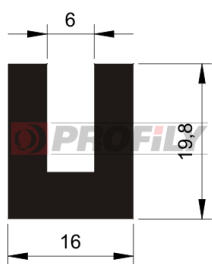

217090236-001

Type de profilé: Profils compacts
Matériau: EPDM
Dureté: 70 ShA
Couleur: Noire