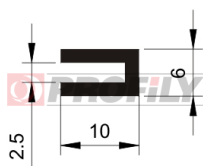

217090339-001

Type de profilé: Profilés compacts
Matériau: EPDM
Dureté: 70 ShA
Couleur: Noire

218090027-002

Type de profilé: Profilés compacts
Matériau: EPDM
Dureté: 80 ShA
Couleur: Noire

256090011-001

Type de profilé: Profilés compacts
Matériau: NBR
Dureté: 60 ShA
Couleur: Noire