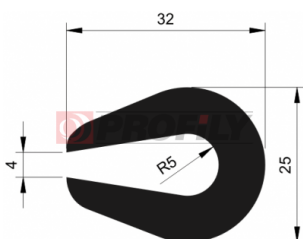

217090018-001

Type de profilé: Profils compacts
Matériau: EPDM
Dureté: 70 ShA
Couleur: Noire