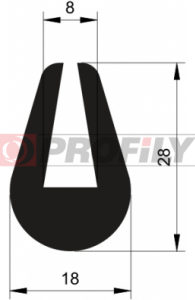

217090338-001

Type de profilé: Profilés compacts
Matériau: EPDM
Dureté: 70 ShA
Couleur: Noire