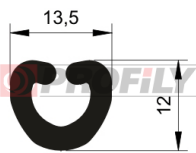

216090150-001

Type de profilé: Profils compacts
Matériau: EPDM
Dureté: 60 ShA
Couleur: Noire

216090167-001

Type de profilé: Profils compacts
Matériau: EPDM
Dureté: 60 ShA
Couleur: Noire

216090179-001

Type de profilé: Profils compacts
Matériau: EPDM
Dureté: 60 ShA
Couleur: Noire