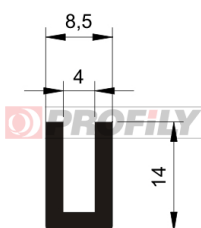

216090179-001

Type de profilé: Profils compacts
Matériau: EPDM
Dureté: 60 ShA
Couleur: Noire