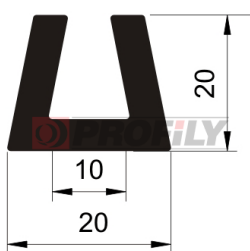

217090115-001

Type de profilé: Profils compacts
Matériau: EPDM
Dureté: 70 ShA
Couleur: Noire