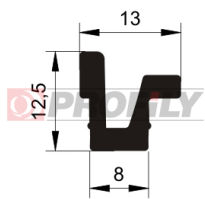

217090152-001

Type de profilé: Profils compacts
Matériau: EPDM
Dureté: 70 ShA
Couleur: Noire