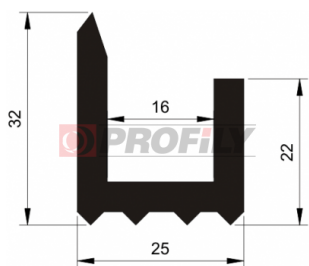

217090305-001

Type de profilé: Profils compacts
Matériau: EPDM
Dureté: 70 ShA
Couleur: Noire