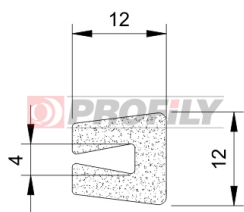

320090005-002

Type de profilé: Profils micro-poreux
Matériau: EPDM
Couleur: Noire