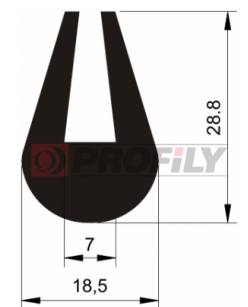

Profilés « U »

217090188-001

Type de profilé: Profilés compacts
Matériau: EPDM
Dureté: 70 ShA
Couleur: Noire

217090189-001

Type de profilé: Profilés compacts
Matériau: EPDM
Dureté: 70 ShA
Couleur: Noire

217090190-001