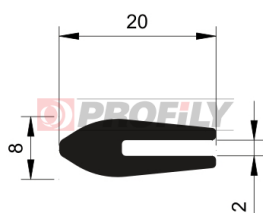

216090012-001

Type de profilé: Profils compacts
Matériau: EPDM
Dureté: 60 ShA
Couleur: Noire