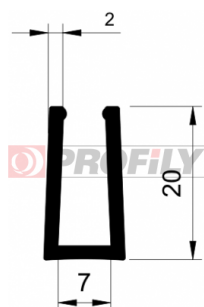

216090064-001

Type de profilé: Profils compacts
Matériau: EPDM
Dureté: 60 ShA
Couleur: Noire

216090095-001

Type de profilé: Profils compacts
Matériau: EPDM
Dureté: 60 ShA
Couleur: Noire

216090101-002

Type de profilé: Profils compacts
Matériau: EPDM
Dureté: 60 ShA
Couleur: Noire