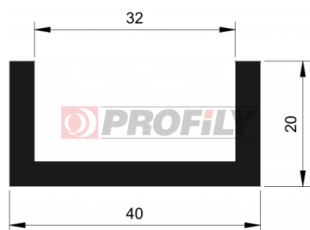

Type de profilé: Profilés compacts
Matériau: EPDM
Dureté: 70 ShA
Couleur: Noire

217090192-001

Type de profilé: Profilés compacts
Matériau: EPDM
Dureté: 70 ShA
Couleur: Noire

217090206-001

Type de profilé: Profilés compacts
Matériau: EPDM
Dureté: 70 ShA
Couleur: Noire