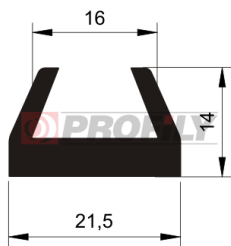

217090176-001

Type de profilé: Profils compacts
Matériau: EPDM
Dureté: 70 ShA
Couleur: Noire