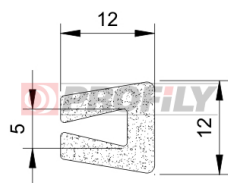

320090006-002

Type de profilé: Profilés micro-poreux
Matériau: EPDM
Couleur: Noire