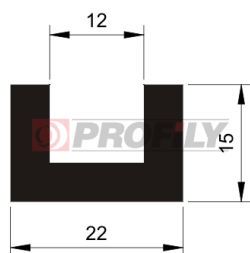

217090217-001

Type de profilé: Profilés compacts
Matériau: EPDM
Dureté: 70 ShA
Couleur: Noire