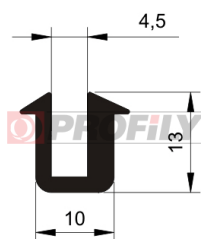

217090206-001

Type de profilé: Profilés compacts
Matériau: EPDM
Dureté: 70 ShA
Couleur: Noire