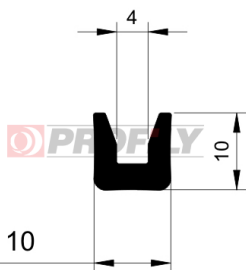

216090219-001

Type de profilé: Profils compacts
Matériau: EPDM
Dureté: 60 ShA
Couleur: Noire

217090018-001

Type de profilé: Profils compacts
Matériau: EPDM
Dureté: 70 ShA
Couleur: Noire

217090024-002

Type de profilé: Profilés compacts
Matériau: EPDM
Dureté: 70 ShA
Couleur: Noire