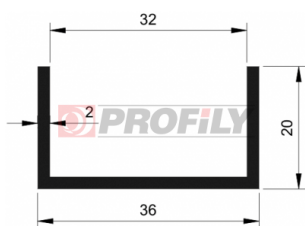

217090057-001

Type de profilé: Profilés compacts
Matériau: EPDM
Dureté: 70 ShA
Couleur: Noire

Profilés « U »

217090061-001

Type de profilé: Profilés compacts
Matériau: EPDM
Dureté: 70 ShA
Couleur: Noire

217090064-001