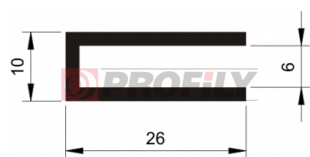

217090108-001

Type de profilé: Profils compacts
Matériau: EPDM
Dureté: 70 ShA
Couleur: Noire

217090111-001

Type de profilé: Profils compacts
Matériau: EPDM
Dureté: 70 ShA
Couleur: Noire

217090115-001

Type de profilé: Profils compacts
Matériau: EPDM
Dureté: 70 ShA
Couleur: Noire