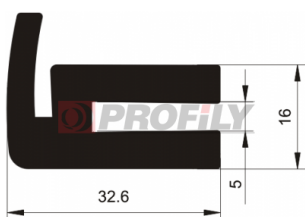

217090066-001

Type de profilé: Profilés compacts
Matériau: EPDM
Dureté: 70 ShA
Couleur: Noire