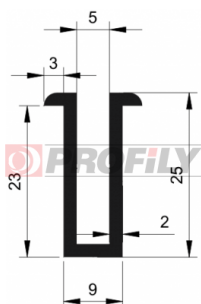

216090167-001

Type de profilé: Profils compacts
Matériau: EPDM
Dureté: 60 ShA
Couleur: Noire