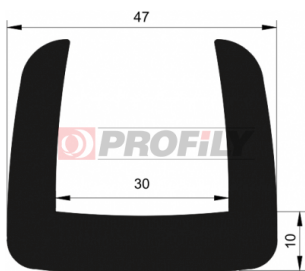

217090047-002

Type de profilé: Profilés compacts
Matériau: EPDM
Dureté: 70 ShA
Couleur: Noire

217090048-001

Type de profilé: Profilés compacts
Matériau: EPDM
Dureté: 70 ShA
Couleur: Noire

217090053-002

Type de profilé: Profilés compacts
Matériau: EPDM
Dureté: 70 ShA
Couleur: Noire