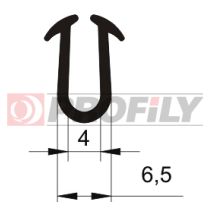

217090097-002

Type de profilé: Profils compacts
Matériau: EPDM
Dureté: 70 ShA
Couleur: Noire