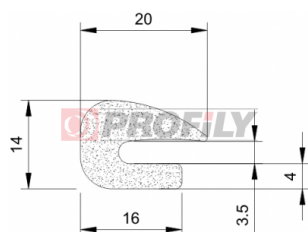

320090029-001

Type de profilé: Profils micro-poreux
Matériau: EPDM
Couleur: Noire

320090040-001

Type de profilé: Profils micro-poreux
Matériau: EPDM
Couleur: Noire

Profilés « U »

320090050-001

Type de profilé: Profilés micro-poreux
Matériau: EPDM
Couleur: Noire