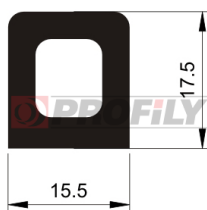

CATALOGUE DES PRODUITS

214090029-001

Type de profilé: Profils compacts
Matériau: EPDM
Dureté: 40 ShA
Couleur: Noire

256090008-001

Type de profilé: Profils compacts
Matériau: NBR
Dureté: 60 ShA
Couleur: Noire

310090007-002

Type de profilé: Profils micro-poreux
Matériau: EPDM
Couleur: Noire

310090008-002

Type de profilé: Profils micro-poreux
Matériau: EPDM
Couleur: Noire

310090009-002

Type de profilé: Profils micro-poreux
Matériau: EPDM
Couleur: Noire