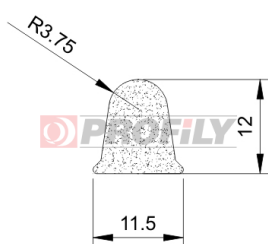

CATALOGUE DES PRODUITS

214090029-001

Type de profilé: Profils compacts
Matériau: EPDM
Dureté: 40 ShA
Couleur: Noire

256090008-001

Type de profilé: Profils compacts
Matériau: NBR
Dureté: 60 ShA
Couleur: Noire

310090007-002

Type de profilé: Profils micro-poreux
Matériau: EPDM
Couleur: Noire

310090008-002

Type de profilé: Profils micro-poreux
Matériau: EPDM
Couleur: Noire

310090009-002

Type de profilé: Profils micro-poreux
Matériau: EPDM
Couleur: Noire