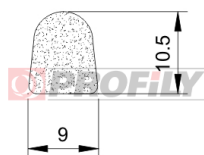

CATALOGUE DES PRODUITS

214090029-001

Type de profilé: Profils compacts
Matériau: EPDM
Dureté: 40 ShA
Couleur: Noire

256090008-001

Type de profilé: Profils compacts
Matériau: NBR
Dureté: 60 ShA
Couleur: Noire

310090007-002

Type de profilé: Profils micro-poreux
Matériau: EPDM
Couleur: Noire

310090008-002

Type de profilé: Profils micro-poreux
Matériau: EPDM
Couleur: Noire

310090009-002

Type de profilé: Profils micro-poreux
Matériau: EPDM
Couleur: Noire