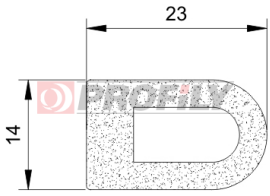

310090007-002

Type de profilé: Profils micro-poreux
Matériau: EPDM
Couleur: Noire

310090008-002

Type de profilé: Profils micro-poreux
Matériau: EPDM
Couleur: Noire

310090009-002

Type de profilé: Profils micro-poreux
Matériau: EPDM
Couleur: Noire