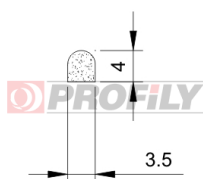

320090061-002

Type de profilé: Profils micro-poreux
Matériau: EPDM
Couleur: Noire

320090062-002

Type de profilé: Profils micro-poreux
Matériau: EPDM
Couleur: Noire

320090065-001

Type de profilé: Profils micro-poreux
Matériau: EPDM
Couleur: Noire