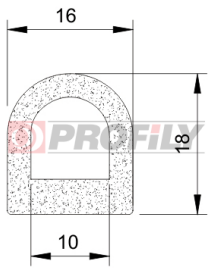

320090052-002

Type de profilé: Profils micro-poreux
Matériau: EPDM
Couleur: Noire