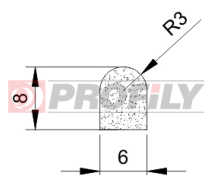

310090009-002

Type de profilé: Profils micro-poreux
Matériau: EPDM
Couleur: Noire