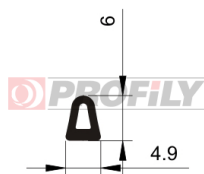

CATALOGUE DES PRODUITS

214090029-001

Type de profilé: Profils compacts
Matériau: EPDM
Dureté: 40 ShA
Couleur: Noire

256090008-001

Type de profilé: Profils compacts
Matériau: NBR
Dureté: 60 ShA
Couleur: Noire