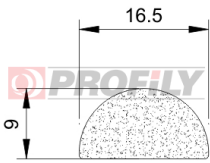

320090014-002

Type de profilé: Profils micro-poreux
Matériau: EPDM
Couleur: Noire