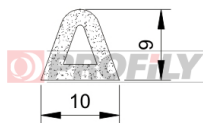

320090065-001

Type de profilé: Profils micro-poreux
Matériau: EPDM
Couleur: Noire