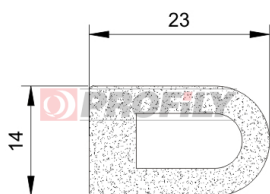

320090058-001

Type de profilé: Profils micro-poreux
Matériau: EPDM
Couleur: Noire