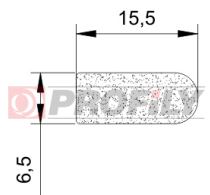

310090016-001

Type de profilé: Profils micro-poreux
Matériau: EPDM
Couleur: Noire

320090014-002

Type de profilé: Profils micro-poreux
Matériau: EPDM
Couleur: Noire

320090052-002

Type de profilé: Profils micro-poreux
Matériau: EPDM
Couleur: Noire

320090061-002

Type de profilé: Profils micro-poreux
Matériau: EPDM
Couleur: Noire

320090062-002

Type de profilé: Profils micro-poreux
Matériau: EPDM
Couleur: Noire

320090065-001

Type de profilé: Profils micro-poreux
Matériau: EPDM
Couleur: Noire