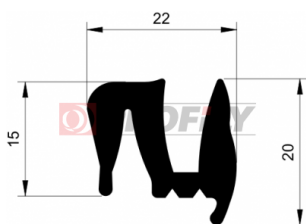

217090231-001

Type de profilé: Profils compacts
Matériau: EPDM
Dureté: 70 ShA
Couleur: Noire

217090247-001

Type de profilé: Profils compacts
Matériau: EPDM
Dureté: 70 ShA
Couleur: Noire