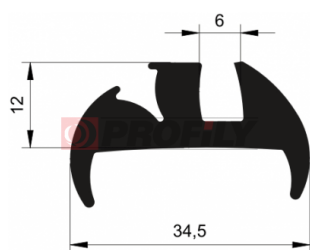

216090216-001

Type de profilé: Profils compacts
Matériau: EPDM
Dureté: 60 ShA
Couleur: Noire