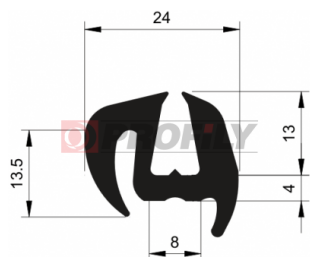

217090002-001

Type de profilé: Profils compacts
Matériau: EPDM
Dureté: 70 ShA
Couleur: Noire