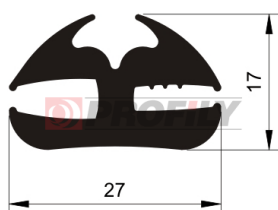

217090319-001

Type de profilé: Profils compacts
Matériau: EPDM
Dureté: 70 ShA
Couleur: Noire