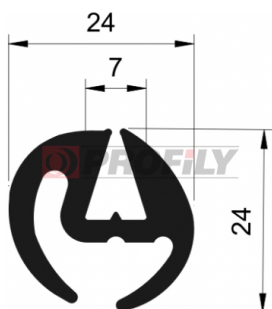

217090071-001

Type de profilé: Profils compacts
Matériau: EPDM
Dureté: 70 ShA
Couleur: Noire