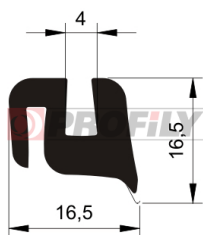

216090125-002

Type de profilé: Profils compacts
Matériau: EPDM
Dureté: 60 ShA
Couleur: Noire