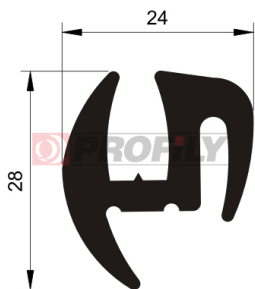

217090291-001

Type de profilé: Profils compacts
Matériau: EPDM
Dureté: 70 ShA
Couleur: Noire