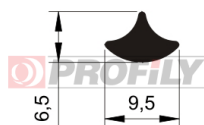

218090028-002

Type de profilé: Profils compacts
Matériau: EPDM
Dureté: 80 ShA
Couleur: Noire