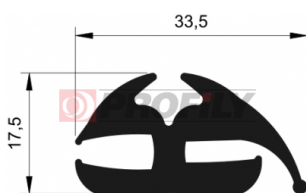

217090316-001

Type de profilé: Profils compacts
Matériau: EPDM
Dureté: 70 ShA
Couleur: Noire