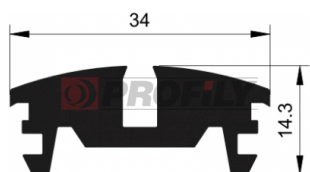

217090144-001

Type de profilé: Profils compacts
Matériau: EPDM
Dureté: 70 ShA
Couleur: Noire