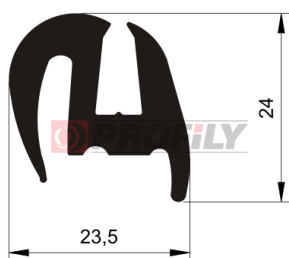

217090315-001

Type de profilé: Profils compacts
Matériau: EPDM
Dureté: 70 ShA
Couleur: Noire