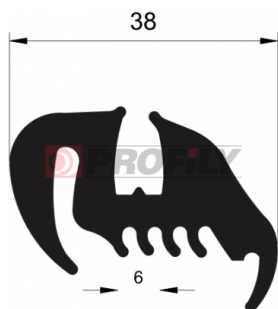

216090099-001

Type de profilé: Profils compacts
Matériau: EPDM
Dureté: 60 ShA
Couleur: Noire