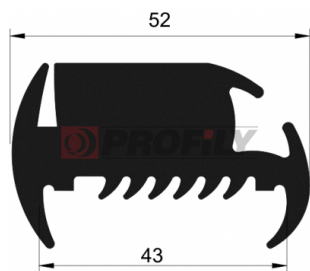

216090109-002

Type de profilé: Profils compacts
Matériau: EPDM
Dureté: 60 ShA
Couleur: Noire