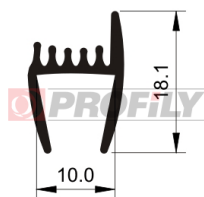

## 216090048-002

Type de profilé: Profils compacts  
 Matériau: EPDM  
 Dureté: 60 ShA  
 Couleur: Noire