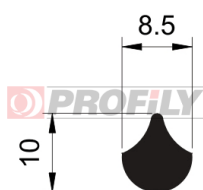

217090082-001

Type de profilé: Profils compacts
Matériau: EPDM
Dureté: 70 ShA
Couleur: Noire