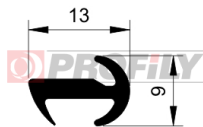

217090231-001

Type de profilé: Profils compacts
Matériau: EPDM
Dureté: 70 ShA
Couleur: Noire