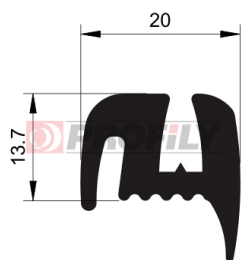

217090344-001

Type de profilé: Profils compacts
Matériau: EPDM
Dureté: 70 ShA
Couleur: Noire