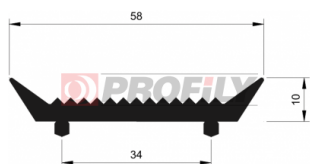

217090032-001

Type de profilé: Profils compacts
Matériau: EPDM
Dureté: 70 ShA
Couleur: Noire