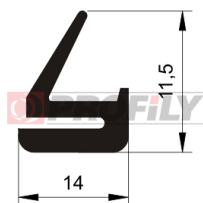

216090126-002

Type de profilé: Profils compacts
Matériau: EPDM
Dureté: 60 ShA
Couleur: Noire