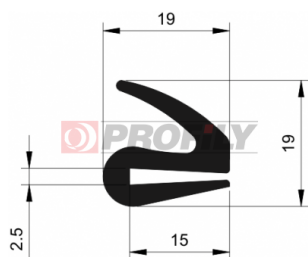

## 216090048-002

Type de profilé: Profils compacts  
 Matériau: EPDM  
 Dureté: 60 ShA  
 Couleur: Noire