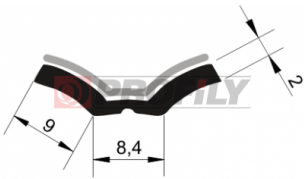

CATALOGUE DES PRODUITS

516090248-001

Type de profilé: Allégés
Matériau: EPDM
Dureté: 60 ShA
Couleur: Noire

516090254-001

Type de profilé: Allégés
Matériau: EPDM
Dureté: 60 ShA
Couleur: Noire

517090010-001

Type de profilé: Allégés
Matériau: EPDM
Dureté: 70 ShA
Couleur: Noire

517090196-002

Type de profilé: Allégés
Matériau: EPDM
Dureté: 70 ShA
Couleur: Noire

517090294-001

Type de profilé: Allégés
Matériau: EPDM
Dureté: 70 ShA
Couleur: Noire

A company by

ESRUBBER
EIN SHEMER RUBBER IND.