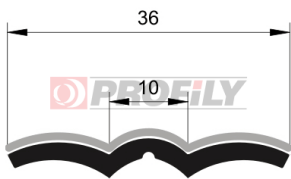

CATALOGUE DES PRODUITS

516090248-001

Type de profilé: Allégés
Matériau: EPDM
Dureté: 60 ShA
Couleur: Noire

516090254-001

Type de profilé: Allégés
Matériau: EPDM
Dureté: 60 ShA
Couleur: Noire

517090010-001

Type de profilé: Allégés
Matériau: EPDM
Dureté: 70 ShA
Couleur: Noire

517090196-002

Type de profilé: Allégés
Matériau: EPDM
Dureté: 70 ShA
Couleur: Noire

517090294-001

Type de profilé: Allégés
Matériau: EPDM
Dureté: 70 ShA
Couleur: Noire

A company by

ESRUBBER
EIN SHEMER RUBBER IND.