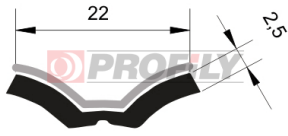

CATALOGUE DES PRODUITS

516090248-001

Type de profilé: Allégés
Matériau: EPDM
Dureté: 60 ShA
Couleur: Noire

516090254-001

Type de profilé: Allégés
Matériau: EPDM
Dureté: 60 ShA
Couleur: Noire

517090010-001

Type de profilé: Allégés
Matériau: EPDM
Dureté: 70 ShA
Couleur: Noire

517090196-002

Type de profilé: Allégés
Matériau: EPDM
Dureté: 70 ShA
Couleur: Noire

517090294-001

Type de profilé: Allégés
Matériau: EPDM
Dureté: 70 ShA
Couleur: Noire

A company by

ESRUBBER
EIN SHEMER RUBBER IND.