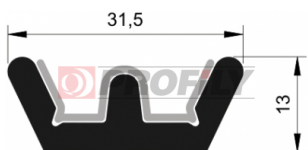

CATALOGUE DES PRODUITS

516090248-001

Type de profilé: Allégés
Matériau: EPDM
Dureté: 60 ShA
Couleur: Noire

516090254-001

Type de profilé: Allégés
Matériau: EPDM
Dureté: 60 ShA
Couleur: Noire

517090010-001

Type de profilé: Allégés
Matériau: EPDM
Dureté: 70 ShA
Couleur: Noire

517090196-002

Type de profilé: Allégés
Matériau: EPDM
Dureté: 70 ShA
Couleur: Noire

517090294-001

Type de profilé: Allégés
Matériau: EPDM
Dureté: 70 ShA
Couleur: Noire

A company by

ESRUBBER
EIN SHEMER RUBBER IND.