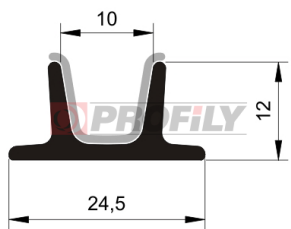

CATALOGUE DES PRODUITS

516090248-001

Type de profilé: Allégés
Matériau: EPDM
Dureté: 60 ShA
Couleur: Noire

516090254-001

Type de profilé: Allégés
Matériau: EPDM
Dureté: 60 ShA
Couleur: Noire

517090010-001

Type de profilé: Allégés
Matériau: EPDM
Dureté: 70 ShA
Couleur: Noire

517090196-002

Type de profilé: Allégés
Matériau: EPDM
Dureté: 70 ShA
Couleur: Noire

517090294-001

Type de profilé: Allégés
Matériau: EPDM
Dureté: 70 ShA
Couleur: Noire

A company by

ESRUBBER
EIN SHEMER RUBBER IND.