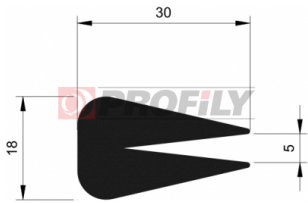

216090028-001

Type de profilé: Profilés compacts
Matériau: EPDM
Dureté: 60 ShA
Couleur: Noire