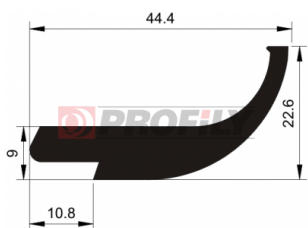

216090058-001

Type de profilé: Profilés compacts
Matériau: EPDM
Dureté: 60 ShA
Couleur: Noire