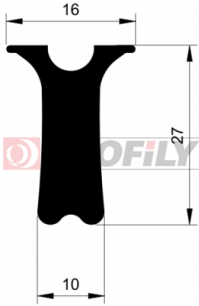

217090248-001

Type de profilé: Profilés compacts
Matériau: EPDM
Dureté: 70 ShA
Couleur: Noire