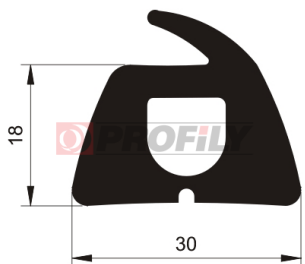

214090032-001

Type de profilé: Profilés compacts
Matériau: EPDM
Dureté: 40 ShA
Couleur: Noire