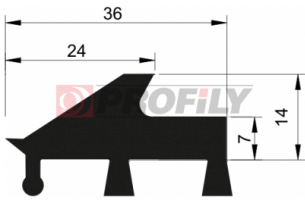

CATALOGUE DES PRODUITS

214090008-001

Type de profilé: Profilés compacts
Matériau: EPDM
Dureté: 40 ShA
Couleur: Noire

214090015-001

Type de profilé: Profilés compacts
Matériau: EPDM
Dureté: 40 ShA
Couleur: Noire