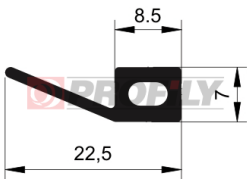

217090221-001

Type de profilé: Profilés compacts
Matériau: EPDM
Dureté: 70 ShA
Couleur: Noire