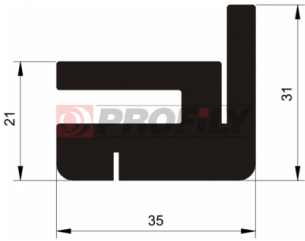

218090016-001

Type de profilé: Profilés compacts
Matériau: EPDM
Dureté: 80 ShA
Couleur: Noire