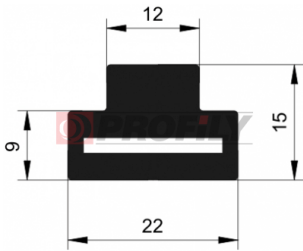

217090255-001

Type de profilé: Profilés compacts
Matériau: EPDM
Dureté: 70 ShA
Couleur: Noire