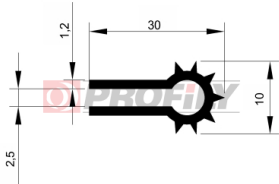

214090037-002

Type de profilé: Profilés compacts
Matériau: EPDM
Dureté: 40 ShA
Couleur: Noire