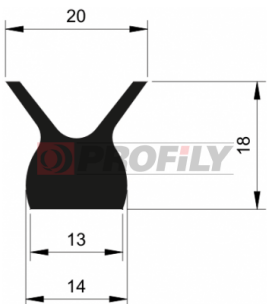

257090018-001

Type de profilé: Profilés compacts
Matériau: NBR
Dureté: 70 ShA
Couleur: Noire