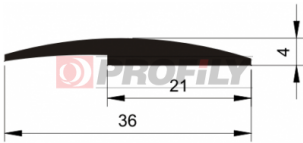

217090241-001

Type de profilé: Profilés compacts
Matériau: EPDM
Dureté: 70 ShA
Couleur: Noire

217090248-001

Type de profilé: Profilés compacts
Matériau: EPDM
Dureté: 70 ShA
Couleur: Noire

217090255-001

Type de profilé: Profilés compacts
Matériau: EPDM
Dureté: 70 ShA
Couleur: Noire