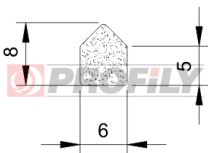

Autres profilés

320090020-001

Type de profilé: Profilés micro-poreux
Matériau: EPDM
Couleur: Noire

320090021-001

Type de profilé: Profilés micro-poreux
Matériau: EPDM
Couleur: Noire

320090022-001

Type de profilé: Profilés micro-poreux
Matériau: EPDM
Couleur: Noire