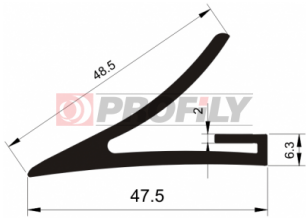

216090113-001

Type de profilé: Profilés compacts
Matériau: EPDM
Dureté: 60 ShA
Couleur: Noire