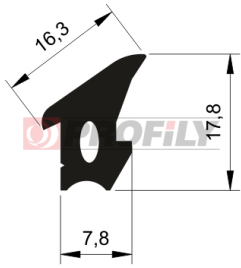

216090177-001

Type de profilé: Profilés compacts
Matériau: EPDM
Dureté: 60 ShA
Couleur: Noire