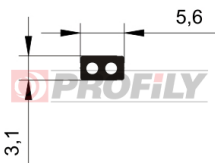

217090341-001

Type de profilé: Profilés compacts
Matériau: EPDM
Dureté: 70 ShA
Couleur: Noire