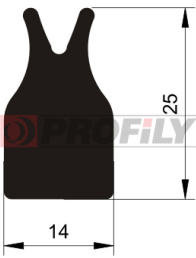

216090144-001

Type de profilé: Profilés compacts
Matériau: EPDM
Dureté: 60 ShA
Couleur: Noire