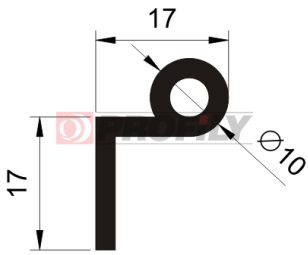

217090052-001

Type de profilé: Profilés compacts
Matériau: EPDM
Dureté: 70 ShA
Couleur: Noire

217090055-001

Type de profilé: Profilés compacts
Matériau: EPDM
Dureté: 70 ShA
Couleur: Noire

217090063-001

Type de profilé: Profilés compacts
Matériau: EPDM
Dureté: 70 ShA
Couleur: Noire