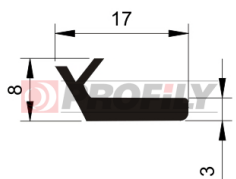

218090007-001

Type de profilé: Profilés compacts
Matériau: EPDM
Dureté: 80 ShA
Couleur: Noire

218090008-001

Type de profilé: Profilés compacts
Matériau: EPDM
Dureté: 80 ShA
Couleur: Noire

218090009-001

Type de profilé: Profilés compacts
Matériau: EPDM
Dureté: 80 ShA
Couleur: Noire