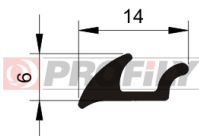

217090218-001

Type de profilé: Profilés compacts
Matériau: EPDM
Dureté: 70 ShA
Couleur: Noire

217090221-001

Type de profilé: Profilés compacts
Matériau: EPDM
Dureté: 70 ShA
Couleur: Noire

217090240-001

Type de profilé: Profilés compacts
Matériau: EPDM
Dureté: 70 ShA
Couleur: Noire