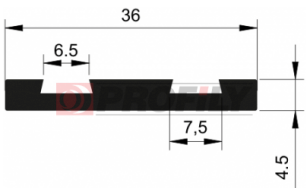

217090297-001

Type de profilé: Profilés compacts
Matériau: EPDM
Dureté: 70 ShA
Couleur: Noire

217090318-001

Type de profilé: Profilés compacts
Matériau: EPDM
Dureté: 70 ShA
Couleur: Noire

217090336-001

Type de profilé: Profilés compacts
Matériau: EPDM
Dureté: 70 ShA
Couleur: Noire