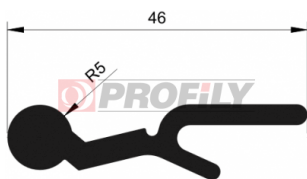

216090007-001

Type de profilé: Profilés compacts
Matériau: EPDM
Dureté: 60 ShA
Couleur: Noire