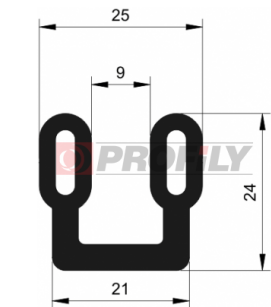

216090059-002

Type de profilé: Profilés compacts
Matériau: EPDM
Dureté: 60 ShA
Couleur: Noire

216090067-001

Type de profilé: Profilés compacts
Matériau: EPDM
Dureté: 60 ShA
Couleur: Noire

216090069-001

Type de profilé: Profilés compacts
Matériau: EPDM
Dureté: 60 ShA
Couleur: Noire