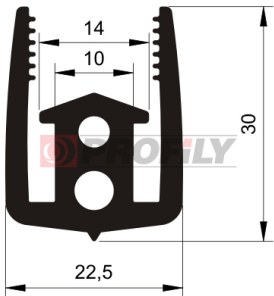

217090119-001

Type de profilé: Profilés compacts
Matériau: EPDM
Dureté: 70 ShA
Couleur: Noire

217090126-001

Type de profilé: Profilés compacts
Matériau: EPDM
Dureté: 70 ShA
Couleur: Noire

217090145-001

Type de profilé: Profilés compacts
Matériau: EPDM
Dureté: 70 ShA
Couleur: Noire