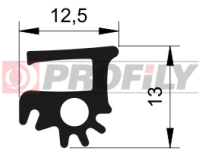

216090168-001

Type de profilé: Profilés compacts
Matériau: EPDM
Dureté: 60 ShA
Couleur: Noire

216090177-001

Type de profilé: Profilés compacts
Matériau: EPDM
Dureté: 60 ShA
Couleur: Noire

216090181-001

Type de profilé: Profilés compacts
Matériau: EPDM
Dureté: 60 ShA
Couleur: Noire