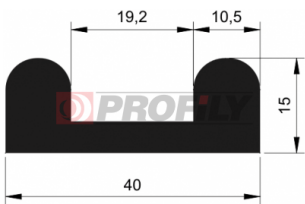

216090181-001

Type de profilé: Profilés compacts
Matériau: EPDM
Dureté: 60 ShA
Couleur: Noire