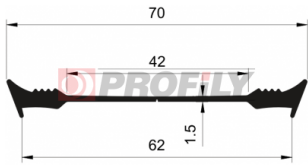

217090063-001

Type de profilé: Profilés compacts
Matériau: EPDM
Dureté: 70 ShA
Couleur: Noire