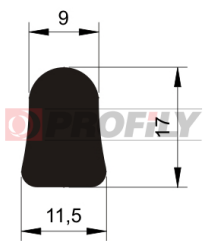

217090166-001

Type de profilé: Profilés compacts
Matériau: EPDM
Dureté: 70 ShA
Couleur: Noire

217090167-001

Type de profilé: Profilés compacts
Matériau: EPDM
Dureté: 70 ShA
Couleur: Noire

217090170-001

Type de profilé: Profilés compacts
Matériau: EPDM
Dureté: 70 ShA
Couleur: Noire