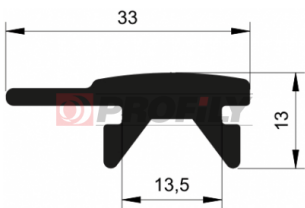

216090215-002

Type de profilé: Profilés compacts
Matériau: EPDM
Dureté: 60 ShA
Couleur: Noire

217090001-002

Type de profilé: Profilés compacts
Matériau: EPDM
Dureté: 70 ShA
Couleur: Noire