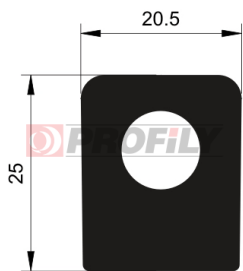

214090024-001

Type de profilé: Profilés compacts
Matériau: EPDM
Dureté: 40 ShA
Couleur: Noire

214090028-001

Type de profilé: Profilés compacts
Matériau: EPDM
Dureté: 40 ShA
Couleur: Noire

214090030-001

Type de profilé: Profilés compacts
Matériau: EPDM
Dureté: 40 ShA
Couleur: Noire