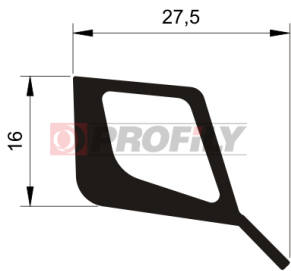

214090031-001

Type de profilé: Profilés compacts
Matériau: EPDM
Dureté: 40 ShA
Couleur: Noire

214090032-001

Type de profilé: Profilés compacts
Matériau: EPDM
Dureté: 40 ShA
Couleur: Noire

214090033-001

Type de profilé: Profilés compacts
Matériau: EPDM
Dureté: 40 ShA
Couleur: Noire