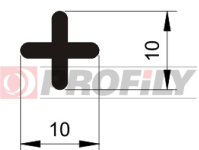

256090012-001

Type de profilé: Profilés compacts
Matériau: NBR
Dureté: 60 ShA
Couleur: Noire

257090003-001

Type de profilé: Profilés compacts
Matériau: NBR
Dureté: 70 ShA
Couleur: Noire

257090010-001

Type de profilé: Profilés compacts
Matériau: NBR
Dureté: 70 ShA
Couleur: Noire