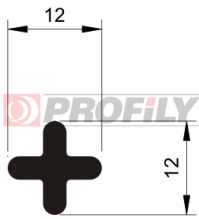

217090039-001

Type de profilé: Profilés compacts
Matériau: EPDM
Dureté: 70 ShA
Couleur: Noire