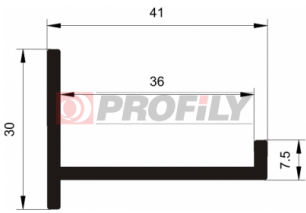

217090347-001

Type de profilé: Profilés compacts
Matériau: EPDM
Dureté: 70 ShA
Couleur: Noire

218090003-001

Type de profilé: Profilés compacts
Matériau: EPDM
Dureté: 80 ShA
Couleur: Noire

218090005-001

Type de profilé: Profilés compacts
Matériau: EPDM
Dureté: 80 ShA
Couleur: Noire