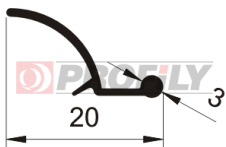

217090118-001

Type de profilé: Profilés compacts
Matériau: EPDM
Dureté: 70 ShA
Couleur: Noire