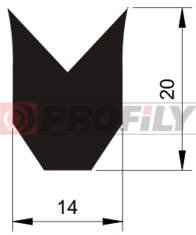

217090210-001

Type de profilé: Profilés compacts
Matériau: EPDM
Dureté: 70 ShA
Couleur: Noire