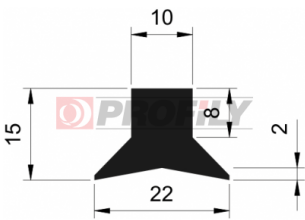

257090003-001

Type de profilé: Profilés compacts
Matériau: NBR
Dureté: 70 ShA
Couleur: Noire