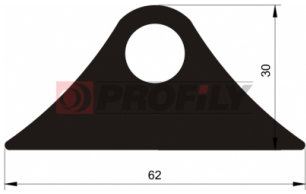

217090336-001

Type de profilé: Profilés compacts
Matériau: EPDM
Dureté: 70 ShA
Couleur: Noire