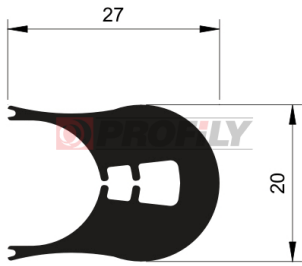

216090209-002

Type de profilé: Profilés compacts
Matériau: EPDM
Dureté: 60 ShA
Couleur: Noire

216090215-002

Type de profilé: Profilés compacts
Matériau: EPDM
Dureté: 60 ShA
Couleur: Noire

217090001-002

Type de profilé: Profilés compacts
Matériau: EPDM
Dureté: 70 ShA
Couleur: Noire