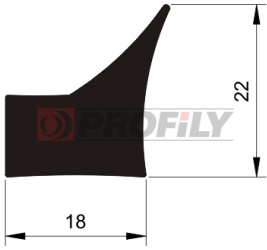

257090013-001

Type de profilé: Profilés compacts
Matériau: NBR
Dureté: 70 ShA
Couleur: Noire