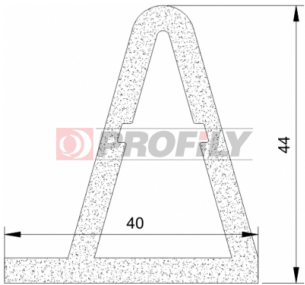

320090030-001

Type de profilé: Profilés micro-poreux
Matériau: EPDM
Couleur: Noire

320090033-002

Type de profilé: Profilés micro-poreux
Matériau: EPDM
Couleur: Noire

320090048-001

Type de profilé: Profilés micro-poreux
Matériau: EPDM
Couleur: Noire