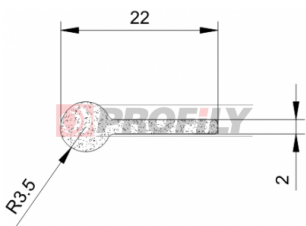

320090033-002

Type de profilé: Profilés micro-poreux
Matériau: EPDM
Couleur: Noire