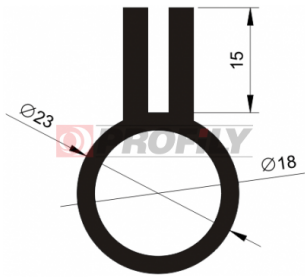

218090021-001

Type de profilé: Profilés compacts
Matériau: EPDM
Dureté: 80 ShA
Couleur: Noire

218090023-001

Type de profilé: Profilés compacts
Matériau: EPDM
Dureté: 80 ShA
Couleur: Noire

218090029-002

Type de profilé: Profilés compacts
Matériau: EPDM
Dureté: 80 ShA
Couleur: Noire