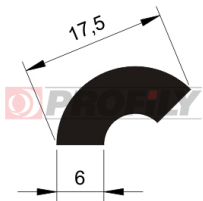

217090167-001

Type de profilé: Profilés compacts
Matériau: EPDM
Dureté: 70 ShA
Couleur: Noire