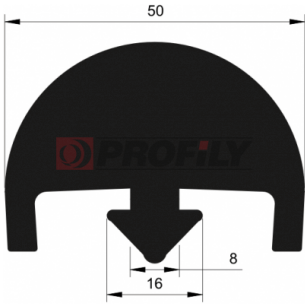

214090016-001

Type de profilé: Profilés compacts
Matériau: EPDM
Dureté: 40 ShA
Couleur: Noire

214090017-001

Type de profilé: Profilés compacts
Matériau: EPDM
Dureté: 40 ShA
Couleur: Noire

214090022-001

Type de profilé: Profilés compacts
Matériau: EPDM
Dureté: 40 ShA
Couleur: Noire