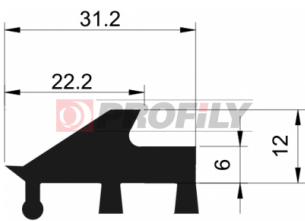

214090017-001

Type de profilé: Profilés compacts
Matériau: EPDM
Dureté: 40 ShA
Couleur: Noire