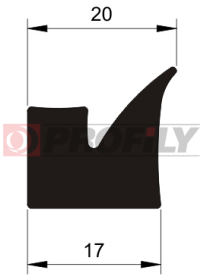

257090012-001

Type de profilé: Profilés compacts
Matériau: NBR
Dureté: 70 ShA
Couleur: Noire

257090013-001

Type de profilé: Profilés compacts
Matériau: NBR
Dureté: 70 ShA
Couleur: Noire

257090014-001

Type de profilé: Profilés compacts
Matériau: NBR
Dureté: 70 ShA
Couleur: Noire