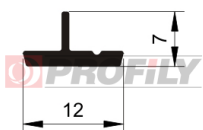

217090209-001

Type de profilé: Profilés compacts
Matériau: EPDM
Dureté: 70 ShA
Couleur: Noire