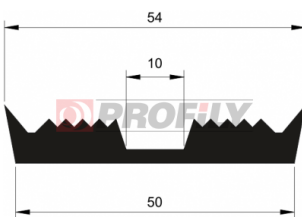

217090020-001

Type de profilé: Profilés compacts
Matériau: EPDM
Dureté: 70 ShA
Couleur: Noire

217090039-001

Type de profilé: Profilés compacts
Matériau: EPDM
Dureté: 70 ShA
Couleur: Noire

217090040-001

Type de profilé: Profilés compacts
Matériau: EPDM
Dureté: 70 ShA
Couleur: Noire