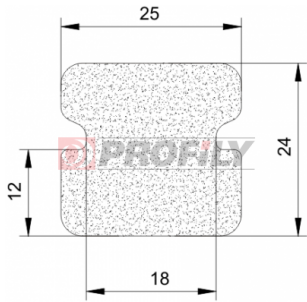

320090056-001

Type de profilé: Profilés micro-poreux
Matériau: EPDM
Couleur: Noire

320090057-002

Type de profilé: Profilés micro-poreux
Matériau: EPDM
Couleur: Noire