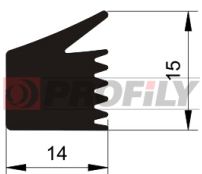

217090160-001

Type de profilé: Profilés compacts
Matériau: EPDM
Dureté: 70 ShA
Couleur: Noire