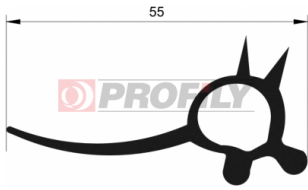

216090014-001

Type de profilé: Profilés compacts
Matériau: EPDM
Dureté: 60 ShA
Couleur: Noire