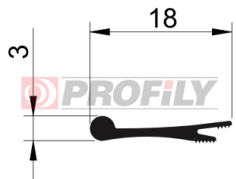

218090007-001

Type de profilé: Profilés compacts
Matériau: EPDM
Dureté: 80 ShA
Couleur: Noire