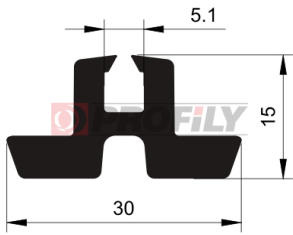

217090145-001

Type de profilé: Profilés compacts
Matériau: EPDM
Dureté: 70 ShA
Couleur: Noire