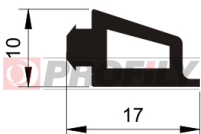

217090318-001

Type de profilé: Profilés compacts
Matériau: EPDM
Dureté: 70 ShA
Couleur: Noire