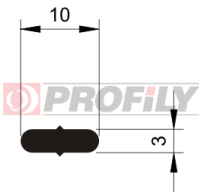

217090040-001

Type de profilé: Profilés compacts
Matériau: EPDM
Dureté: 70 ShA
Couleur: Noire