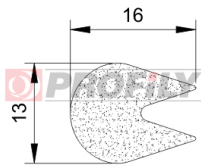

320090057-002

Type de profilé: Profilés micro-poreux
Matériau: EPDM
Couleur: Noire