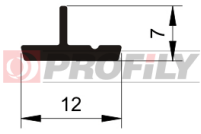

217090256-001

Type de profilé: Profilés compacts
Matériau: EPDM
Dureté: 70 ShA
Couleur: Noire

217090257-001

Type de profilé: Profilés compacts
Matériau: EPDM
Dureté: 70 ShA
Couleur: Noire

217090262-001

Type de profilé: Profilés compacts
Matériau: EPDM
Dureté: 70 ShA
Couleur: Noire