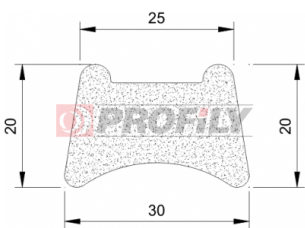

320090036-002

Type de profilé: Profilés micro-poreux
Matériau: EPDM
Couleur: Noire