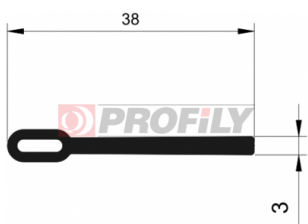

216090052-001

Type de profilé: Profilés compacts
Matériau: EPDM
Dureté: 60 ShA
Couleur: Noire