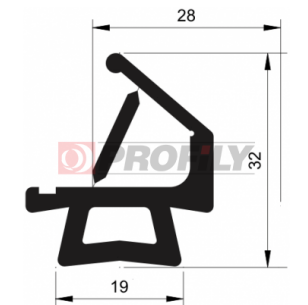

216090008-001

Type de profilé: Profilés compacts
Matériau: EPDM
Dureté: 60 ShA
Couleur: Noire

216090014-001

Type de profilé: Profilés compacts
Matériau: EPDM
Dureté: 60 ShA
Couleur: Noire

216090028-001

Type de profilé: Profilés compacts
Matériau: EPDM
Dureté: 60 ShA
Couleur: Noire