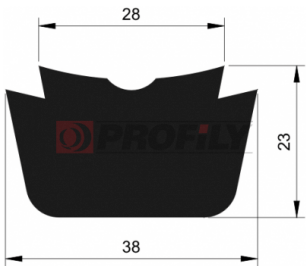

217090275-001

Type de profilé: Profilés compacts
Matériau: EPDM
Dureté: 70 ShA
Couleur: Noire

217090281-001

Type de profilé: Profilés compacts
Matériau: EPDM
Dureté: 70 ShA
Couleur: Noire

217090296-001

Type de profilé: Profilés compacts
Matériau: EPDM
Dureté: 70 ShA
Couleur: Noire