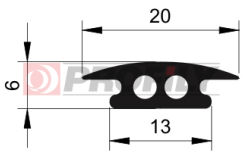

217090197-002

Type de profilé: Profilés compacts
Matériau: EPDM
Dureté: 70 ShA
Couleur: Noire

217090209-001

Type de profilé: Profilés compacts
Matériau: EPDM
Dureté: 70 ShA
Couleur: Noire

217090210-001

Type de profilé: Profilés compacts
Matériau: EPDM
Dureté: 70 ShA
Couleur: Noire