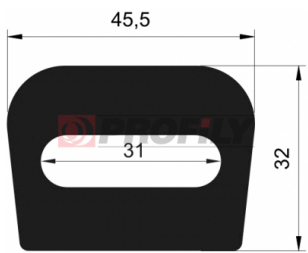

217090113-001

Type de profilé: Profilés compacts
Matériau: EPDM
Dureté: 70 ShA
Couleur: Noire