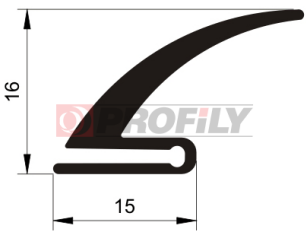

216090163-001

Type de profilé: Profilés compacts
Matériau: EPDM
Dureté: 60 ShA
Couleur: Noire