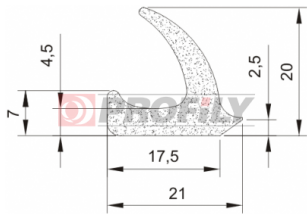

320090037-001

Type de profilé: Profilés micro-poreux
Matériau: EPDM
Couleur: Noire

320090056-001

Type de profilé: Profilés micro-poreux
Matériau: EPDM
Couleur: Noire

320090057-002

Type de profilé: Profilés micro-poreux
Matériau: EPDM
Couleur: Noire