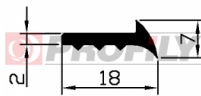

215090021-002

Type de profilé: Profilés compacts
Matériau: EPDM
Dureté: 50 ShA
Couleur: Noire