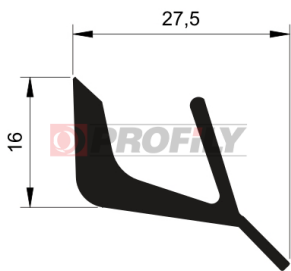

215090018-001

Type de profilé: Profilés compacts
Matériau: EPDM
Dureté: 50 ShA
Couleur: Noire