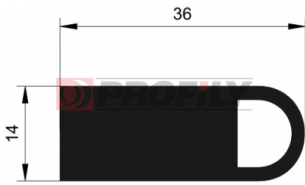

216090067-001

Type de profilé: Profilés compacts
Matériau: EPDM
Dureté: 60 ShA
Couleur: Noire