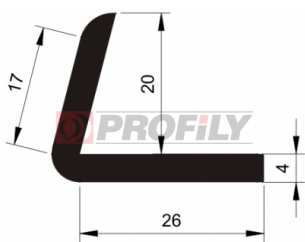

257090010-001

Type de profilé: Profilés compacts
Matériau: NBR
Dureté: 70 ShA
Couleur: Noire