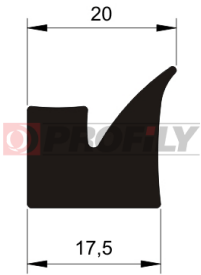

257090014-001

Type de profilé: Profilés compacts
Matériau: NBR
Dureté: 70 ShA
Couleur: Noire