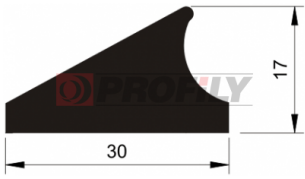

CATALOGUE DES PRODUITS

214090008-001

Type de profilé: Profilés compacts
Matériau: EPDM
Dureté: 40 ShA
Couleur: Noire

214090015-001

Type de profilé: Profilés compacts
Matériau: EPDM
Dureté: 40 ShA
Couleur: Noire