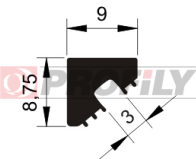

216090118-001

Type de profilé: Profilés compacts
Matériau: EPDM
Dureté: 60 ShA
Couleur: Noire

216090144-001

Type de profilé: Profilés compacts
Matériau: EPDM
Dureté: 60 ShA
Couleur: Noire

216090163-001

Type de profilé: Profilés compacts
Matériau: EPDM
Dureté: 60 ShA
Couleur: Noire