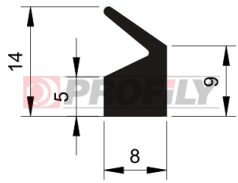

216090070-001

Type de profilé: Profilés compacts
Matériau: EPDM
Dureté: 60 ShA
Couleur: Noire

216090097-001

Type de profilé: Profilés compacts
Matériau: EPDM
Dureté: 60 ShA
Couleur: Noire

216090113-001

Type de profilé: Profilés compacts
Matériau: EPDM
Dureté: 60 ShA
Couleur: Noire