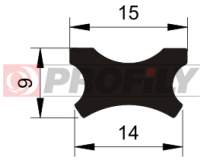

218090007-001

Type de profilé: Profilés compacts
Matériau: EPDM
Dureté: 80 ShA
Couleur: Noire

218090008-001

Type de profilé: Profilés compacts
Matériau: EPDM
Dureté: 80 ShA
Couleur: Noire

218090009-001

Type de profilé: Profilés compacts
Matériau: EPDM
Dureté: 80 ShA
Couleur: Noire