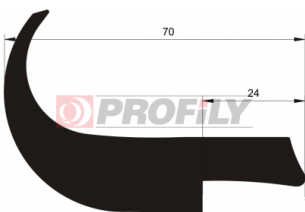

214090022-001

Type de profilé: Profilés compacts
Matériau: EPDM
Dureté: 40 ShA
Couleur: Noire