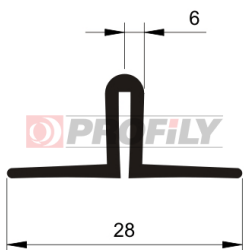

217090262-001

Type de profilé: Profilés compacts
Matériau: EPDM
Dureté: 70 ShA
Couleur: Noire