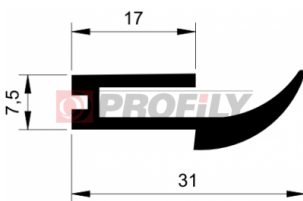

217090257-001

Type de profilé: Profilés compacts
Matériau: EPDM
Dureté: 70 ShA
Couleur: Noire