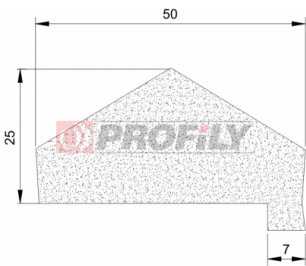

320090021-001

Type de profilé: Profilés micro-poreux
Matériau: EPDM
Couleur: Noire