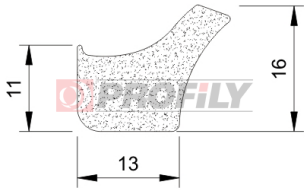

320090048-001

Type de profilé: Profilés micro-poreux
Matériau: EPDM
Couleur: Noire