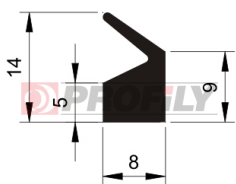

217090340-001

Type de profilé: Profilés compacts
Matériau: EPDM
Dureté: 70 ShA
Couleur: Noire

217090341-001

Type de profilé: Profilés compacts
Matériau: EPDM
Dureté: 70 ShA
Couleur: Noire

217090343-001

Type de profilé: Profilés compacts
Matériau: EPDM
Dureté: 70 ShA
Couleur: Noire