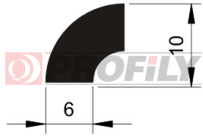

217090149-001

Type de profilé: Profilés compacts
Matériau: EPDM
Dureté: 70 ShA
Couleur: Noire

217090150-001

Type de profilé: Profilés compacts
Matériau: EPDM
Dureté: 70 ShA
Couleur: Noire

217090160-001

Type de profilé: Profilés compacts
Matériau: EPDM
Dureté: 70 ShA
Couleur: Noire