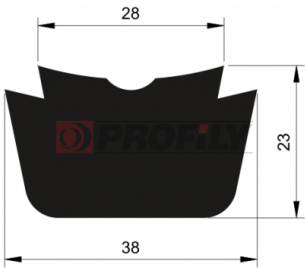

218090020-001

Type de profilé: Profilés compacts
Matériau: EPDM
Dureté: 80 ShA
Couleur: Noire