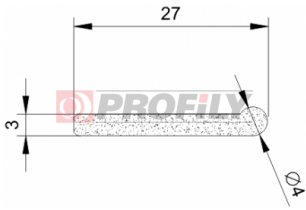

Autres profilés

320090020-001

Type de profilé: Profilés micro-poreux
Matériau: EPDM
Couleur: Noire