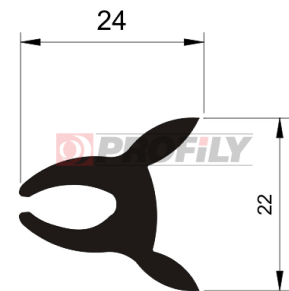

216090097-001

Type de profilé: Profilés compacts
Matériau: EPDM
Dureté: 60 ShA
Couleur: Noire