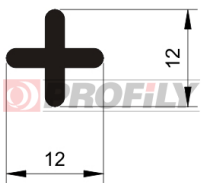

257090016-001

Type de profilé: Profilés compacts
Matériau: NBR
Dureté: 70 ShA
Couleur: Noire