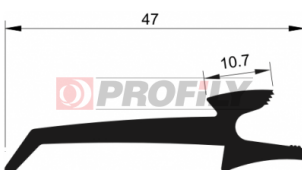

217090055-001

Type de profilé: Profilés compacts
Matériau: EPDM
Dureté: 70 ShA
Couleur: Noire