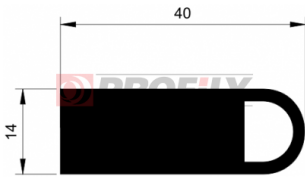

216090069-001

Type de profilé: Profilés compacts
Matériau: EPDM
Dureté: 60 ShA
Couleur: Noire