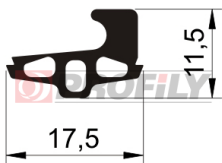

217090275-001

Type de profilé: Profilés compacts
Matériau: EPDM
Dureté: 70 ShA
Couleur: Noire

217090281-001

Type de profilé: Profilés compacts
Matériau: EPDM
Dureté: 70 ShA
Couleur: Noire

217090296-001

Type de profilé: Profilés compacts
Matériau: EPDM
Dureté: 70 ShA
Couleur: Noire