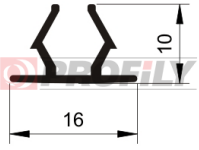

218090029-002

Type de profilé: Profilés compacts
Matériau: EPDM
Dureté: 80 ShA
Couleur: Noire