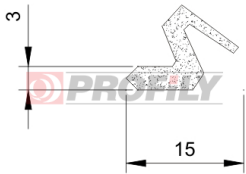

320090025-002

Type de profilé: Profilés micro-poreux
Matériau: EPDM
Couleur: Noire