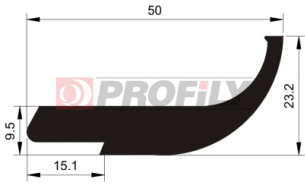

216090035-001

Type de profilé: Profilés compacts
Matériau: EPDM
Dureté: 60 ShA
Couleur: Noire

216090052-001

Type de profilé: Profilés compacts
Matériau: EPDM
Dureté: 60 ShA
Couleur: Noire

216090058-001

Type de profilé: Profilés compacts
Matériau: EPDM
Dureté: 60 ShA
Couleur: Noire