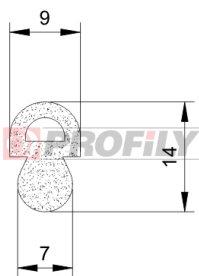

217090310-001

Type de profilé: Profils compacts
Matériau: EPDM
Dureté: 70 ShA
Couleur: Noire

217090311-001

Type de profilé: Profils compacts
Matériau: EPDM
Dureté: 70 ShA
Couleur: Noire

217090312-001

Type de profilé: Profils compacts
Matériau: EPDM
Dureté: 70 ShA
Couleur: Noire