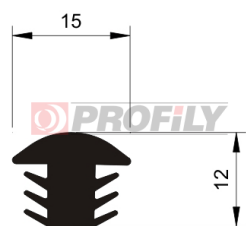

CATALOGUE DES PRODUITS

216090037-001

Type de profilé: Profils compacts
Matériau: EPDM
Dureté: 60 ShA
Couleur: Noire

216090061-001

Type de profilé: Profils compacts
Matériau: EPDM
Dureté: 60 ShA
Couleur: Noire

217090012-001

Type de profilé: Profils compacts
Matériau: EPDM
Dureté: 70 ShA
Couleur: Noire

217090014-001

Type de profilé: Profils compacts
Matériau: EPDM
Dureté: 70 ShA
Couleur: Noire

217090068-001

Type de profilé: Profils compacts
Matériau: EPDM
Dureté: 70 ShA
Couleur: Noire