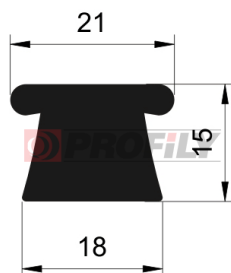

217090089-001

Type de profilé: Profils compacts
Matériau: EPDM
Dureté: 70 ShA
Couleur: Noire

217090102-001

Type de profilé: Profils compacts
Matériau: EPDM
Dureté: 70 ShA
Couleur: Noire

217090103-002

Type de profilé: Profils compacts
Matériau: EPDM
Dureté: 70 ShA
Couleur: Noire

217090107-001

Type de profilé: Profils compacts
Matériau: EPDM
Dureté: 70 ShA
Couleur: Noire

217090116-001

Type de profilé: Profils compacts
Matériau: EPDM
Dureté: 70 ShA
Couleur: Noire

217090139-002

Type de profilé: Profils compacts
Matériau: EPDM
Dureté: 70 ShA
Couleur: Noire