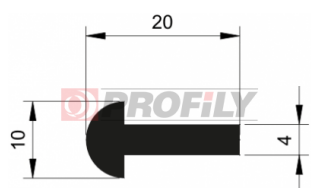

CATALOGUE DES PRODUITS

216090037-001

Type de profilé: Profils compacts
Matériau: EPDM
Dureté: 60 ShA
Couleur: Noire

216090061-001

Type de profilé: Profils compacts
Matériau: EPDM
Dureté: 60 ShA
Couleur: Noire

217090012-001

Type de profilé: Profils compacts
Matériau: EPDM
Dureté: 70 ShA
Couleur: Noire

217090014-001

Type de profilé: Profils compacts
Matériau: EPDM
Dureté: 70 ShA
Couleur: Noire

217090068-001

Type de profilé: Profils compacts
Matériau: EPDM
Dureté: 70 ShA
Couleur: Noire