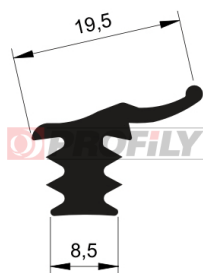

217090153-001

Type de profilé: Profils compacts
Matériau: EPDM
Dureté: 70 ShA
Couleur: Noire

217090183-001

Type de profilé: Profils compacts
Matériau: EPDM
Dureté: 70 ShA
Couleur: Noire

217090214-001

Type de profilé: Profils compacts
Matériau: EPDM
Dureté: 70 ShA
Couleur: Noire

217090278-001

Type de profilé: Profils compacts
Matériau: EPDM
Dureté: 70 ShA
Couleur: Noire

Profils « champignon »

217090309-001

Type de profilé: Profils compacts
Matériau: EPDM
Dureté: 70 ShA
Couleur: Noire