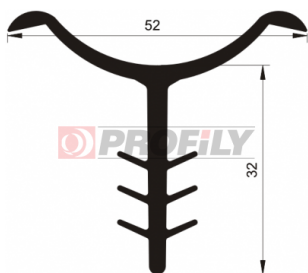

217090312-001

Type de profilé: Profils compacts
Matériau: EPDM
Dureté: 70 ShA
Couleur: Noire