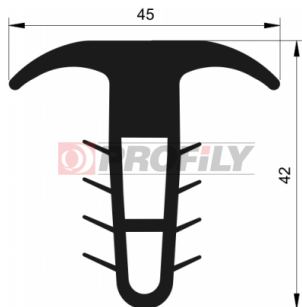

217090153-001

Type de profilé: Profils compacts
Matériau: EPDM
Dureté: 70 ShA
Couleur: Noire

217090183-001

Type de profilé: Profils compacts
Matériau: EPDM
Dureté: 70 ShA
Couleur: Noire

217090214-001

Type de profilé: Profils compacts
Matériau: EPDM
Dureté: 70 ShA
Couleur: Noire

217090278-001

Type de profilé: Profils compacts
Matériau: EPDM
Dureté: 70 ShA
Couleur: Noire

Profils « champignon »

217090309-001

Type de profilé: Profils compacts
Matériau: EPDM
Dureté: 70 ShA
Couleur: Noire