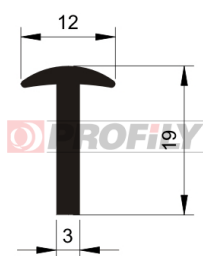

217090214-001

Type de profilé: Profils compacts
Matériau: EPDM
Dureté: 70 ShA
Couleur: Noire