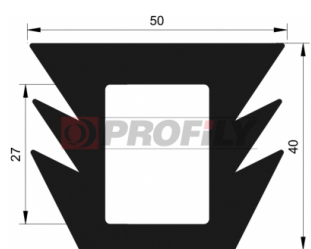

CATALOGUE DES PRODUITS

216090037-001

Type de profilé: Profils compacts
Matériau: EPDM
Dureté: 60 ShA
Couleur: Noire

216090061-001

Type de profilé: Profils compacts
Matériau: EPDM
Dureté: 60 ShA
Couleur: Noire

217090012-001

Type de profilé: Profils compacts
Matériau: EPDM
Dureté: 70 ShA
Couleur: Noire

217090014-001

Type de profilé: Profils compacts
Matériau: EPDM
Dureté: 70 ShA
Couleur: Noire

217090068-001

Type de profilé: Profils compacts
Matériau: EPDM
Dureté: 70 ShA
Couleur: Noire