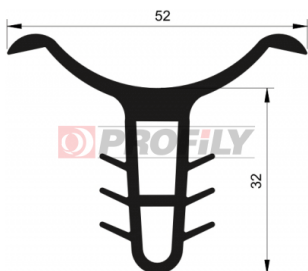

217090311-001

Type de profilé: Profils compacts
Matériau: EPDM
Dureté: 70 ShA
Couleur: Noire