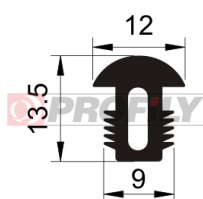

217090089-001

Type de profilé: Profils compacts
Matériau: EPDM
Dureté: 70 ShA
Couleur: Noire

217090102-001

Type de profilé: Profils compacts
Matériau: EPDM
Dureté: 70 ShA
Couleur: Noire

217090103-002

Type de profilé: Profils compacts
Matériau: EPDM
Dureté: 70 ShA
Couleur: Noire