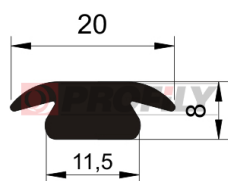

217090102-001

Type de profilé: Profils compacts
Matériau: EPDM
Dureté: 70 ShA
Couleur: Noire