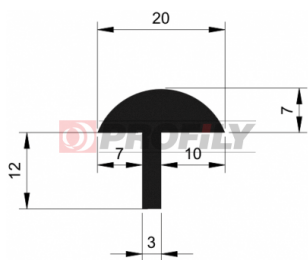

217090012-001

Type de profilé: Profils compacts
Matériau: EPDM
Dureté: 70 ShA
Couleur: Noire

217090014-001

Type de profilé: Profils compacts
Matériau: EPDM
Dureté: 70 ShA
Couleur: Noire

217090068-001

Type de profilé: Profils compacts
Matériau: EPDM
Dureté: 70 ShA
Couleur: Noire