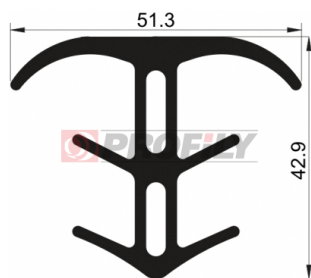

CATALOGUE DES PRODUITS

216090037-001

Type de profilé: Profils compacts
Matériau: EPDM
Dureté: 60 ShA
Couleur: Noire

216090061-001

Type de profilé: Profils compacts
Matériau: EPDM
Dureté: 60 ShA
Couleur: Noire

217090012-001

Type de profilé: Profils compacts
Matériau: EPDM
Dureté: 70 ShA
Couleur: Noire

217090014-001

Type de profilé: Profils compacts
Matériau: EPDM
Dureté: 70 ShA
Couleur: Noire

217090068-001

Type de profilé: Profils compacts
Matériau: EPDM
Dureté: 70 ShA
Couleur: Noire