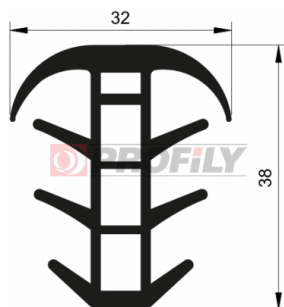

217090183-001

Type de profilé: Profils compacts
Matériau: EPDM
Dureté: 70 ShA
Couleur: Noire