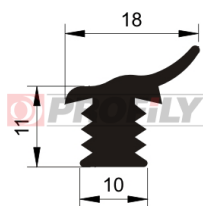

217090107-001

Type de profilé: Profils compacts
Matériau: EPDM
Dureté: 70 ShA
Couleur: Noire

217090116-001

Type de profilé: Profils compacts
Matériau: EPDM
Dureté: 70 ShA
Couleur: Noire

217090139-002

Type de profilé: Profils compacts
Matériau: EPDM
Dureté: 70 ShA
Couleur: Noire