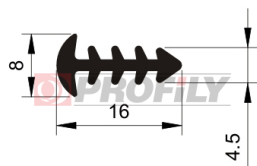

217090139-002

Type de profilé: Profils compacts
Matériau: EPDM
Dureté: 70 ShA
Couleur: Noire