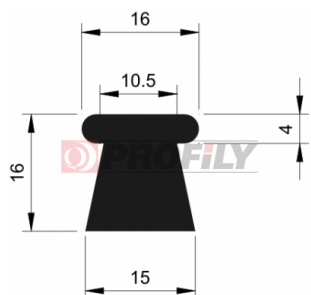

CATALOGUE DES PRODUITS

216090037-001

Type de profilé: Profils compacts
Matériau: EPDM
Dureté: 60 ShA
Couleur: Noire

216090061-001

Type de profilé: Profils compacts
Matériau: EPDM
Dureté: 60 ShA
Couleur: Noire

217090012-001

Type de profilé: Profils compacts
Matériau: EPDM
Dureté: 70 ShA
Couleur: Noire

217090014-001

Type de profilé: Profils compacts
Matériau: EPDM
Dureté: 70 ShA
Couleur: Noire

217090068-001

Type de profilé: Profils compacts
Matériau: EPDM
Dureté: 70 ShA
Couleur: Noire