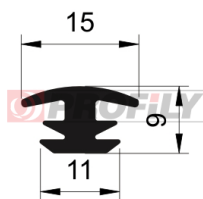

217090103-002

Type de profilé: Profils compacts
Matériau: EPDM
Dureté: 70 ShA
Couleur: Noire