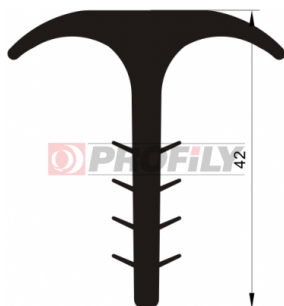

217090278-001

Type de profilé: Profils compacts
Matériau: EPDM
Dureté: 70 ShA
Couleur: Noire

Profils « champignon »

217090309-001

Type de profilé: Profils compacts
Matériau: EPDM
Dureté: 70 ShA
Couleur: Noire

217090310-001

Type de profilé: Profils compacts
Matériau: EPDM
Dureté: 70 ShA
Couleur: Noire

217090311-001

Type de profilé: Profils compacts
Matériau: EPDM
Dureté: 70 ShA
Couleur: Noire

217090312-001

Type de profilé: Profils compacts
Matériau: EPDM
Dureté: 70 ShA
Couleur: Noire