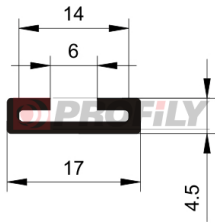

256090005-001

Type de profilé: Profils compacts
Matériau: NBR
Dureté: 60 ShA
Couleur: Noire