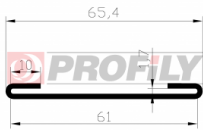

214090043-001

Type de profilé: Profils compacts
Matériau: EPDM
Dureté: 40 ShA
Couleur: Noire