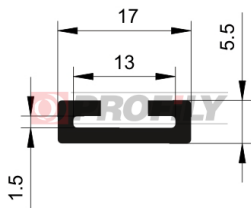

256090006-001

Type de profilé: Profils compacts
Matériau: NBR
Dureté: 60 ShA
Couleur: Noire