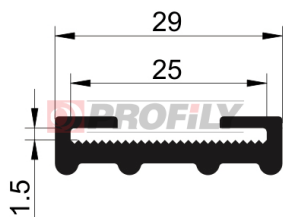

217090016-002

Type de profilé: Profils compacts
Matériau: EPDM
Dureté: 70 ShA
Couleur: Noire