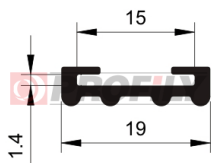

217090004-002

Type de profilé: Profils compacts
Matériau: EPDM
Dureté: 70 ShA
Couleur: Noire