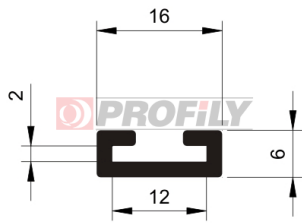

## 216090031-001

Type de profilé: Profils compacts  
Matériau: EPDM  
Dureté: 60 ShA  
Couleur: Noire