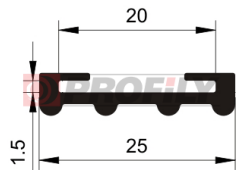

217090003-002

Type de profilé: Profils compacts
Matériau: EPDM
Dureté: 70 ShA
Couleur: Noire