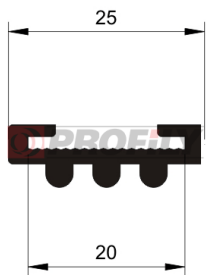

217090054-002

Type de profilé: Profils compacts
Matériau: EPDM
Dureté: 70 ShA
Couleur: Noire