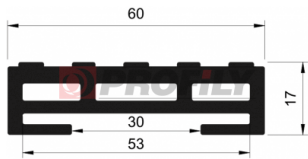

217090035-001

Type de profilé: Profils compacts
Matériau: EPDM
Dureté: 70 ShA
Couleur: Noire