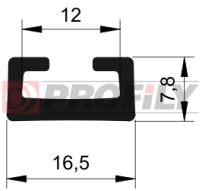

217090187-002

Type de profilé: Profils compacts
Matériau: EPDM
Dureté: 70 ShA
Couleur: Noire