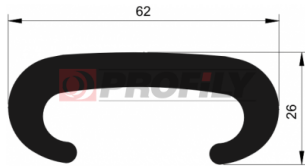

## 216090031-001

Type de profilé: Profils compacts  
Matériau: EPDM  
Dureté: 60 ShA  
Couleur: Noire