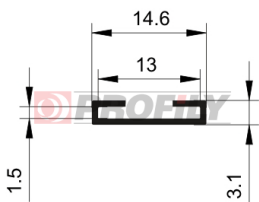

256090004-001

Type de profilé: Profils compacts
Matériau: NBR
Dureté: 60 ShA
Couleur: Noire