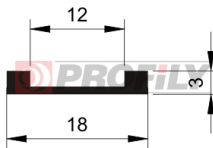

217090222-001

Type de profilé: Profils compacts
Matériau: EPDM
Dureté: 70 ShA
Couleur: Noire