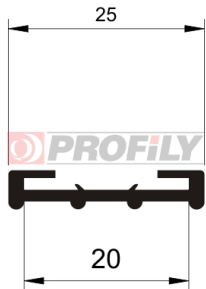

217090051-002

Type de profilé: Profils compacts
Matériau: EPDM
Dureté: 70 ShA
Couleur: Noire