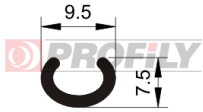

217090162-002

Type de profilé: Profils compacts
Matériau: EPDM
Dureté: 70 ShA
Couleur: Noire