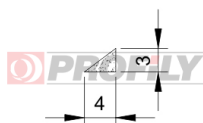

310090015-001

Type de profilé: Profils micro-poreux
Matériau: EPDM
Couleur: Noire