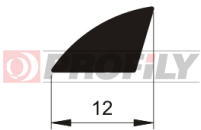

CATALOGUE DES PRODUITS

216090026-001

Type de profilé: Profilés compacts
Matériau: EPDM
Dureté: 60 ShA
Couleur: Noire

217090036-001

Type de profilé: Profilés compacts
Matériau: EPDM
Dureté: 70 ShA
Couleur: Noire

217090223-001

Type de profilé: Profilés compacts
Matériau: EPDM
Dureté: 70 ShA
Couleur: Noire

217090264-001

Type de profilé: Profilés compacts
Matériau: EPDM
Dureté: 70 ShA
Couleur: Noire

217090266-001

Type de profilé: Profilés compacts
Matériau: EPDM
Dureté: 70 ShA
Couleur: Noire