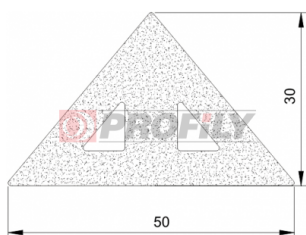

320090053-001

Type de profilé: Profils micro-poreux
Matériau: EPDM
Couleur: Noire

320090077-006

Type de profilé: Profils micro-poreux
Matériau: EPDM
Couleur: Noire