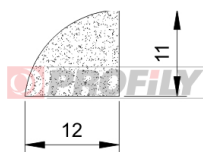

217090223-001

Type de profilé: Profilés compacts
Matériau: EPDM
Dureté: 70 ShA
Couleur: Noire

217090264-001

Type de profilé: Profilés compacts
Matériau: EPDM
Dureté: 70 ShA
Couleur: Noire

217090266-001

Type de profilé: Profilés compacts
Matériau: EPDM
Dureté: 70 ShA
Couleur: Noire