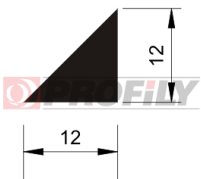

CATALOGUE DES PRODUITS

216090026-001

Type de profilé: Profilés compacts
Matériau: EPDM
Dureté: 60 ShA
Couleur: Noire

217090036-001

Type de profilé: Profilés compacts
Matériau: EPDM
Dureté: 70 ShA
Couleur: Noire