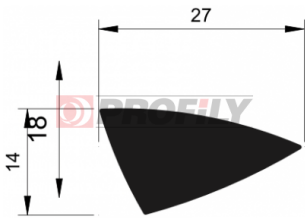

CATALOGUE DES PRODUITS

216090026-001

Type de profilé: Profilés compacts
Matériau: EPDM
Dureté: 60 ShA
Couleur: Noire

217090036-001

Type de profilé: Profilés compacts
Matériau: EPDM
Dureté: 70 ShA
Couleur: Noire

217090223-001

Type de profilé: Profilés compacts
Matériau: EPDM
Dureté: 70 ShA
Couleur: Noire

217090264-001

Type de profilé: Profilés compacts
Matériau: EPDM
Dureté: 70 ShA
Couleur: Noire

217090266-001

Type de profilé: Profilés compacts
Matériau: EPDM
Dureté: 70 ShA
Couleur: Noire