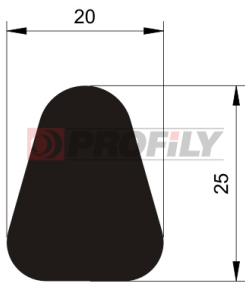

CATALOGUE DES PRODUITS

216090026-001

Type de profilé: Profilés compacts
Matériau: EPDM
Dureté: 60 ShA
Couleur: Noire

217090036-001

Type de profilé: Profilés compacts
Matériau: EPDM
Dureté: 70 ShA
Couleur: Noire

217090223-001

Type de profilé: Profilés compacts
Matériau: EPDM
Dureté: 70 ShA
Couleur: Noire

217090264-001

Type de profilé: Profilés compacts
Matériau: EPDM
Dureté: 70 ShA
Couleur: Noire

217090266-001

Type de profilé: Profilés compacts
Matériau: EPDM
Dureté: 70 ShA
Couleur: Noire