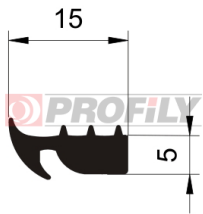

216090094-001

Type de profilé: Profilés compacts
Matériau: EPDM
Dureté: 60 ShA
Couleur: Noire