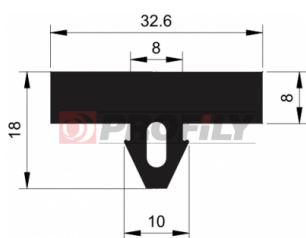

217090031-001

Type de profilé: Profilés compacts
Matériau: EPDM
Dureté: 70 ShA
Couleur: Noire

217090059-001

Type de profilé: Profilés compacts
Matériau: EPDM
Dureté: 70 ShA
Couleur: Noire

217090060-001

Type de profilé: Profilés compacts
Matériau: EPDM
Dureté: 70 ShA
Couleur: Noire