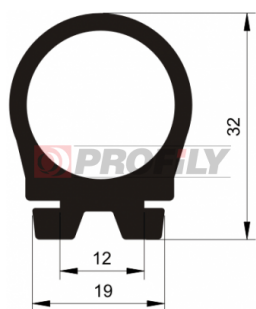

217090104-001

Type de profilé: Profilés compacts
Matériau: EPDM
Dureté: 70 ShA
Couleur: Noire

217090121-001

Type de profilé: Profilés compacts
Matériau: EPDM
Dureté: 70 ShA
Couleur: Noire

217090125-001

Type de profilé: Profilés compacts
Matériau: EPDM
Dureté: 70 ShA
Couleur: Noire