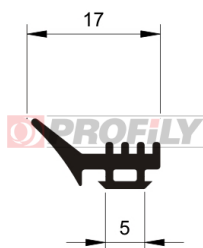

216090009-001

Type de profilé: Profilés compacts
Matériau: EPDM
Dureté: 60 ShA
Couleur: Noire