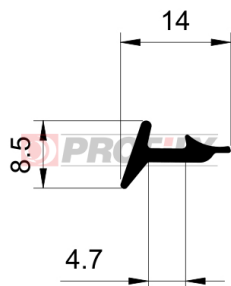

217090081-001

Type de profilé: Profilés compacts
Matériau: EPDM
Dureté: 70 ShA
Couleur: Noire