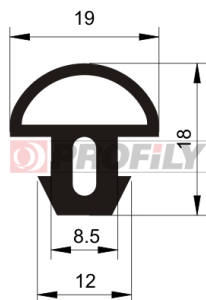

217090165-002

Type de profilé: Profilés compacts
Matériau: EPDM
Dureté: 70 ShA
Couleur: Noire