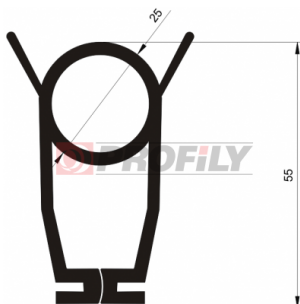

217090125-001

Type de profilé: Profilés compacts
Matériau: EPDM
Dureté: 70 ShA
Couleur: Noire