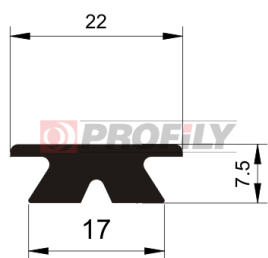

216090105-001

Type de profilé: Profils compacts
Matériau: EPDM
Dureté: 60 ShA
Couleur: Noire

216090108-002

Type de profilé: Profils compacts
Matériau: EPDM
Dureté: 60 ShA
Couleur: Noire