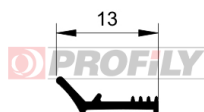

216090108-002

Type de profilé: Profils compacts
Matériau: EPDM
Dureté: 60 ShA
Couleur: Noire