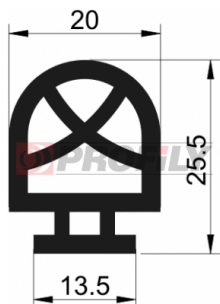

217090242-001

Type de profilé: Profilés compacts
Matériau: EPDM
Dureté: 70 ShA
Couleur: Noire

217090243-001

Type de profilé: Profilés compacts
Matériau: EPDM
Dureté: 70 ShA
Couleur: Noire

217090314-001

Type de profilé: Profilés compacts
Matériau: EPDM
Dureté: 70 ShA
Couleur: Noire