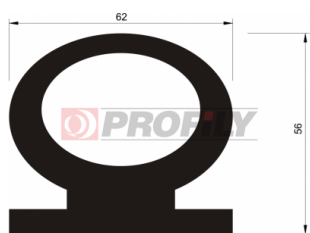

CATALOGUE DES PRODUITS

214090006-001

Type de profilé: Profilés compacts
Matériau: EPDM
Dureté: 40 ShA
Couleur: Noire

214090014-001

Type de profilé: Profilés compacts
Matériau: EPDM
Dureté: 40 ShA
Couleur: Noire