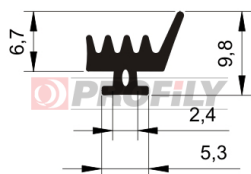

216090170-001

Type de profilé: Profilés compacts
Matériau: EPDM
Dureté: 60 ShA
Couleur: Noire