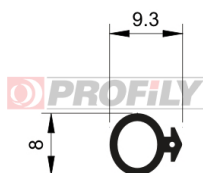

CATALOGUE DES PRODUITS

214090006-001

Type de profilé: Profilés compacts
Matériau: EPDM
Dureté: 40 ShA
Couleur: Noire

214090014-001

Type de profilé: Profilés compacts
Matériau: EPDM
Dureté: 40 ShA
Couleur: Noire