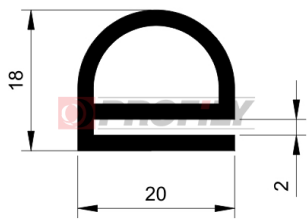

216090131-001

Type de profilé: Profilés compacts
Matériau: EPDM
Dureté: 60 ShA
Couleur: Noire