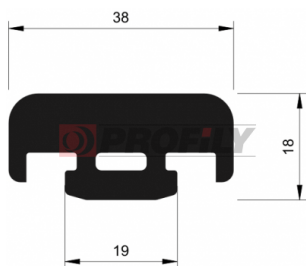

216090211-001

Type de profilé: Profilés compacts
Matériau: EPDM
Dureté: 60 ShA
Couleur: Noire

217090006-002

Type de profilé: Profilés compacts
Matériau: EPDM
Dureté: 70 ShA
Couleur: Noire

217090015-002

Type de profilé: Profilés compacts
Matériau: EPDM
Dureté: 70 ShA
Couleur: Noire