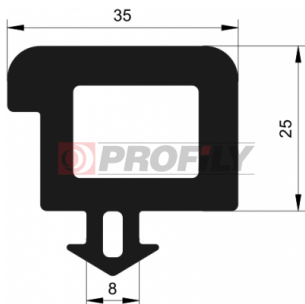

218090001-001

Type de profilé: Profilés compacts
Matériau: EPDM
Dureté: 80 ShA
Couleur: Noire