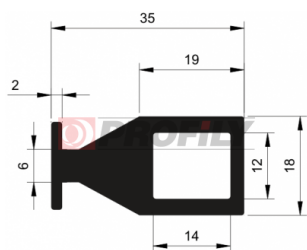

217090062-001

Type de profilé: Profilés compacts
Matériau: EPDM
Dureté: 70 ShA
Couleur: Noire

217090075-001

Type de profilé: Profilés compacts
Matériau: EPDM
Dureté: 70 ShA
Couleur: Noire

Profilés pour enfiler dans une rainure