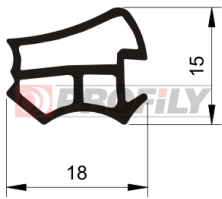

216090130-001

Type de profilé: Profilés compacts
Matériau: EPDM
Dureté: 60 ShA
Couleur: Noire