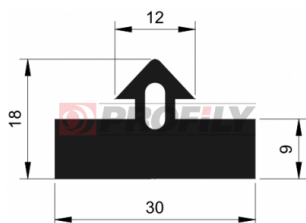

217090141-001

Type de profilé: Profilés compacts
Matériau: EPDM
Dureté: 70 ShA
Couleur: Noire

217090165-002

Type de profilé: Profilés compacts
Matériau: EPDM
Dureté: 70 ShA
Couleur: Noire

217090173-001

Type de profilé: Profilés compacts
Matériau: EPDM
Dureté: 70 ShA
Couleur: Noire