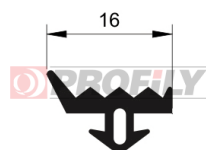

217090239-001

Type de profilé: Profilés compacts
Matériau: EPDM
Dureté: 70 ShA
Couleur: Noire