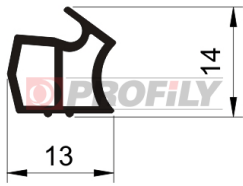

216090038-001

Type de profilé: Profilés compacts
Matériau: EPDM
Dureté: 60 ShA
Couleur: Noire

216090044-001

Type de profilé: Profilés compacts
Matériau: EPDM
Dureté: 60 ShA
Couleur: Noire

216090045-001

Type de profilé: Profilés compacts
Matériau: EPDM
Dureté: 60 ShA
Couleur: Noire