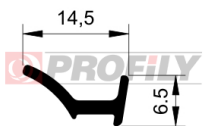

217090243-001

Type de profilé: Profilés compacts
Matériau: EPDM
Dureté: 70 ShA
Couleur: Noire