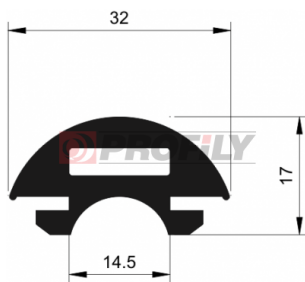

216090038-001

Type de profilé: Profilés compacts
Matériau: EPDM
Dureté: 60 ShA
Couleur: Noire