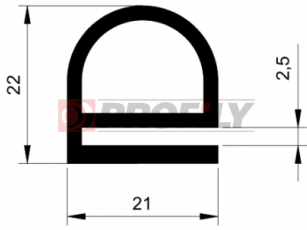

216090115-001

Type de profilé: Profils compacts
Matériau: EPDM
Dureté: 60 ShA
Couleur: Noire

216090116-001

Type de profilé: Profils compacts
Matériau: EPDM
Dureté: 60 ShA
Couleur: Noire

216090117-002

Type de profilé: Profils compacts
Matériau: EPDM
Dureté: 60 ShA
Couleur: Noire