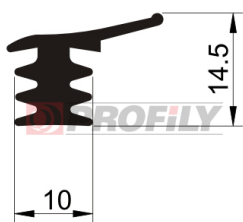

216090145-001

Type de profilé: Profilés compacts
Matériau: EPDM
Dureté: 60 ShA
Couleur: Noire