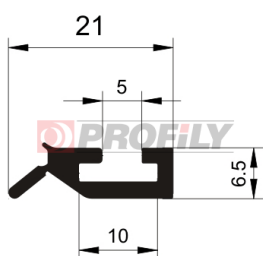

217090006-002

Type de profilé: Profilés compacts
Matériau: EPDM
Dureté: 70 ShA
Couleur: Noire