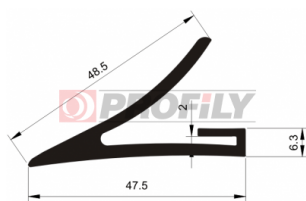

217090060-001

Type de profilé: Profilés compacts
Matériau: EPDM
Dureté: 70 ShA
Couleur: Noire