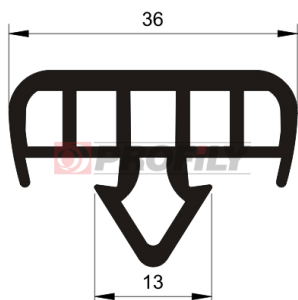

217090121-001

Type de profilé: Profilés compacts
Matériau: EPDM
Dureté: 70 ShA
Couleur: Noire