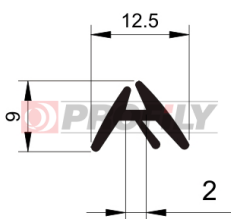

217090087-002

Type de profilé: Profilés compacts
Matériau: EPDM
Dureté: 70 ShA
Couleur: Noire