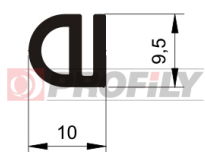

216090197-001

Type de profilé: Profilés compacts
Matériau: EPDM
Dureté: 60 ShA
Couleur: Noire