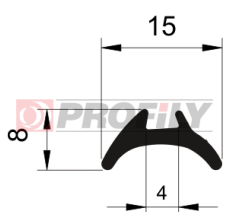

217090077-001

Type de profilé: Profilés compacts
Matériau: EPDM
Dureté: 70 ShA
Couleur: Noire

217090081-001

Type de profilé: Profilés compacts
Matériau: EPDM
Dureté: 70 ShA
Couleur: Noire

217090087-002

Type de profilé: Profilés compacts
Matériau: EPDM
Dureté: 70 ShA
Couleur: Noire