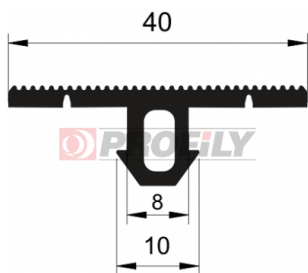

217090090-002

Type de profilé: Profilés compacts
Matériau: EPDM
Dureté: 70 ShA
Couleur: Noire

217090094-001

Type de profilé: Profilés compacts
Matériau: EPDM
Dureté: 70 ShA
Couleur: Noire

217090100-001

Type de profilé: Profilés compacts
Matériau: EPDM
Dureté: 70 ShA
Couleur: Noire