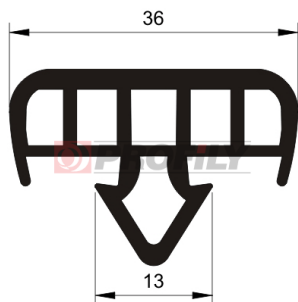

217090324-001

Type de profilé: Profilés compacts
Matériau: EPDM
Dureté: 70 ShA
Couleur: Noire

218090001-001

Type de profilé: Profilés compacts
Matériau: EPDM
Dureté: 80 ShA
Couleur: Noire

218090015-001

Type de profilé: Profils compacts
Matériau: EPDM
Dureté: 80 ShA
Couleur: Noire