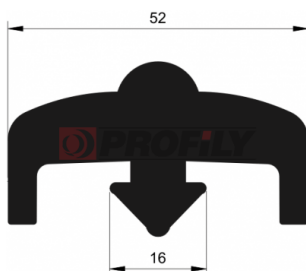

216090172-002

Type de profilé: Profilés compacts
Matériau: EPDM
Dureté: 60 ShA
Couleur: Noire

216090176-001

Type de profilé: Profilés compacts
Matériau: EPDM
Dureté: 60 ShA
Couleur: Noire

216090197-001

Type de profilé: Profilés compacts
Matériau: EPDM
Dureté: 60 ShA
Couleur: Noire