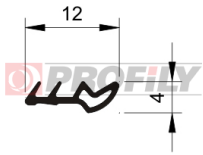

216090038-001

Type de profilé: Profilés compacts
Matériau: EPDM
Dureté: 60 ShA
Couleur: Noire

216090044-001

Type de profilé: Profilés compacts
Matériau: EPDM
Dureté: 60 ShA
Couleur: Noire

216090045-001

Type de profilé: Profilés compacts
Matériau: EPDM
Dureté: 60 ShA
Couleur: Noire