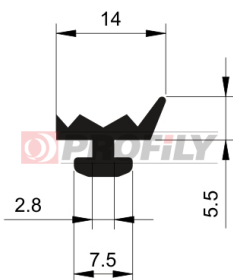

217090015-002

Type de profilé: Profilés compacts
Matériau: EPDM
Dureté: 70 ShA
Couleur: Noire