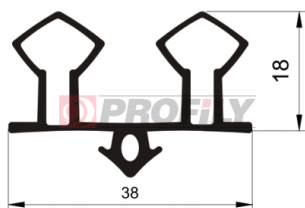

216090044-001

Type de profilé: Profilés compacts
Matériau: EPDM
Dureté: 60 ShA
Couleur: Noire