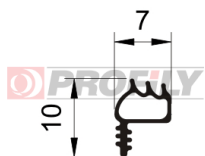

216090132-001

Type de profilé: Profilés compacts
Matériau: EPDM
Dureté: 60 ShA
Couleur: Noire

216090145-001

Type de profilé: Profilés compacts
Matériau: EPDM
Dureté: 60 ShA
Couleur: Noire

216090170-001

Type de profilé: Profilés compacts
Matériau: EPDM
Dureté: 60 ShA
Couleur: Noire