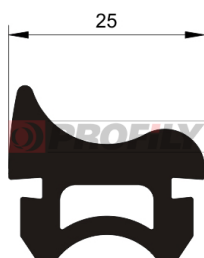

216090116-001

Type de profilé: Profils compacts
Matériau: EPDM
Dureté: 60 ShA
Couleur: Noire