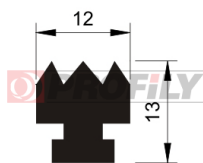

CATALOGUE DES PRODUITS

214090006-001

Type de profilé: Profilés compacts
Matériau: EPDM
Dureté: 40 ShA
Couleur: Noire

214090014-001

Type de profilé: Profilés compacts
Matériau: EPDM
Dureté: 40 ShA
Couleur: Noire