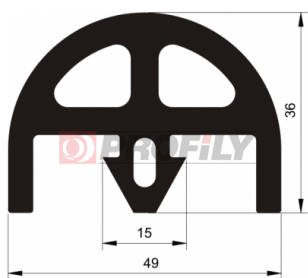

216090206-001

Type de profilé: Profilés compacts
Matériau: EPDM
Dureté: 60 ShA
Couleur: Noire