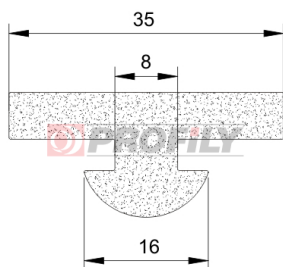

320090055-001

Type de profilé: Profils micro-poreux
Matériau: EPDM
Couleur: Noire