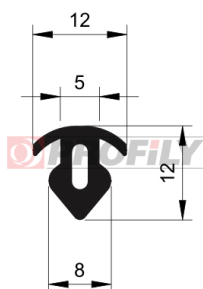

217090075-001

Type de profilé: Profilés compacts
Matériau: EPDM
Dureté: 70 ShA
Couleur: Noire