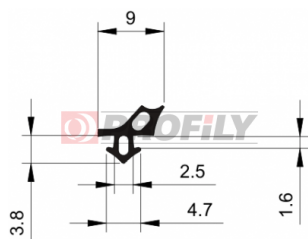

216090117-002

Type de profilé: Profils compacts
Matériau: EPDM
Dureté: 60 ShA
Couleur: Noire