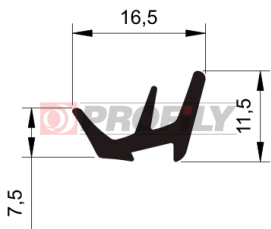

217090225-001

Type de profilé: Profilés compacts
Matériau: EPDM
Dureté: 70 ShA
Couleur: Noire

217090238-002

Type de profilé: Profilés compacts
Matériau: EPDM
Dureté: 70 ShA
Couleur: Noire

217090239-001

Type de profilé: Profilés compacts
Matériau: EPDM
Dureté: 70 ShA
Couleur: Noire