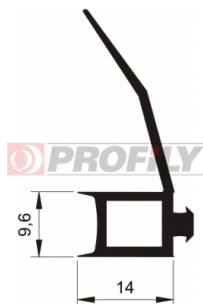

216090210-001

Type de profilé: Profilés compacts
Matériau: EPDM
Dureté: 60 ShA
Couleur: Noire