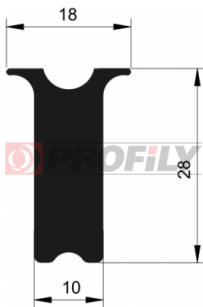

216090096-001

Type de profilé: Profilés compacts
Matériau: EPDM
Dureté: 60 ShA
Couleur: Noire