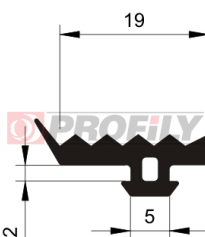

216090016-001

Type de profilé: Profilés compacts
Matériau: EPDM
Dureté: 60 ShA
Couleur: Noire

216090018-001

Type de profilé: Profilés compacts
Matériau: EPDM
Dureté: 60 ShA
Couleur: Noire

216090023-002

Type de profilé: Profilés compacts
Matériau: EPDM
Dureté: 60 ShA
Couleur: Noire