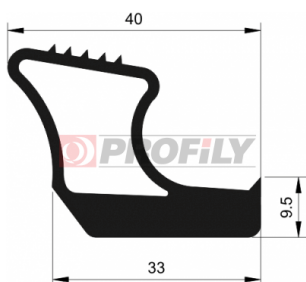

216090176-001

Type de profilé: Profilés compacts
Matériau: EPDM
Dureté: 60 ShA
Couleur: Noire

216090197-001

Type de profilé: Profilés compacts
Matériau: EPDM
Dureté: 60 ShA
Couleur: Noire