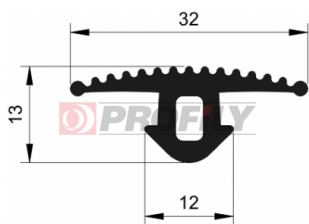

218090015-001

Type de profilé: Profils compacts
Matériau: EPDM
Dureté: 80 ShA
Couleur: Noire