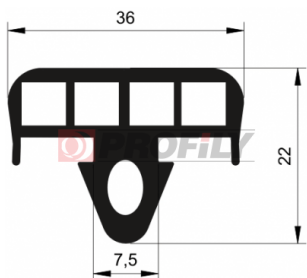

217090094-001

Type de profilé: Profilés compacts
Matériau: EPDM
Dureté: 70 ShA
Couleur: Noire