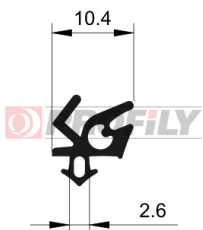

216090046-002

Type de profilé: Profilés compacts
Matériau: EPDM
Dureté: 60 ShA
Couleur: Noire

216090094-001

Type de profilé: Profilés compacts
Matériau: EPDM
Dureté: 60 ShA
Couleur: Noire

216090096-001

Type de profilé: Profilés compacts
Matériau: EPDM
Dureté: 60 ShA
Couleur: Noire