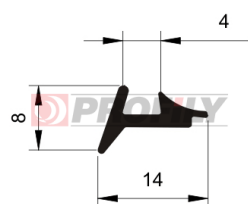

217090059-001

Type de profilé: Profilés compacts
Matériau: EPDM
Dureté: 70 ShA
Couleur: Noire