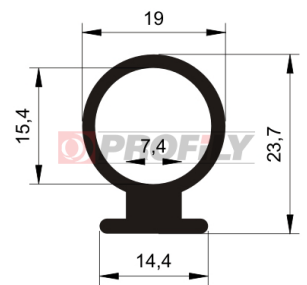

216090129-001

Type de profilé: Profilés compacts
Matériau: EPDM
Dureté: 60 ShA
Couleur: Noire

216090130-001

Type de profilé: Profilés compacts
Matériau: EPDM
Dureté: 60 ShA
Couleur: Noire

216090131-001

Type de profilé: Profilés compacts
Matériau: EPDM
Dureté: 60 ShA
Couleur: Noire