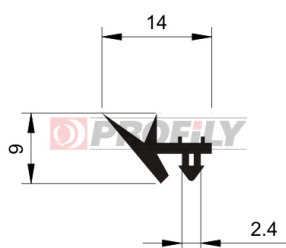

216090003-001

Type de profilé: Profilés compacts
Matériau: EPDM
Dureté: 60 ShA
Couleur: Noire