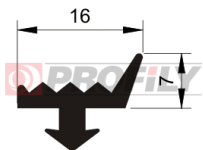

217090314-001

Type de profilé: Profilés compacts
Matériau: EPDM
Dureté: 70 ShA
Couleur: Noire