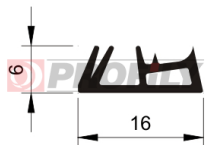

216090016-001

Type de profilé: Profilés compacts
Matériau: EPDM
Dureté: 60 ShA
Couleur: Noire