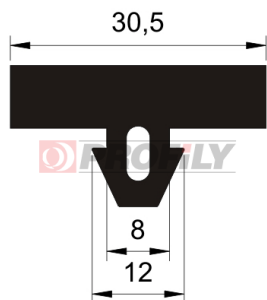

217090100-001

Type de profilé: Profilés compacts
Matériau: EPDM
Dureté: 70 ShA
Couleur: Noire