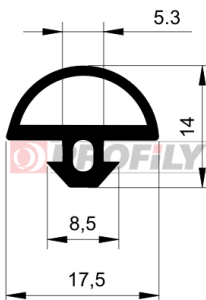

217090173-001

Type de profilé: Profilés compacts
Matériau: EPDM
Dureté: 70 ShA
Couleur: Noire