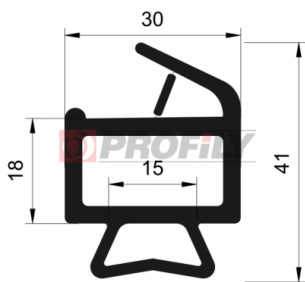

216090016-001

Type de profilé: Profilés compacts
Matériau: EPDM
Dureté: 60 ShA
Couleur: Noire

216090018-001

Type de profilé: Profilés compacts
Matériau: EPDM
Dureté: 60 ShA
Couleur: Noire