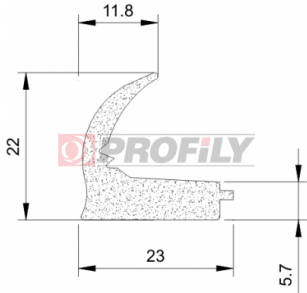

310090002-001

Product type: Sponge profiles
Material: EPDM
Colour: Black

320090041-001

Product type: Sponge profiles
Material: EPDM
Colour: Black

A company by

ESRUBBER
EIN SHEMER RUBBER IND.

PROFily, s.r.o., Čermenská 279, 749 01 Vítkov, Česká republika