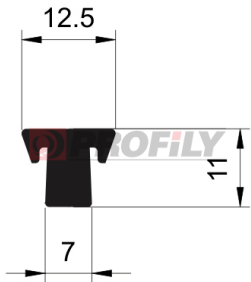

PRODUKTKATALOG

A company by

ESRUBBER
EIN SHEMER RUBBER IND.

"T" Profile

217090027-001

Profilauswahl: Kompaktprofile
Material: EPDM
Härte: 70 ShA
Farbe: Schwarz

217090092-001

Profilauswahl: Kompaktprofile
Material: EPDM
Härte: 70 ShA
Farbe: Schwarz