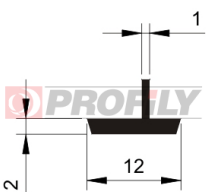

217090200-001

Profilauswahl: Kompaktprofile
Material: EPDM
Härte: 70 ShA
Farbe: Schwarz