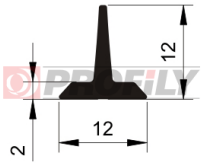

218090012-002

Profilauswahl: Kompaktprofile
Material: EPDM
Härte: 80 ShA
Farbe: Schwarz

256090009-001

Profilauswahl: Kompaktprofile
Material: NBR
Härte: 60 ShA
Farbe: Schwarz

320090063-001

Profilauswahl: Schaumprofile
Material: EPDM
Farbe: Schwarz