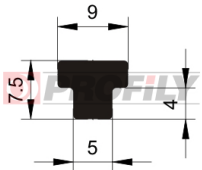

218090012-002

Profilauswahl: Kompaktprofile
Material: EPDM
Härte: 80 ShA
Farbe: Schwarz

256090009-001

Profilauswahl: Kompaktprofile
Material: NBR
Härte: 60 ShA
Farbe: Schwarz

320090063-001

Profilauswahl: Schaumprofile
Material: EPDM
Farbe: Schwarz