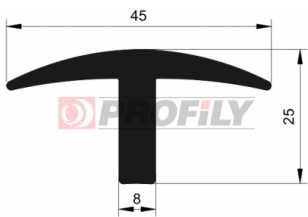

PRODUKTKATALOG

A company by

ESRUBBER
EIN SHEMER RUBBER IND.

"T" Profile

217090027-001

Profilauswahl: Kompaktprofile
Material: EPDM
Härte: 70 ShA
Farbe: Schwarz

217090092-001

Profilauswahl: Kompaktprofile
Material: EPDM
Härte: 70 ShA
Farbe: Schwarz