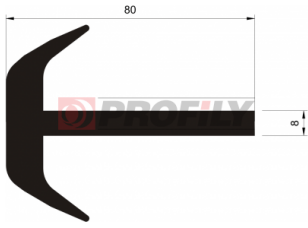

PRODUKTKATALOG

A company by

ESRUBBER
EIN SHEMER RUBBER IND.

"T" Profile

217090027-001

Profilauswahl: Kompaktprofile
Material: EPDM
Härte: 70 ShA
Farbe: Schwarz

217090092-001

Profilauswahl: Kompaktprofile
Material: EPDM
Härte: 70 ShA
Farbe: Schwarz

217090182-001

Profilauswahl: Kompaktprofile
Material: EPDM
Härte: 70 ShA
Farbe: Schwarz

217090200-001

Profilauswahl: Kompaktprofile
Material: EPDM
Härte: 70 ShA
Farbe: Schwarz

218090004-001

Profilauswahl: Kompaktprofile
Material: EPDM
Härte: 80 ShA
Farbe: Schwarz