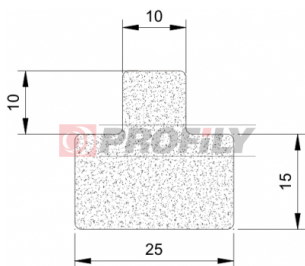

218090012-002

Profilauswahl: Kompaktprofile
Material: EPDM
Härte: 80 ShA
Farbe: Schwarz

256090009-001

Profilauswahl: Kompaktprofile
Material: NBR
Härte: 60 ShA
Farbe: Schwarz

320090063-001

Profilauswahl: Schaumprofile
Material: EPDM
Farbe: Schwarz