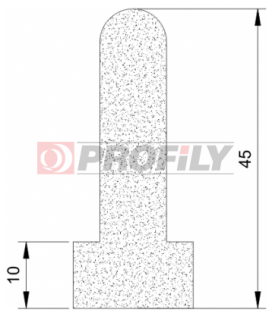

218090012-002

Profilauswahl: Kompaktprofile
Material: EPDM
Härte: 80 ShA
Farbe: Schwarz

256090009-001

Profilauswahl: Kompaktprofile
Material: NBR
Härte: 60 ShA
Farbe: Schwarz

320090063-001

Profilauswahl: Schaumprofile
Material: EPDM
Farbe: Schwarz