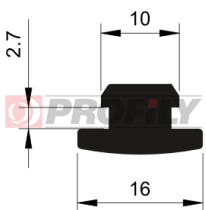

PRODUKTKATALOG

A company by

ESRUBBER
EIN SHEMER RUBBER IND.

"T" Profile

217090027-001

Profilauswahl: Kompaktprofile
Material: EPDM
Härte: 70 ShA
Farbe: Schwarz

217090092-001

Profilauswahl: Kompaktprofile
Material: EPDM
Härte: 70 ShA
Farbe: Schwarz

217090182-001

Profilauswahl: Kompaktprofile
Material: EPDM
Härte: 70 ShA
Farbe: Schwarz

217090200-001

Profilauswahl: Kompaktprofile
Material: EPDM
Härte: 70 ShA
Farbe: Schwarz

218090004-001

Profilauswahl: Kompaktprofile
Material: EPDM
Härte: 80 ShA
Farbe: Schwarz