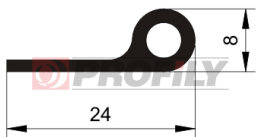

217090037-001

Profilauswahl: Kompaktprofile
Material: EPDM
Härte: 70 ShA
Farbe: Schwarz

217090252-001

Profilauswahl: Kompaktprofile
Material: EPDM
Härte: 70 ShA
Farbe: Schwarz

256090013-001

Profilauswahl: Kompaktprofile
Material: NBR
Härte: 60 ShA
Farbe: Schwarz

256090014-001

Profilauswahl: Kompaktprofile
Material: NBR
Härte: 60 ShA
Farbe: Schwarz

320090004-001

Profilauswahl: Schaumprofile
Material: EPDM
Farbe: Schwarz

320090017-001

Profilauswahl: Schaumprofile
Material: EPDM
Farbe: Schwarz