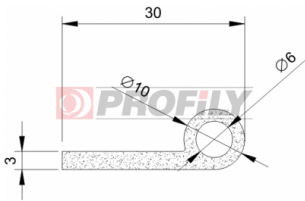

256090014-001

Profilauswahl: Kompaktprofile
Material: NBR
Härte: 60 ShA
Farbe: Schwarz

320090004-001

Profilauswahl: Schaumprofile
Material: EPDM
Farbe: Schwarz

320090017-001

Profilauswahl: Schaumprofile
Material: EPDM
Farbe: Schwarz