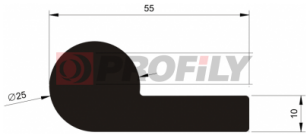

217090037-001

Profilauswahl: Kompaktprofile
Material: EPDM
Härte: 70 ShA
Farbe: Schwarz

217090252-001

Profilauswahl: Kompaktprofile
Material: EPDM
Härte: 70 ShA
Farbe: Schwarz

256090013-001

Profilauswahl: Kompaktprofile
Material: NBR
Härte: 60 ShA
Farbe: Schwarz