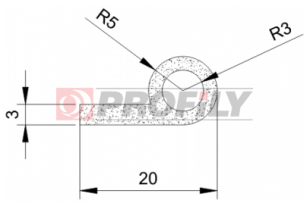

320090046-001

Profilauswahl: Schaumprofile
Material: EPDM
Farbe: Schwarz