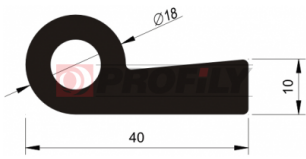

PRODUKTKATALOG

A company by

ESRUBBER
EIN SHEMER RUBBER IND.

214090003-001

Profilauswahl: Kompaktprofile
Material: EPDM
Härte: 40 ShA
Farbe: Schwarz

214090021-001

Profilauswahl: Kompaktprofile
Material: EPDM
Härte: 40 ShA
Farbe: Schwarz