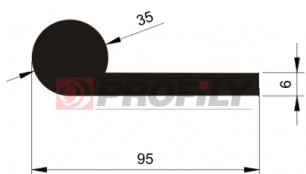

216090235-001

Profilauswahl: Kompaktprofile
Material: EPDM
Härte: 60 ShA
Farbe: Schwarz