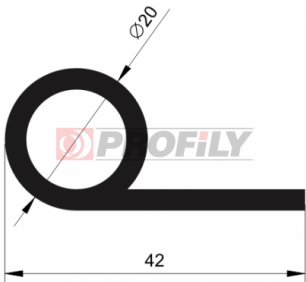

217090252-001

Profilauswahl: Kompaktprofile
Material: EPDM
Härte: 70 ShA
Farbe: Schwarz

256090013-001

Profilauswahl: Kompaktprofile
Material: NBR
Härte: 60 ShA
Farbe: Schwarz