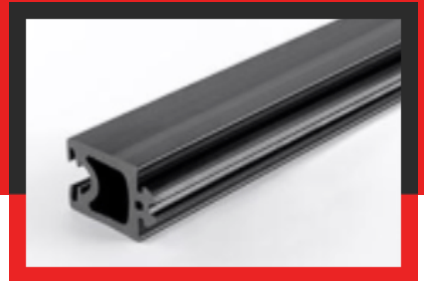

PRODUKTKATALOG

A company by

ESRUBBER
EIN SHEMER RUBBER IND.

214090003-001

Profilauswahl: Kompaktprofile
Material: EPDM
Härte: 40 ShA
Farbe: Schwarz

214090021-001

Profilauswahl: Kompaktprofile
Material: EPDM
Härte: 40 ShA
Farbe: Schwarz