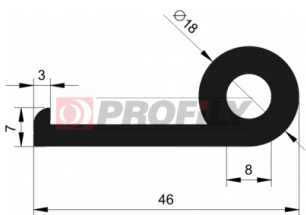

216090156-001

Profilauswahl: Kompaktprofile
Material: EPDM
Härte: 60 ShA
Farbe: Schwarz