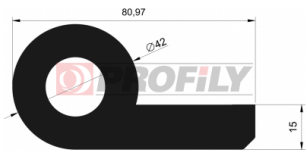

PRODUKTKATALOG

A company by

ESRUBBER
EIN SHEMER RUBBER IND.

214090003-001

Profilauswahl: Kompaktprofile
Material: EPDM
Härte: 40 ShA
Farbe: Schwarz

214090021-001

Profilauswahl: Kompaktprofile
Material: EPDM
Härte: 40 ShA
Farbe: Schwarz