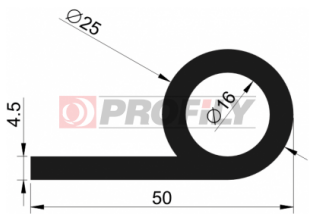

PRODUKTKATALOG

A company by

ESRUBBER
EIN SHEMER RUBBER IND.

214090003-001

Profilauswahl: Kompaktprofile
Material: EPDM
Härte: 40 ShA
Farbe: Schwarz

214090021-001

Profilauswahl: Kompaktprofile
Material: EPDM
Härte: 40 ShA
Farbe: Schwarz