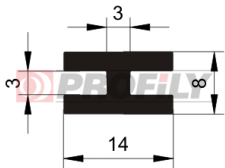

217090155-002

Profilauswahl: Kompaktprofile
Material: EPDM
Härte: 70 ShA
Farbe: Schwarz