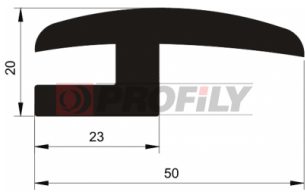

217090127-001

Profilauswahl: Kompaktprofile
Material: EPDM
Härte: 70 ShA
Farbe: Schwarz