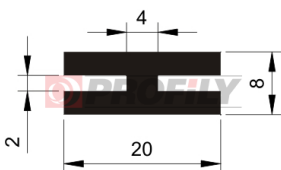

217090172-001

Profilauswahl: Kompaktprofile
Material: EPDM
Härte: 70 ShA
Farbe: Schwarz