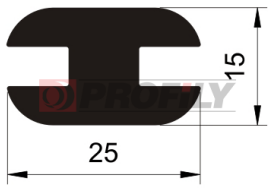

216090204-001

Profilauswahl: Kompaktprofile
Material: EPDM
Härte: 60 ShA
Farbe: Schwarz

217090019-001

Profilauswahl: Kompaktprofile
Material: EPDM
Härte: 70 ShA
Farbe: Schwarz

217090056-001

Profilauswahl: Kompaktprofile
Material: EPDM
Härte: 70 ShA
Farbe: Schwarz