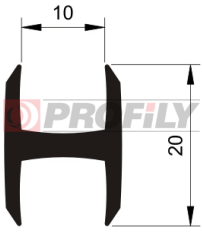

217090164-001

Profilauswahl: Kompaktprofile
 Material: EPDM
 Härte: 70 ShA
 Farbe: Schwarz

217090172-001

Profilauswahl: Kompaktprofile
 Material: EPDM
 Härte: 70 ShA
 Farbe: Schwarz

"H" Profile

217090263-001