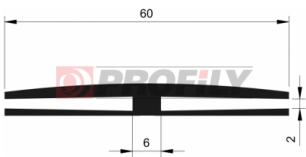

217090019-001

Profilauswahl: Kompaktprofile
Material: EPDM
Härte: 70 ShA
Farbe: Schwarz