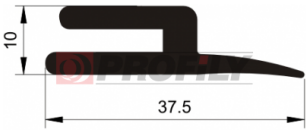

PRODUKTKATALOG

A company by

ESRUBBER
EIN SHEMER RUBBER IND.

214090023-001

Profilauswahl: Kompaktprofile
Material: EPDM
Härte: 40 ShA
Farbe: Schwarz

214090035-001

Profilauswahl: Kompaktprofile
Material: EPDM
Härte: 40 ShA
Farbe: Schwarz