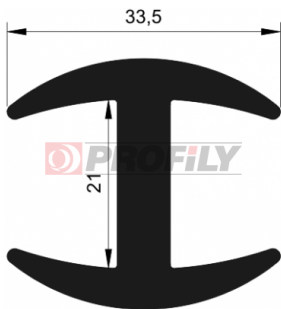

217090110-001

Profilauswahl: Kompaktprofile
 Material: EPDM
 Härte: 70 ShA
 Farbe: Schwarz

217090127-001

Profilauswahl: Kompaktprofile
 Material: EPDM
 Härte: 70 ShA
 Farbe: Schwarz

217090155-002

Profilauswahl: Kompaktprofile
 Material: EPDM
 Härte: 70 ShA
 Farbe: Schwarz