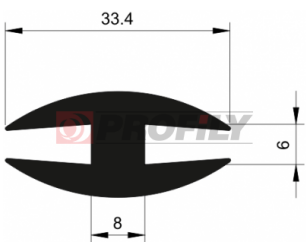

217090056-001

Profilauswahl: Kompaktprofile
Material: EPDM
Härte: 70 ShA
Farbe: Schwarz