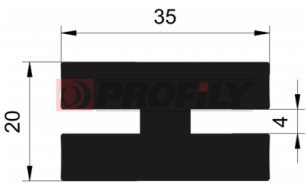

PRODUKTKATALOG

A company by

ESRUBBER
EIN SHEMER RUBBER IND.

214090023-001

Profilauswahl: Kompaktprofile
Material: EPDM
Härte: 40 ShA
Farbe: Schwarz

214090035-001

Profilauswahl: Kompaktprofile
Material: EPDM
Härte: 40 ShA
Farbe: Schwarz