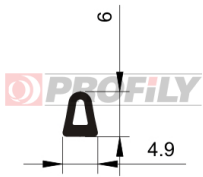

PRODUKTKATALOG

214090029-001

Profilauswahl: Kompaktprofile
Material: EPDM
Härte: 40 ShA
Farbe: Schwarz

256090008-001

Profilauswahl: Kompaktprofile
Material: NBR
Härte: 60 ShA
Farbe: Schwarz

310090007-002

Profilauswahl: Schaumprofile
Material: EPDM
Farbe: Schwarz