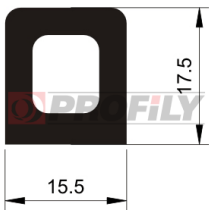

PRODUKTKATALOG

214090029-001

Profilauswahl: Kompaktprofile
Material: EPDM
Härte: 40 ShA
Farbe: Schwarz

256090008-001

Profilauswahl: Kompaktprofile
Material: NBR
Härte: 60 ShA
Farbe: Schwarz

310090007-002

Profilauswahl: Schaumprofile
Material: EPDM
Farbe: Schwarz