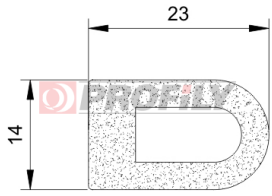

310090016-001

Profilauswahl: Schaumprofile
Material: EPDM
Farbe: Schwarz