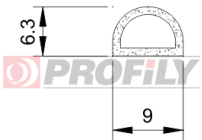

320090062-002

Profilauswahl: Schaumprofile
Material: EPDM
Farbe: Schwarz

"D" Profile

320090065-001

Profilauswahl: Schaumprofile
Material: EPDM
Farbe: Schwarz

320090013-007

Profilauswahl: Schaumprofile
Material: EPDM
Farbe: Schwarz