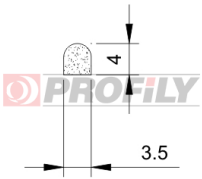

320090062-002

Profilauswahl: Schaumprofile
Material: EPDM
Farbe: Schwarz

"D" Profile

320090065-001

Profilauswahl: Schaumprofile
Material: EPDM
Farbe: Schwarz

320090013-007

Profilauswahl: Schaumprofile
Material: EPDM
Farbe: Schwarz