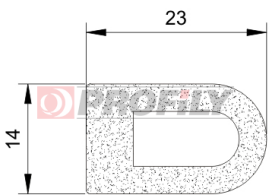

320090058-001

Profilauswahl: Schaumprofile
Material: EPDM
Farbe: Schwarz