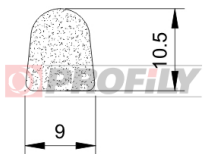

PRODUKTKATALOG

214090029-001

Profilauswahl: Kompaktprofile
Material: EPDM
Härte: 40 ShA
Farbe: Schwarz

256090008-001

Profilauswahl: Kompaktprofile
Material: NBR
Härte: 60 ShA
Farbe: Schwarz

310090007-002

Profilauswahl: Schaumprofile
Material: EPDM
Farbe: Schwarz

310090008-002

Profilauswahl: Schaumprofile
Material: EPDM
Farbe: Schwarz

310090009-002

Profilauswahl: Schaumprofile
Material: EPDM
Farbe: Schwarz

310090016-001

Profilauswahl: Schaumprofile
Material: EPDM
Farbe: Schwarz