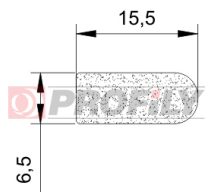

320090061-002

Profilauswahl: Schaumprofile
Material: EPDM
Farbe: Schwarz