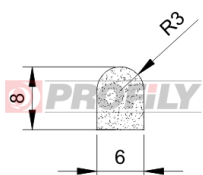

310090009-002

Profilauswahl: Schaumprofile
Material: EPDM
Farbe: Schwarz