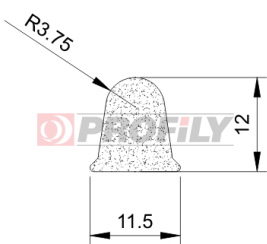

PRODUKTKATALOG

214090029-001

Profilauswahl: Kompaktprofile
Material: EPDM
Härte: 40 ShA
Farbe: Schwarz

256090008-001

Profilauswahl: Kompaktprofile
Material: NBR
Härte: 60 ShA
Farbe: Schwarz

310090007-002

Profilauswahl: Schaumprofile
Material: EPDM
Farbe: Schwarz