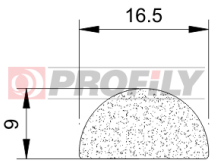

310090008-002

Profilauswahl: Schaumprofile
Material: EPDM
Farbe: Schwarz

310090009-002

Profilauswahl: Schaumprofile
Material: EPDM
Farbe: Schwarz

310090016-001

Profilauswahl: Schaumprofile
Material: EPDM
Farbe: Schwarz