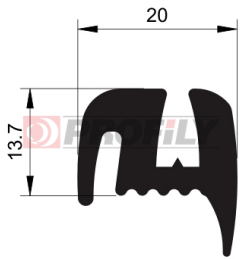

217090344-001

Profilauswahl: Kompaktprofile
Material: EPDM
Härte: 70 ShA
Farbe: Schwarz