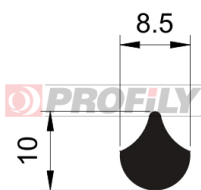

217090082-001

Profilauswahl: Kompaktprofile
Material: EPDM
Härte: 70 ShA
Farbe: Schwarz