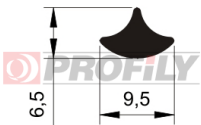

218090028-002

Profilauswahl: Kompaktprofile
Material: EPDM
Härte: 80 ShA
Farbe: Schwarz