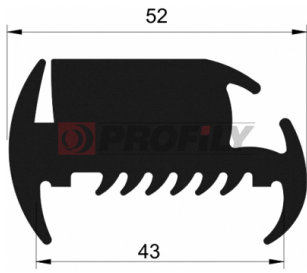

216090109-002

Profilauswahl: Kompaktprofile
Material: EPDM
Härte: 60 ShA
Farbe: Schwarz