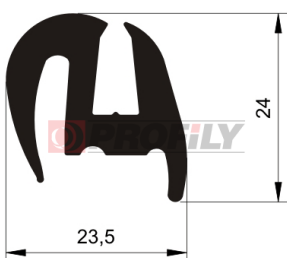

217090315-001

Profilauswahl: Kompaktprofile
Material: EPDM
Härte: 70 ShA
Farbe: Schwarz