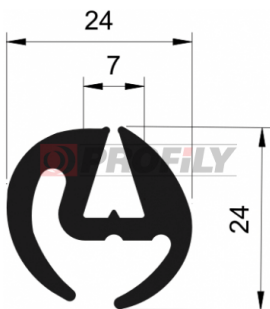

217090071-001

Profilauswahl: Kompaktprofile
Material: EPDM
Härte: 70 ShA
Farbe: Schwarz