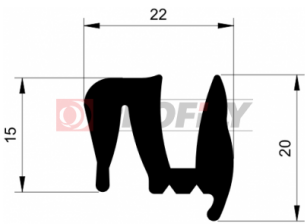

217090144-001

Profilauswahl: Kompaktprofile
 Material: EPDM
 Härte: 70 ShA
 Farbe: Schwarz

217090231-001

Profilauswahl: Kompaktprofile
Material: EPDM
Härte: 70 ShA
Farbe: Schwarz

217090247-001

Profilauswahl: Kompaktprofile
Material: EPDM
Härte: 70 ShA
Farbe: Schwarz