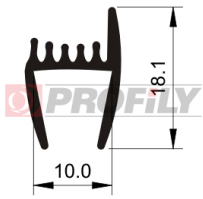

PRODUKTKATALOG

A company by

ESRUBBER
EIN SHEMER RUBBER IND.

216090048-002

Profilauswahl: Kompaktprofile
 Material: EPDM
 Härte: 60 ShA
 Farbe: Schwarz

216090053-001

Profilauswahl: Kompaktprofile
 Material: EPDM
 Härte: 60 ShA
 Farbe: Schwarz