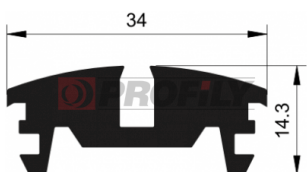

217090041-001

Profilauswahl: Kompaktprofile
 Material: EPDM
 Härte: 70 ShA
 Farbe: Schwarz

217090071-001

Profilauswahl: Kompaktprofile
 Material: EPDM
 Härte: 70 ShA
 Farbe: Schwarz

217090082-001

Profilauswahl: Kompaktprofile
 Material: EPDM
 Härte: 70 ShA
 Farbe: Schwarz