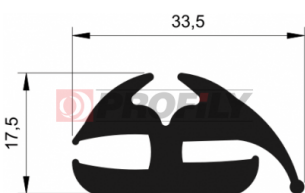

217090291-001

Profilauswahl: Kompaktprofile
Material: EPDM
Härte: 70 ShA
Farbe: Schwarz

217090315-001

Profilauswahl: Kompaktprofile
Material: EPDM
Härte: 70 ShA
Farbe: Schwarz

217090316-001

Profilauswahl: Kompaktprofile
Material: EPDM
Härte: 70 ShA
Farbe: Schwarz