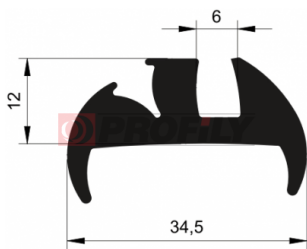

216090109-002

Profilauswahl: Kompaktprofile
 Material: EPDM
 Härte: 60 ShA
 Farbe: Schwarz

216090125-002

Profilauswahl: Kompaktprofile
 Material: EPDM
 Härte: 60 ShA
 Farbe: Schwarz

216090126-002

Profilauswahl: Kompaktprofile
 Material: EPDM
 Härte: 60 ShA
 Farbe: Schwarz