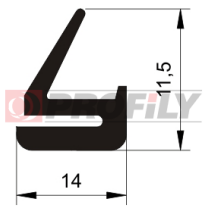

216090126-002

Profilauswahl: Kompaktprofile
Material: EPDM
Härte: 60 ShA
Farbe: Schwarz