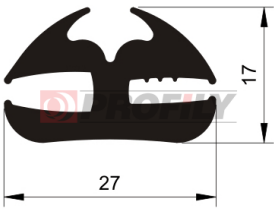

217090291-001

Profilauswahl: Kompaktprofile
Material: EPDM
Härte: 70 ShA
Farbe: Schwarz

217090315-001

Profilauswahl: Kompaktprofile
Material: EPDM
Härte: 70 ShA
Farbe: Schwarz

217090316-001

Profilauswahl: Kompaktprofile
Material: EPDM
Härte: 70 ShA
Farbe: Schwarz