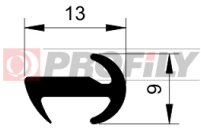

217090231-001

Profilauswahl: Kompaktprofile
Material: EPDM
Härte: 70 ShA
Farbe: Schwarz