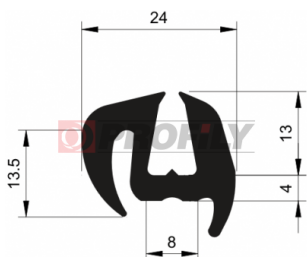

217090002-001

Profilauswahl: Kompaktprofile
Material: EPDM
Härte: 70 ShA
Farbe: Schwarz