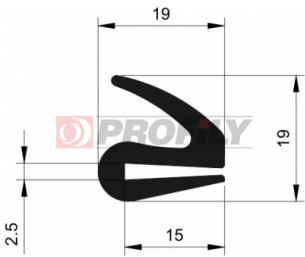

PRODUKTKATALOG

A company by

ESRUBBER
EIN SHEMER RUBBER IND.

216090048-002

Profilauswahl: Kompaktprofile
 Material: EPDM
 Härte: 60 ShA
 Farbe: Schwarz

216090053-001

Profilauswahl: Kompaktprofile
 Material: EPDM
 Härte: 60 ShA
 Farbe: Schwarz