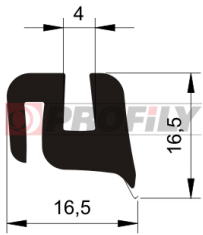

216090125-002

Profilauswahl: Kompaktprofile
Material: EPDM
Härte: 60 ShA
Farbe: Schwarz