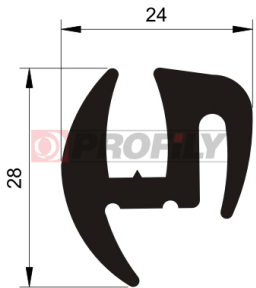

217090291-001

Profilauswahl: Kompaktprofile
Material: EPDM
Härte: 70 ShA
Farbe: Schwarz