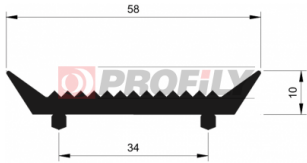

217090032-001

Profilauswahl: Kompaktprofile
Material: EPDM
Härte: 70 ShA
Farbe: Schwarz