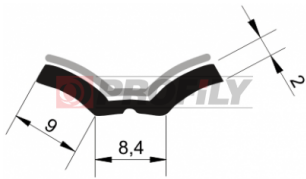

## 516090248-001

Profilauswahl: Hohlprofile  
Material: EPDM  
Härte: 60 ShA  
Farbe: Schwarz