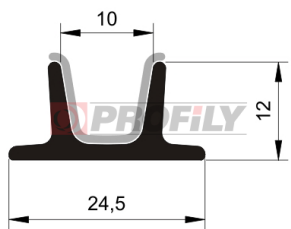

517090196-002

Profilauswahl: Hohlprofile
Material: EPDM
Härte: 70 ShA
Farbe: Schwarz