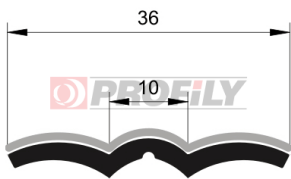

517090010-001

Profilauswahl: Hohlprofile
Material: EPDM
Härte: 70 ShA
Farbe: Schwarz