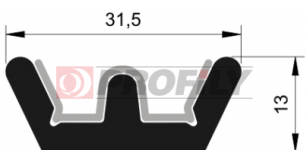

517090294-001

Profilauswahl: Hohlprofile
Material: EPDM
Härte: 70 ShA
Farbe: Schwarz