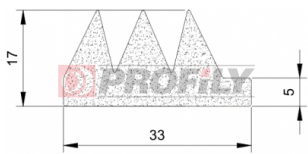

310090004-001

Profilauswahl: Schaumprofile
Material: EPDM
Farbe: Schwarz