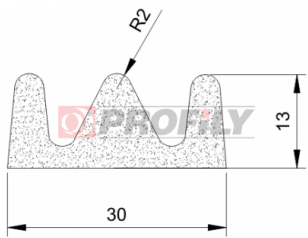

310090010-002

Profilauswahl: Schaumprofile
Material: EPDM
Farbe: Schwarz