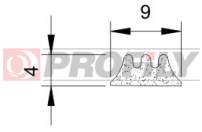

320090023-006

Profilauswahl: Schaumprofile
Material: EPDM
Farbe: Schwarz