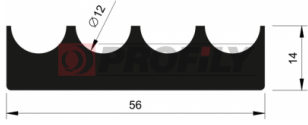

## 214090005-001

Profilauswahl: Kompaktprofile  
Material: EPDM  
Härte: 40 ShA  
Farbe: Schwarz