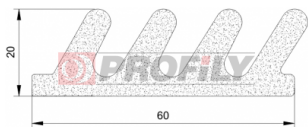

320090003-001

Profilauswahl: Schaumprofile
Material: EPDM
Farbe: Schwarz