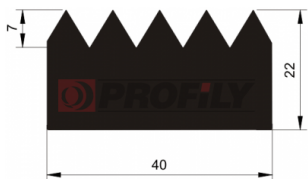

217090175-001

Profilauswahl: Kompaktprofile
Material: EPDM
Härte: 70 ShA
Farbe: Schwarz