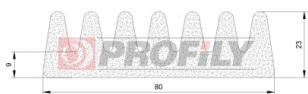

320090038-001

Profilauswahl: Schaumprofile
Material: EPDM
Farbe: Schwarz