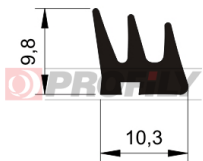

216090171-002

Profilauswahl: Kompaktprofile
Material: EPDM
Härte: 60 ShA
Farbe: Schwarz