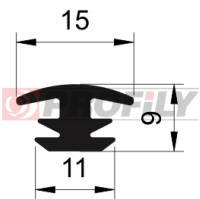

217090103-002

Profilauswahl: Kompaktprofile
Material: EPDM
Härte: 70 ShA
Farbe: Schwarz