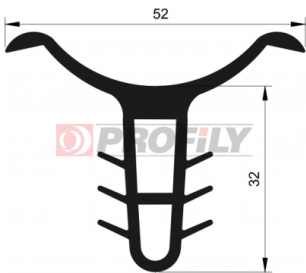

217090311-001

Profilauswahl: Kompaktprofile
Material: EPDM
Härte: 70 ShA
Farbe: Schwarz