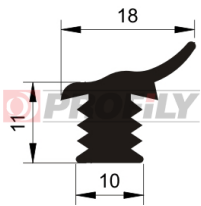

217090153-001

Profilauswahl: Kompaktprofile
Material: EPDM
Härte: 70 ShA
Farbe: Schwarz