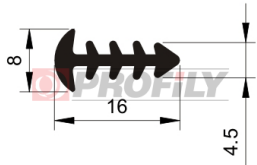

217090139-002

Profilauswahl: Kompaktprofile
Material: EPDM
Härte: 70 ShA
Farbe: Schwarz