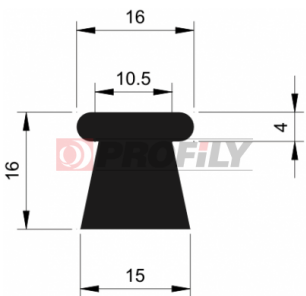

217090068-001

Profilauswahl: Kompaktprofile
Material: EPDM
Härte: 70 ShA
Farbe: Schwarz