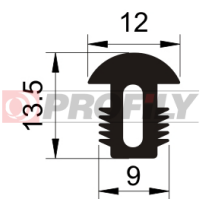

217090107-001

Profilauswahl: Kompaktprofile
Material: EPDM
Härte: 70 ShA
Farbe: Schwarz