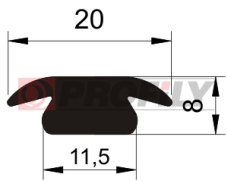

217090102-001

Profilauswahl: Kompaktprofile
Material: EPDM
Härte: 70 ShA
Farbe: Schwarz