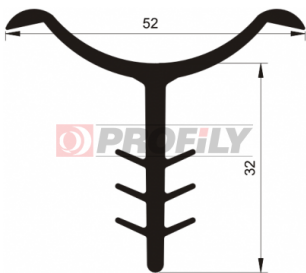

217090312-001

Profilauswahl: Kompaktprofile
Material: EPDM
Härte: 70 ShA
Farbe: Schwarz