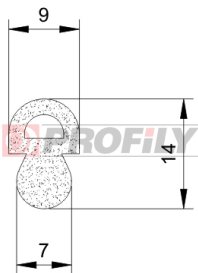

320090039-002

Profilauswahl: Schaumprofile
Material: EPDM
Farbe: Schwarz