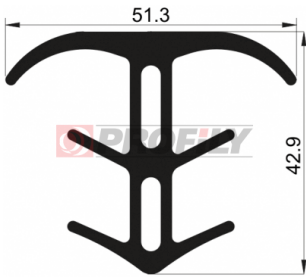

## 216090037-001

Profilauswahl: Kompaktprofile  
Material: EPDM  
Härte: 60 ShA  
Farbe: Schwarz