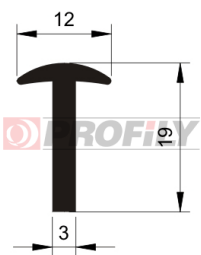

217090214-001

Profilauswahl: Kompaktprofile
Material: EPDM
Härte: 70 ShA
Farbe: Schwarz