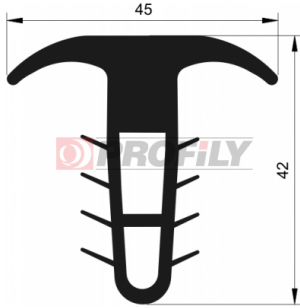

217090309-001

Profilauswahl: Kompaktprofile
Material: EPDM
Härte: 70 ShA
Farbe: Schwarz