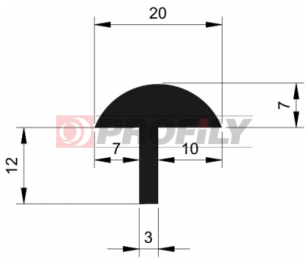

217090089-001

Profilauswahl: Kompaktprofile
Material: EPDM
Härte: 70 ShA
Farbe: Schwarz