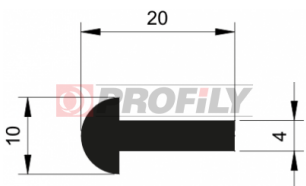

217090014-001

Profilauswahl: Kompaktprofile
Material: EPDM
Härte: 70 ShA
Farbe: Schwarz