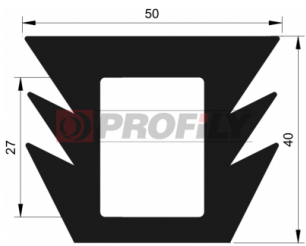

217090012-001

Profilauswahl: Kompaktprofile
Material: EPDM
Härte: 70 ShA
Farbe: Schwarz