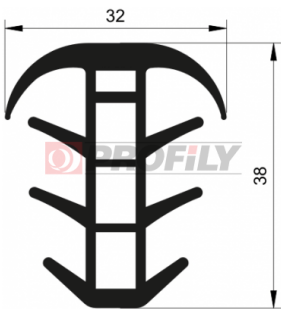

217090183-001

Profilauswahl: Kompaktprofile
Material: EPDM
Härte: 70 ShA
Farbe: Schwarz