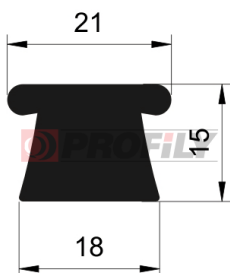

217090116-001

Profilauswahl: Kompaktprofile
Material: EPDM
Härte: 70 ShA
Farbe: Schwarz