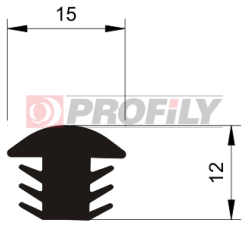

## 216090037-001

Profilauswahl: Kompaktprofile  
Material: EPDM  
Härte: 60 ShA  
Farbe: Schwarz