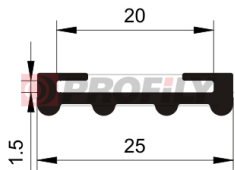

PRODUKTKATALOG

216090031-001

Profilauswahl: Kompaktprofile
Material: EPDM
Härte: 60 ShA
Farbe: Schwarz

216090220-001

Profilauswahl: Kompaktprofile
Material: EPDM
Härte: 60 ShA
Farbe: Schwarz

217090003-002

Profilauswahl: Kompaktprofile
Material: EPDM
Härte: 70 ShA
Farbe: Schwarz