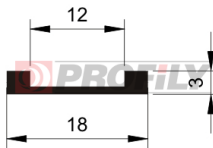

217090222-001

Profilauswahl: Kompaktprofile
Material: EPDM
Härte: 70 ShA
Farbe: Schwarz

218090002-001

Profilauswahl: Kompaktprofile
Material: EPDM
Härte: 80 ShA
Farbe: Schwarz

256090004-001

Profilauswahl: Kompaktprofile
Material: NBR
Härte: 60 ShA
Farbe: Schwarz