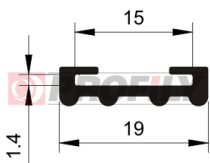

PRODUKTKATALOG

216090031-001

Profilauswahl: Kompaktprofile
Material: EPDM
Härte: 60 ShA
Farbe: Schwarz

216090220-001

Profilauswahl: Kompaktprofile
Material: EPDM
Härte: 60 ShA
Farbe: Schwarz

217090003-002

Profilauswahl: Kompaktprofile
Material: EPDM
Härte: 70 ShA
Farbe: Schwarz