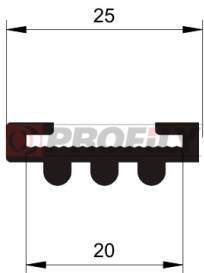

217090054-002

Profilauswahl: Kompaktprofile
Material: EPDM
Härte: 70 ShA
Farbe: Schwarz