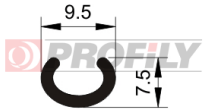

217090162-002

Profilauswahl: Kompaktprofile
Material: EPDM
Härte: 70 ShA
Farbe: Schwarz