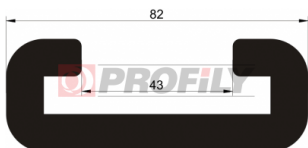

217090051-002

Profilauswahl: Kompaktprofile
Material: EPDM
Härte: 70 ShA
Farbe: Schwarz

217090054-002

Profilauswahl: Kompaktprofile
Material: EPDM
Härte: 70 ShA
Farbe: Schwarz

217090109-001

Profilauswahl: Kompaktprofile
Material: EPDM
Härte: 70 ShA
Farbe: Schwarz