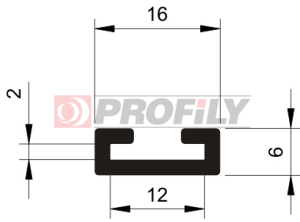

PRODUKTKATALOG

216090031-001

Profilauswahl: Kompaktprofile
Material: EPDM
Härte: 60 ShA
Farbe: Schwarz

216090220-001

Profilauswahl: Kompaktprofile
Material: EPDM
Härte: 60 ShA
Farbe: Schwarz

217090003-002

Profilauswahl: Kompaktprofile
Material: EPDM
Härte: 70 ShA
Farbe: Schwarz