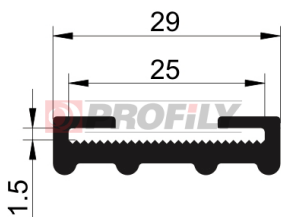

217090016-002

Profilauswahl: Kompaktprofile
Material: EPDM
Härte: 70 ShA
Farbe: Schwarz