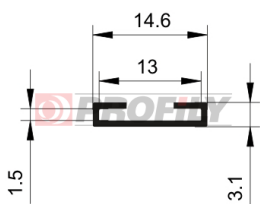

217090222-001

Profilauswahl: Kompaktprofile
Material: EPDM
Härte: 70 ShA
Farbe: Schwarz

218090002-001

Profilauswahl: Kompaktprofile
Material: EPDM
Härte: 80 ShA
Farbe: Schwarz

256090004-001

Profilauswahl: Kompaktprofile
Material: NBR
Härte: 60 ShA
Farbe: Schwarz