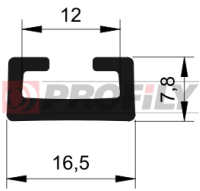

217090187-002

Profilauswahl: Kompaktprofile
Material: EPDM
Härte: 70 ShA
Farbe: Schwarz