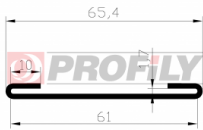

214090043-001

Profilauswahl: Kompaktprofile
Material: EPDM
Härte: 40 ShA
Farbe: Schwarz