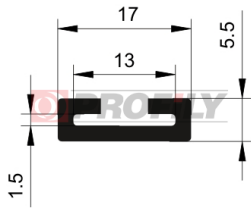

256090006-001

Profilauswahl: Kompaktprofile
Material: NBR
Härte: 60 ShA
Farbe: Schwarz