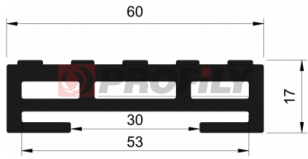

217090035-001

Profilauswahl: Kompaktprofile
Material: EPDM
Härte: 70 ShA
Farbe: Schwarz