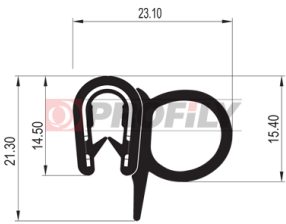

## 19.0426

Material: PVC + Metall / EPDM  
 Farbe: Schwarz  
 Dicke der Metallplatte: 1,2 -2,0 mm

## 19.0431

Material: PVC + Metall / EPDM  
 Farbe: Schwarz  
 Dicke der Metallplatte: 1,5 -4,0 mm

## 19.0990

Material: PVC + Metall / EPDM  
 Farbe: Schwarz  
 Dicke der Metallplatte: 1,5 -4,0 mm

## 19.1252

Material: PVC + Metall / EPDM  
 Farbe: Schwarz  
 Dicke der Metallplatte: 2,0 -4,0 mm