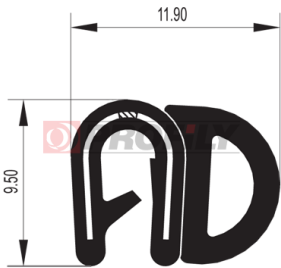

## 19.1252

Material: PVC + Metall / EPDM  
 Farbe: Schwarz  
 Dicke der Metallplatte: 2,0 -4,0 mm

## 19.1455

Material: PVC + Metall / EPDM  
 Farbe: Schwarz  
 Dicke der Metallplatte: 1,5 -4,0 mm

## 19.1545

Material: PVC + Metall / EPDM  
 Farbe: Schwarz  
 Dicke der Metallplatte: 1,5 - 4,0 mm

## 19.1592

Material: PVC + Metall / EPDM  
 Farbe: Schwarz  
 Dicke der Metallplatte: 1,0 - 3,0 mm