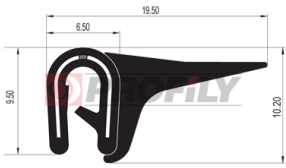

## 19.0426

Material: PVC + Metall / EPDM  
 Farbe: Schwarz  
 Dicke der Metallplatte: 1,2 -2,0 mm

## 19.0431

Material: PVC + Metall / EPDM  
 Farbe: Schwarz  
 Dicke der Metallplatte: 1,5 -4,0 mm

## 19.0990

Material: PVC + Metall / EPDM  
 Farbe: Schwarz  
 Dicke der Metallplatte: 1,5 -4,0 mm