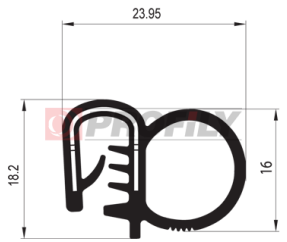

28.6255

Material: EPDM + Metall
Farbe: Schwarz
Dicke der Metallplatte: 1,0 - 4,5 mm