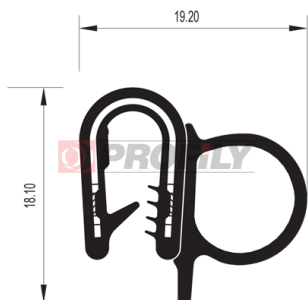

## 19.0426

Material: PVC + Metall / EPDM  
 Farbe: Schwarz  
 Dicke der Metallplatte: 1,2 -2,0 mm

## 19.0431

Material: PVC + Metall / EPDM  
 Farbe: Schwarz  
 Dicke der Metallplatte: 1,5 -4,0 mm

## 19.0990

Material: PVC + Metall / EPDM  
 Farbe: Schwarz  
 Dicke der Metallplatte: 1,5 -4,0 mm

## 19.1252

Material: PVC + Metall / EPDM  
 Farbe: Schwarz  
 Dicke der Metallplatte: 2,0 -4,0 mm