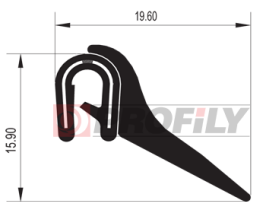

19.3989

Material: PVC + Metall / EPDM
Farbe: Schwarz
Dicke der Metallplatte: 0,8 - 2,0 mm