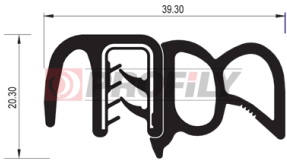

## 19.3328

Material: PVC + Metall / EPDM  
 Farbe: Schwarz  
 Dicke der Metallplatte: 2,0 -4,0 mm

## 19.3426

Material: PVC + Metall / EPDM  
 Farbe: Schwarz  
 Dicke der Metallplatte: 3,0 mm

## 19.3989

Material: PVC + Metall / EPDM  
 Farbe: Schwarz  
 Dicke der Metallplatte: 0,8 - 2,0 mm

## 19.4820

Material: PVC + Metall / EPDM  
 Farbe: Schwarz  
 Dicke der Metallplatte: 1,0 - 2,5 mm