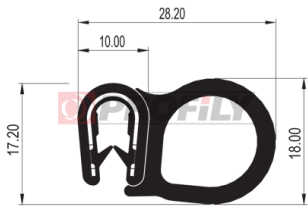

## 19.0426

Material: PVC + Metall / EPDM  
 Farbe: Schwarz  
 Dicke der Metallplatte: 1,2 -2,0 mm

## 19.0431

Material: PVC + Metall / EPDM  
 Farbe: Schwarz  
 Dicke der Metallplatte: 1,5 -4,0 mm

## 19.0990

Material: PVC + Metall / EPDM  
 Farbe: Schwarz  
 Dicke der Metallplatte: 1,5 -4,0 mm

## 19.1252

Material: PVC + Metall / EPDM  
 Farbe: Schwarz  
 Dicke der Metallplatte: 2,0 -4,0 mm