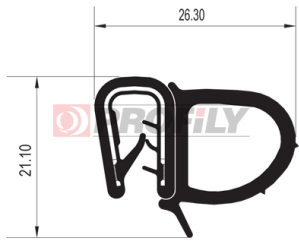

## 19.1592

Material: PVC + Metall / EPDM  
 Farbe: Schwarz  
 Dicke der Metallplatte: 1,0 - 3,0 mm

## 19.1710

Material: PVC + Metall / EPDM  
 Farbe: Schwarz  
 Dicke der Metallplatte: 0,8 - 2,0 mm

## 19.1849

Material: PVC + Metall / EPDM  
 Farbe: Schwarz  
 Dicke der Metallplatte: 1,0 - 4,0 mm

## 19.2320

Material: PVC + Metall / EPDM  
 Farbe: Schwarz  
 Dicke der Metallplatte: 1,0 - 4,0 mm