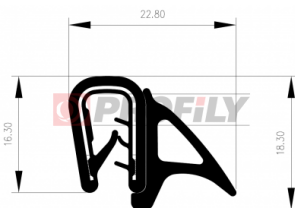

19.2559

Material: PVC + Metall / EPDM
Farbe: Schwarz
Dicke der Metallplatte: 1,0 - 4,0 mm