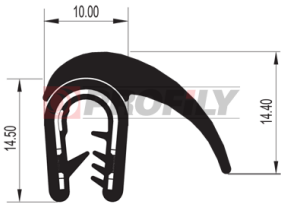

## 19.0431

Material: PVC + Metall / EPDM  
 Farbe: Schwarz  
 Dicke der Metallplatte: 1,5 -4,0 mm

## 19.0990

Material: PVC + Metall / EPDM  
 Farbe: Schwarz  
 Dicke der Metallplatte: 1,5 -4,0 mm

## 19.1252

Material: PVC + Metall / EPDM  
 Farbe: Schwarz  
 Dicke der Metallplatte: 2,0 -4,0 mm

## 19.1455

Material: PVC + Metall / EPDM  
 Farbe: Schwarz  
 Dicke der Metallplatte: 1,5 -4,0 mm