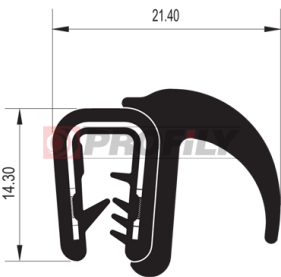

## 19.1455

Material: PVC + Metall / EPDM  
 Farbe: Schwarz  
 Dicke der Metallplatte: 1,5 -4,0 mm

## 19.1545

Material: PVC + Metall / EPDM  
 Farbe: Schwarz  
 Dicke der Metallplatte: 1,5 - 4,0 mm

## 19.1592

Material: PVC + Metall / EPDM  
 Farbe: Schwarz  
 Dicke der Metallplatte: 1,0 - 3,0 mm

## 19.1710

Material: PVC + Metall / EPDM  
 Farbe: Schwarz  
 Dicke der Metallplatte: 0,8 - 2,0 mm