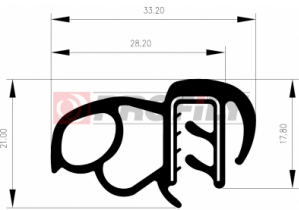

38.6410

Material: EPDM + Metall
Farbe: Schwarz
Dicke der Metallplatte: 2,0 - 4,0 mm