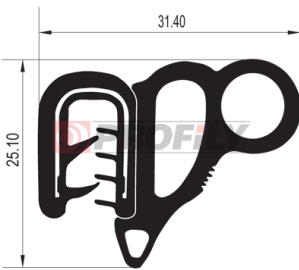

19.3426

Material: PVC + Metall / EPDM
Farbe: Schwarz
Dicke der Metallplatte: 3,0 mm