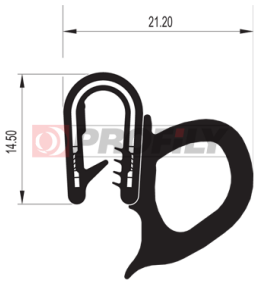

## 19.1710

Material: PVC + Metall / EPDM  
 Farbe: Schwarz  
 Dicke der Metallplatte: 0,8 - 2,0 mm

## 19.1849

Material: PVC + Metall / EPDM  
 Farbe: Schwarz  
 Dicke der Metallplatte: 1,0 - 4,0 mm

## 19.2320

Material: PVC + Metall / EPDM  
 Farbe: Schwarz  
 Dicke der Metallplatte: 1,0 - 4,0 mm

## 19.3229

Material: PVC + Metall / EPDM  
 Farbe: Schwarz  
 Dicke der Metallplatte: 1,0 - 4,0 mm