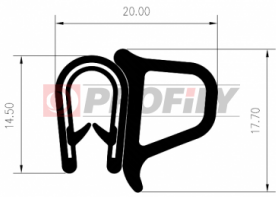

## 28.6255

Material: EPDM + Metall  
Farbe: Schwarz  
Dicke der Metallplatte: 1,0 - 4,5 mm

## 83.6819

Material: EPDM + Metall  
Farbe: Schwarz  
Dicke der Metallplatte: 4,5 - 7,5 mm

## 19.1703

Material: PVC + Metall / EPDM  
Farbe: Schwarz  
Dicke der Metallplatte: 1,5 - 4,0 mm

## 19.2559

Material: PVC + Metall / EPDM  
Farbe: Schwarz  
Dicke der Metallplatte: 1,0 - 4,0 mm