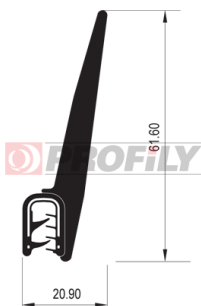

## 19.3229

Material: PVC + Metall / EPDM  
 Farbe: Schwarz  
 Dicke der Metallplatte: 1,0 - 4,0 mm

## 19.3328

Material: PVC + Metall / EPDM  
 Farbe: Schwarz  
 Dicke der Metallplatte: 2,0 -4,0 mm

## 19.3426

Material: PVC + Metall / EPDM  
 Farbe: Schwarz  
 Dicke der Metallplatte: 3,0 mm

## 19.3989

Material: PVC + Metall / EPDM  
 Farbe: Schwarz  
 Dicke der Metallplatte: 0,8 - 2,0 mm