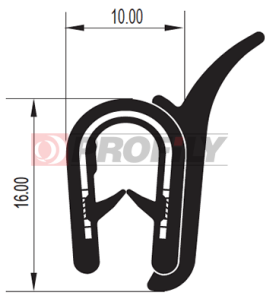

## 19.4820

Material: PVC + Metall / EPDM  
 Farbe: Schwarz  
 Dicke der Metallplatte: 1,0 - 2,5 mm

## 19.5153

Material: PVC + Metall / EPDM  
Farbe: Schwarz  
Dicke der Metallplatte: 2,0 - 5,0 mm

## 28.6255

Material: EPDM + Metall  
Farbe: Schwarz  
Dicke der Metallplatte: 1,0 - 4,5 mm

## 83.6819

Material: EPDM + Metall  
Farbe: Schwarz  
Dicke der Metallplatte: 4,5 - 7,5 mm