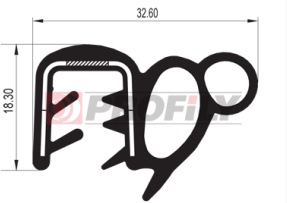

## 19.3989

Material: PVC + Metall / EPDM  
 Farbe: Schwarz  
 Dicke der Metallplatte: 0,8 - 2,0 mm

## 19.4820

Material: PVC + Metall / EPDM  
 Farbe: Schwarz  
 Dicke der Metallplatte: 1,0 - 2,5 mm

## 19.5153

Material: PVC + Metall / EPDM  
Farbe: Schwarz  
Dicke der Metallplatte: 2,0 - 5,0 mm

## 28.6255

Material: EPDM + Metall  
Farbe: Schwarz  
Dicke der Metallplatte: 1,0 - 4,5 mm