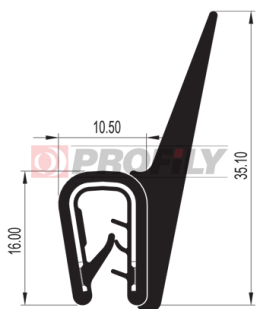

## 19.1545

Material: PVC + Metall / EPDM  
 Farbe: Schwarz  
 Dicke der Metallplatte: 1,5 - 4,0 mm

## 19.1592

Material: PVC + Metall / EPDM  
 Farbe: Schwarz  
 Dicke der Metallplatte: 1,0 - 3,0 mm

## 19.1710

Material: PVC + Metall / EPDM  
 Farbe: Schwarz  
 Dicke der Metallplatte: 0,8 - 2,0 mm

## 19.1849

Material: PVC + Metall / EPDM  
 Farbe: Schwarz  
 Dicke der Metallplatte: 1,0 - 4,0 mm