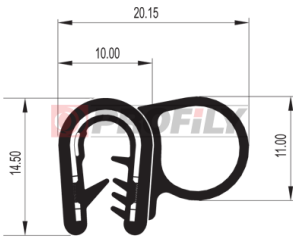

## 19.0990

Material: PVC + Metall / EPDM  
 Farbe: Schwarz  
 Dicke der Metallplatte: 1,5 -4,0 mm

## 19.1252

Material: PVC + Metall / EPDM  
 Farbe: Schwarz  
 Dicke der Metallplatte: 2,0 -4,0 mm

## 19.1455

Material: PVC + Metall / EPDM  
 Farbe: Schwarz  
 Dicke der Metallplatte: 1,5 -4,0 mm

## 19.1545

Material: PVC + Metall / EPDM  
 Farbe: Schwarz  
 Dicke der Metallplatte: 1,5 - 4,0 mm