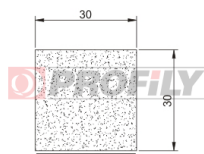

## 110090001-002

Druh profilu: Mikroporézní profily  
Materiál: EPDM  
Barva: Černá