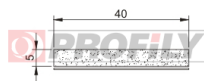

120020540-001

Druh profilu: Mikroporézní profily
Materiál: EPDM
Barva: Černá