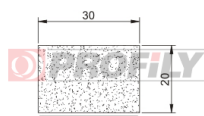

120022030-001

Druh profilu: Mikroporézní profily
Materiál: EPDM
Barva: Černá