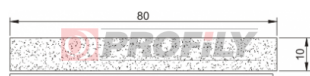

120021080-001

Druh profilu: Mikroporézní profily
Materiál: EPDM
Barva: Černá