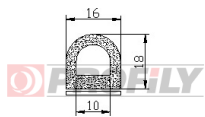

120090006-002

Druh profilu: Mikroporézní profily
Materiál: EPDM
Barva: Černá