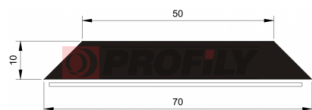

117090001-001

Druh profilu: Kompaktní profily
Materiál: EPDM
Tvrdost: 70 ShA
Barva: Černá