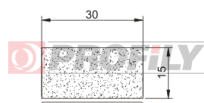

120021530-001

Druh profilu: Mikroporézní profily
Materiál: EPDM
Barva: Černá