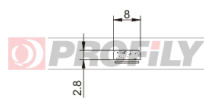

120020308-006

Druh profilu: Mikroporézní profily
Materiál: EPDM
Barva: Černá