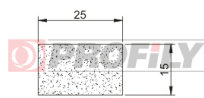

120021525-001

Druh profilu: Mikroporézní profily
Materiál: EPDM
Barva: Černá