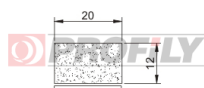

120021220-001

Druh profilu: Mikroporézní profily
Materiál: EPDM
Barva: Černá