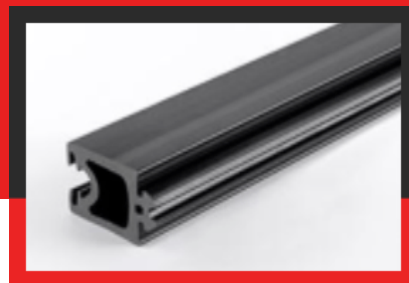

KATALOG VÝROBKŮ

A company by

ESRUBBER

EIN SHEMER RUBBER IND.