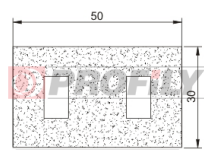

120053050-001

Druh profilu: Mikroporézní profily
Materiál: EPDM
Barva: Černá