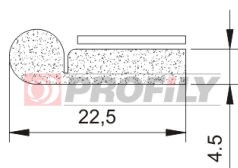

## 110090001-002

Druh profilu: Mikroporézní profily  
Materiál: EPDM  
Barva: Černá