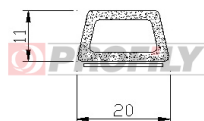

120090002-002

Druh profilu: Mikroporézní profily
Materiál: EPDM
Barva: Černá