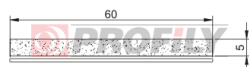

120020560-001

Druh profilu: Mikroporézní profily
Materiál: EPDM
Barva: Černá