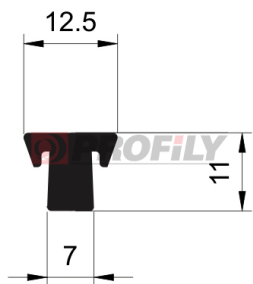

## 217090027-001

Druh profilu: Kompaktní profily  
Materiál: EPDM  
Tvrdost: 70 ShA  
Barva: Černá