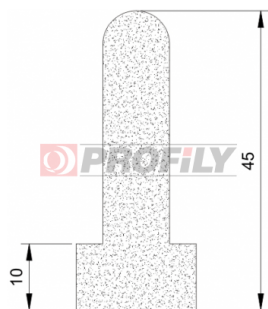

320090063-001

Druh profilu: Mikroporézní profily
Materiál: EPDM
Barva: Černá