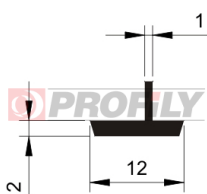

217090200-001

Druh profilu: Kompaktní profily
Materiál: EPDM
Tvrdost: 70 ShA
Barva: Černá