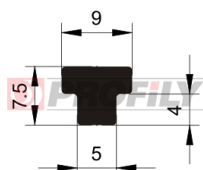

256090009-001

Druh profilu: Kompaktní profily
Materiál: NBR
Tvrdost: 60 ShA
Barva: Černá