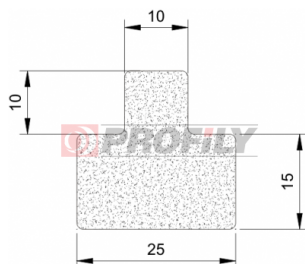

320090047-001

Druh profilu: Mikroporézní profily
Materiál: EPDM
Barva: Černá