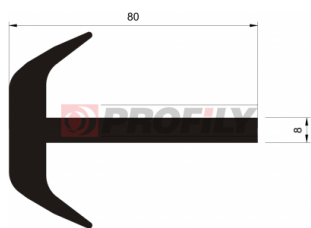

## 217090027-001

Druh profilu: Kompaktní profily  
Materiál: EPDM  
Tvrdost: 70 ShA  
Barva: Černá

## 217090092-001

Druh profilu: Kompaktní profily  
Materiál: EPDM  
Tvrdost: 70 ShA  
Barva: Černá