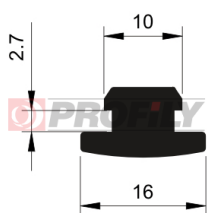

218090004-001

Druh profilu: Kompaktní profily
Materiál: EPDM
Tvrdost: 80 ShA
Barva: Černá