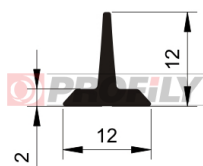

218090012-002

Druh profilu: Kompaktní profily
Materiál: EPDM
Tvrdost: 80 ShA
Barva: Černá