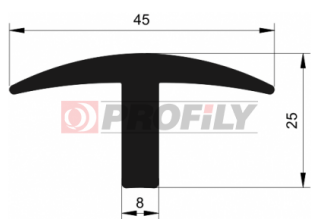

## 217090027-001

Druh profilu: Kompaktní profily  
Materiál: EPDM  
Tvrdost: 70 ShA  
Barva: Černá

## 217090092-001

Druh profilu: Kompaktní profily  
Materiál: EPDM  
Tvrdost: 70 ShA  
Barva: Černá