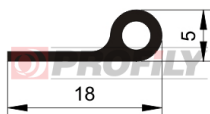

214090026-001

Druh profilu: Kompaktní profily
Materiál: EPDM
Tvrdost: 40 ShA
Barva: Černá

216090156-001

Druh profilu: Kompaktní profily
Materiál: EPDM
Tvrdost: 60 ShA
Barva: Černá

216090235-001

Druh profilu: Kompaktní profily
Materiál: EPDM
Tvrdost: 60 ShA
Barva: Černá

217090037-001

Druh profilu: Kompaktní profily
Materiál: EPDM
Tvrdost: 70 ShA
Barva: Černá

217090252-001

Druh profilu: Kompaktní profily
Materiál: EPDM
Tvrdost: 70 ShA
Barva: Černá

256090013-001

Druh profilu: Kompaktní profily
Materiál: NBR
Tvrdost: 60 ShA
Barva: Černá

256090014-001

Druh profilu: Kompaktní profily
Materiál: NBR
Tvrdost: 60 ShA
Barva: Černá

320090004-001

Druh profilu: Mikroporézní profily
Materiál: EPDM
Barva: Černá

320090017-001

Druh profilu: Mikroporézní profily
Materiál: EPDM
Barva: Černá