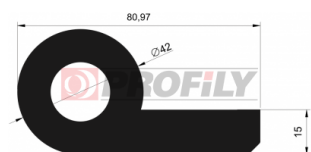

214090026-001

Druh profilu: Kompaktní profily
Materiál: EPDM
Tvrdost: 40 ShA
Barva: Černá