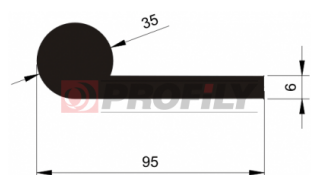

KATALOG VÝROBKŮ

A company by

ESRUBBER

EIN SHEMER RUBBER IND.

214090003-001

Druh profilu: Kompaktní profily
Materiál: EPDM
Tvrdost: 40 ShA
Barva: Černá

214090021-001

Druh profilu: Kompaktní profily
Materiál: EPDM
Tvrdost: 40 ShA
Barva: Černá

214090026-001

Druh profilu: Kompaktní profily
Materiál: EPDM
Tvrdost: 40 ShA
Barva: Černá

216090156-001

Druh profilu: Kompaktní profily
Materiál: EPDM
Tvrdost: 60 ShA
Barva: Černá

216090235-001

Druh profilu: Kompaktní profily
Materiál: EPDM
Tvrdost: 60 ShA
Barva: Černá