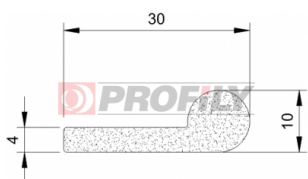

217090037-001

Druh profilu: Kompaktní profily
Materiál: EPDM
Tvrdost: 70 ShA
Barva: Černá

217090252-001

Druh profilu: Kompaktní profily
Materiál: EPDM
Tvrdost: 70 ShA
Barva: Černá

256090013-001

Druh profilu: Kompaktní profily
Materiál: NBR
Tvrdost: 60 ShA
Barva: Černá

256090014-001

Druh profilu: Kompaktní profily
Materiál: NBR
Tvrdost: 60 ShA
Barva: Černá

320090004-001

Druh profilu: Mikroporézní profily
Materiál: EPDM
Barva: Černá

320090017-001

Druh profilu: Mikroporézní profily
Materiál: EPDM
Barva: Černá