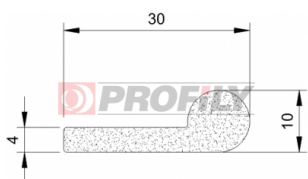

320090004-001

Druh profilu: Mikroporézní profily
Materiál: EPDM
Barva: Černá