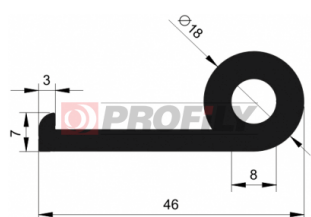

## 214090003-001

Druh profilu: Kompaktní profily  
Materiál: EPDM  
Tvrdost: 40 ShA  
Barva: Černá

## 214090021-001

Druh profilu: Kompaktní profily  
Materiál: EPDM  
Tvrdost: 40 ShA  
Barva: Černá