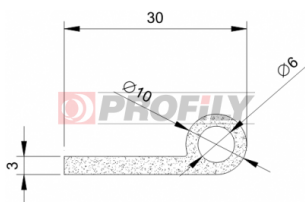

320090010-001

Druh profilu: Mikroporézní profily
Materiál: EPDM
Barva: Černá