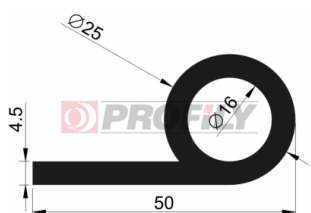

## 214090003-001

Druh profilu: Kompaktní profily  
Materiál: EPDM  
Tvrdost: 40 ShA  
Barva: Černá