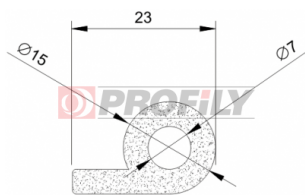

320090017-001

Druh profilu: Mikroporézní profily
Materiál: EPDM
Barva: Černá