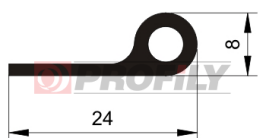

256090014-001

Druh profilu: Kompaktní profily
Materiál: NBR
Tvrdost: 60 ShA
Barva: Černá