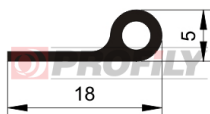

256090013-001

Druh profilu: Kompaktní profily
Materiál: NBR
Tvrdost: 60 ShA
Barva: Černá