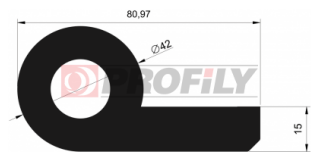

KATALOG VÝROBKŮ

A company by

ESRUBBER

EIN SHEMER RUBBER IND.

214090003-001

Druh profilu: Kompaktní profily
Materiál: EPDM
Tvrdost: 40 ShA
Barva: Černá

214090021-001

Druh profilu: Kompaktní profily
Materiál: EPDM
Tvrdost: 40 ShA
Barva: Černá