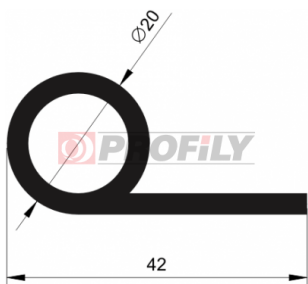

217090252-001

Druh profilu: Kompaktní profily
Materiál: EPDM
Tvrdost: 70 ShA
Barva: Černá

256090013-001

Druh profilu: Kompaktní profily
Materiál: NBR
Tvrdost: 60 ShA
Barva: Černá