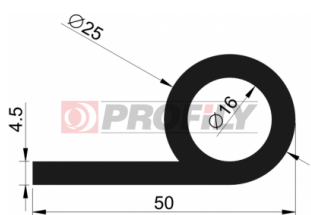

KATALOG VÝROBKŮ

A company by

ESRUBBER

EIN SHEMER RUBBER IND.

214090003-001

Druh profilu: Kompaktní profily
Materiál: EPDM
Tvrdost: 40 ShA
Barva: Černá

214090021-001

Druh profilu: Kompaktní profily
Materiál: EPDM
Tvrdost: 40 ShA
Barva: Černá

214090026-001

Druh profilu: Kompaktní profily
Materiál: EPDM
Tvrdost: 40 ShA
Barva: Černá

216090156-001

Druh profilu: Kompaktní profily
Materiál: EPDM
Tvrdost: 60 ShA
Barva: Černá

216090235-001

Druh profilu: Kompaktní profily
Materiál: EPDM
Tvrdost: 60 ShA
Barva: Černá