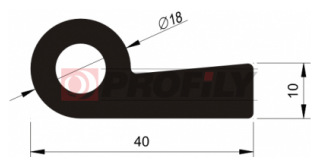

KATALOG VÝROBKŮ

A company by

ESRUBBER

EIN SHEMER RUBBER IND.

214090003-001

Druh profilu: Kompaktní profily
Materiál: EPDM
Tvrdost: 40 ShA
Barva: Černá

214090021-001

Druh profilu: Kompaktní profily
Materiál: EPDM
Tvrdost: 40 ShA
Barva: Černá

214090026-001

Druh profilu: Kompaktní profily
Materiál: EPDM
Tvrdost: 40 ShA
Barva: Černá

216090156-001

Druh profilu: Kompaktní profily
Materiál: EPDM
Tvrdost: 60 ShA
Barva: Černá

216090235-001

Druh profilu: Kompaktní profily
Materiál: EPDM
Tvrdost: 60 ShA
Barva: Černá

217090037-001

Druh profilu: Kompaktní profily
Materiál: EPDM
Tvrdost: 70 ShA
Barva: Černá

217090252-001

Druh profilu: Kompaktní profily
Materiál: EPDM
Tvrdost: 70 ShA
Barva: Černá

256090013-001

Druh profilu: Kompaktní profily
Materiál: NBR
Tvrdost: 60 ShA
Barva: Černá