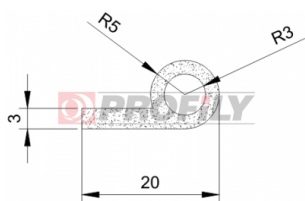

320090046-001

Druh profilu: Mikroporézní profily
Materiál: EPDM
Barva: Černá