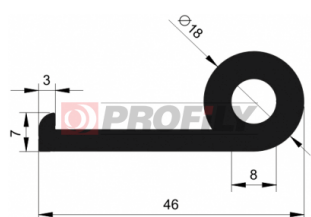

KATALOG VÝROBKŮ

A company by

ESRUBBER

EIN SHEMER RUBBER IND.

214090003-001

Druh profilu: Kompaktní profily
Materiál: EPDM
Tvrdost: 40 ShA
Barva: Černá

214090021-001

Druh profilu: Kompaktní profily
Materiál: EPDM
Tvrdost: 40 ShA
Barva: Černá

214090026-001

Druh profilu: Kompaktní profily
Materiál: EPDM
Tvrdost: 40 ShA
Barva: Černá

216090156-001

Druh profilu: Kompaktní profily
Materiál: EPDM
Tvrdost: 60 ShA
Barva: Černá

216090235-001

Druh profilu: Kompaktní profily
Materiál: EPDM
Tvrdost: 60 ShA
Barva: Černá

217090037-001

Druh profilu: Kompaktní profily
Materiál: EPDM
Tvrdost: 70 ShA
Barva: Černá

217090252-001

Druh profilu: Kompaktní profily
Materiál: EPDM
Tvrdost: 70 ShA
Barva: Černá

256090013-001

Druh profilu: Kompaktní profily
Materiál: NBR
Tvrdost: 60 ShA
Barva: Černá

256090014-001

Druh profilu: Kompaktní profily
Materiál: NBR
Tvrdost: 60 ShA
Barva: Černá

320090004-001

Druh profilu: Mikroporézní profily
Materiál: EPDM
Barva: Černá

320090017-001

Druh profilu: Mikroporézní profily
Materiál: EPDM
Barva: Černá