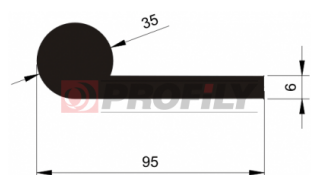

216090235-001

Druh profilu: Kompaktní profily
Materiál: EPDM
Tvrdost: 60 ShA
Barva: Černá