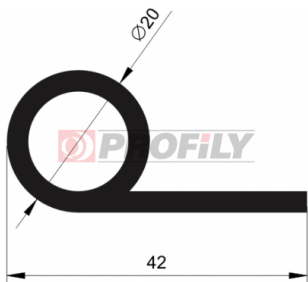

217090252-001

Druh profilu: Kompaktní profily
Materiál: EPDM
Tvrdost: 70 ShA
Barva: Černá

256090013-001

Druh profilu: Kompaktní profily
Materiál: NBR
Tvrdost: 60 ShA
Barva: Černá