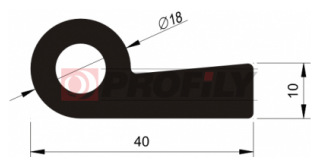

214090003-001

Druh profilu: Kompaktní profily
Materiál: EPDM
Tvrdost: 40 ShA
Barva: Černá