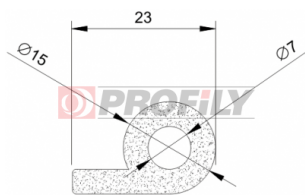

217090037-001

Druh profilu: Kompaktní profily
Materiál: EPDM
Tvrdost: 70 ShA
Barva: Černá

217090252-001

Druh profilu: Kompaktní profily
Materiál: EPDM
Tvrdost: 70 ShA
Barva: Černá

256090013-001

Druh profilu: Kompaktní profily
Materiál: NBR
Tvrdost: 60 ShA
Barva: Černá

256090014-001

Druh profilu: Kompaktní profily
Materiál: NBR
Tvrdost: 60 ShA
Barva: Černá

320090004-001

Druh profilu: Mikroporézní profily
Materiál: EPDM
Barva: Černá

320090017-001

Druh profilu: Mikroporézní profily
Materiál: EPDM
Barva: Černá