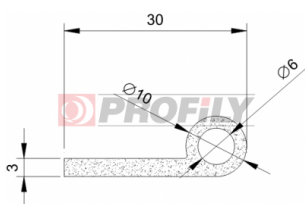

256090014-001

Druh profilu: Kompaktní profily
Materiál: NBR
Tvrdost: 60 ShA
Barva: Černá

320090004-001

Druh profilu: Mikroporézní profily
Materiál: EPDM
Barva: Černá

320090017-001

Druh profilu: Mikroporézní profily
Materiál: EPDM
Barva: Černá