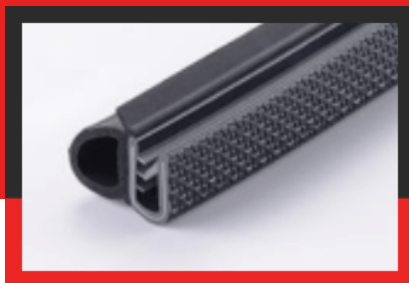

KATALOG VÝROBKŮ

A company by

ESRUBBER

EIN SHEMER RUBBER IND.

216090047-001

Druh profilu: Kompaktní profily
Materiál: EPDM
Tvrdost: 60 ShA
Barva: Černá

216090063-001

Druh profilu: Kompaktní profily
Materiál: EPDM
Tvrdost: 60 ShA
Barva: Černá

216090107-002

Druh profilu: Kompaktní profily
Materiál: EPDM
Tvrdost: 60 ShA
Barva: Černá

217090005-001

Druh profilu: Kompaktní profily
Materiál: EPDM
Tvrdost: 70 ShA
Barva: Černá

217090008-001

Druh profilu: Kompaktní profily
Materiál: EPDM
Tvrdost: 70 ShA
Barva: Černá

217090013-001

Druh profilu: Kompaktní profily
Materiál: EPDM
Tvrdost: 70 ShA
Barva: Černá

217090023-001

Druh profilu: Kompaktní profily
Materiál: EPDM
Tvrdost: 70 ShA
Barva: Černá

217090025-001

Druh profilu: Kompaktní profily
Materiál: EPDM
Tvrdost: 70 ShA
Barva: Černá