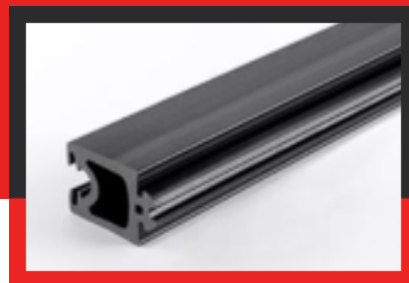

KATALOG VÝROBKŮ

A company by

ESRUBBER

EIN SHEMER RUBBER IND.

216090047-001

Druh profilu: Kompaktní profily
Materiál: EPDM
Tvrdost: 60 ShA
Barva: Černá

216090063-001

Druh profilu: Kompaktní profily
Materiál: EPDM
Tvrdost: 60 ShA
Barva: Černá

216090107-002

Druh profilu: Kompaktní profily
Materiál: EPDM
Tvrdost: 60 ShA
Barva: Černá

217090005-001

Druh profilu: Kompaktní profily
Materiál: EPDM
Tvrdost: 70 ShA
Barva: Černá

217090008-001

Druh profilu: Kompaktní profily
Materiál: EPDM
Tvrdost: 70 ShA
Barva: Černá

217090013-001

Druh profilu: Kompaktní profily
Materiál: EPDM
Tvrdost: 70 ShA
Barva: Černá

217090023-001

Druh profilu: Kompaktní profily
Materiál: EPDM
Tvrdost: 70 ShA
Barva: Černá

217090025-001

Druh profilu: Kompaktní profily
Materiál: EPDM
Tvrdost: 70 ShA
Barva: Černá