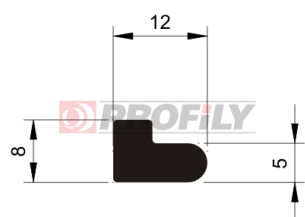

217090023-001

Druh profilu: Kompaktní profily
Materiál: EPDM
Tvrdost: 70 ShA
Barva: Černá