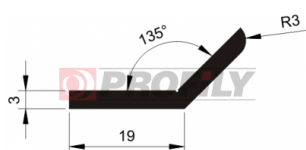

KATALOG VÝROBKŮ

A company by

ESRUBBER

EIN SHEMER RUBBER IND.

216090047-001

Druh profilu: Kompaktní profily
Materiál: EPDM
Tvrdost: 60 ShA
Barva: Černá

216090063-001

Druh profilu: Kompaktní profily
Materiál: EPDM
Tvrdost: 60 ShA
Barva: Černá