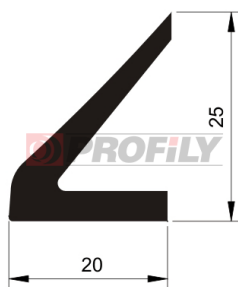

217090131-001

Druh profilu: Kompaktní profily
Materiál: EPDM
Tvrdost: 70 ShA
Barva: Černá