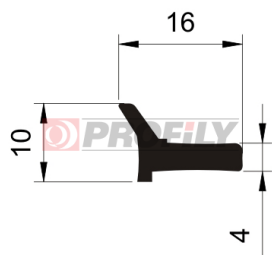

217090065-001

Druh profilu: Kompaktní profily
Materiál: EPDM
Tvrdost: 70 ShA
Barva: Černá