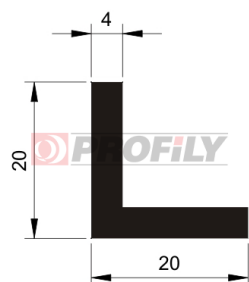

217090025-001

Druh profilu: Kompaktní profily
Materiál: EPDM
Tvrdost: 70 ShA
Barva: Černá