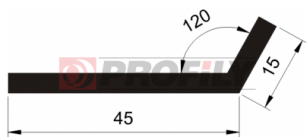

217090095-001

Druh profilu: Kompaktní profily
Materiál: EPDM
Tvrdost: 70 ShA
Barva: Černá