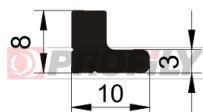

217090049-002

Druh profilu: Kompaktní profily
Materiál: EPDM
Tvrdost: 70 ShA
Barva: Černá

217090065-001

Druh profilu: Kompaktní profily
Materiál: EPDM
Tvrdost: 70 ShA
Barva: Černá

217090095-001

Druh profilu: Kompaktní profily
Materiál: EPDM
Tvrdost: 70 ShA
Barva: Černá

217090117-001

Druh profilu: Kompaktní profily
Materiál: EPDM
Tvrdost: 70 ShA
Barva: Černá

217090122-001

Druh profilu: Kompaktní profily
Materiál: EPDM
Tvrdost: 70 ShA
Barva: Černá

217090131-001

Druh profilu: Kompaktní profily
Materiál: EPDM
Tvrdost: 70 ShA
Barva: Černá