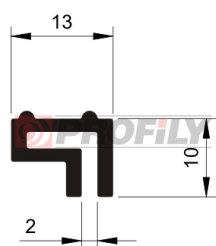

217090005-001

Druh profilu: Kompaktní profily
Materiál: EPDM
Tvrdost: 70 ShA
Barva: Černá