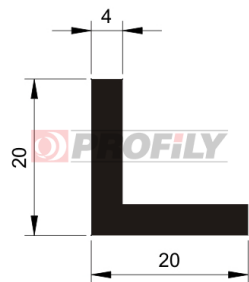

217090025-001

Druh profilu: Kompaktní profily
Materiál: EPDM
Tvrdost: 70 ShA
Barva: Černá