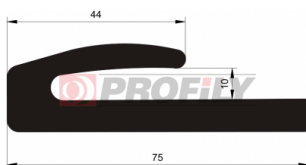

217090122-001

Druh profilu: Kompaktní profily
Materiál: EPDM
Tvrdost: 70 ShA
Barva: Černá