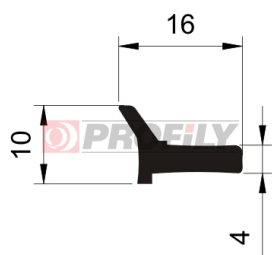

217090065-001

Druh profilu: Kompaktní profily
Materiál: EPDM
Tvrdost: 70 ShA
Barva: Černá