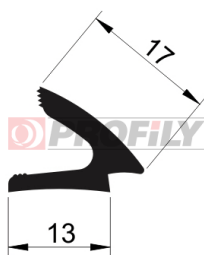

217090013-001

Druh profilu: Kompaktní profily
Materiál: EPDM
Tvrdost: 70 ShA
Barva: Černá

217090023-001

Druh profilu: Kompaktní profily
Materiál: EPDM
Tvrdost: 70 ShA
Barva: Černá

217090025-001

Druh profilu: Kompaktní profily
Materiál: EPDM
Tvrdost: 70 ShA
Barva: Černá