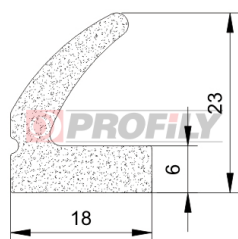

320090041-001

Druh profilu: Mikroporézní profily
Materiál: EPDM
Barva: Černá