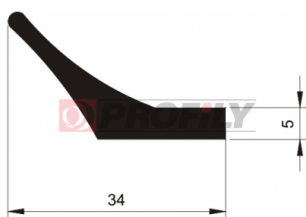

217090289-001

Druh profilu: Kompaktní profily
Materiál: EPDM
Tvrdost: 70 ShA
Barva: Černá