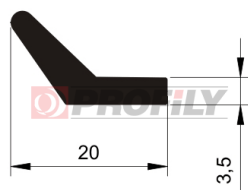

217090290-001

Druh profilu: Kompaktní profily
Materiál: EPDM
Tvrdost: 70 ShA
Barva: Černá