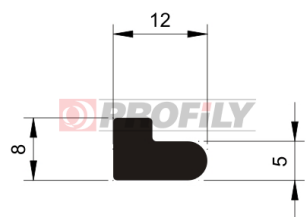

217090023-001

Druh profilu: Kompaktní profily
Materiál: EPDM
Tvrdost: 70 ShA
Barva: Černá