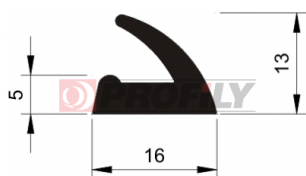

KATALOG VÝROBKŮ

A company by

ESRUBBER

EIN SHEMER RUBBER IND.

216090047-001

Druh profilu: Kompaktní profily
Materiál: EPDM
Tvrdost: 60 ShA
Barva: Černá

216090063-001

Druh profilu: Kompaktní profily
Materiál: EPDM
Tvrdost: 60 ShA
Barva: Černá

216090107-002

Druh profilu: Kompaktní profily
Materiál: EPDM
Tvrdost: 60 ShA
Barva: Černá

217090005-001

Druh profilu: Kompaktní profily
Materiál: EPDM
Tvrdost: 70 ShA
Barva: Černá

217090008-001

Druh profilu: Kompaktní profily
Materiál: EPDM
Tvrdost: 70 ShA
Barva: Černá