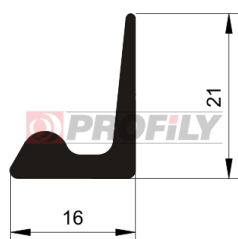

217090117-001

Druh profilu: Kompaktní profily
Materiál: EPDM
Tvrdost: 70 ShA
Barva: Černá

217090122-001

Druh profilu: Kompaktní profily
Materiál: EPDM
Tvrdost: 70 ShA
Barva: Černá

217090131-001

Druh profilu: Kompaktní profily
Materiál: EPDM
Tvrdost: 70 ShA
Barva: Černá