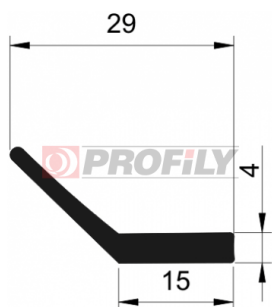

KATALOG VÝROBKŮ

A company by

ESRUBBER

EIN SHEMER RUBBER IND.

216090047-001

Druh profilu: Kompaktní profily
Materiál: EPDM
Tvrdost: 60 ShA
Barva: Černá

216090063-001

Druh profilu: Kompaktní profily
Materiál: EPDM
Tvrdost: 60 ShA
Barva: Černá