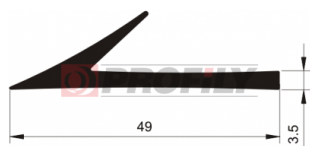

217090277-001

Druh profilu: Kompaktní profily
Materiál: EPDM
Tvrdost: 70 ShA
Barva: Černá

217090289-001

Druh profilu: Kompaktní profily
Materiál: EPDM
Tvrdost: 70 ShA
Barva: Černá

217090290-001

Druh profilu: Kompaktní profily
Materiál: EPDM
Tvrdost: 70 ShA
Barva: Černá