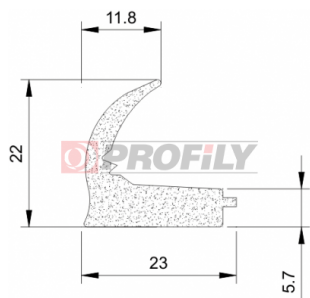

310090002-001

Druh profilu: Mikroporézní profily
Materiál: EPDM
Barva: Černá