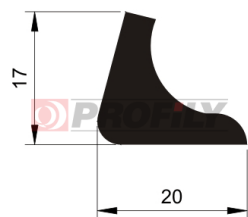

217090163-002

Druh profilu: Kompaktní profily
Materiál: EPDM
Tvrdost: 70 ShA
Barva: Černá

217090191-001

Druh profilu: Kompaktní profily
Materiál: EPDM
Tvrdost: 70 ShA
Barva: Černá

217090244-001

Druh profilu: Kompaktní profily
Materiál: EPDM
Tvrdost: 70 ShA
Barva: Černá