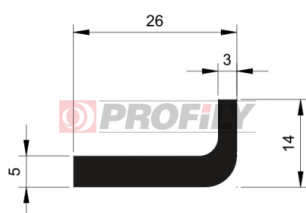

217090008-001

Druh profilu: Kompaktní profily
Materiál: EPDM
Tvrdost: 70 ShA
Barva: Černá