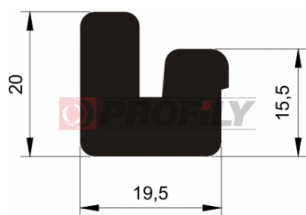

217090191-001

Druh profilu: Kompaktní profily
Materiál: EPDM
Tvrdost: 70 ShA
Barva: Černá