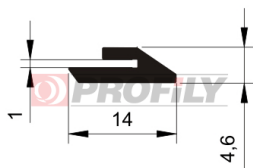

217090244-001

Druh profilu: Kompaktní profily
Materiál: EPDM
Tvrdost: 70 ShA
Barva: Černá