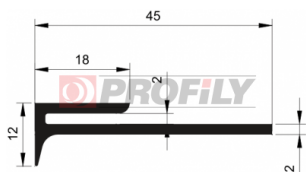

216090107-002

Druh profilu: Kompaktní profily
Materiál: EPDM
Tvrdost: 60 ShA
Barva: Černá

217090005-001

Druh profilu: Kompaktní profily
Materiál: EPDM
Tvrdost: 70 ShA
Barva: Černá

217090008-001

Druh profilu: Kompaktní profily
Materiál: EPDM
Tvrdost: 70 ShA
Barva: Černá