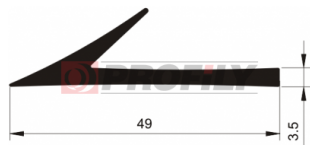

217090277-001

Druh profilu: Kompaktní profily
Materiál: EPDM
Tvrdost: 70 ShA
Barva: Černá

217090289-001

Druh profilu: Kompaktní profily
Materiál: EPDM
Tvrdost: 70 ShA
Barva: Černá

217090290-001

Druh profilu: Kompaktní profily
Materiál: EPDM
Tvrdost: 70 ShA
Barva: Černá