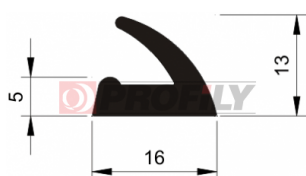

KATALOG VÝROBKŮ

A company by

ESRUBBER

EIN SHEMER RUBBER IND.

216090047-001

Druh profilu: Kompaktní profily
Materiál: EPDM
Tvrdost: 60 ShA
Barva: Černá

216090063-001

Druh profilu: Kompaktní profily
Materiál: EPDM
Tvrdost: 60 ShA
Barva: Černá