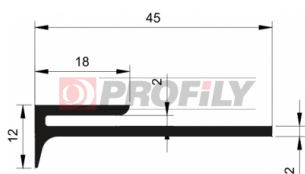

216090107-002

Druh profilu: Kompaktní profily
Materiál: EPDM
Tvrdost: 60 ShA
Barva: Černá

217090005-001

Druh profilu: Kompaktní profily
Materiál: EPDM
Tvrdost: 70 ShA
Barva: Černá

217090008-001

Druh profilu: Kompaktní profily
Materiál: EPDM
Tvrdost: 70 ShA
Barva: Černá