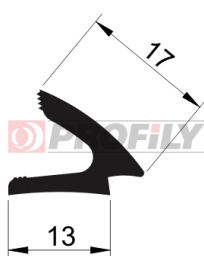

217090013-001

Druh profilu: Kompaktní profily
Materiál: EPDM
Tvrdost: 70 ShA
Barva: Černá

217090023-001

Druh profilu: Kompaktní profily
Materiál: EPDM
Tvrdost: 70 ShA
Barva: Černá

217090025-001

Druh profilu: Kompaktní profily
Materiál: EPDM
Tvrdost: 70 ShA
Barva: Černá