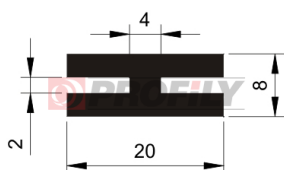

217090110-001

Druh profilu: Kompaktní profily
 Materiál: EPDM
 Tvrdost: 70 ShA
 Barva: Černá

217090127-001

Druh profilu: Kompaktní profily
 Materiál: EPDM
 Tvrdost: 70 ShA
 Barva: Černá

217090155-002

Druh profilu: Kompaktní profily
 Materiál: EPDM
 Tvrdost: 70 ShA
 Barva: Černá

217090164-001

Druh profilu: Kompaktní profily
 Materiál: EPDM
 Tvrdost: 70 ShA
 Barva: Černá

217090172-001

Druh profilu: Kompaktní profily
 Materiál: EPDM
 Tvrdost: 70 ShA
 Barva: Černá

"H" profily

217090263-001