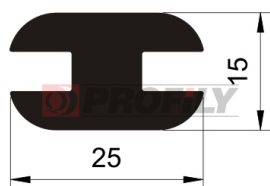

216090204-001

Druh profilu: Kompaktní profily
 Materiál: EPDM
 Tvrdost: 60 ShA
 Barva: Černá

217090019-001

Druh profilu: Kompaktní profily
 Materiál: EPDM
 Tvrdost: 70 ShA
 Barva: Černá

217090056-001

Druh profilu: Kompaktní profily
 Materiál: EPDM
 Tvrdost: 70 ShA
 Barva: Černá

217090110-001

Druh profilu: Kompaktní profily
 Materiál: EPDM
 Tvrdost: 70 ShA
 Barva: Černá

217090127-001

Druh profilu: Kompaktní profily
 Materiál: EPDM
 Tvrdost: 70 ShA
 Barva: Černá

217090155-002

Druh profilu: Kompaktní profily
 Materiál: EPDM
 Tvrdost: 70 ShA
 Barva: Černá