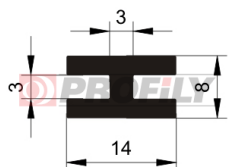

216090204-001

Druh profilu: Kompaktní profily
 Materiál: EPDM
 Tvrdost: 60 ShA
 Barva: Černá

217090019-001

Druh profilu: Kompaktní profily
 Materiál: EPDM
 Tvrdost: 70 ShA
 Barva: Černá

217090056-001

Druh profilu: Kompaktní profily
 Materiál: EPDM
 Tvrdost: 70 ShA
 Barva: Černá

217090110-001

Druh profilu: Kompaktní profily
 Materiál: EPDM
 Tvrdost: 70 ShA
 Barva: Černá

217090127-001

Druh profilu: Kompaktní profily
 Materiál: EPDM
 Tvrdost: 70 ShA
 Barva: Černá

217090155-002

Druh profilu: Kompaktní profily
 Materiál: EPDM
 Tvrdost: 70 ShA
 Barva: Černá