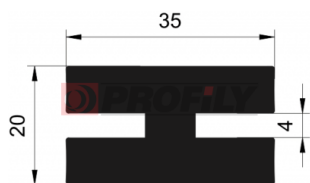

KATALOG VÝROBKŮ

A company by

ESRUBBER

EIN SHEMER RUBBER IND.

214090023-001

Druh profilu: Kompaktní profily
 Materiál: EPDM
 Tvrdost: 40 ShA
 Barva: Černá

214090035-001

Druh profilu: Kompaktní profily
 Materiál: EPDM
 Tvrdost: 40 ShA
 Barva: Černá

216090204-001

Druh profilu: Kompaktní profily
 Materiál: EPDM
 Tvrdost: 60 ShA
 Barva: Černá

217090019-001

Druh profilu: Kompaktní profily
 Materiál: EPDM
 Tvrdost: 70 ShA
 Barva: Černá

217090056-001

Druh profilu: Kompaktní profily
 Materiál: EPDM
 Tvrdost: 70 ShA
 Barva: Černá