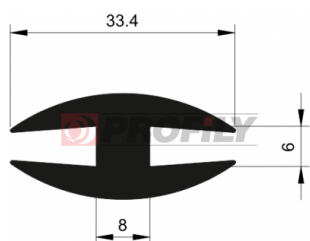

KATALOG VÝROBKŮ

A company by

ESRUBBER

EIN SHEMER RUBBER IND.

214090023-001

Druh profilu: Kompaktní profily
 Materiál: EPDM
 Tvrdost: 40 ShA
 Barva: Černá

214090035-001

Druh profilu: Kompaktní profily
 Materiál: EPDM
 Tvrdost: 40 ShA
 Barva: Černá

216090204-001

Druh profilu: Kompaktní profily
 Materiál: EPDM
 Tvrdost: 60 ShA
 Barva: Černá

217090019-001

Druh profilu: Kompaktní profily
 Materiál: EPDM
 Tvrdost: 70 ShA
 Barva: Černá

217090056-001

Druh profilu: Kompaktní profily
 Materiál: EPDM
 Tvrdost: 70 ShA
 Barva: Černá