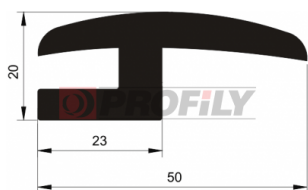

216090204-001

Druh profilu: Kompaktní profily
 Materiál: EPDM
 Tvrdost: 60 ShA
 Barva: Černá

217090019-001

Druh profilu: Kompaktní profily
 Materiál: EPDM
 Tvrdost: 70 ShA
 Barva: Černá

217090056-001

Druh profilu: Kompaktní profily
 Materiál: EPDM
 Tvrdost: 70 ShA
 Barva: Černá

217090110-001

Druh profilu: Kompaktní profily
 Materiál: EPDM
 Tvrdost: 70 ShA
 Barva: Černá

217090127-001

Druh profilu: Kompaktní profily
 Materiál: EPDM
 Tvrdost: 70 ShA
 Barva: Černá

217090155-002

Druh profilu: Kompaktní profily
 Materiál: EPDM
 Tvrdost: 70 ShA
 Barva: Černá