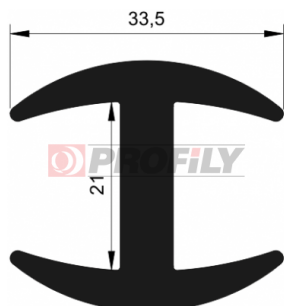

217090110-001

Druh profilu: Kompaktní profily
 Materiál: EPDM
 Tvrdost: 70 ShA
 Barva: Černá

217090127-001

Druh profilu: Kompaktní profily
 Materiál: EPDM
 Tvrdost: 70 ShA
 Barva: Černá

217090155-002

Druh profilu: Kompaktní profily
 Materiál: EPDM
 Tvrdost: 70 ShA
 Barva: Černá