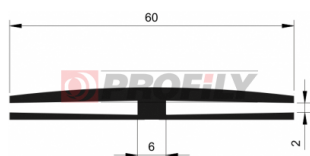

KATALOG VÝROBKŮ

A company by

ESRUBBER

EIN SHEMER RUBBER IND.

214090023-001

Druh profilu: Kompaktní profily
 Materiál: EPDM
 Tvrdost: 40 ShA
 Barva: Černá

214090035-001

Druh profilu: Kompaktní profily
 Materiál: EPDM
 Tvrdost: 40 ShA
 Barva: Černá

216090204-001

Druh profilu: Kompaktní profily
 Materiál: EPDM
 Tvrdost: 60 ShA
 Barva: Černá

217090019-001

Druh profilu: Kompaktní profily
 Materiál: EPDM
 Tvrdost: 70 ShA
 Barva: Černá

217090056-001

Druh profilu: Kompaktní profily
 Materiál: EPDM
 Tvrdost: 70 ShA
 Barva: Černá