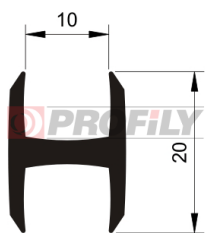

217090164-001

Druh profilu: Kompaktní profily
 Materiál: EPDM
 Tvrdost: 70 ShA
 Barva: Černá

217090172-001

Druh profilu: Kompaktní profily
 Materiál: EPDM
 Tvrdost: 70 ShA
 Barva: Černá

"H" profily

217090263-001