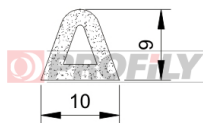

320090065-001

Druh profilu: Mikroporézní profily
Materiál: EPDM
Barva: Černá