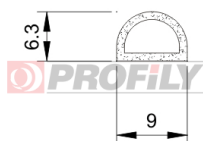

320090024-006

Druh profilu: Mikroporézní profily
Materiál: EPDM
Barva: Černá