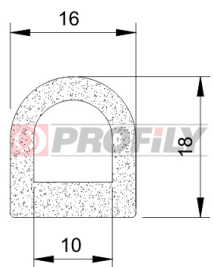

320090052-002

Druh profilu: Mikroporézní profily
Materiál: EPDM
Barva: Černá