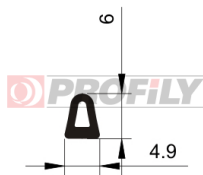

## 214090029-001

Druh profilu: Kompaktní profily  
Materiál: EPDM  
Tvrdost: 40 ShA  
Barva: Černá