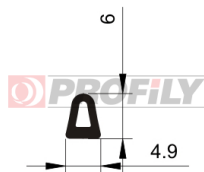

KATALOG VÝROBKŮ

A company by

ESRUBBER

EIN SHEMER RUBBER IND.

214090029-001

Druh profilu: Kompaktní profily
Materiál: EPDM
Tvrdost: 40 ShA
Barva: Černá

256090008-001

Druh profilu: Kompaktní profily
Materiál: NBR
Tvrdost: 60 ShA
Barva: Černá