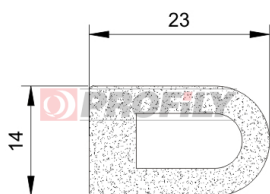

320090058-001

Druh profilu: Mikroporézní profily
Materiál: EPDM
Barva: Černá