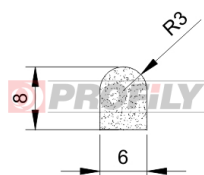

310090009-002

Druh profilu: Mikroporézní profily
Materiál: EPDM
Barva: Černá