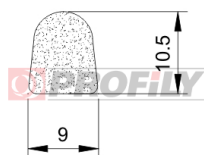

KATALOG VÝROBKŮ

A company by

ESRUBBER

EIN SHEMER RUBBER IND.

214090029-001

Druh profilu: Kompaktní profily
Materiál: EPDM
Tvrdost: 40 ShA
Barva: Černá

256090008-001

Druh profilu: Kompaktní profily
Materiál: NBR
Tvrdost: 60 ShA
Barva: Černá

310090007-002

Druh profilu: Mikroporézní profily
Materiál: EPDM
Barva: Černá

310090008-002

Druh profilu: Mikroporézní profily
Materiál: EPDM
Barva: Černá

310090009-002

Druh profilu: Mikroporézní profily
Materiál: EPDM
Barva: Černá