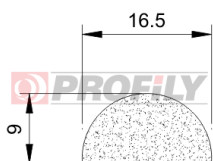

320090014-002

Druh profilu: Mikroporézní profily
Materiál: EPDM
Barva: Černá