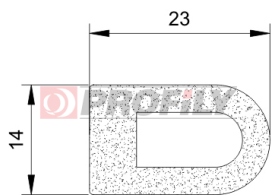

310090016-001

Druh profilu: Mikroporézní profily
Materiál: EPDM
Barva: Černá