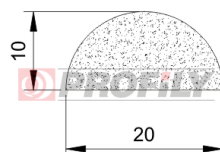

320090062-002

Druh profilu: Mikroporézní profily
Materiál: EPDM
Barva: Černá