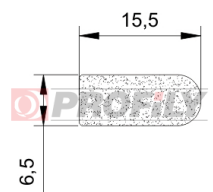

320090061-002

Druh profilu: Mikroporézní profily
Materiál: EPDM
Barva: Černá