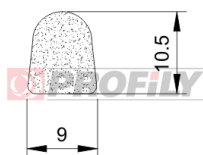

310090007-002

Druh profilu: Mikroporézní profily
Materiál: EPDM
Barva: Černá