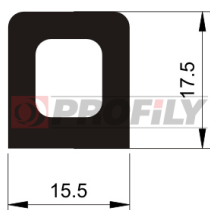

## 214090029-001

Druh profilu: Kompaktní profily  
Materiál: EPDM  
Tvrdost: 40 ShA  
Barva: Černá