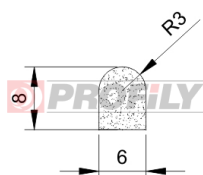

310090009-002

Druh profilu: Mikroporézní profily
Materiál: EPDM
Barva: Černá