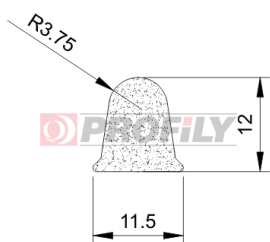

310090008-002

Druh profilu: Mikroporézní profily
Materiál: EPDM
Barva: Černá