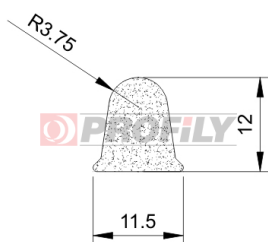

310090008-002

Druh profilu: Mikroporézní profily
Materiál: EPDM
Barva: Černá