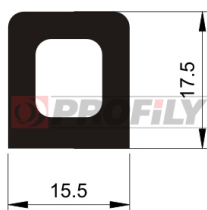

KATALOG VÝROBKŮ

A company by

ESRUBBER

EIN SHEMER RUBBER IND.

214090029-001

Druh profilu: Kompaktní profily
Materiál: EPDM
Tvrdost: 40 ShA
Barva: Černá

256090008-001

Druh profilu: Kompaktní profily
Materiál: NBR
Tvrdost: 60 ShA
Barva: Černá