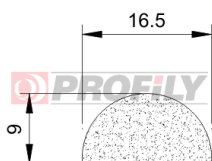

320090014-002

Druh profilu: Mikroporézní profily
Materiál: EPDM
Barva: Černá