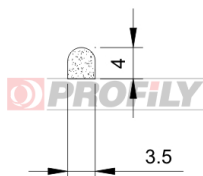

320090013-007

Druh profilu: Mikroporézní profily
Materiál: EPDM
Barva: Černá