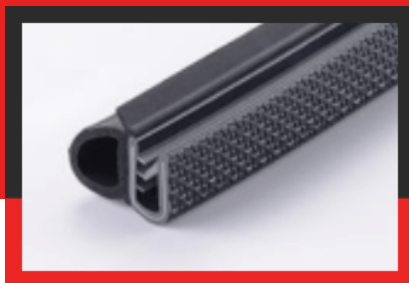

KATALOG VÝROBKŮ

A company by

ESRUBBER

EIN SHEMER RUBBER IND.