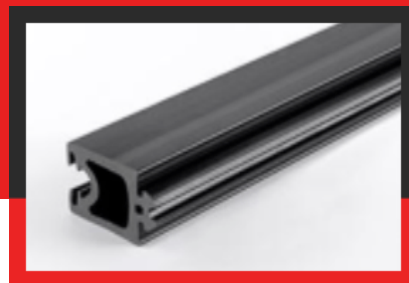

KATALOG VÝROBKŮ

A company by

ESRUBBER

EIN SHEMER RUBBER IND.

A company by

ESRUBBER
EIN SHEMER RUBBER IND.

PROFily, s.r.o., Čermenská 279, 749 01 Vítkov, Česká republika

Telefon: +420 556 300 189