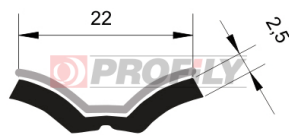

KATALOG VÝROBKŮ

A company by

ESRUBBER

EIN SHEMER RUBBER IND.

516090248-001

Druh profilu: Odlehčené
Materiál: EPDM
Tvrdost: 60 ShA
Barva: Černá

516090254-001

Druh profilu: Odlehčené
Materiál: EPDM
Tvrdost: 60 ShA
Barva: Černá

517090010-001

Druh profilu: Odlehčené
Materiál: EPDM
Tvrdost: 70 ShA
Barva: Černá

517090196-002

Druh profilu: Odlehčené
Materiál: EPDM
Tvrdost: 70 ShA
Barva: Černá

517090294-001

Druh profilu: Odlehčené
Materiál: EPDM
Tvrdost: 70 ShA
Barva: Černá