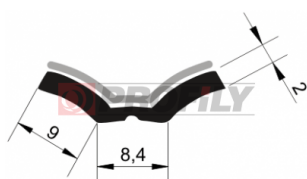

KATALOG VÝROBKŮ

A company by

ESRUBBER

EIN SHEMER RUBBER IND.

516090248-001

Druh profilu: Odlehčené
Materiál: EPDM
Tvrdost: 60 ShA
Barva: Černá

516090254-001

Druh profilu: Odlehčené
Materiál: EPDM
Tvrdost: 60 ShA
Barva: Černá

517090010-001

Druh profilu: Odlehčené
Materiál: EPDM
Tvrdost: 70 ShA
Barva: Černá

517090196-002

Druh profilu: Odlehčené
Materiál: EPDM
Tvrdost: 70 ShA
Barva: Černá

517090294-001

Druh profilu: Odlehčené
Materiál: EPDM
Tvrdost: 70 ShA
Barva: Černá