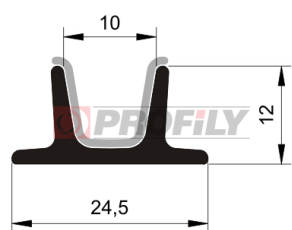

KATALOG VÝROBKŮ

A company by

ESRUBBER

EIN SHEMER RUBBER IND.

516090248-001

Druh profilu: Odlehčené
Materiál: EPDM
Tvrdost: 60 ShA
Barva: Černá

516090254-001

Druh profilu: Odlehčené
Materiál: EPDM
Tvrdost: 60 ShA
Barva: Černá

517090010-001

Druh profilu: Odlehčené
Materiál: EPDM
Tvrdost: 70 ShA
Barva: Černá

517090196-002

Druh profilu: Odlehčené
Materiál: EPDM
Tvrdost: 70 ShA
Barva: Černá

517090294-001

Druh profilu: Odlehčené
Materiál: EPDM
Tvrdost: 70 ShA
Barva: Černá