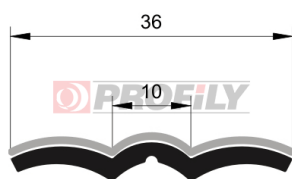

KATALOG VÝROBKŮ

A company by

ESRUBBER

EIN SHEMER RUBBER IND.

516090248-001

Druh profilu: Odlehčené
Materiál: EPDM
Tvrdost: 60 ShA
Barva: Černá

516090254-001

Druh profilu: Odlehčené
Materiál: EPDM
Tvrdost: 60 ShA
Barva: Černá