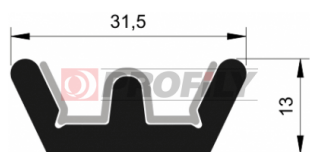

KATALOG VÝROBKŮ

A company by

ESRUBBER

EIN SHEMER RUBBER IND.

516090248-001

Druh profilu: Odlehčené
Materiál: EPDM
Tvrdost: 60 ShA
Barva: Černá

516090254-001

Druh profilu: Odlehčené
Materiál: EPDM
Tvrdost: 60 ShA
Barva: Černá

517090010-001

Druh profilu: Odlehčené
Materiál: EPDM
Tvrdost: 70 ShA
Barva: Černá

517090196-002

Druh profilu: Odlehčené
Materiál: EPDM
Tvrdost: 70 ShA
Barva: Černá

517090294-001

Druh profilu: Odlehčené
Materiál: EPDM
Tvrdost: 70 ShA
Barva: Černá