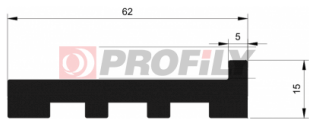

257090001-001

Druh profilu: Kompaktní profily
Materiál: NBR
Tvrdost: 70 ShA
Barva: Černá