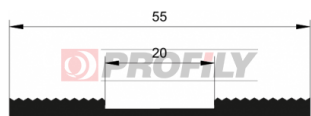

216090010-001

Druh profilu: Kompaktní profily
Materiál: EPDM
Tvrdost: 60 ShA
Barva: Černá