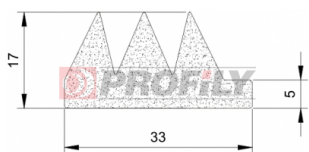

310090004-001

Druh profilu: Mikroporézní profily
Materiál: EPDM
Barva: Černá