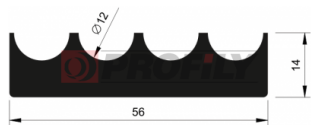

## 214090005-001

Druh profilu: Kompaktní profily  
Materiál: EPDM  
Tvrdost: 40 ShA  
Barva: Černá