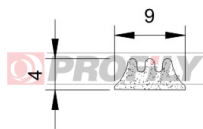

320090023-006

Druh profilu: Mikroporézní profily
Materiál: EPDM
Barva: Černá