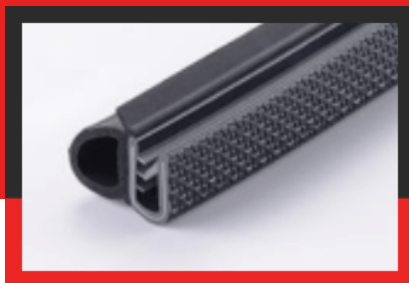

KATALOG VÝROBKŮ

A company by

ESRUBBER

EIN SHEMER RUBBER IND.

214090005-001

Druh profilu: Kompaktní profily
Materiál: EPDM
Tvrdost: 40 ShA
Barva: Černá

216090010-001

Druh profilu: Kompaktní profily
Materiál: EPDM
Tvrdost: 60 ShA
Barva: Černá

216090171-002

Druh profilu: Kompaktní profily
Materiál: EPDM
Tvrdost: 60 ShA
Barva: Černá

217090175-001

Druh profilu: Kompaktní profily
Materiál: EPDM
Tvrdost: 70 ShA
Barva: Černá

217090345-001

Druh profilu: Kompaktní profily
Materiál: EPDM
Tvrdost: 70 ShA
Barva: Černá

257090001-001

Druh profilu: Kompaktní profily
Materiál: NBR
Tvrdost: 70 ShA
Barva: Černá

310090004-001

Druh profilu: Mikroporézní profily
Materiál: EPDM
Barva: Černá

310090010-002

Druh profilu: Mikroporézní profily
Materiál: EPDM
Barva: Černá