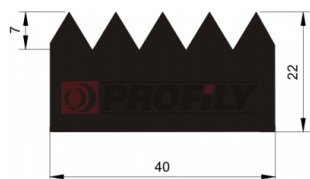

KATALOG VÝROBKŮ

A company by

ESRUBBER

EIN SHEMER RUBBER IND.

214090005-001

Druh profilu: Kompaktní profily
Materiál: EPDM
Tvrdost: 40 ShA
Barva: Černá

216090010-001

Druh profilu: Kompaktní profily
Materiál: EPDM
Tvrdost: 60 ShA
Barva: Černá

216090171-002

Druh profilu: Kompaktní profily
Materiál: EPDM
Tvrdost: 60 ShA
Barva: Černá

217090175-001

Druh profilu: Kompaktní profily
Materiál: EPDM
Tvrdost: 70 ShA
Barva: Černá

217090345-001

Druh profilu: Kompaktní profily
Materiál: EPDM
Tvrdost: 70 ShA
Barva: Černá