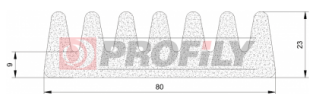

320090038-001

Druh profilu: Mikroporézní profily
Materiál: EPDM
Barva: Černá