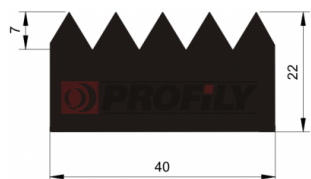

217090175-001

Druh profilu: Kompaktní profily
Materiál: EPDM
Tvrdost: 70 ShA
Barva: Černá