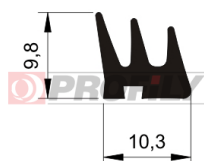

216090171-002

Druh profilu: Kompaktní profily
Materiál: EPDM
Tvrdost: 60 ShA
Barva: Černá