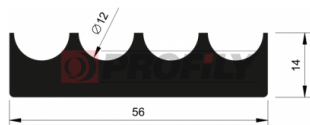

KATALOG VÝROBKŮ

A company by

ESRUBBER

EIN SHEMER RUBBER IND.

214090005-001

Druh profilu: Kompaktní profily
Materiál: EPDM
Tvrdost: 40 ShA
Barva: Černá

216090010-001

Druh profilu: Kompaktní profily
Materiál: EPDM
Tvrdost: 60 ShA
Barva: Černá

216090171-002

Druh profilu: Kompaktní profily
Materiál: EPDM
Tvrdost: 60 ShA
Barva: Černá

217090175-001

Druh profilu: Kompaktní profily
Materiál: EPDM
Tvrdost: 70 ShA
Barva: Černá

217090345-001

Druh profilu: Kompaktní profily
Materiál: EPDM
Tvrdost: 70 ShA
Barva: Černá

257090001-001

Druh profilu: Kompaktní profily
Materiál: NBR
Tvrdost: 70 ShA
Barva: Černá

310090004-001

Druh profilu: Mikroporézní profily
Materiál: EPDM
Barva: Černá

310090010-002

Druh profilu: Mikroporézní profily
Materiál: EPDM
Barva: Černá