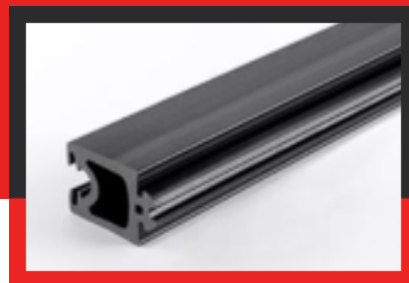

KATALOG VÝROBKŮ

A company by

ESRUBBER

EIN SHEMER RUBBER IND.

214090005-001

Druh profilu: Kompaktní profily
Materiál: EPDM
Tvrdost: 40 ShA
Barva: Černá

216090010-001

Druh profilu: Kompaktní profily
Materiál: EPDM
Tvrdost: 60 ShA
Barva: Černá

216090171-002

Druh profilu: Kompaktní profily
Materiál: EPDM
Tvrdost: 60 ShA
Barva: Černá

217090175-001

Druh profilu: Kompaktní profily
Materiál: EPDM
Tvrdost: 70 ShA
Barva: Černá

217090345-001

Druh profilu: Kompaktní profily
Materiál: EPDM
Tvrdost: 70 ShA
Barva: Černá

257090001-001

Druh profilu: Kompaktní profily
Materiál: NBR
Tvrdost: 70 ShA
Barva: Černá

310090004-001

Druh profilu: Mikroporézní profily
Materiál: EPDM
Barva: Černá

310090010-002

Druh profilu: Mikroporézní profily
Materiál: EPDM
Barva: Černá