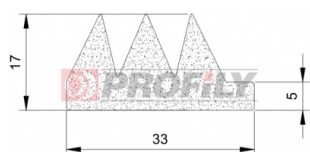

216090171-002

Druh profilu: Kompaktní profily
Materiál: EPDM
Tvrdost: 60 ShA
Barva: Černá

217090175-001

Druh profilu: Kompaktní profily
Materiál: EPDM
Tvrdost: 70 ShA
Barva: Černá

217090345-001

Druh profilu: Kompaktní profily
Materiál: EPDM
Tvrdost: 70 ShA
Barva: Černá

257090001-001

Druh profilu: Kompaktní profily
Materiál: NBR
Tvrdost: 70 ShA
Barva: Černá

310090004-001

Druh profilu: Mikroporézní profily
Materiál: EPDM
Barva: Černá

310090010-002

Druh profilu: Mikroporézní profily
Materiál: EPDM
Barva: Černá