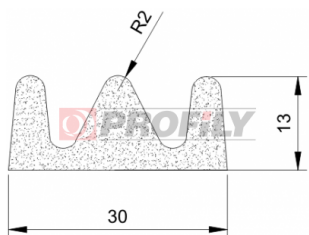

310090010-002

Druh profilu: Mikroporézní profily
Materiál: EPDM
Barva: Černá