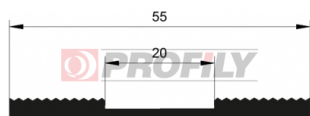

KATALOG VÝROBKŮ

A company by

ESRUBBER

EIN SHEMER RUBBER IND.

214090005-001

Druh profilu: Kompaktní profily
Materiál: EPDM
Tvrdost: 40 ShA
Barva: Černá

216090010-001

Druh profilu: Kompaktní profily
Materiál: EPDM
Tvrdost: 60 ShA
Barva: Černá

216090171-002

Druh profilu: Kompaktní profily
Materiál: EPDM
Tvrdost: 60 ShA
Barva: Černá

217090175-001

Druh profilu: Kompaktní profily
Materiál: EPDM
Tvrdost: 70 ShA
Barva: Černá

217090345-001

Druh profilu: Kompaktní profily
Materiál: EPDM
Tvrdost: 70 ShA
Barva: Černá