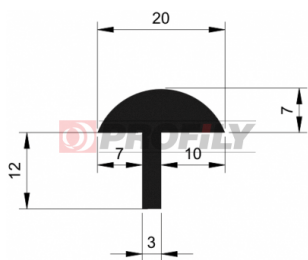

217090089-001

Druh profilu: Kompaktní profily
Materiál: EPDM
Tvrdost: 70 ShA
Barva: Černá