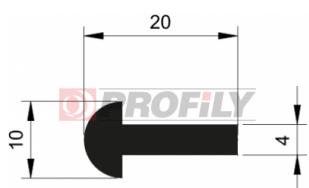

KATALOG VÝROBKŮ

A company by

ESRUBBER

EIN SHEMER RUBBER IND.

216090037-001

Druh profilu: Kompaktní profily
Materiál: EPDM
Tvrdost: 60 ShA
Barva: Černá

216090061-001

Druh profilu: Kompaktní profily
Materiál: EPDM
Tvrdost: 60 ShA
Barva: Černá

217090012-001

Druh profilu: Kompaktní profily
Materiál: EPDM
Tvrdost: 70 ShA
Barva: Černá

217090014-001

Druh profilu: Kompaktní profily
Materiál: EPDM
Tvrdost: 70 ShA
Barva: Černá

217090068-001

Druh profilu: Kompaktní profily
Materiál: EPDM
Tvrdost: 70 ShA
Barva: Černá