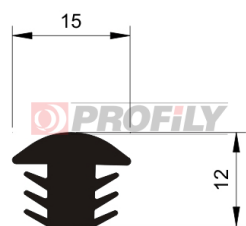

## 216090037-001

Druh profilu: Kompaktní profily  
Materiál: EPDM  
Tvrdost: 60 ShA  
Barva: Černá