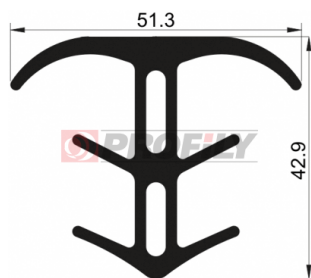

## 216090037-001

Druh profilu: Kompaktní profily  
Materiál: EPDM  
Tvrdost: 60 ShA  
Barva: Černá