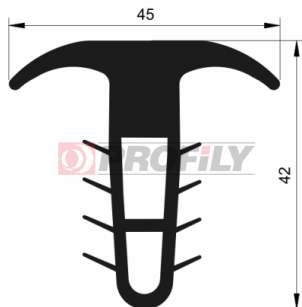

217090309-001

Druh profilu: Kompaktní profily
Materiál: EPDM
Tvrdost: 70 ShA
Barva: Černá