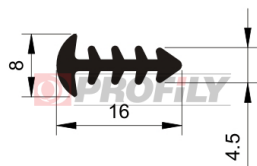

217090139-002

Druh profilu: Kompaktní profily
Materiál: EPDM
Tvrdost: 70 ShA
Barva: Černá