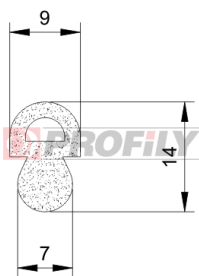

320090039-002

Druh profilu: Mikroporézní profily
Materiál: EPDM
Barva: Černá