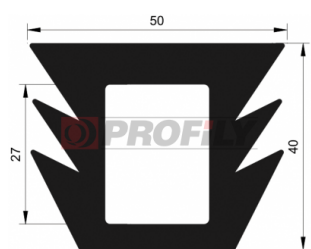

217090012-001

Druh profilu: Kompaktní profily
Materiál: EPDM
Tvrdost: 70 ShA
Barva: Černá