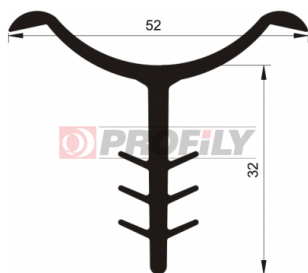

217090312-001

Druh profilu: Kompaktní profily
Materiál: EPDM
Tvrdost: 70 ShA
Barva: Černá