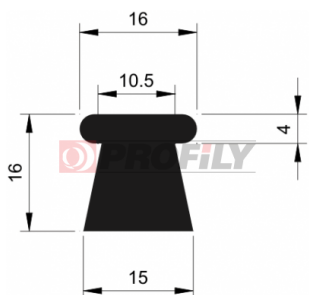

217090068-001

Druh profilu: Kompaktní profily
Materiál: EPDM
Tvrdost: 70 ShA
Barva: Černá