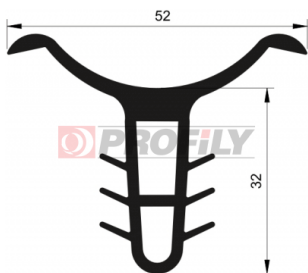

217090311-001

Druh profilu: Kompaktní profily
Materiál: EPDM
Tvrdost: 70 ShA
Barva: Černá