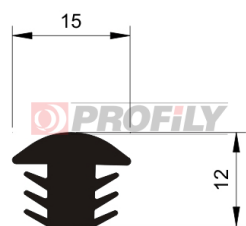

KATALOG VÝROBKŮ

A company by

ESRUBBER

EIN SHEMER RUBBER IND.

216090037-001

Druh profilu: Kompaktní profily
Materiál: EPDM
Tvrdost: 60 ShA
Barva: Černá

216090061-001

Druh profilu: Kompaktní profily
Materiál: EPDM
Tvrdost: 60 ShA
Barva: Černá

217090012-001

Druh profilu: Kompaktní profily
Materiál: EPDM
Tvrdost: 70 ShA
Barva: Černá

217090014-001

Druh profilu: Kompaktní profily
Materiál: EPDM
Tvrdost: 70 ShA
Barva: Černá

217090068-001

Druh profilu: Kompaktní profily
Materiál: EPDM
Tvrdost: 70 ShA
Barva: Černá