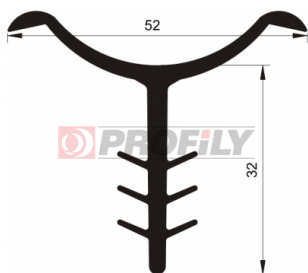

217090312-001

Druh profilu: Kompaktní profily
Materiál: EPDM
Tvrdost: 70 ShA
Barva: Černá