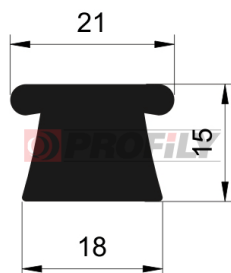

217090116-001

Druh profilu: Kompaktní profily
Materiál: EPDM
Tvrdost: 70 ShA
Barva: Černá