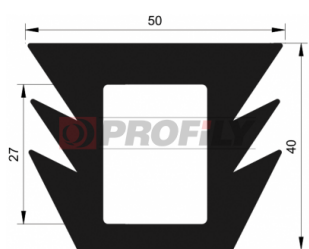

KATALOG VÝROBKŮ

A company by

ESRUBBER

EIN SHEMER RUBBER IND.

216090037-001

Druh profilu: Kompaktní profily
Materiál: EPDM
Tvrdost: 60 ShA
Barva: Černá

216090061-001

Druh profilu: Kompaktní profily
Materiál: EPDM
Tvrdost: 60 ShA
Barva: Černá