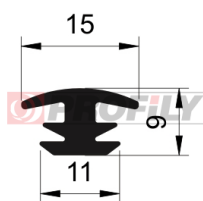

217090103-002

Druh profilu: Kompaktní profily
Materiál: EPDM
Tvrdost: 70 ShA
Barva: Černá