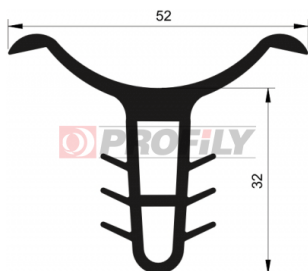

217090311-001

Druh profilu: Kompaktní profily
Materiál: EPDM
Tvrdost: 70 ShA
Barva: Černá