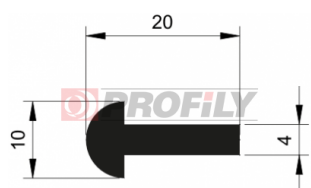

217090014-001

Druh profilu: Kompaktní profily
Materiál: EPDM
Tvrdost: 70 ShA
Barva: Černá