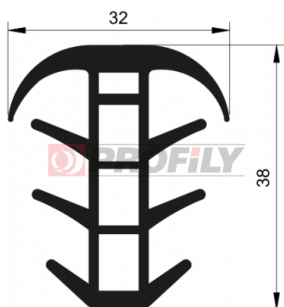

217090183-001

Druh profilu: Kompaktní profily
Materiál: EPDM
Tvrdost: 70 ShA
Barva: Černá