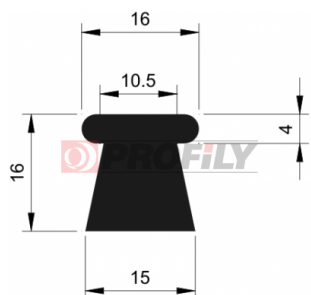

217090068-001

Druh profilu: Kompaktní profily
Materiál: EPDM
Tvrdost: 70 ShA
Barva: Černá