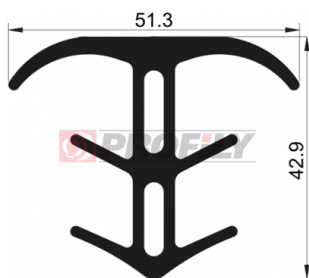

KATALOG VÝROBKŮ

A company by

ESRUBBER

EIN SHEMER RUBBER IND.

216090037-001

Druh profilu: Kompaktní profily
Materiál: EPDM
Tvrdost: 60 ShA
Barva: Černá

216090061-001

Druh profilu: Kompaktní profily
Materiál: EPDM
Tvrdost: 60 ShA
Barva: Černá

217090012-001

Druh profilu: Kompaktní profily
Materiál: EPDM
Tvrdost: 70 ShA
Barva: Černá

217090014-001

Druh profilu: Kompaktní profily
Materiál: EPDM
Tvrdost: 70 ShA
Barva: Černá

217090068-001

Druh profilu: Kompaktní profily
Materiál: EPDM
Tvrdost: 70 ShA
Barva: Černá