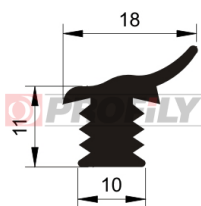

217090153-001

Druh profilu: Kompaktní profily
Materiál: EPDM
Tvrdost: 70 ShA
Barva: Černá