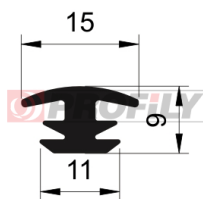

217090103-002

Druh profilu: Kompaktní profily
Materiál: EPDM
Tvrdost: 70 ShA
Barva: Černá