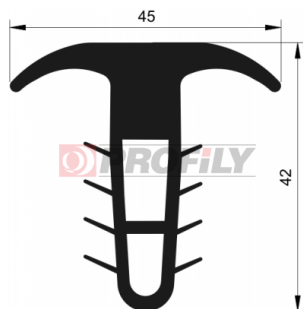

217090153-001

Druh profilu: Kompaktní profily
Materiál: EPDM
Tvrdost: 70 ShA
Barva: Černá

217090183-001

Druh profilu: Kompaktní profily
Materiál: EPDM
Tvrdost: 70 ShA
Barva: Černá

217090214-001

Druh profilu: Kompaktní profily
Materiál: EPDM
Tvrdost: 70 ShA
Barva: Černá

217090278-001

Druh profilu: Kompaktní profily
Materiál: EPDM
Tvrdost: 70 ShA
Barva: Černá

Profily "hříbek"

217090309-001

Druh profilu: Kompaktní profily
Materiál: EPDM
Tvrdost: 70 ShA
Barva: Černá

217090310-001