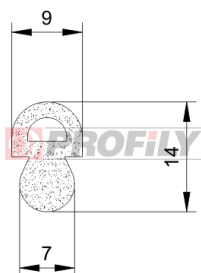

Druh profilu: Kompaktní profily
Materiál: EPDM
Tvrdost: 70 ShA
Barva: Černá

217090311-001

Druh profilu: Kompaktní profily
Materiál: EPDM
Tvrdost: 70 ShA
Barva: Černá

217090312-001

Druh profilu: Kompaktní profily
Materiál: EPDM
Tvrdost: 70 ShA
Barva: Černá