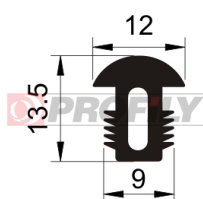

217090107-001

Druh profilu: Kompaktní profily
Materiál: EPDM
Tvrdost: 70 ShA
Barva: Černá