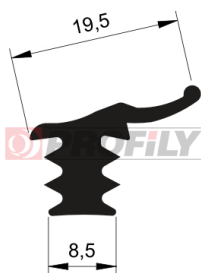

217090278-001

Druh profilu: Kompaktní profily
Materiál: EPDM
Tvrdost: 70 ShA
Barva: Černá