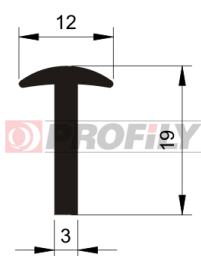

217090214-001

Druh profilu: Kompaktní profily
Materiál: EPDM
Tvrdost: 70 ShA
Barva: Černá