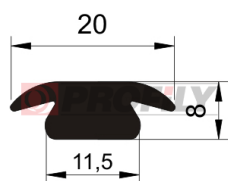

217090102-001

Druh profilu: Kompaktní profily
Materiál: EPDM
Tvrdost: 70 ShA
Barva: Černá