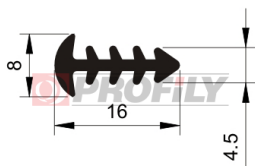

217090139-002

Druh profilu: Kompaktní profily
Materiál: EPDM
Tvrdost: 70 ShA
Barva: Černá