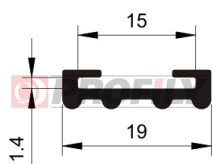

KATALOG VÝROBKŮ

A company by

ESRUBBER

EIN SHEMER RUBBER IND.

216090031-001

Druh profilu: Kompaktní profily
Materiál: EPDM
Tvrdost: 60 ShA
Barva: Černá

216090220-001

Druh profilu: Kompaktní profily
Materiál: EPDM
Tvrdost: 60 ShA
Barva: Černá

217090003-002

Druh profilu: Kompaktní profily
Materiál: EPDM
Tvrdost: 70 ShA
Barva: Černá

217090004-002

Druh profilu: Kompaktní profily
Materiál: EPDM
Tvrdost: 70 ShA
Barva: Černá

217090016-002

Druh profilu: Kompaktní profily
Materiál: EPDM
Tvrdost: 70 ShA
Barva: Černá