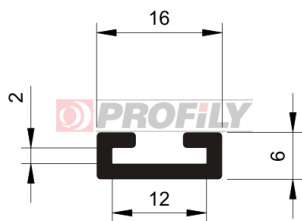

216090031-001

Druh profilu: Kompaktní profily
Materiál: EPDM
Tvrdost: 60 ShA
Barva: Černá