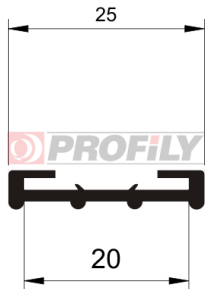

217090051-002

Druh profilu: Kompaktní profily
Materiál: EPDM
Tvrdost: 70 ShA
Barva: Černá