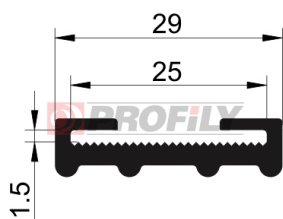

217090016-002

Druh profilu: Kompaktní profily
Materiál: EPDM
Tvrdost: 70 ShA
Barva: Černá