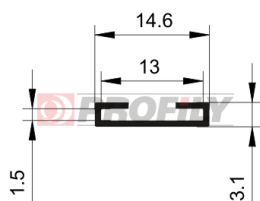

217090187-002

Druh profilu: Kompaktní profily
Materiál: EPDM
Tvrdost: 70 ShA
Barva: Černá

217090222-001

Druh profilu: Kompaktní profily
Materiál: EPDM
Tvrdost: 70 ShA
Barva: Černá

218090002-001

Druh profilu: Kompaktní profily
Materiál: EPDM
Tvrdost: 80 ShA
Barva: Černá