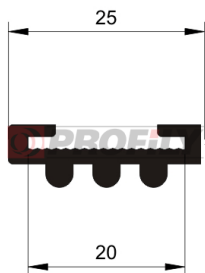

217090054-002

Druh profilu: Kompaktní profily
Materiál: EPDM
Tvrdost: 70 ShA
Barva: Černá