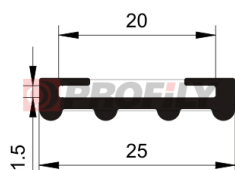

KATALOG VÝROBKŮ

A company by

ESRUBBER

EIN SHEMER RUBBER IND.

216090031-001

Druh profilu: Kompaktní profily
Materiál: EPDM
Tvrdost: 60 ShA
Barva: Černá

216090220-001

Druh profilu: Kompaktní profily
Materiál: EPDM
Tvrdost: 60 ShA
Barva: Černá