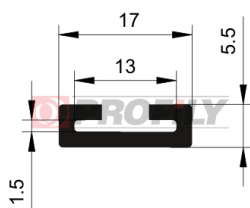

256090006-001

Druh profilu: Kompaktní profily
Materiál: NBR
Tvrdost: 60 ShA
Barva: Černá