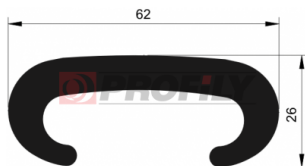

KATALOG VÝROBKŮ

216090031-001

Druh profilu: Kompaktní profily
Materiál: EPDM
Tvrdost: 60 ShA
Barva: Černá

216090220-001

Druh profilu: Kompaktní profily
Materiál: EPDM
Tvrdost: 60 ShA
Barva: Černá

217090003-002

Druh profilu: Kompaktní profily
Materiál: EPDM
Tvrdost: 70 ShA
Barva: Černá

217090004-002

Druh profilu: Kompaktní profily
Materiál: EPDM
Tvrdost: 70 ShA
Barva: Černá

217090016-002

Druh profilu: Kompaktní profily
Materiál: EPDM
Tvrdost: 70 ShA
Barva: Černá

217090035-001

Druh profilu: Kompaktní profily
Materiál: EPDM
Tvrdost: 70 ShA
Barva: Černá

217090051-002

Druh profilu: Kompaktní profily
Materiál: EPDM
Tvrdost: 70 ShA
Barva: Černá

217090054-002

Druh profilu: Kompaktní profily
Materiál: EPDM
Tvrdost: 70 ShA
Barva: Černá