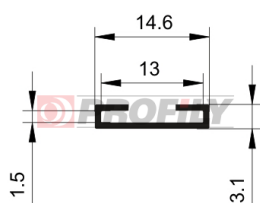

217090187-002

Druh profilu: Kompaktní profily
Materiál: EPDM
Tvrdost: 70 ShA
Barva: Černá

217090222-001

Druh profilu: Kompaktní profily
Materiál: EPDM
Tvrdost: 70 ShA
Barva: Černá

218090002-001

Druh profilu: Kompaktní profily
Materiál: EPDM
Tvrdost: 80 ShA
Barva: Černá