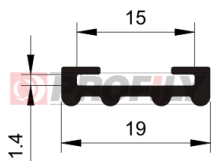

KATALOG VÝROBKŮ

216090031-001

Druh profilu: Kompaktní profily
Materiál: EPDM
Tvrdost: 60 ShA
Barva: Černá

216090220-001

Druh profilu: Kompaktní profily
Materiál: EPDM
Tvrdost: 60 ShA
Barva: Černá

217090003-002

Druh profilu: Kompaktní profily
Materiál: EPDM
Tvrdost: 70 ShA
Barva: Černá

217090004-002

Druh profilu: Kompaktní profily
Materiál: EPDM
Tvrdost: 70 ShA
Barva: Černá

217090016-002

Druh profilu: Kompaktní profily
Materiál: EPDM
Tvrdost: 70 ShA
Barva: Černá