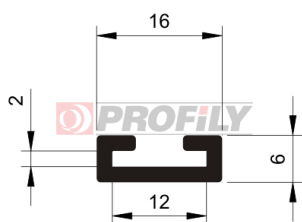

KATALOG VÝROBKŮ

A company by

ESRUBBER

EIN SHEMER RUBBER IND.

216090031-001

Druh profilu: Kompaktní profily
Materiál: EPDM
Tvrdost: 60 ShA
Barva: Černá

216090220-001

Druh profilu: Kompaktní profily
Materiál: EPDM
Tvrdost: 60 ShA
Barva: Černá