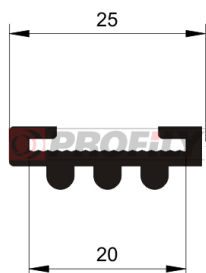

217090054-002

Druh profilu: Kompaktní profily
Materiál: EPDM
Tvrdost: 70 ShA
Barva: Černá