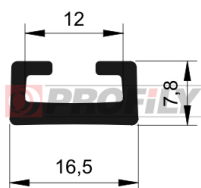

217090187-002

Druh profilu: Kompaktní profily
Materiál: EPDM
Tvrdost: 70 ShA
Barva: Černá

217090222-001

Druh profilu: Kompaktní profily
Materiál: EPDM
Tvrdost: 70 ShA
Barva: Černá

218090002-001

Druh profilu: Kompaktní profily
Materiál: EPDM
Tvrdost: 80 ShA
Barva: Černá