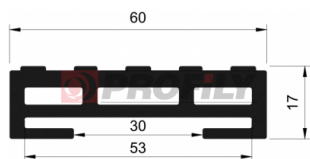

217090003-002

Druh profilu: Kompaktní profily
Materiál: EPDM
Tvrdost: 70 ShA
Barva: Černá

217090004-002

Druh profilu: Kompaktní profily
Materiál: EPDM
Tvrdost: 70 ShA
Barva: Černá

217090016-002

Druh profilu: Kompaktní profily
Materiál: EPDM
Tvrdost: 70 ShA
Barva: Černá

217090035-001

Druh profilu: Kompaktní profily
Materiál: EPDM
Tvrdost: 70 ShA
Barva: Černá

217090051-002

Druh profilu: Kompaktní profily
Materiál: EPDM
Tvrdost: 70 ShA
Barva: Černá

217090054-002

Druh profilu: Kompaktní profily
Materiál: EPDM
Tvrdost: 70 ShA
Barva: Černá