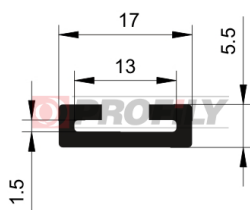

256090006-001

Druh profilu: Kompaktní profily
Materiál: NBR
Tvrdost: 60 ShA
Barva: Černá