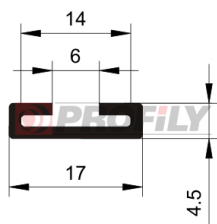

256090005-001

Druh profilu: Kompaktní profily
Materiál: NBR
Tvrdost: 60 ShA
Barva: Černá