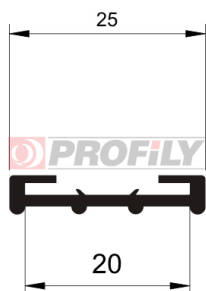

217090051-002

Druh profilu: Kompaktní profily
Materiál: EPDM
Tvrdost: 70 ShA
Barva: Černá