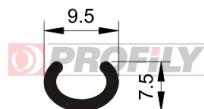

217090109-001

Druh profilu: Kompaktní profily
Materiál: EPDM
Tvrdost: 70 ShA
Barva: Černá

217090161-001

Druh profilu: Kompaktní profily
Materiál: EPDM
Tvrdost: 70 ShA
Barva: Černá

217090162-002

Druh profilu: Kompaktní profily
Materiál: EPDM
Tvrdost: 70 ShA
Barva: Černá