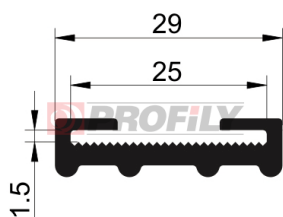

217090016-002

Druh profilu: Kompaktní profily
Materiál: EPDM
Tvrdost: 70 ShA
Barva: Černá