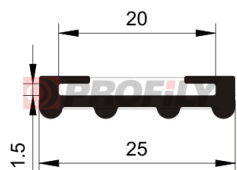

KATALOG VÝROBKŮ

216090031-001

Druh profilu: Kompaktní profily
Materiál: EPDM
Tvrdost: 60 ShA
Barva: Černá

216090220-001

Druh profilu: Kompaktní profily
Materiál: EPDM
Tvrdost: 60 ShA
Barva: Černá

217090003-002