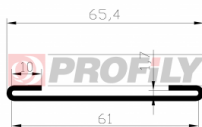

256090004-001

Druh profilu: Kompaktní profily
Materiál: NBR
Tvrdost: 60 ShA
Barva: Černá

256090005-001

Druh profilu: Kompaktní profily
Materiál: NBR
Tvrdost: 60 ShA
Barva: Černá

256090006-001

Druh profilu: Kompaktní profily
Materiál: NBR
Tvrdost: 60 ShA
Barva: Černá