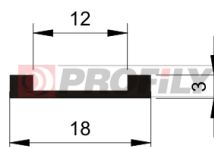

217090109-001

Druh profilu: Kompaktní profily
Materiál: EPDM
Tvrdost: 70 ShA
Barva: Černá

217090161-001

Druh profilu: Kompaktní profily
Materiál: EPDM
Tvrdost: 70 ShA
Barva: Černá

217090162-002

Druh profilu: Kompaktní profily
Materiál: EPDM
Tvrdost: 70 ShA
Barva: Černá

217090187-002

Druh profilu: Kompaktní profily
Materiál: EPDM
Tvrdost: 70 ShA
Barva: Černá

217090222-001

Druh profilu: Kompaktní profily
Materiál: EPDM
Tvrdost: 70 ShA
Barva: Černá

218090002-001

Druh profilu: Kompaktní profily
Materiál: EPDM
Tvrdost: 80 ShA
Barva: Černá