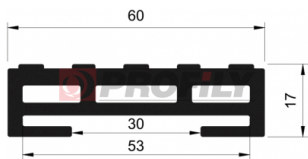

Druh profilu: Kompaktní profily
Materiál: EPDM
Tvrdost: 70 ShA
Barva: Černá

217090004-002

Druh profilu: Kompaktní profily
Materiál: EPDM
Tvrdost: 70 ShA
Barva: Černá

217090016-002

Druh profilu: Kompaktní profily
Materiál: EPDM
Tvrdost: 70 ShA
Barva: Černá

217090035-001

Druh profilu: Kompaktní profily
Materiál: EPDM
Tvrdost: 70 ShA
Barva: Černá

217090051-002

Druh profilu: Kompaktní profily
Materiál: EPDM
Tvrdost: 70 ShA
Barva: Černá

217090054-002

Druh profilu: Kompaktní profily
Materiál: EPDM
Tvrdost: 70 ShA
Barva: Černá