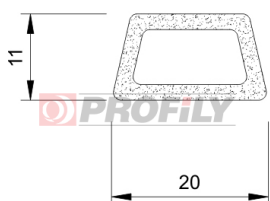

218090030-001

Druh profilu: Kompaktní profily
Materiál: EPDM
Tvrdost: 80 ShA
Barva: Černá

256090007-001

Druh profilu: Kompaktní profily
Materiál: NBR
Tvrdost: 60 ShA
Barva: Černá

320090001-001

Druh profilu: Mikroporézní profily
Materiál: EPDM
Barva: Černá