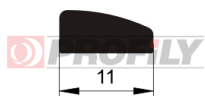

216090180-001

Druh profilu: Kompaktní profily
Materiál: EPDM
Tvrdost: 60 ShA
Barva: Černá

216090188-001

Druh profilu: Kompaktní profily
Materiál: EPDM
Tvrdost: 60 ShA
Barva: Černá

217090177-001

Druh profilu: Kompaktní profily
Materiál: EPDM
Tvrdost: 70 ShA
Barva: Černá

217090254-001

Druh profilu: Kompaktní profily
Materiál: EPDM
Tvrdost: 70 ShA
Barva: Černá

217090265-001

Druh profilu: Kompaktní profily
Materiál: EPDM
Tvrdost: 70 ShA
Barva: Černá

217090267-001

Druh profilu: Kompaktní profily
Materiál: EPDM
Tvrdost: 70 ShA
Barva: Černá