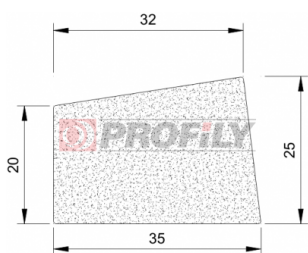

320090002-002

Druh profilu: Mikroporézní profily
Materiál: EPDM
Barva: Černá

320090049-001

Druh profilu: Mikroporézní profily
Materiál: EPDM
Barva: Černá

320090051-001

Druh profilu: Mikroporézní profily
Materiál: EPDM
Barva: Černá