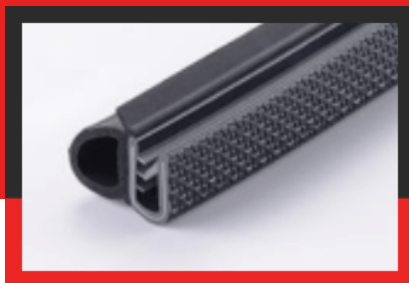

KATALOG VÝROBKŮ

A company by

ESRUBBER

EIN SHEMER RUBBER IND.

216090036-001

Druh profilu: Kompaktní profily
Materiál: EPDM
Tvrdost: 60 ShA
Barva: Černá

216090140-001

Druh profilu: Kompaktní profily
Materiál: EPDM
Tvrdost: 60 ShA
Barva: Černá

216090180-001

Druh profilu: Kompaktní profily
Materiál: EPDM
Tvrdost: 60 ShA
Barva: Černá

216090188-001

Druh profilu: Kompaktní profily
Materiál: EPDM
Tvrdost: 60 ShA
Barva: Černá

217090177-001

Druh profilu: Kompaktní profily
Materiál: EPDM
Tvrdost: 70 ShA
Barva: Černá

217090254-001

Druh profilu: Kompaktní profily
Materiál: EPDM
Tvrdost: 70 ShA
Barva: Černá

217090265-001

Druh profilu: Kompaktní profily
Materiál: EPDM
Tvrdost: 70 ShA
Barva: Černá

217090267-001

Druh profilu: Kompaktní profily
Materiál: EPDM
Tvrdost: 70 ShA
Barva: Černá