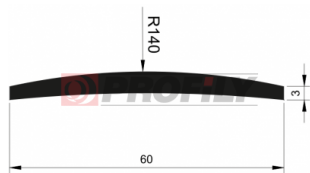

KATALOG VÝROBKŮ

A company by

ESRUBBER

EIN SHEMER RUBBER IND.

216090036-001

Druh profilu: Kompaktní profily
Materiál: EPDM
Tvrdost: 60 ShA
Barva: Černá

216090140-001

Druh profilu: Kompaktní profily
Materiál: EPDM
Tvrdost: 60 ShA
Barva: Černá

216090180-001

Druh profilu: Kompaktní profily
Materiál: EPDM
Tvrdost: 60 ShA
Barva: Černá

216090188-001

Druh profilu: Kompaktní profily
Materiál: EPDM
Tvrdost: 60 ShA
Barva: Černá

217090177-001

Druh profilu: Kompaktní profily
Materiál: EPDM
Tvrdost: 70 ShA
Barva: Černá