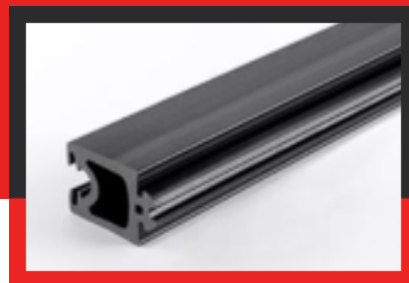

KATALOG VÝROBKŮ

A company by

ESRUBBER

EIN SHEMER RUBBER IND.

216090036-001

Druh profilu: Kompaktní profily
Materiál: EPDM
Tvrdost: 60 ShA
Barva: Černá

216090140-001

Druh profilu: Kompaktní profily
Materiál: EPDM
Tvrdost: 60 ShA
Barva: Černá

216090180-001

Druh profilu: Kompaktní profily
Materiál: EPDM
Tvrdost: 60 ShA
Barva: Černá

216090188-001

Druh profilu: Kompaktní profily
Materiál: EPDM
Tvrdost: 60 ShA
Barva: Černá

217090177-001

Druh profilu: Kompaktní profily
Materiál: EPDM
Tvrdost: 70 ShA
Barva: Černá

217090254-001

Druh profilu: Kompaktní profily
Materiál: EPDM
Tvrdost: 70 ShA
Barva: Černá

217090265-001

Druh profilu: Kompaktní profily
Materiál: EPDM
Tvrdost: 70 ShA
Barva: Černá

217090267-001

Druh profilu: Kompaktní profily
Materiál: EPDM
Tvrdost: 70 ShA
Barva: Černá