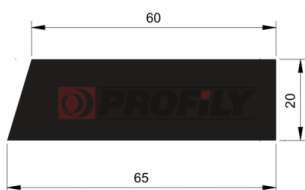

218090030-001

Druh profilu: Kompaktní profily
Materiál: EPDM
Tvrdost: 80 ShA
Barva: Černá

256090007-001

Druh profilu: Kompaktní profily
Materiál: NBR
Tvrdost: 60 ShA
Barva: Černá

320090001-001

Druh profilu: Mikroporézní profily
Materiál: EPDM
Barva: Černá