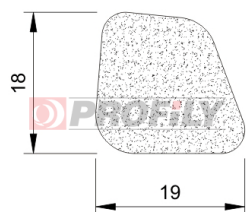

320090049-001

Druh profilu: Mikroporézní profily
Materiál: EPDM
Barva: Černá