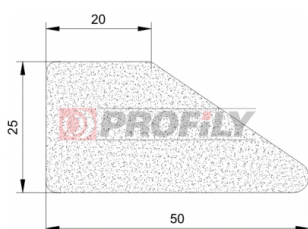

320090051-001

Druh profilu: Mikroporézní profily
Materiál: EPDM
Barva: Černá