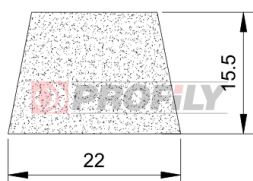

320090001-001

Druh profilu: Mikroporézní profily
Materiál: EPDM
Barva: Černá