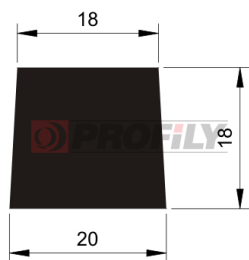

216090180-001

Druh profilu: Kompaktní profily
Materiál: EPDM
Tvrdost: 60 ShA
Barva: Černá

216090188-001

Druh profilu: Kompaktní profily
Materiál: EPDM
Tvrdost: 60 ShA
Barva: Černá

217090177-001

Druh profilu: Kompaktní profily
Materiál: EPDM
Tvrdost: 70 ShA
Barva: Černá