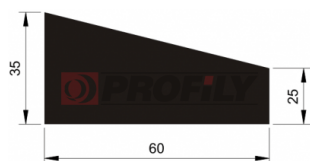

216090188-001

Druh profilu: Kompaktní profily
Materiál: EPDM
Tvrdost: 60 ShA
Barva: Černá