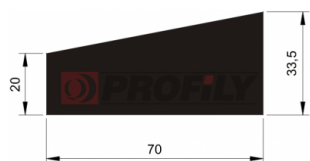

KATALOG VÝROBKŮ

A company by

ESRUBBER

EIN SHEMER RUBBER IND.

216090036-001

Druh profilu: Kompaktní profily
Materiál: EPDM
Tvrdost: 60 ShA
Barva: Černá

216090140-001

Druh profilu: Kompaktní profily
Materiál: EPDM
Tvrdost: 60 ShA
Barva: Černá