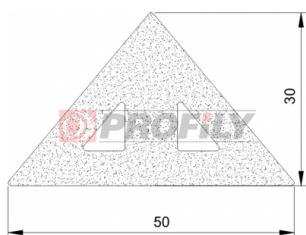

320090053-001

Druh profilu: Mikroporézní profily
Materiál: EPDM
Barva: Černá

320090077-006

Druh profilu: Mikroporézní profily
Materiál: EPDM
Barva: Černá