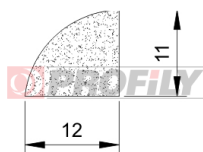

217090223-001

Druh profilu: Kompaktní profily
Materiál: EPDM
Tvrdost: 70 ShA
Barva: Černá

217090264-001

Druh profilu: Kompaktní profily
Materiál: EPDM
Tvrdost: 70 ShA
Barva: Černá

217090266-001

Druh profilu: Kompaktní profily
Materiál: EPDM
Tvrdost: 70 ShA
Barva: Černá