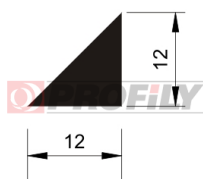

KATALOG VÝROBKŮ

A company by

ESRUBBER

EIN SHEMER RUBBER IND.

216090026-001

Druh profilu: Kompaktní profily
Materiál: EPDM
Tvrdost: 60 ShA
Barva: Černá

217090036-001

Druh profilu: Kompaktní profily
Materiál: EPDM
Tvrdost: 70 ShA
Barva: Černá