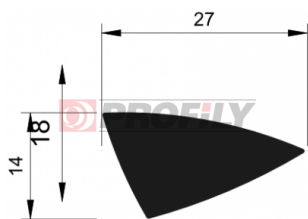

KATALOG VÝROBKŮ

A company by

ESRUBBER

EIN SHEMER RUBBER IND.

216090026-001

Druh profilu: Kompaktní profily
Materiál: EPDM
Tvrdost: 60 ShA
Barva: Černá

217090036-001

Druh profilu: Kompaktní profily
Materiál: EPDM
Tvrdost: 70 ShA
Barva: Černá