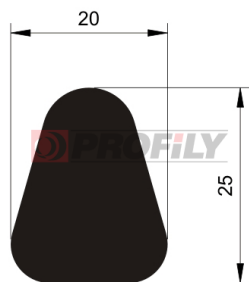

KATALOG VÝROBKŮ

A company by

ESRUBBER

EIN SHEMER RUBBER IND.

216090026-001

Druh profilu: Kompaktní profily
Materiál: EPDM
Tvrdost: 60 ShA
Barva: Černá

217090036-001

Druh profilu: Kompaktní profily
Materiál: EPDM
Tvrdost: 70 ShA
Barva: Černá