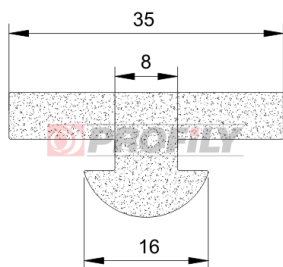

218090001-001

Druh profilu: Kompaktní profily
Materiál: EPDM
Tvrdost: 80 ShA
Barva: Černá

218090015-001

Druh profilu: Kompaktní profily
Materiál: EPDM
Tvrdost: 80 ShA
Barva: Černá

218090019-001

Druh profilu: Kompaktní profily
Materiál: EPDM
Tvrdost: 80 ShA
Barva: Černá