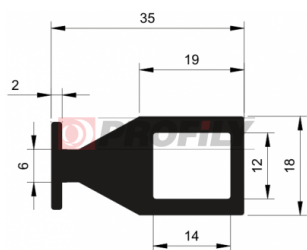

217090077-001

Druh profilu: Kompaktní profily
Materiál: EPDM
Tvrdost: 70 ShA
Barva: Černá