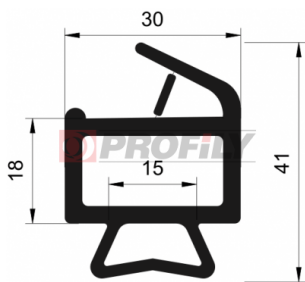

216090016-001

Druh profilu: Kompaktní profily
Materiál: EPDM
Tvrdost: 60 ShA
Barva: Černá

216090018-001

Druh profilu: Kompaktní profily
Materiál: EPDM
Tvrdost: 60 ShA
Barva: Černá