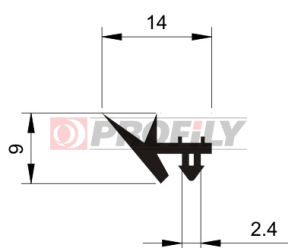

216090003-001

Druh profilu: Kompaktní profily
Materiál: EPDM
Tvrdost: 60 ShA
Barva: Černá