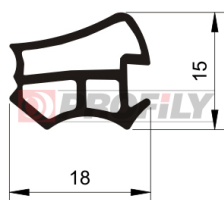

216090130-001

Druh profilu: Kompaktní profily
Materiál: EPDM
Tvrdost: 60 ShA
Barva: Černá