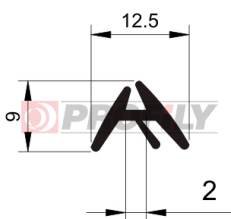

217090087-002

Druh profilu: Kompaktní profily
Materiál: EPDM
Tvrdost: 70 ShA
Barva: Černá