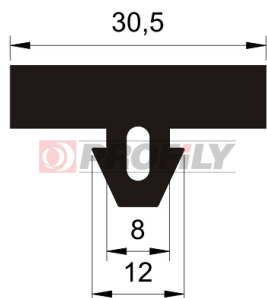

217090100-001

Druh profilu: Kompaktní profily
Materiál: EPDM
Tvrdost: 70 ShA
Barva: Černá