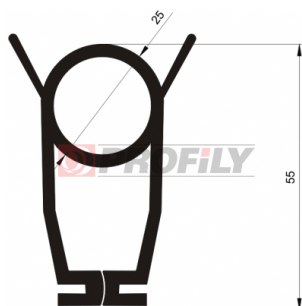

217090125-001

Druh profilu: Kompaktní profily
Materiál: EPDM
Tvrdost: 70 ShA
Barva: Černá