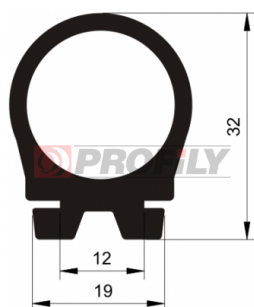

217090141-001

Druh profilu: Kompaktní profily
Materiál: EPDM
Tvrdost: 70 ShA
Barva: Černá