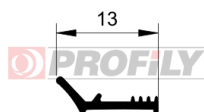

216090108-002

Druh profilu: Kompaktní profily
Materiál: EPDM
Tvrdost: 60 ShA
Barva: Černá