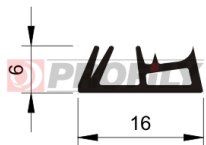

216090016-001

Druh profilu: Kompaktní profily
Materiál: EPDM
Tvrdost: 60 ShA
Barva: Černá