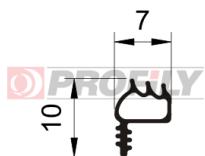

216090132-001

Druh profilu: Kompaktní profily
Materiál: EPDM
Tvrdost: 60 ShA
Barva: Černá

216090145-001

Druh profilu: Kompaktní profily
Materiál: EPDM
Tvrdost: 60 ShA
Barva: Černá

216090170-001

Druh profilu: Kompaktní profily
Materiál: EPDM
Tvrdost: 60 ShA
Barva: Černá