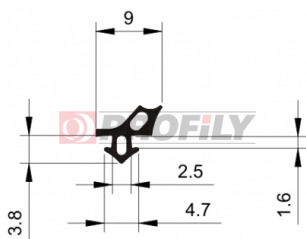

216090117-002

Druh profilu: Kompaktní profily
Materiál: EPDM
Tvrdost: 60 ShA
Barva: Černá