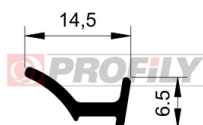

217090238-002

Druh profilu: Kompaktní profily
Materiál: EPDM
Tvrdost: 70 ShA
Barva: Černá

217090239-001

Druh profilu: Kompaktní profily
Materiál: EPDM
Tvrdost: 70 ShA
Barva: Černá

217090242-001

Druh profilu: Kompaktní profily
Materiál: EPDM
Tvrdost: 70 ShA
Barva: Černá