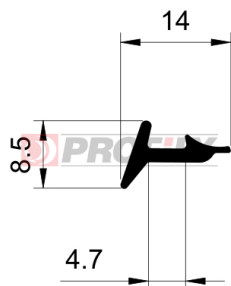

217090062-001

Druh profilu: Kompaktní profily
Materiál: EPDM
Tvrdost: 70 ShA
Barva: Černá

217090075-001

Druh profilu: Kompaktní profily
Materiál: EPDM
Tvrdost: 70 ShA
Barva: Černá

217090077-001

Druh profilu: Kompaktní profily
Materiál: EPDM
Tvrdost: 70 ShA
Barva: Černá