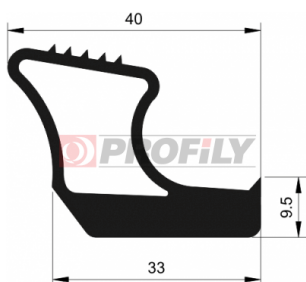

216090176-001

Druh profilu: Kompaktní profily
Materiál: EPDM
Tvrdost: 60 ShA
Barva: Černá

216090197-001

Druh profilu: Kompaktní profily
Materiál: EPDM
Tvrdost: 60 ShA
Barva: Černá