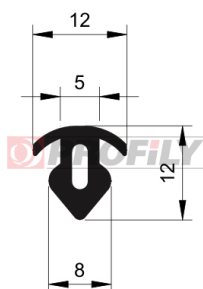

217090075-001

Druh profilu: Kompaktní profily
Materiál: EPDM
Tvrdost: 70 ShA
Barva: Černá