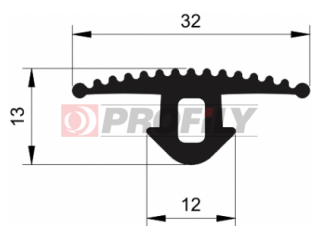

218090015-001

Druh profilu: Kompaktní profily
Materiál: EPDM
Tvrdost: 80 ShA
Barva: Černá