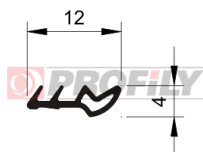

216090038-001

Druh profilu: Kompaktní profily
Materiál: EPDM
Tvrdost: 60 ShA
Barva: Černá

216090044-001

Druh profilu: Kompaktní profily
Materiál: EPDM
Tvrdost: 60 ShA
Barva: Černá

216090045-001

Druh profilu: Kompaktní profily
Materiál: EPDM
Tvrdost: 60 ShA
Barva: Černá