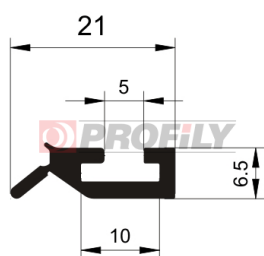

217090006-002

Druh profilu: Kompaktní profily
Materiál: EPDM
Tvrdost: 70 ShA
Barva: Černá