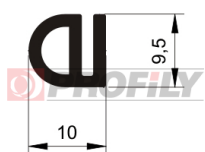

216090197-001

Druh profilu: Kompaktní profily
Materiál: EPDM
Tvrdost: 60 ShA
Barva: Černá