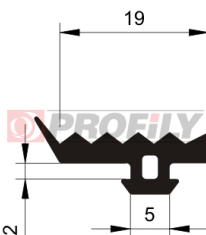

216090016-001

Druh profilu: Kompaktní profily
Materiál: EPDM
Tvrdost: 60 ShA
Barva: Černá

216090018-001

Druh profilu: Kompaktní profily
Materiál: EPDM
Tvrdost: 60 ShA
Barva: Černá

216090023-002

Druh profilu: Kompaktní profily
Materiál: EPDM
Tvrdost: 60 ShA
Barva: Černá