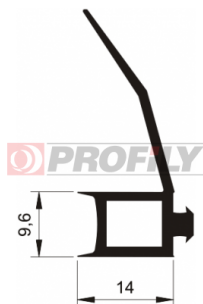

216090210-001

Druh profilu: Kompaktní profily
Materiál: EPDM
Tvrdost: 60 ShA
Barva: Černá