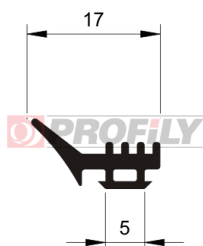

216090009-001

Druh profilu: Kompaktní profily
Materiál: EPDM
Tvrdost: 60 ShA
Barva: Černá