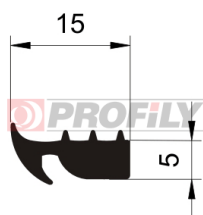

216090094-001

Druh profilu: Kompaktní profily
Materiál: EPDM
Tvrdost: 60 ShA
Barva: Černá