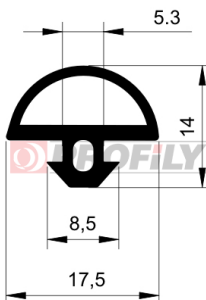

217090173-001

Druh profilu: Kompaktní profily
Materiál: EPDM
Tvrdost: 70 ShA
Barva: Černá