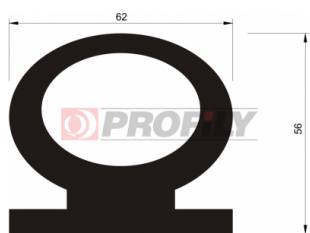

KATALOG VÝROBKŮ

A company by

ESRUBBER

EIN SHEMER RUBBER IND.

214090006-001

Druh profilu: Kompaktní profily
Materiál: EPDM
Tvrdost: 40 ShA
Barva: Černá

214090014-001

Druh profilu: Kompaktní profily
Materiál: EPDM
Tvrdost: 40 ShA
Barva: Černá