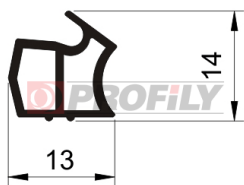

216090038-001

Druh profilu: Kompaktní profily
Materiál: EPDM
Tvrdost: 60 ShA
Barva: Černá

216090044-001

Druh profilu: Kompaktní profily
Materiál: EPDM
Tvrdost: 60 ShA
Barva: Černá

216090045-001

Druh profilu: Kompaktní profily
Materiál: EPDM
Tvrdost: 60 ShA
Barva: Černá