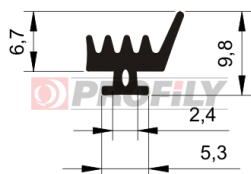

216090170-001

Druh profilu: Kompaktní profily
Materiál: EPDM
Tvrdost: 60 ShA
Barva: Černá