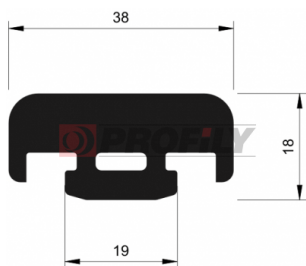

216090211-001

Druh profilu: Kompaktní profily
Materiál: EPDM
Tvrdost: 60 ShA
Barva: Černá

217090006-002

Druh profilu: Kompaktní profily
Materiál: EPDM
Tvrdost: 70 ShA
Barva: Černá

217090015-002

Druh profilu: Kompaktní profily
Materiál: EPDM
Tvrdost: 70 ShA
Barva: Černá