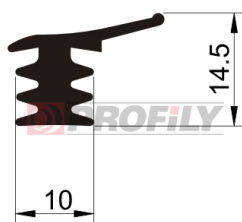

216090145-001

Druh profilu: Kompaktní profily
Materiál: EPDM
Tvrdost: 60 ShA
Barva: Černá