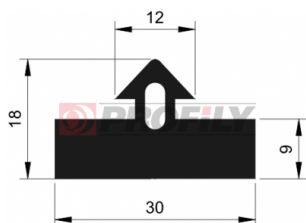

217090225-001

Druh profilu: Kompaktní profily
Materiál: EPDM
Tvrdost: 70 ShA
Barva: Černá

217090238-002

Druh profilu: Kompaktní profily
Materiál: EPDM
Tvrdost: 70 ShA
Barva: Černá