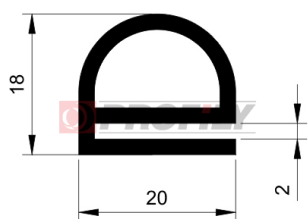

216090131-001

Druh profilu: Kompaktní profily
Materiál: EPDM
Tvrdost: 60 ShA
Barva: Černá