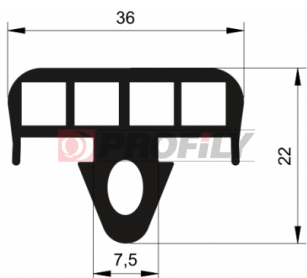

217090081-001

Druh profilu: Kompaktní profily
Materiál: EPDM
Tvrdost: 70 ShA
Barva: Černá

217090087-002

Druh profilu: Kompaktní profily
Materiál: EPDM
Tvrdost: 70 ShA
Barva: Černá

217090090-002

Druh profilu: Kompaktní profily
Materiál: EPDM
Tvrdost: 70 ShA
Barva: Černá