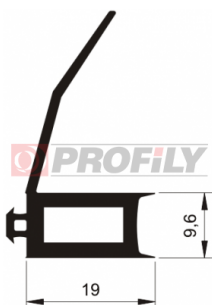

216090205-001

Druh profilu: Kompaktní profily
Materiál: EPDM
Tvrdost: 60 ShA
Barva: Černá

216090206-001

Druh profilu: Kompaktní profily
Materiál: EPDM
Tvrdost: 60 ShA
Barva: Černá

216090210-001

Druh profilu: Kompaktní profily
Materiál: EPDM
Tvrdost: 60 ShA
Barva: Černá