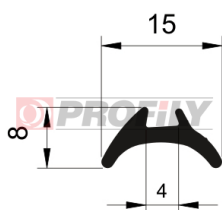

217090090-002

Druh profilu: Kompaktní profily
Materiál: EPDM
Tvrdost: 70 ShA
Barva: Černá