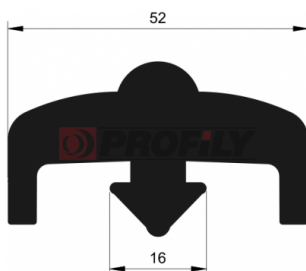

216090172-002

Druh profilu: Kompaktní profily
Materiál: EPDM
Tvrdost: 60 ShA
Barva: Černá

216090176-001

Druh profilu: Kompaktní profily
Materiál: EPDM
Tvrdost: 60 ShA
Barva: Černá

216090197-001

Druh profilu: Kompaktní profily
Materiál: EPDM
Tvrdost: 60 ShA
Barva: Černá