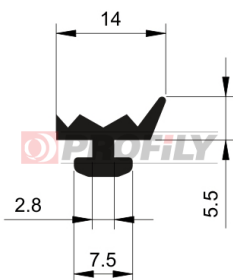

217090015-002

Druh profilu: Kompaktní profily
Materiál: EPDM
Tvrdost: 70 ShA
Barva: Černá