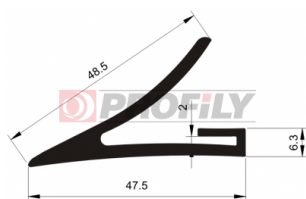

217090060-001

Druh profilu: Kompaktní profily
Materiál: EPDM
Tvrdost: 70 ShA
Barva: Černá