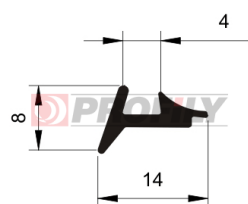

217090059-001

Druh profilu: Kompaktní profily
Materiál: EPDM
Tvrdost: 70 ShA
Barva: Černá