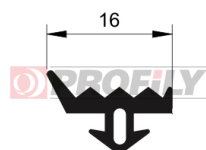

217090239-001

Druh profilu: Kompaktní profily
Materiál: EPDM
Tvrdost: 70 ShA
Barva: Černá