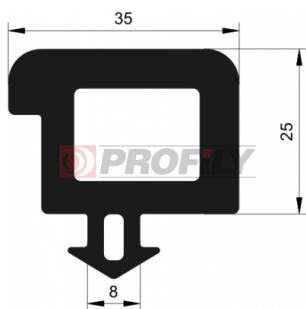

217090243-001

Druh profilu: Kompaktní profily
Materiál: EPDM
Tvrdost: 70 ShA
Barva: Černá

217090314-001

Druh profilu: Kompaktní profily
Materiál: EPDM
Tvrdost: 70 ShA
Barva: Černá

217090324-001

Druh profilu: Kompaktní profily
Materiál: EPDM
Tvrdost: 70 ShA
Barva: Černá