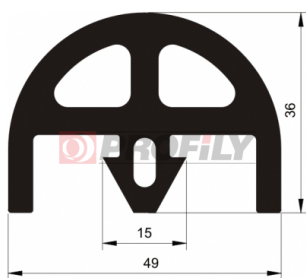

216090206-001

Druh profilu: Kompaktní profily
Materiál: EPDM
Tvrdost: 60 ShA
Barva: Černá