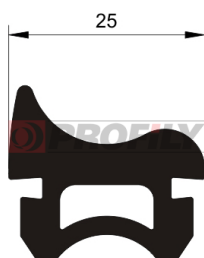

216090116-001

Druh profilu: Kompaktní profily
Materiál: EPDM
Tvrdost: 60 ShA
Barva: Černá