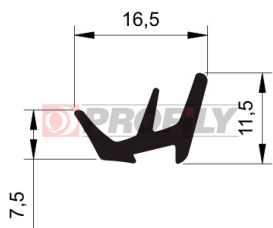

217090242-001

Druh profilu: Kompaktní profily
Materiál: EPDM
Tvrdost: 70 ShA
Barva: Černá