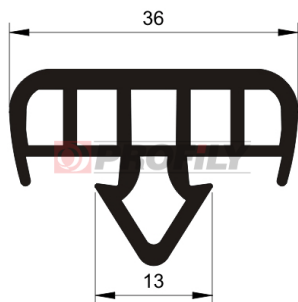

218090019-001

Druh profilu: Kompaktní profily
Materiál: EPDM
Tvrdost: 80 ShA
Barva: Černá