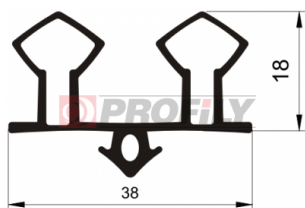

216090044-001

Druh profilu: Kompaktní profily
Materiál: EPDM
Tvrdost: 60 ShA
Barva: Černá