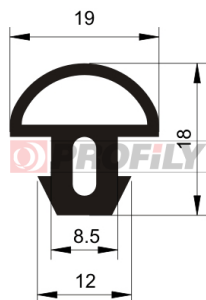

217090121-001

Druh profilu: Kompaktní profily
Materiál: EPDM
Tvrdost: 70 ShA
Barva: Černá

217090125-001

Druh profilu: Kompaktní profily
Materiál: EPDM
Tvrdost: 70 ShA
Barva: Černá

217090141-001

Druh profilu: Kompaktní profily
Materiál: EPDM
Tvrdost: 70 ShA
Barva: Černá