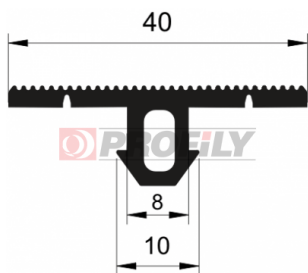

217090104-001

Druh profilu: Kompaktní profily
Materiál: EPDM
Tvrdost: 70 ShA
Barva: Černá