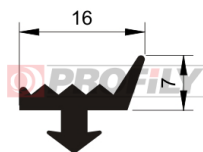

217090314-001

Druh profilu: Kompaktní profily
Materiál: EPDM
Tvrdost: 70 ShA
Barva: Černá