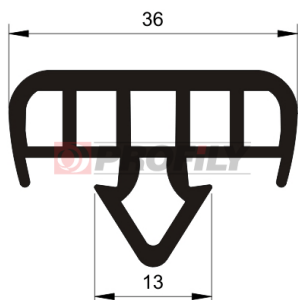

217090094-001

Druh profilu: Kompaktní profily
Materiál: EPDM
Tvrdost: 70 ShA
Barva: Černá

217090100-001

Druh profilu: Kompaktní profily
Materiál: EPDM
Tvrdost: 70 ShA
Barva: Černá

217090104-001

Druh profilu: Kompaktní profily
Materiál: EPDM
Tvrdost: 70 ShA
Barva: Černá