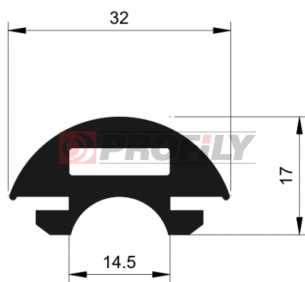

216090038-001

Druh profilu: Kompaktní profily
Materiál: EPDM
Tvrdost: 60 ShA
Barva: Černá