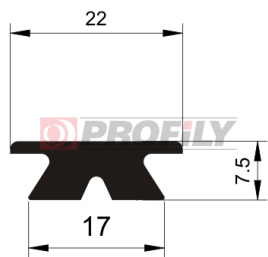

216090105-001

Druh profilu: Kompaktní profily
Materiál: EPDM
Tvrdost: 60 ShA
Barva: Černá

216090108-002

Druh profilu: Kompaktní profily
Materiál: EPDM
Tvrdost: 60 ShA
Barva: Černá