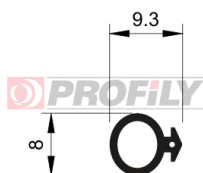

KATALOG VÝROBKŮ

A company by

ESRUBBER

EIN SHEMER RUBBER IND.

214090006-001

Druh profilu: Kompaktní profily
Materiál: EPDM
Tvrdost: 40 ShA
Barva: Černá

214090014-001

Druh profilu: Kompaktní profily
Materiál: EPDM
Tvrdost: 40 ShA
Barva: Černá