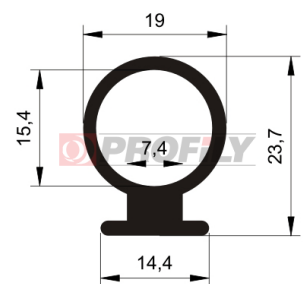

216090129-001

Druh profilu: Kompaktní profily
Materiál: EPDM
Tvrdost: 60 ShA
Barva: Černá

216090130-001

Druh profilu: Kompaktní profily
Materiál: EPDM
Tvrdost: 60 ShA
Barva: Černá

216090131-001

Druh profilu: Kompaktní profily
Materiál: EPDM
Tvrdost: 60 ShA
Barva: Černá