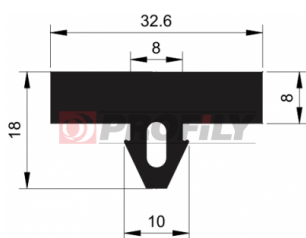

217090031-001

Druh profilu: Kompaktní profily
Materiál: EPDM
Tvrdost: 70 ShA
Barva: Černá

217090059-001

Druh profilu: Kompaktní profily
Materiál: EPDM
Tvrdost: 70 ShA
Barva: Černá

217090060-001

Druh profilu: Kompaktní profily
Materiál: EPDM
Tvrdost: 70 ShA
Barva: Černá