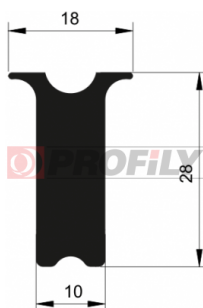

216090096-001

Druh profilu: Kompaktní profily
Materiál: EPDM
Tvrdost: 60 ShA
Barva: Černá