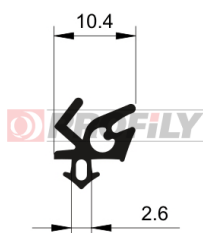

216090046-002

Druh profilu: Kompaktní profily
Materiál: EPDM
Tvrdost: 60 ShA
Barva: Černá

216090094-001

Druh profilu: Kompaktní profily
Materiál: EPDM
Tvrdost: 60 ShA
Barva: Černá

216090096-001

Druh profilu: Kompaktní profily
Materiál: EPDM
Tvrdost: 60 ShA
Barva: Černá