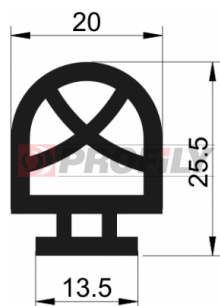

217090324-001

Druh profilu: Kompaktní profily
Materiál: EPDM
Tvrdost: 70 ShA
Barva: Černá