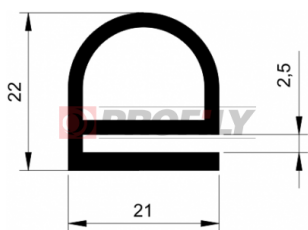

216090115-001

Druh profilu: Kompaktní profily
Materiál: EPDM
Tvrdost: 60 ShA
Barva: Černá

216090116-001

Druh profilu: Kompaktní profily
Materiál: EPDM
Tvrdost: 60 ShA
Barva: Černá

216090117-002

Druh profilu: Kompaktní profily
Materiál: EPDM
Tvrdost: 60 ShA
Barva: Černá