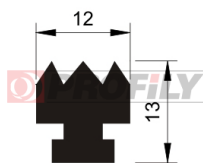

KATALOG VÝROBKŮ

A company by

ESRUBBER

EIN SHEMER RUBBER IND.

214090006-001

Druh profilu: Kompaktní profily
Materiál: EPDM
Tvrdost: 40 ShA
Barva: Černá

214090014-001

Druh profilu: Kompaktní profily
Materiál: EPDM
Tvrdost: 40 ShA
Barva: Černá