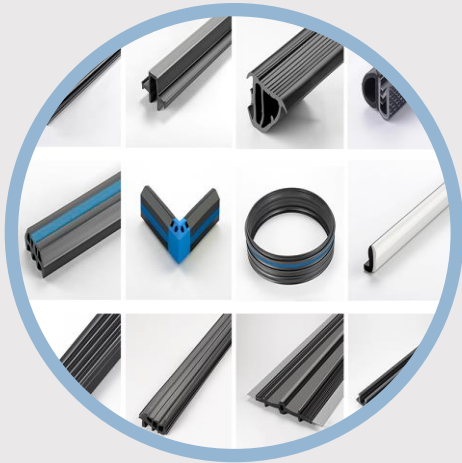

Profily, s.r.o.
Čermenská 279
Vítkov 749 01

27.3.2020

PROFILY, S.R.O

EXTRUDED SEALS

CONTACT

PHONE NUMBER
+420 556 300 189

WEBSITE:
www.profil.cz

E-MAIL:
profil@profil.cz